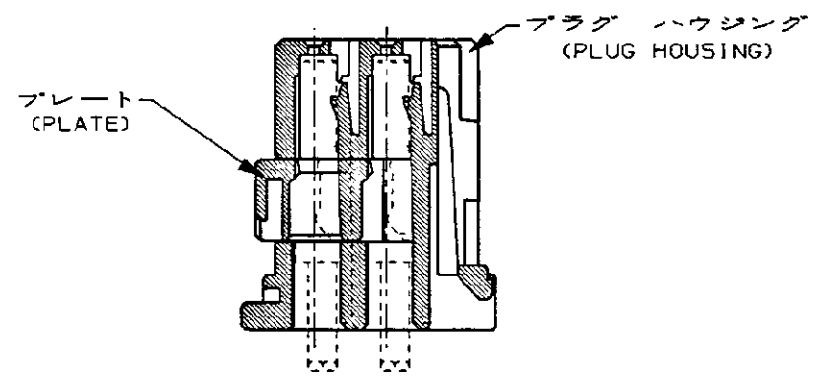

METRIC

3rd ANGLE PROJECTION

番号 (NUMBER)
C-179093

断面 A-A
(SECT A-A)

注：
△ -Z- 面より 2mm の範囲で測定。

NOTES
△ TO BE MEASURED WITHIN 2mm FROM -Z-

DIMENSIONS IN MILLIMETERS. DO NOT SCALE PRINT

PRINT DIST

Copyright ©1993年 AMP (Japan), LTD. ALL RIGHTS RESERVED.		Copyright ©1993 AMP (Japan), LTD. ALL RIGHTS RESERVED.		070-II MULTI-LOCK I/O CONNECTOR 16 Pos. PLUG HSG ASS'Y 070-II マルチロック I/O コネクタ複合型 16極プラグハウジングアッセンブリ	
適用電線 (WIRE RANGE) // mm ² (AWG -)		被覆径 (INSULATION DIA.) // mmφ		色 (COLOR) 表参照 SEE TABLE	
材料 (MATERIAL) PBT		色 (COLOR) 表参照 SEE TABLE		一般公差 (GENERAL TOLERANCES) 0<≦10 : ±0.2 10<≦30 : ±0.25 30<≦100 : ±0.3 角度 (ANGLES) : ±3°	
A	REVISED 変更 FJ00-3504-95	TS	KA	10/23 '95	DR. T. SAGAWA
O	RELEASED 作成 FJ00-0854-93	TS	KA	3/9 '95	DE. T. SAGAWA
LTR	REVISION RECORD	DR	CHK	DATE	CHK. K. AOYAMA
				070-II MULTI-LOCK I/O CONNECTOR 16 Pos. PLUG HSG ASS'Y 070-II マルチロック I/O コネクタ複合型 16極プラグハウジングアッセンブリ	
				色 (COLOR) 179093-6	
				製品型番 (PART NO.) 179093-6	
				AMP (JAPAN), LTD. Tokyo, Japan	
				AMP	
				LOC B J	
				番号 (NUMBER) C-179093	
				尺度 (SCALE) 2-1	
				REV. A	
				SHEET 1 OF 1	