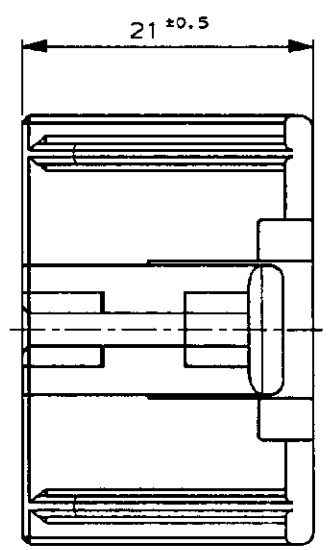

METRIC

3rd ANGLE PROJECTION

番号 (NUMBER)
C-179093

断面 A-A
(SECT A-A)

注：
△ -Z- 面より 2mm の範囲で測定。

NOTES
△ TO BE MEASURED WITHIN 2mm FROM -Z-

DIMENSIONS IN MILLIMETERS. DO NOT SCALE PRINT

PRINT DIST

Copyright ©1993年 AMP (Japan), LTD. ALL RIGHTS RESERVED.		Copyright ©1993 AMP (Japan), LTD. ALL RIGHTS RESERVED.		070-II MULTI-LOCK I/O CONNECTOR 16 Pos. PLUG HSG ASS'Y 070-II マルチロック I/O コネクタ複合型 16極プラグハウジングアッセンブリ	
適用電線 (WIRE RANGE) // mm ² (AWG -)		被覆径 (INSULATION DIA.) // mmφ		色 (COLOR) 表参照 SEE TABLE	
材料 (MATERIAL) PBT		色 (COLOR) 表参照 SEE TABLE		一般公差 (GENERAL TOLERANCES) 0<≦10 : ±0.2 10<≦30 : ±0.25 30<≦100 : ±0.3 角度 (ANGLES) : ±3°	
A	REVISED 変更 FJ00-3504-95	TS	KA	10/23 '95	DR. T. SAGAWA
O	RELEASED 作成 FJ00-0854-93	TS	KA	3/9 '95	DE. T. SAGAWA
LTR	REVISION RECORD	DR	CHK	DATE	CHK. K. AOYAMA
				070-II MULTI-LOCK I/O CONNECTOR 16 Pos. PLUG HSG ASS'Y 070-II マルチロック I/O コネクタ複合型 16極プラグハウジングアッセンブリ	
				色 (COLOR) 179093-6	
				製品型番 (PART NO.) 179093-6	
				AMP (JAPAN), LTD. Tokyo, Japan	
				AMP	
				LOC B J	
				番号 (NUMBER) C-179093	
				尺度 (SCALE) 2-1	
				REV. A	
				SHEET 1 OF 1	