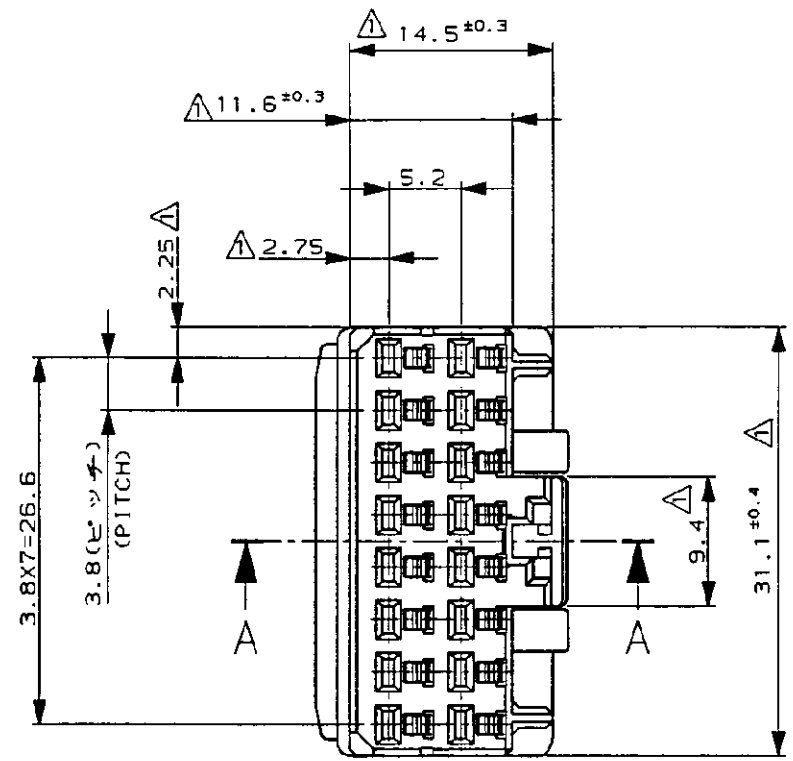

METRIC

3rd ANGLE PROJECTION

番号 (NUMBER)
C-179093

断面 A-A
(SECT A-A)

注：
△ -Z- 面より 2mm の範囲で測定。

NOTES
△ TO BE MEASURED WITHIN 2mm FROM -Z-

DIMENSIONS IN MILLIMETERS. DO NOT SCALE PRINT

PRINT DIST

Copyright ©1993年 AMP (Japan), LTD. ALL RIGHTS RESERVED.		Copyright ©1993 AMP (Japan), LTD. ALL RIGHTS RESERVED.		070-II MULTI-LOCK I/O CONNECTOR 16 Pos. PLUG HSG ASS'Y 070-II マルチロック I/O コネクタ複合型 16極プラグハウジングアッセンブリ	
適用電線 (WIRE RANGE) // mm ² (AWG -)		被覆径 (INSULATION DIA.) // mmφ		色 (COLOR) 表参照 SEE TABLE	
材料 (MATERIAL) PBT		色 (COLOR) 表参照 SEE TABLE		一般公差 (GENERAL TOLERANCES) 0<≦10 : ±0.2 10<≦30 : ±0.25 30<≦100 : ±0.3 角度 (ANGLES) : ±3°	
A	REVISED 変更 FJ00-3504-95	TS	KA	10/23 '95	DR. T. SAGAWA
O	RELEASED 作成 FJ00-0854-93	TS	KA	3/9 '95	DE. T. SAGAWA
LTR	REVISION RECORD	DR	CHK	DATE	CHK. K. AOYAMA
				070-II MULTI-LOCK I/O CONNECTOR 16 Pos. PLUG HSG ASS'Y 070-II マルチロック I/O コネクタ複合型 16極プラグハウジングアッセンブリ	
				色 (COLOR) 179093-6	
				製品型番 (PART NO.) 179093-6	
				AMP (JAPAN), LTD. Tokyo, Japan	
				AMP	
				LOC B J	
				番号 (NUMBER) C-179093	
				尺度 (SCALE) 2-1	
				REV. A	
				SHEET 1 OF 1	