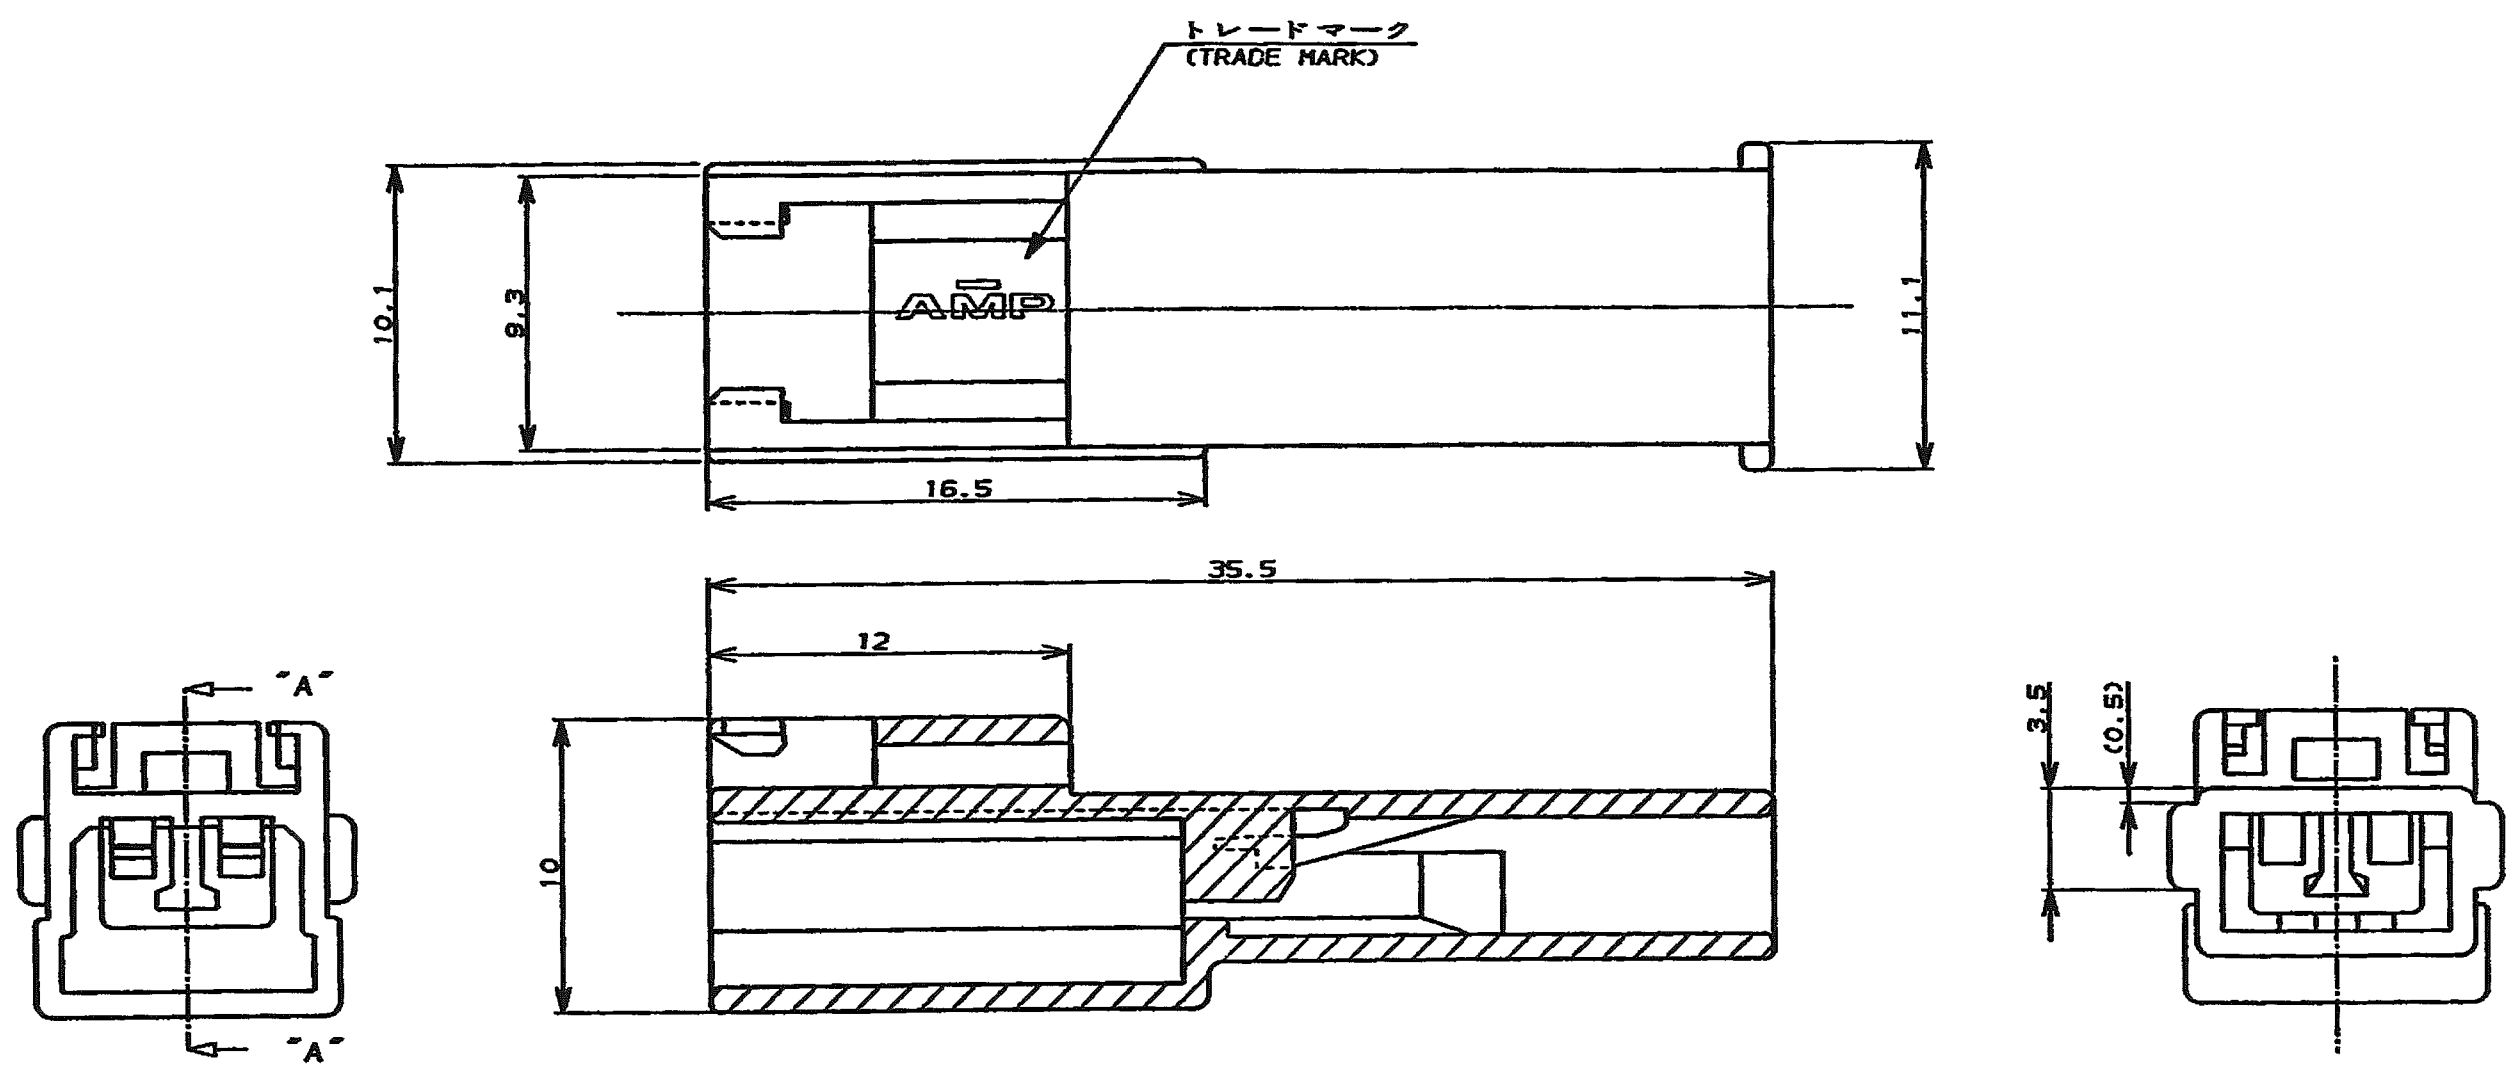

NUMBER C-179182
 METRIC
 三角錐 (3rd ANGLE PROJECTION)

断面 "A"- "A"
 (SECT)

注記;

- 1. 通用コンタクト型番
175179-X
- 2. かん合相手リセハウジング型番
179183-X

NOTES;

- 1. APPLICABLE CONTACT P/N
175179-X
- 2. MATING REC HOUSING P/N
179183-X

△ OBSOLETE PARTS: OBSOLETE CIS STREAMLINING PER D.RENAUD/D.SINISI

(RED) 赤	179182-7
(BLACK) 黒	179182-9
(BLUE) 青	179182-6
(NATURAL) 自然色	179182-1
(COLOR) 色	(P/N) 型番

△ OBSOLETE

				tyco Electronics		Tyco Electronics AMP K.K. Kawasaki, Japan	
				名称 (NAME) 187 シリーズ ポジティブロック タブハウジング インナーロック			
				187 SERIES POSITIVE LOCK TAB HOUSING INNER LOCK			
				一般公差 (GENERAL TOLERANCES)		LOC 番号 (No.)	
				100μm ±0.2		B J C-179182	
				100μm ±0.25		尺度 (SCALE)	
				300μm ±0.3		REV. C1	
				角 度 ±3°		SHEET 1 OF 1	
C1	REVISED PER ECO-10-000444	KK	AEG	09JAN 10	検査電線断面積 (WIRE AREA)	検査外径 (INSULATION DIA.)	
C	変更 (REVISED) FJD0-0269-03	T.H	M.S	22AUG 03	mm ² (AWG -)	mmφ	
B	変更 (REVISED) FJ00-0018-94	N.Y	Y.K	22AUG 03	材料 (MATERIAL)	仕上 (FINISH)	
A	変更 (REVISED) FJ00-0848-93	N.Y	Y.K	8 OCT '93	(66 NYLON 94V-0)	---	
O	作成 (RELEASED) FJ00-0848-93	N.Y	Y.K	8 OCT '93	66ナイロン 94V-0		
LTR	変更 (REVISION RECORD)	DR	CHK	DATE	DR. N. YAMASAKI	DE. Y. KASHIWA	
					8 OCT '93	APP. //	
					CHK. M. SHINDO		