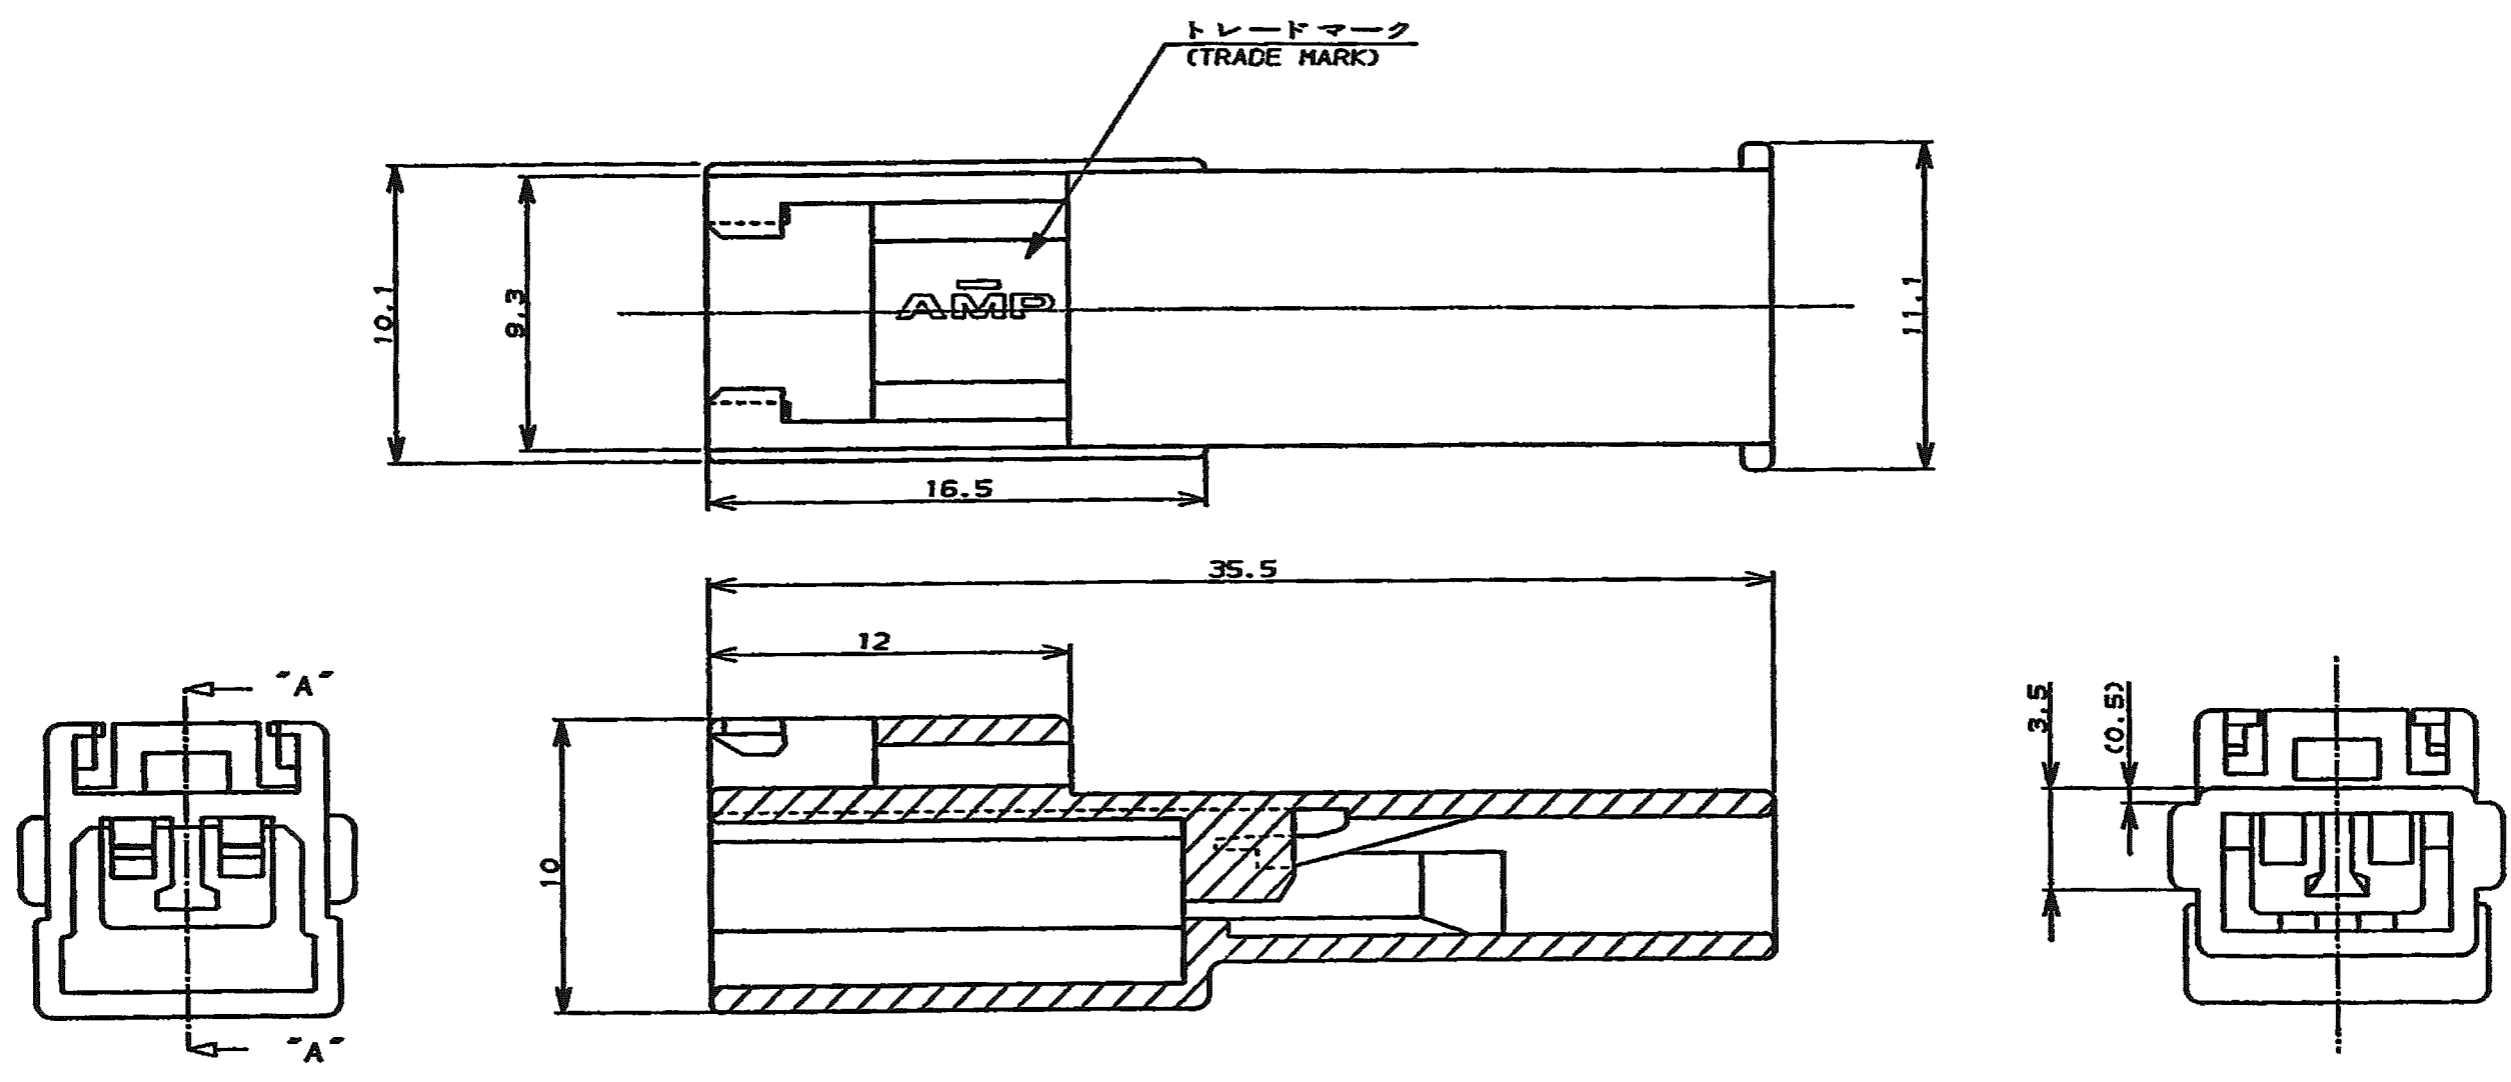

NUMBER C-179182
 METRIC
 三角標(3rd ANGLE PROJECTION)

断面 "A"- "A"
 (SECT)

注記;

- 1. 通用コンタクト型番
175179-X
- 2. かん合相手リセハウジング型番
179183-X

NOTES;

- 1. APPLICABLE CONTACT P/N
175179-X
- 2. MATING REC HOUSING P/N
179183-X

△ OBSOLETE PARTS: OBSOLETE CIS STREAMLINING PER D.RENAUD/D.SINISI

(RED) 赤	179182-7
(BLACK) 黒	179182-9
(BLUE) 青	179182-6
(NATURAL) 自然色	179182-1
(COLOR) 色	(P/N) 型番

△ OBSOLETE

				tyco Electronics		Tyco Electronics AMP K.K. Kawasaki, Japan	
				名称 (NAME) 187 シリーズ ポジティブロック タブハウジング インナーロック			
				187 SERIES POSITIVE LOCK TAB HOUSING INNER LOCK			
				一般公差 (GENERAL TOLERANCES)		LOC 番号 (No.)	
				100μm ±0.2		B J C-179182	
				100μm ±0.25		尺度 (SCALE)	
				300μm ±0.3		REV. C1	
				角 度 ±3°		SHEET 1 OF 1	
C1	REVISED PER ECO-10-000444	KK	AEG	09JAN 10	検査電線断面積 (WIRE AREA)	検査外径 (INSULATION DIA.)	
C	変更 (REVISED) FJD0-0269-03	T.H	M.S	22AUG 03	mm ² (AWG -)	mmφ	
B	変更 (REVISED) FJ00-0018-94	N.Y	Y.K	22AUG 03	材料 (MATERIAL)	仕上 (FINISH)	
A	変更 (REVISED) FJ00-0848-93	N.Y	Y.K	8 OCT '93	(66 NYLON 94V-0)		
O	作成 (RELEASED) FJ00-0848-93	N.Y	Y.K	8 OCT '93	66ナイロン 94V-0		
LTR	変更 (REVISION RECORD)	DR	CHK	DATE	DR. N. YAMASAKI	DE. Y. KASHIWA	
					8 OCT '93	APP. //	
					CHK. M. SHINDO		