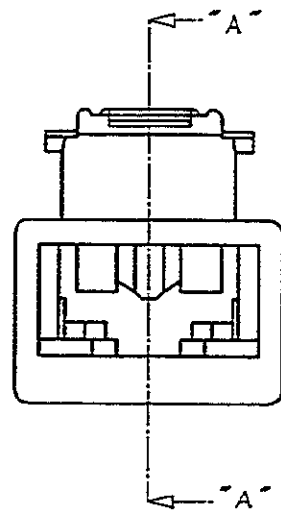

NUMBER

C-179183

METRIC

ALL DIMENSIONS IN MM. DO NOT SCALE PRINT

PRINT DIST

AMP-J010-2C
REV. 3/93

注記;

- 1. 適用コンタクト型番
170324-X
170325-X
170326-X
- 2. かん合相手タブハウジング型番
179182-X

NOTES;

- 1. APPLICABLE CONTACT P/N
170324-X
170325-X
170326-X
- 2. MATING TAB HOUSING P/N
179182-X

(RED)	赤	179183-7
(BLACK)	黒	179183-9
(BLUE)	青	179183-6
(NATURAL)	自然色	179183-1
(COLOR)	色	(P/N) 型番

				tyco Electronics		Tyco Electronics AMP K.K. Kawasaki, Japan	
				名称 (NAME)		187 シリーズ ポジティブロック リセ ハウジング インナーロック	
				187 SERIES POSITIVE LOCK REC HOUSING INNER LOCK			
				材料 (MATERIAL)		仕上 (FINISH)	
				65 NYLON 94V-0		---	
				DR.		DE.	
				N. YAMASAKI		Y. KASHIWA	
				CHK.		APP.	
				M. SHINDO		//	
				一般公差 (GENERAL TOLERANCE)		LOC	
				10mm以下: ±0.2		B J	
				10mm以上 30mm以下: ±0.25		C-179183	
				30mm以上 100mm以下: ±0.3		尺度 (SCALE)	
				角 度: ±3°		REV. B	
						SHEET 1 OF 1	