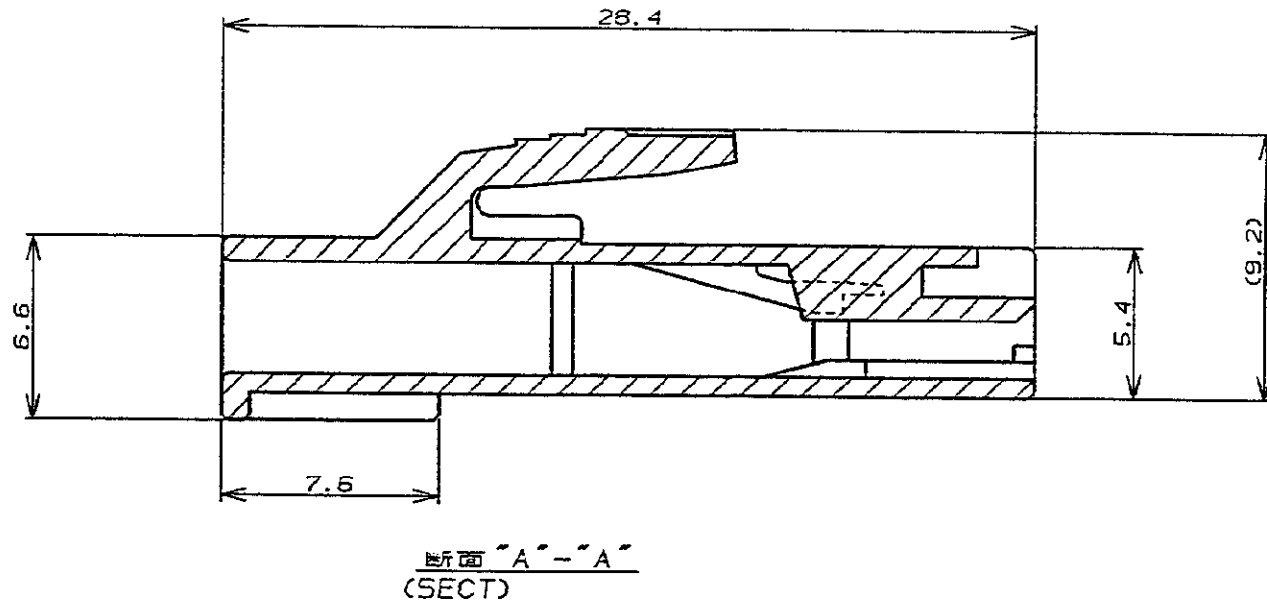

NUMBER

C-179183

METRIC

ALL DIMENSIONS IN MM. DO NOT SCALE PRINT

PRINT DIST

AMP-J010-2C
REV. 3/93

注記;

- 1. 適用コンタクト型番
170324-X
170325-X
170326-X
- 2. かん合相手タブハウジング型番
179182-X

NOTES;

- 1. APPLICABLE CONTACT P/N
170324-X
170325-X
170326-X
- 2. MATING TAB HOUSING P/N
179182-X

(RED)	赤	179183-7
(BLACK)	黒	179183-9
(BLUE)	青	179183-6
(NATURAL)	自然色	179183-1
(COLOR)	色	(P/N) 型番

				tyco Electronics		Tyco Electronics AMP K.K. Kawasaki, Japan	
				名称 (NAME)		187 シリーズ ポジティブロック リセ ハウジング インナーロック	
				187 SERIES POSITIVE LOCK REC HOUSING INNER LOCK			
				材料 (MATERIAL)		仕上 (FINISH)	
				65 NYLON 94V-0		---	
				DR.		DE.	
				N. YAMASAKI		Y. KASHIWA	
				CHK.		APP.	
				M. SHINDO		//	
				一般公差 (GENERAL TOLERANCE)		LOC	
				10mm以下: ±0.2		B J	
				10mm以上 30mm以下: ±0.25		C-179183	
				30mm以上 100mm以下: ±0.3		尺度 (SCALE)	
				角 度: ±3°		REV. B	
						SHEET 1 OF 1	