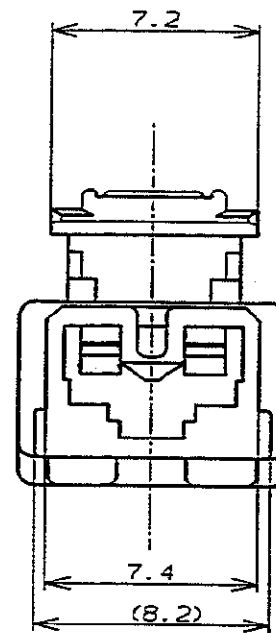

NUMBER

C-179183

METRIC

ALL DIMENSIONS IN MM. DO NOT SCALE PRINT

PRINT DIST

AMP-J010-2C
REV. 3/93

注記;

- 1. 適用コンタクト型番
170324-X
170325-X
170326-X
- 2. かん合相手タブハウジング型番
179182-X

NOTES;

- 1. APPLICABLE CONTACT P/N
170324-X
170325-X
170326-X
- 2. MATING TAB HOUSING P/N
179182-X

(RED)	赤	179183-7
(BLACK)	黒	179183-9
(BLUE)	青	179183-6
(NATURAL)	自然色	179183-1
(COLOR)	色	(P/N) 型番

				tyco Electronics		Tyco Electronics AMP K.K. Kawasaki, Japan	
				名称 (NAME)		187 シリーズ ポジティブロック リセ ハウジング インナーロック	
				187 SERIES POSITIVE LOCK REC HOUSING INNER LOCK			
				材料 (MATERIAL)		仕上 (FINISH)	
				65 NYLON 94V-0		---	
				DR.		DE.	
				N. YAMASAKI		Y. KASHIWA	
				CHK.		APP.	
				M. SHINDO		//	
				一般公差 (GENERAL TOLERANCE)		LOC	
				10mm以下: ±0.2		B J	
				10mm以上 30mm以下: ±0.25		C-179183	
				30mm以上 100mm以下: ±0.3		尺度 (SCALE)	
				角 度: ±3°		REV. B	
						SHEET 1 OF 1	