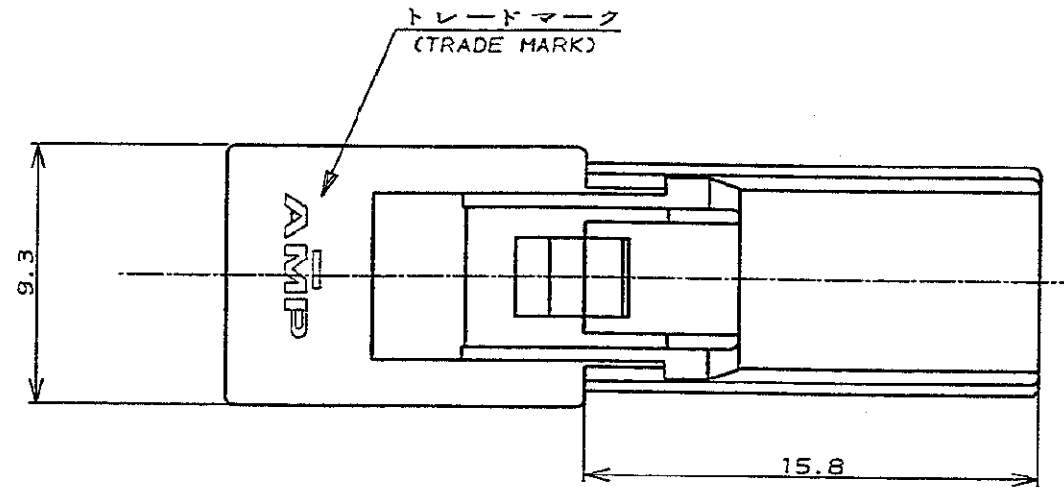

NUMBER

C-179183

METRIC

ALL DIMENSIONS IN MM. DO NOT SCALE PRINT

PRINT DIST

AMP-J010-2C
REV. 3/93

注記;

- 1. 適用コンタクト型番
170324-X
170325-X
170326-X
- 2. かん合相手タブハウジング型番
179182-X

NOTES;

- 1. APPLICABLE CONTACT P/N
170324-X
170325-X
170326-X
- 2. MATING TAB HOUSING P/N
179182-X

(RED)	赤	179183-7
(BLACK)	黒	179183-9
(BLUE)	青	179183-6
(NATURAL)	自然色	179183-1
(COLOR)	色	(P/N) 型番

				tyco Electronics		Tyco Electronics AMP K.K. Kawasaki, Japan	
				名称 (NAME)		187 シリーズ ポジティブロック リセ ハウジング インナーロック	
				187 SERIES POSITIVE LOCK REC HOUSING INNER LOCK			
				材料 (MATERIAL)		仕上 (FINISH)	
				65 NYLON 94V-0		---	
				DR.		DE.	
				N. YAMASAKI		Y. KASHIWA	
				CHK.		APP.	
				M. SHINDO		//	
				一般公差 (GENERAL TOLERANCE)		LOC	
				10mm以下: ±0.2		B J	
				10mm以上 30mm以下: ±0.25		C-179183	
				30mm以上 100mm以下: ±0.3		尺度 (SCALE)	
				角 度: ±3°		REV. B	
						SHEET 1 OF 1	