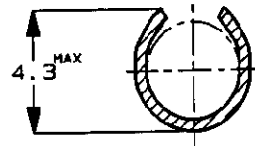

NUMBER 179461

METRIC

SECT. A-A

SECT. B-B

- 1. 取付け適用規格, 114-5052
- 1. APPLICATION SPEC NO; 114-5052

単位: 純 DIMENSIONS IN MM. DO NOT SCALE PRINT

PART NUMBER 型番	No. S/T/型番	MATERIAL 材質	FINISH 仕上
179461-5	170032-5	BRASS 黄銅 0.32t	TIN PLATING

Copyright ©1994 AMP (Japan), LTD. ALL RIGHTS RESERVED.

AMP
日本エー・エム・ピー株式会社
Tokyo, Japan

一般公差 (GENERAL TOLERANCE)	絶縁電線断面積 (WIRE RANGE)	被覆外径 (INSULATION DIA.)
10以下: ±0.2 10を超え 30以下: ±0.25 30を超え 100以下: ±0.3 角 度: ±3°	0.5-2.27 mm ² (AWG20-14)	2.1-3.4 mmφ
材料 (MATERIAL) SEE TABLE 表参照	仕上 (FINISH) SEE TABLE 表参照	