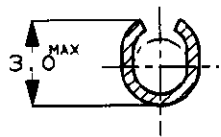

NUMBER 179461

METRIC

SECT. A-A

SECT. B-B

- 1. 取付け適用規格, 114-5052
- 1. APPLICATION SPEC NO; 114-5052

単位: 純 DIMENSIONS IN MM. DO NOT SCALE PRINT

PART NUMBER 型番	No. S/T/型番	MATERIAL 材質	FINISH 仕上
179461-5	170032-5	BRASS 黄銅 0.32t	TIN PLATING

Copyright ©1994 AMP (Japan), LTD. ALL RIGHTS RESERVED.

AMP
日本エー・エム・ピー株式会社
Tokyo, Japan

一般公差 (GENERAL TOLERANCE)	絶縁電線断面積 (WIRE RANGE)	被覆外径 (INSULATION DIA.)
10以下: ±0.2 10を超え 30以下: ±0.25 30を超え 100以下: ±0.3 角 度: ±3°	0.5-2.27 mm ² (AWG20-14)	2.1-3.4 mmφ
材料 (MATERIAL) SEE TABLE 表参照	仕上 (FINISH) SEE TABLE 表参照	