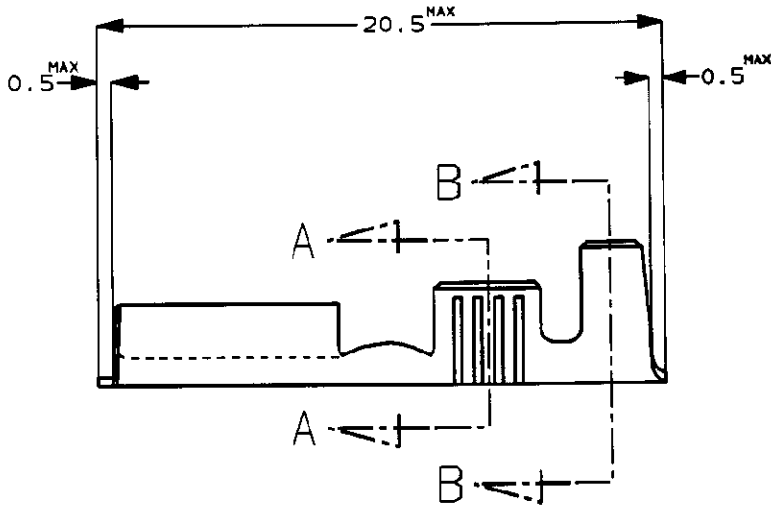

NUMBER 179461

METRIC

SECT. A-A

SECT. B-B

- 1. 取付け適用規格, 114-5052
- 1. APPLICATION SPEC NO; 114-5052

単位: 純 DIMENSIONS IN MM. DO NOT SCALE PRINT

PART NUMBER 型番	No. S/T/型番	MATERIAL 材質	FINISH 仕上
179461-5	170032-5	BRASS 黄銅 0.32t	TIN PLATING

Copyright ©1994 AMP (Japan), LTD. ALL RIGHTS RESERVED.

AMP
日本エー・エム・ピー株式会社
Tokyo, Japan

一般公差 (GENERAL TOLERANCE)	絶縁電線断面積 (WIRE RANGE)	被覆外径 (INSULATION DIA.)
10以下: ±0.2 10を超え 30以下: ±0.25 30を超え 100以下: ±0.3 角 度: ±3°	0.5-2.27 mm ² (AWG20-14)	2.1-3.4 mmφ
材料 (MATERIAL) SEE TABLE 表参照	仕上 (FINISH) SEE TABLE 表参照	

01	REVISED	FJ00-0002-00	TS	KB	05JAN 94
0	RELEASED	FJ00-0938-94	TS	AT	7/12 '94
LTR	変更 (REVISION RECORD)	DR	CHK	DATE	
DR.	T. Sindhara	7/12 '94	DE.	K. Yama	7/12 '94
CHK.			APP.	O. Tomita	7/12 '94

尺度 (SCALE)	LOC	番号 (No.)	REV.	SHEET
4-1	A	J	01	1 OF 1
名称 (NAME) 250 SERIES FASTIN-FASTON REC W/O LATCH (L/P) 250シリーズ ファステン・ファストン・リセブタクル ラッチナシ (バラ状)				