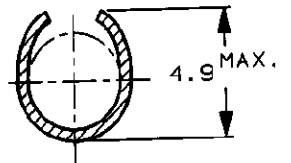

NUMBER 179462

METRIC

SECT. A-A

SECT. B-B

- 1. 取付け適用規格, 114-5052
- 1. APPLICATION SPEC NO; 114-5052

L/P No. バラ状端子型番	S/T No. 通線状端子型番	MATERIAL 材 料	FINISH 仕 上
179462-3	170340-3	BRASS 黄銅 t0.4	PRE-TIN

単位: 毫 DIMENSIONS IN MM. DO NOT SCALE PRINT