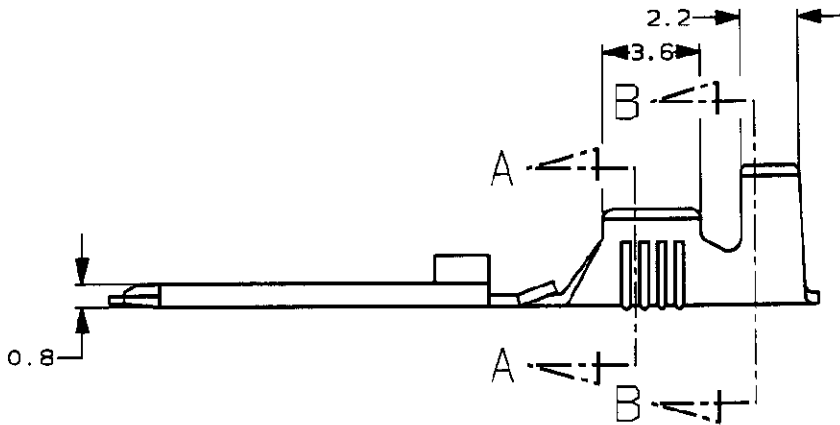

NUMBER 179462

METRIC

SECT. A-A

SECT. B-B

- 1. 取付け適用規格, 114-5052
- 1. APPLICATION SPEC NO; 114-5052

L/P No. バラ状端子型番	S/T No. 通線状端子型番	MATERIAL 材 料	FINISH 仕 上
179462-3	170340-3	BRASS 黄銅 t0.4	PRE-TIN

単位: 毫 DIMENSIONS IN MM. DO NOT SCALE PRINT

Copyright ©1994 年 Copyright ©1994  
AMP (Japan), LTD.  
ALL RIGHTS RESERVED.

**AMP**  
日本エー・エム・ピー株式会社  
Tokyo, Japan

一般公差  
(GENERAL TOLERANCE)  
10以下: ±0.2  
10~30以下: ±0.25  
30~100以下: ±0.3  
角 度: ±3°

絶縁電線断面積 (WIRE RANGE)  
0.5~2.27 mm<sup>2</sup> (AWG 20-14)

尺 度 (SCALE) 4-1 A

LOC J

番 号 (No.) 179462

REV. 01 SHEET 1 OF 1

DR. *T. Shinohara* 7/12 '94 DE. *K. Yuzuka* 7/12 '94  
CHK. APP. *D. Tomita* 7/12 '94

名称 (NAME) 250 SERIES TAB W/O LATCH (L/P)  
"250" シリーズ ラッチナシ タブ (バラ状)