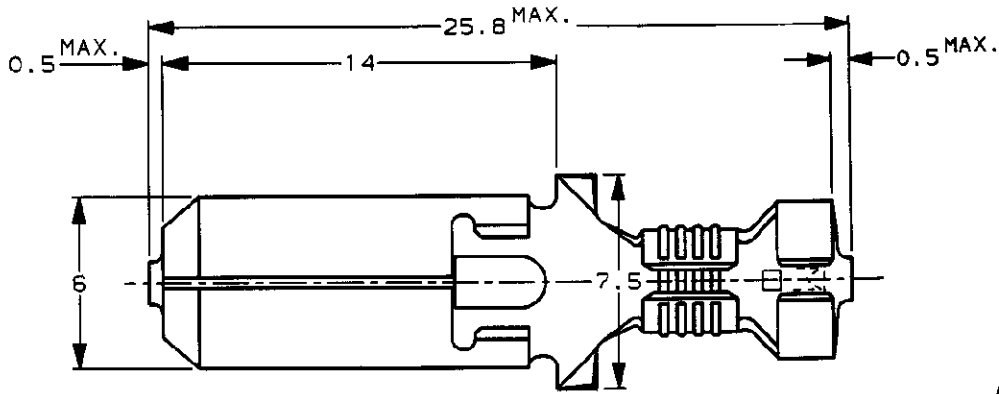

NUMBER 179462

METRIC

SECT. A-A

SECT. B-B

- 1. 取付け適用規格, 114-5052
- 1. APPLICATION SPEC NO; 114-5052

L/P No. バラ状端子型番	S/T No. 通線状端子型番	MATERIAL 材 料	FINISH 仕 上
179462-3	170340-3	BRASS 黄銅 t0.4	PRE-TIN

単位: 毫 DIMENSIONS IN MM. DO NOT SCALE PRINT

Copyright ©1994 年 Copyright ©1994  
AMP (Japan), LTD.  
ALL RIGHTS RESERVED.

**AMP**  
日本エー・エム・ピー株式会社  
Tokyo, Japan

一般公差  
(GENERAL TOLERANCE)  
10以下: ±0.2  
10~30以下: ±0.25  
30~100以下: ±0.3  
角 度: ±3°

絶縁電線断面積 (WIRE RANGE)  
0.5~2.27 mm<sup>2</sup> (AWG 20-14)

尺 度 (SCALE) 4-1 A

LOC J

番 号 (No.) 179462

REV. 01 SHEET 1 OF 1

DR. *T. Shinohara* 7/12 '94 DE. *K. Yuzuka* 7/12 '94  
CHK. APP. *D. Tomita* 7/12 '94

名称 (NAME) 250 SERIES TAB W/O LATCH (L/P)  
"250" シリーズ ラッチナシ タブ (バラ状)