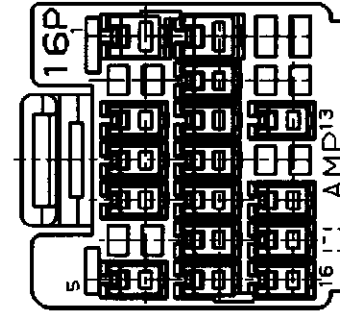

/auto2/new/u.d97-0102 customer/s.c-179678

NUMBER C-179678  
METRIC  
三尖錐 (3rd ANGLE PROJECTION)

ダブルロックプレート  
DOUBLE LOCK PLATE

プラグハウジング  
PLUG HOUSING

断面 A-A  
(SECT. A-A)

NOTES;

1. THE MATING CAP HOUSING PART NUMBER; 179684, 179686
2. APPLIED CONTACT PART NUMBER; 175265, 175268, 175269
3. APPLICABLE PRODUCT SPEC NO. 108-5441

注:

1. 嵌合相手ハウジング型番: 179684, 179686
2. 内装するリセプタクルコンタクト型番: 175265, 175268, 175269
3. 適用製品規格番号: 108-5441

PRINT DIST  
単位: mm DIMENSIONS IN MM. DO NOT SCALE PRINT

AMP-J  
REV. 06/83

Fj026000

		Copyright ©1994年 日本エー・エム・ピー株式会社		Copyright ©1994 AMP (Japan) LTD. ALL RIGHTS RESERVED.		灰 (GRAY) 色 (COLOR)	179678-6 P/N
		名称 (NAME) 16Pos. PLUG HOUSING ASS'Y .040 II/.070 II HD HYBRID I/O CONN. 15極 プラグ ハウジング .040 II/.070 II HD ハイブリット I/O コネクタ		一般公差 (GENERAL TOLERANCE) 10mm以下: ±0.2 10mm超え.30mm以下: ±0.25 30mm超え.100mm以下: ±0.3 角度: ±3°		L0C B J	番号 (No.) C-179678
LTR 変更 (REVISION RECORD)		DR	CHK	DATE	CHK	REV.	SHEET
A	変更 FJ00-0598-98 AMHT 30MAR 94				DR. S. Shindou 7/20 94		1 OF 1
O	作成 FJ00-0179-94 SS KO 7/20 94				DE. Y. Kakitani 7/20 94		
					CHK K. Oda 7/20 94		
		材料 (MATERIAL) PBT		色 (COLOR) SEE TABLE 表参照		尺度 (SCALE) 2-1	

(CUSTOMER DRAWING) 参考 面