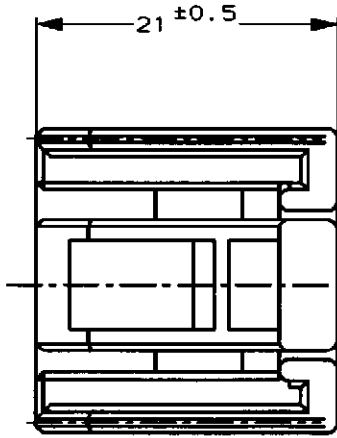

/auto2/new/u.d97-0102 customer/s.c-179678

NUMBER C-179678  
METRIC  
三尖錐 (3rd ANGLE PROJECTION)

ダブルロックプレート  
DOUBLE LOCK PLATE

プラグハウジング  
PLUG HOUSING

断面 A-A  
(SECT. A-A)

NOTES;

1. THE MATING CAP HOUSING PART NUMBER; 179684, 179686
2. APPLIED CONTACT PART NUMBER; 175265, 175268, 175269
3. APPLICABLE PRODUCT SPEC NO. 108-5441

注:

1. 嵌合相手ハウジング型番: 179684, 179686
2. 内装するリセプタクルコンタクト型番: 175265, 175268, 175269
3. 適用製品規格番号: 108-5441

PRINT DIST  
単位: mm DIMENSIONS IN MM. DO NOT SCALE PRINT

AMP-J  
REV. 06/83

Fj026000

		Copyright ©1994年 日本エー・エム・ピー株式会社		Copyright ©1994 AMP (Japan) LTD. ALL RIGHTS RESERVED.		灰 (GRAY) 色 (COLOR)	179678-6 P/N
		名称 (NAME) 16Pos. PLUG HOUSING ASS'Y .040 II/.070 II HD HYBRID I/O CONN. 15極 プラグ ハウジング .040 II/.070 II HD ハイブリット I/O コネクタ		一般公差 (GENERAL TOLERANCE) 10mm以下: ±0.2 10mm超え.30mm以下: ±0.25 30mm超え.100mm以下: ±0.3 角度: ±3°		L0C B J	番号 (No.) C-179678
LTR 変更 (REVISION RECORD)		DR	CHK	DATE	CHK	REV.	SHEET
A	変更 FJ00-0598-98 AMHT 30MAR 94				DR. S. Shindou 7/20 94		1 OF 1
O	作成 FJ00-0179-94 SS KO 7/20 94				DE. Y. Kakitani 7/20 94		
					CHK K. Oda 7/20 94		
		材料 (MATERIAL) PBT		色 (COLOR) SEE TABLE 表参照		尺度 (SCALE) 2-1	

(CUSTOMER DRAWING) 参考 面