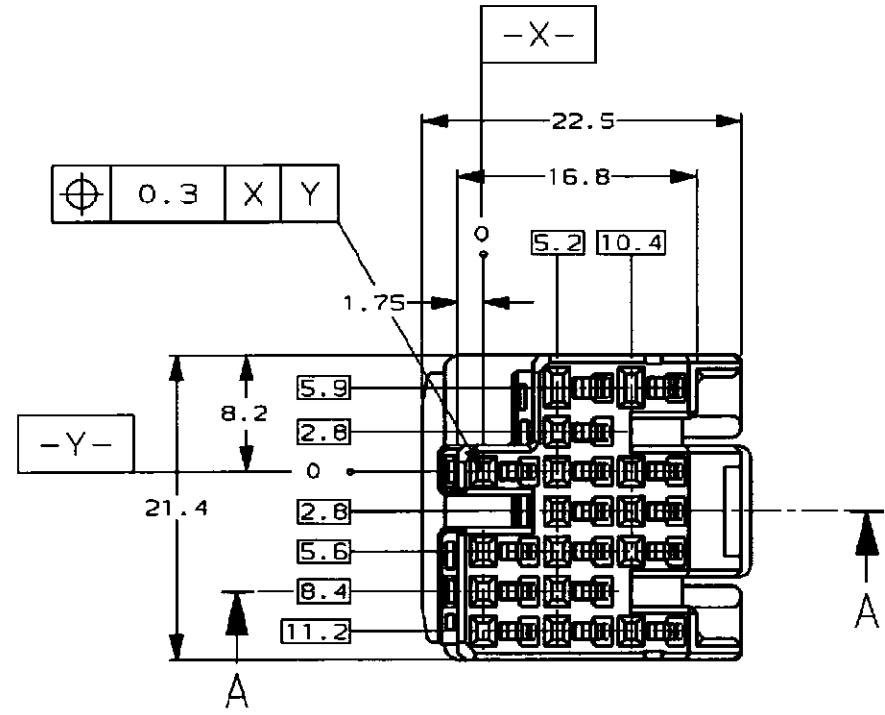

/auto2/new/u.d97-0102 customer/s.c-179678

NUMBER C-179678  
METRIC  
三尖錐 (3rd ANGLE PROJECTION)

ダブルロックプレート  
DOUBLE LOCK PLATE

プラグハウジング  
PLUG HOUSING

断面 A-A  
(SECT. A-A)

NOTES;

1. THE MATING CAP HOUSING PART NUMBER; 179684, 179686
2. APPLIED CONTACT PART NUMBER; 175265, 175268, 175269
3. APPLICABLE PRODUCT SPEC NO. 108-5441

注:

1. 嵌合相手ハウジング型番: 179684, 179686
2. 内装するリセプタクルコンタクト型番: 175265, 175268, 175269
3. 適用製品規格番号: 108-5441

PRINT DIST  
単位: mm DIMENSIONS IN MM. DO NOT SCALE PRINT

AMP-J  
REV. 06/83

Fj026000

		Copyright ©1994年 日本エー・エム・ピー株式会社		Copyright ©1994 AMP (Japan) LTD. ALL RIGHTS RESERVED.		灰 (GRAY) 色 (COLOR)	179678-6 P/N
		名称 (NAME) 16Pos. PLUG HOUSING ASS'Y .040 II/.070 II HD HYBRID I/O CONN. 15極 プラグ ハウジング .040 II/.070 II HD ハイブリット I/O コネクタ		一般公差 (GENERAL TOLERANCE) 10mm以下: ±0.2 10mm超え.30mm以下: ±0.25 30mm超え.100mm以下: ±0.3 角度: ±3°		L0C B J	番号 (No.) C-179678
LTR 変更 (REVISION RECORD)		DR	CHK	DATE	CHK	REV.	SHEET
A	変更 FJ00-0598-98 AMHT 30MAR 94				DR. S. Shindou 7/20 94		1 OF 1
O	作成 FJ00-0179-94 SS KO 7/20 94				DE. Y. Kakitani 7/20 94		
					CHK K. Oda 7/20 94		
		材料 (MATERIAL) PBT		色 (COLOR) SEE TABLE 表参照		尺度 (SCALE) 2-1	