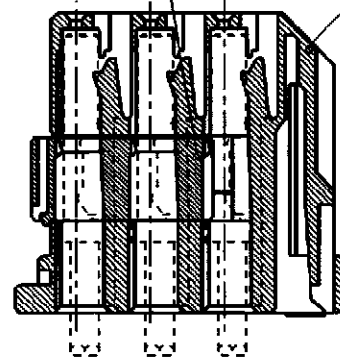

/auto2/new/u.d97-0102 customer/s.c-179678

NUMBER C-179678  
METRIC  
三尖錐 (3rd ANGLE PROJECTION)

ダブルロックプレート  
DOUBLE LOCK PLATE

プラグハウジング  
PLUG HOUSING

断面 A-A  
(SECT. A-A)

NOTES;

1. THE MATING CAP HOUSING PART NUMBER; 179684, 179686
2. APPLIED CONTACT PART NUMBER; 175265, 175268, 175269
3. APPLICABLE PRODUCT SPEC NO. 108-5441

注:

1. 嵌合相手ハウジング型番: 179684, 179686
2. 内装するリセプタクルコンタクト型番: 175265, 175268, 175269
3. 適用製品規格番号: 108-5441

PRINT DIST  
単位: mm DIMENSIONS IN MM. DO NOT SCALE PRINT

AMP-J  
REV. 06/83

Fj026000

		Copyright ©1994年 日本エー・エム・ピー株式会社		Copyright ©1994 AMP (Japan) LTD. ALL RIGHTS RESERVED.		灰 (GRAY) 色 (COLOR)	179678-6 P/N
		名称 (NAME) 16Pos. PLUG HOUSING ASS'Y .040 II/.070 II HD HYBRID I/O CONN. 15極 プラグ ハウジング .040 II/.070 II HD ハイブリット I/O コネクタ		一般公差 (GENERAL TOLERANCE) 10mm以下: ±0.2 10mm超え.30mm以下: ±0.25 30mm超え.100mm以下: ±0.3 角度: ±3°		L0C B J	番号 (No.) C-179678
LTR 変更 (REVISION RECORD)		DR	CHK	DATE	CHK	REV.	SHEET
A	変更 FJ00-0598-98 AMHT 30MAR 94				DR. S. Shindou 7/20 94		1 OF 1
O	作成 FJ00-0179-94 SS KO 7/20 94				DE. Y. Kakitani 7/20 94		
					CHK K. Oda 7/20 94		
		材料 (MATERIAL) PBT		色 (COLOR) SEE TABLE 表参照		尺度 (SCALE) 2-1	