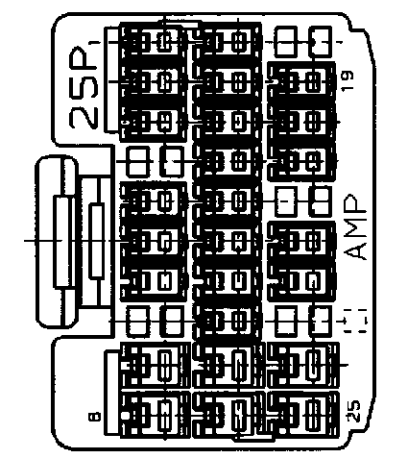

NUMBER C-179679
METRIC

PRINT DIST
単位: mm DIMENSIONS IN MM. DO NOT SCALE PRINT

ダブルロックプレート
DOUBLE LOCK PLATE

プラグハウジング
PLUG HOUSING

断面 A-A
(SECT. A-A)

NOTES;

1. THE MATING CAP HOUSING PART NUMBER; 179686
2. APPLIED CONTACT PART NUMBER; 175265, 175268, 175269
3. APPLICABLE PRODUCT SPEC NO. 108-5441

注:

1. 嵌合相手ハウジング型番; 179686
2. 内装するリセプタクルコンタクト型番; 175265, 175268, 175269
3. 適用製品規格番号; 108-5441

Copyright ©1994年 AMP (Japan) LTD. ALL RIGHTS RESERVED.		Copyright ©1994 AMP (Japan) LTD. ALL RIGHTS RESERVED.	灰 (GRAY) 色 (COLOR)	179679-6 P/N
社名 (COMPANY) AMP (Japan) LTD.		社名 (COMPANY) AMP (Japan) LTD.	AMP 日本エー・エム・ピー株式会社 Tokyo, Japan	
材料 (MATERIAL) PBT		色 (COLOR) SEE TABLE 表参照	名称 (NAME) 25Pos. PLUG HOUSING ASS'Y .040II/.070II HD HYBRID I/O CONN. 25極 プラグハウジング .040II/.070II HD ハイブリット I/O コネクタ	
A 変更 FJ00-0598-98 DM HT 30MAR-98		一般公差 (GENERAL TOLERANCE) 10mm以下: ±0.2 10mm以上30mm以下: ±0.25 30mm以上100mm以下: ±0.3 角度: ±3°		LOC 番号 (No.) B J C-179679
O 作成 FJ00-0179-94 SS KO 7/20/94		尺度 (SCALE) 2-1		REV. A SHEET 1 OF 1
LTR 変更 (REVISION RECORD) DR CHK DATE		CHK K. Oda 7/20/94		APP. Y. Kohitani 7/20/94