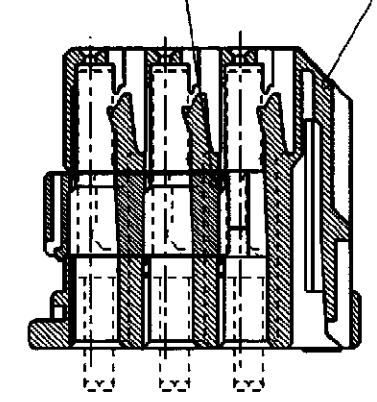

NUMBER C-179679
METRIC

PRINT DIST
単位: mm DIMENSIONS IN MM. DO NOT SCALE PRINT

ダブルロックプレート
DOUBLE LOCK PLATE

プラグハウジング
PLUG HOUSING

断面 A-A
(SECT. A-A)

NOTES;

1. THE MATING CAP HOUSING PART NUMBER; 179686
2. APPLIED CONTACT PART NUMBER; 175265, 175268, 175269
3. APPLICABLE PRODUCT SPEC NO. 108-5441

注:

1. 嵌合相手ハウジング型番; 179686
2. 内装するリセプタクルコンタクト型番; 175265, 175268, 175269
3. 適用製品規格番号; 108-5441

Copyright ©1994年 AMP (Japan) LTD. ALL RIGHTS RESERVED.		Copyright ©1994 AMP (Japan) LTD. ALL RIGHTS RESERVED.	灰 (GRAY) 色 (COLOR)	179679-6 P/N
社名 (COMPANY) AMP (Japan) LTD.		社名 (COMPANY) AMP (Japan) LTD.	AMP 日本エー・エム・ピー株式会社 Tokyo, Japan	
材料 (MATERIAL) PBT		色 (COLOR) SEE TABLE 表参照	名称 (NAME) 25Pos. PLUG HOUSING ASS'Y .040II/.070II HD HYBRID I/O CONN. 25極 プラグハウジング .040II/.070II HD ハイブリット I/O コネクタ	
A 変更 FJ00-0598-98 DM HT 30MAR-98		一般公差 (GENERAL TOLERANCE) 10mm以下: ±0.2 10mm以上30mm以下: ±0.25 30mm以上100mm以下: ±0.3 角度: ±3°		LOC 番号 (No.) B J C-179679
O 作成 FJ00-0179-94 SS KO 7/20/94		尺度 (SCALE) 2-1		REV. A SHEET 1 OF 1
LTR 変更 (REVISION RECORD) DR CHK DATE		CHK K. Oda 7/20/94		APP. Y. Kohitani 7/20/94