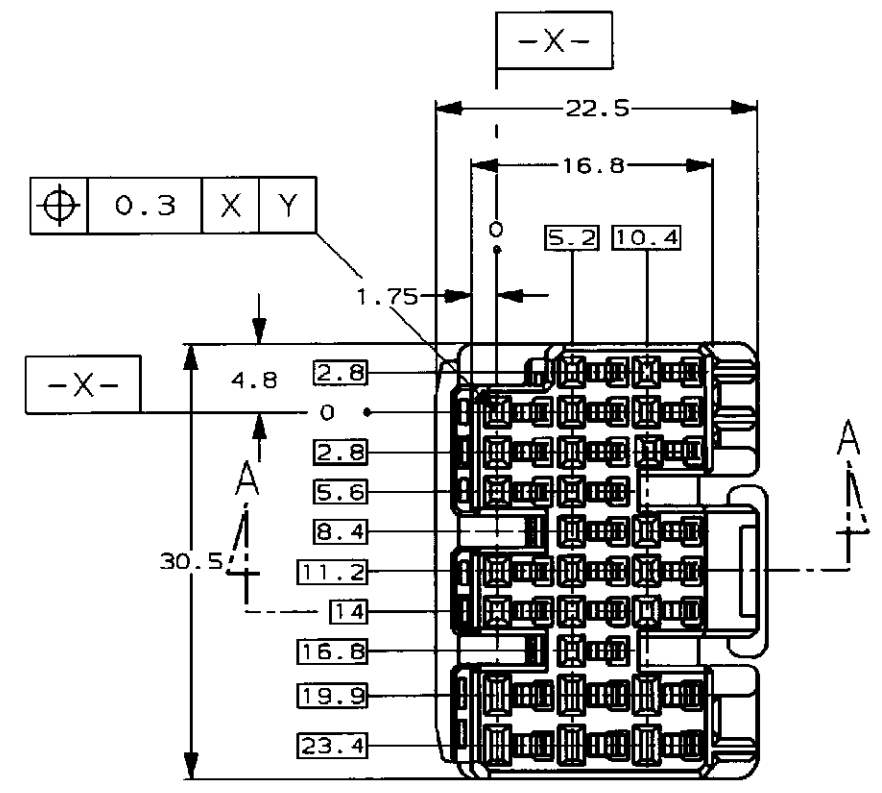

NUMBER C-179679
METRIC

PRINT DIST
単位: mm DIMENSIONS IN MM. DO NOT SCALE PRINT

ダブルロックプレート
DOUBLE LOCK PLATE

プラグハウジング
PLUG HOUSING

断面 A-A
(SECT. A-A)

NOTES;

1. THE MATING CAP HOUSING PART NUMBER; 179686
2. APPLIED CONTACT PART NUMBER; 175265, 175268, 175269
3. APPLICABLE PRODUCT SPEC NO. 108-5441

注:

1. 嵌合相手ハウジング型番; 179686
2. 内装するリセプタクルコンタクト型番; 175265, 175268, 175269
3. 適用製品規格番号; 108-5441

Copyright ©1994年 AMP (Japan) LTD. ALL RIGHTS RESERVED.		Copyright ©1994 AMP (Japan) LTD. ALL RIGHTS RESERVED.	灰 (GRAY) 色 (COLOR)	179679-6 P/N
社名 (COMPANY) AMP (Japan) LTD.		社名 (COMPANY) AMP (Japan) LTD.	AMP 日本エー・エム・ピー株式会社 Tokyo, Japan	
材料 (MATERIAL) PBT		色 (COLOR) SEE TABLE 表参照	名称 (NAME) 25Pos. PLUG HOUSING ASS'Y .040II/.070II HD HYBRID I/O CONN. 25極 プラグハウジング .040II/.070II HD ハイブリット I/O コネクタ	
A 変更 FJ00-0598-98 DM HT 30MAR-98		一般公差 (GENERAL TOLERANCE) 10mm以下: ±0.2 10mm以上30mm以下: ±0.25 30mm以上100mm以下: ±0.3 角度: ±3°		LOC 番号 (No.) B J C-179679
O 作成 FJ00-0179-94 SS KO 7/20/94		尺度 (SCALE) 2-1		REV. A SHEET 1 OF 1
LTR 変更 (REVISION RECORD) DR CHK DATE		CHK K. Oda 7/20/94		APP. Y. Kohitani 7/20/94