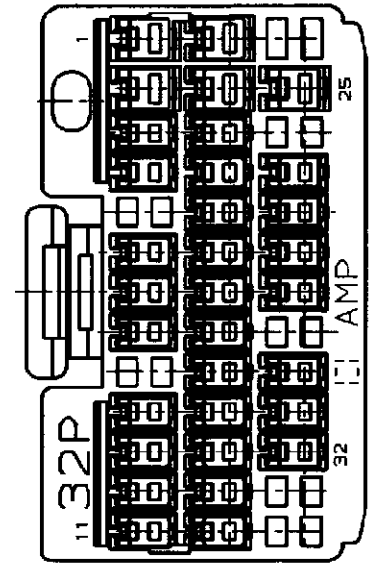

/auto2/new/u.097-0102...customer/s.c-179681

METRIC

NUMBER C-179681

ダブルロックプレート  
DOUBLE LOCK PLATE

プラグハウジング  
PLUG HOUSING

断面 A-A  
(SECT. A-A)

NOTES;

1. THE MATING CAP HOUSING PART NUMBER; 179684, 179686
2. APPLIED CONTACT PART NUMBER; 175265, 175268, 175269
3. APPLICABLE PRODUCT SPEC NO. 108-5441

注:

1. 嵌合相手ハウジング型番; 179684, 179686
2. 内装するリセプタクルコンタクト型番; 175265, 175268, 175269
3. 適用製品規格番号; 108-5441

単位: mm DIMENSIONS IN MM. DO NOT SCALE PRINT

PRINT DIST

Copyright ©1994年 日本エー・エム・ピー株式会社		Copyright ©1994 AMP (Japan) LTD. ALL RIGHTS RESERVED.		灰 (GRAY)	179681-6
				色 (COLOR)	P/N
<b>AMP</b>				日本エー・エム・ピー株式会社 Tokyo, Japan	
規格電線断面積 (WIRE RANGE)		被覆外径 (INSULATION DIA.)		名称 (NAME) 32Pos. PLUG HOUSING ASS'Y .040II/.070II HD HYBRID I/O CONN.	
mm <sup>2</sup> (AWG)		mmφ		32極 プラグハウジング .040II/.070II HD ハイブリット I/O コネクタ	
材料 (MATERIAL)		色 (COLOR)		一般公差 (GENERAL TOLERANCE)	
PBT		SEE TABLE 表参照		10mm以下: ±0.2 10mm以上 30mm以下: ±0.25 30mm以上 100mm以下: ±0.3 角度: ±3°	
A 変更 FJ00-0598-98 DM HT 30mmφ	O 作成 FJ00-0179-94 SS KO 7/20'94	DR. S. Shindo 7/20'94	DE. Y. Kabitani 7/20'94	LOC B J	番号 (No.) C-179681
LTR 変更 (REVISION RECORD)	DR CHK DATE	CHK K. Oda 7/20'94	APP. M. Matsuyama 7/20'94	尺度 (SCALE) 2-1	REV. A SHEET 1 OF 1