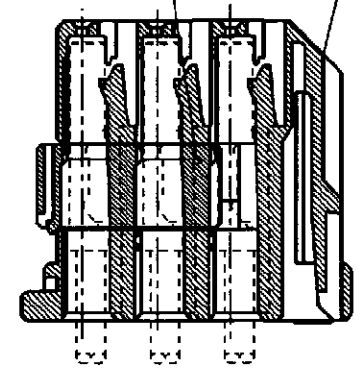

/auto2/new/u.097-0102...customer/s.c-179681

METRIC

NUMBER C-179681

ダブルロックプレート  
DOUBLE LOCK PLATE

プラグハウジング  
PLUG HOUSING

断面 A-A  
(SECT. A-A)

NOTES;

1. THE MATING CAP HOUSING PART NUMBER; 179684, 179686
2. APPLIED CONTACT PART NUMBER; 175265, 175268, 175269
3. APPLICABLE PRODUCT SPEC NO. 108-5441

注:

1. 嵌合相手ハウジング型番; 179684, 179686
2. 内装するリセプタクルコンタクト型番; 175265, 175268, 175269
3. 適用製品規格番号; 108-5441

単位: mm DIMENSIONS IN MM. DO NOT SCALE PRINT

PRINT DIST

Copyright ©1994年 日本エー・エム・ピー株式会社		Copyright ©1994 AMP (Japan) LTD. ALL RIGHTS RESERVED.		灰 (GRAY)	179681-6
				色 (COLOR)	P/N
<b>AMP</b>				日本エー・エム・ピー株式会社 Tokyo, Japan	
規格電線断面積 (WIRE RANGE)		被覆外径 (INSULATION DIA.)		名称 (NAME) 32Pos. PLUG HOUSING ASS'Y .040II/.070II HD HYBRID I/O CONN.	
mm <sup>2</sup> (AWG)		mmφ		32極 プラグハウジング .040II/.070II HD ハイブリット I/O コネクタ	
材料 (MATERIAL)		色 (COLOR)		一般公差 (GENERAL TOLERANCE)	
PBT		SEE TABLE 表参照		10mm以下: ±0.2 10mm以上 30mm以下: ±0.25 30mm以上 100mm以下: ±0.3 角度: ±3°	
A 変更 FJ00-0598-98 DM HT 30mmφ	O 作成 FJ00-0179-94 SS KO 7/20'94	DR. S. Shindo 7/20'94	DE. Y. Kabitani 7/20'94	LOC B J	番号 (No.) C-179681
LTR 変更 (REVISION RECORD)	DR CHK DATE	CHK K. Oda 7/20'94	APP. M. Matsuyama 7/20'94	尺度 (SCALE) 2-1	REV. A SHEET 1 OF 1