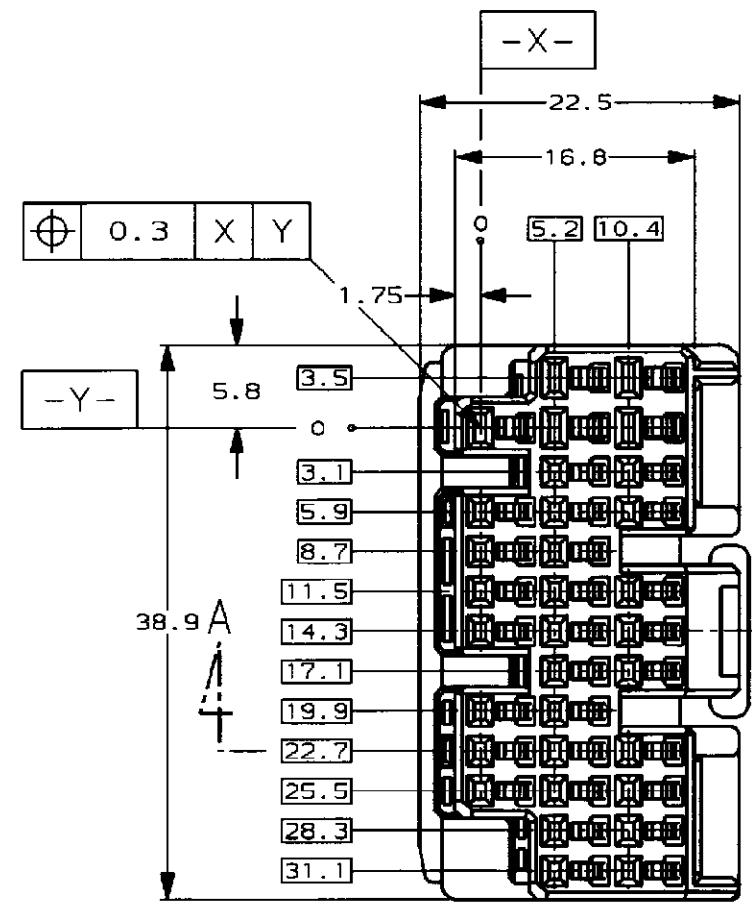

/auto2/new/u.097-0102...customer/s.c-179681

METRIC

NUMBER C-179681

ダブルロックプレート  
DOUBLE LOCK PLATE

プラグハウジング  
PLUG HOUSING

断面 A-A  
(SECT. A-A)

NOTES;

1. THE MATING CAP HOUSING PART NUMBER; 179684, 179686
2. APPLIED CONTACT PART NUMBER; 175265, 175268, 175269
3. APPLICABLE PRODUCT SPEC NO. 108-5441

注:

1. 嵌合相手ハウジング型番; 179684, 179686
2. 内装するリセプタクルコンタクト型番; 175265, 175268, 175269
3. 適用製品規格番号; 108-5441

単位: mm DIMENSIONS IN MM. DO NOT SCALE PRINT

PRINT DIST

Copyright ©1994年 日本エー・エム・ピー株式会社		Copyright ©1994 AMP (Japan) LTD. ALL RIGHTS RESERVED.		灰 (GRAY)	179681-6
				色 (COLOR)	P/N
<b>AMP</b>				日本エー・エム・ピー株式会社 Tokyo, Japan	
規格電線断面積 (WIRE RANGE)		被覆外径 (INSULATION DIA.)		名称 (NAME) 32Pos. PLUG HOUSING ASS'Y .040II/.070II HD HYBRID I/O CONN.	
mm <sup>2</sup> (AWG)		mmφ		32極 プラグハウジング .040II/.070II HD ハイブリット I/O コネクタ	
材料 (MATERIAL)		色 (COLOR)		一般公差 (GENERAL TOLERANCE)	
PBT		SEE TABLE 表参照		10mm以下: ±0.2 10mm以上 30mm以下: ±0.25 30mm以上 100mm以下: ±0.3 角度: ±3°	
A 変更 FJ00-0598-98 DM HT 30mmφ	O 作成 FJ00-0179-94 SS KO 7/20'94	DR. S. Shindo 7/20'94	DE. Y. Kabitani 7/20'94	LOC B J	番号 (No.) C-179681
LTR 変更 (REVISION RECORD)	DR CHK DATE	CHK K. Oda 7/20'94	APP. M. Matsuyama 7/20'94	尺度 (SCALE) 2-1	REV. A SHEET 1 OF 1