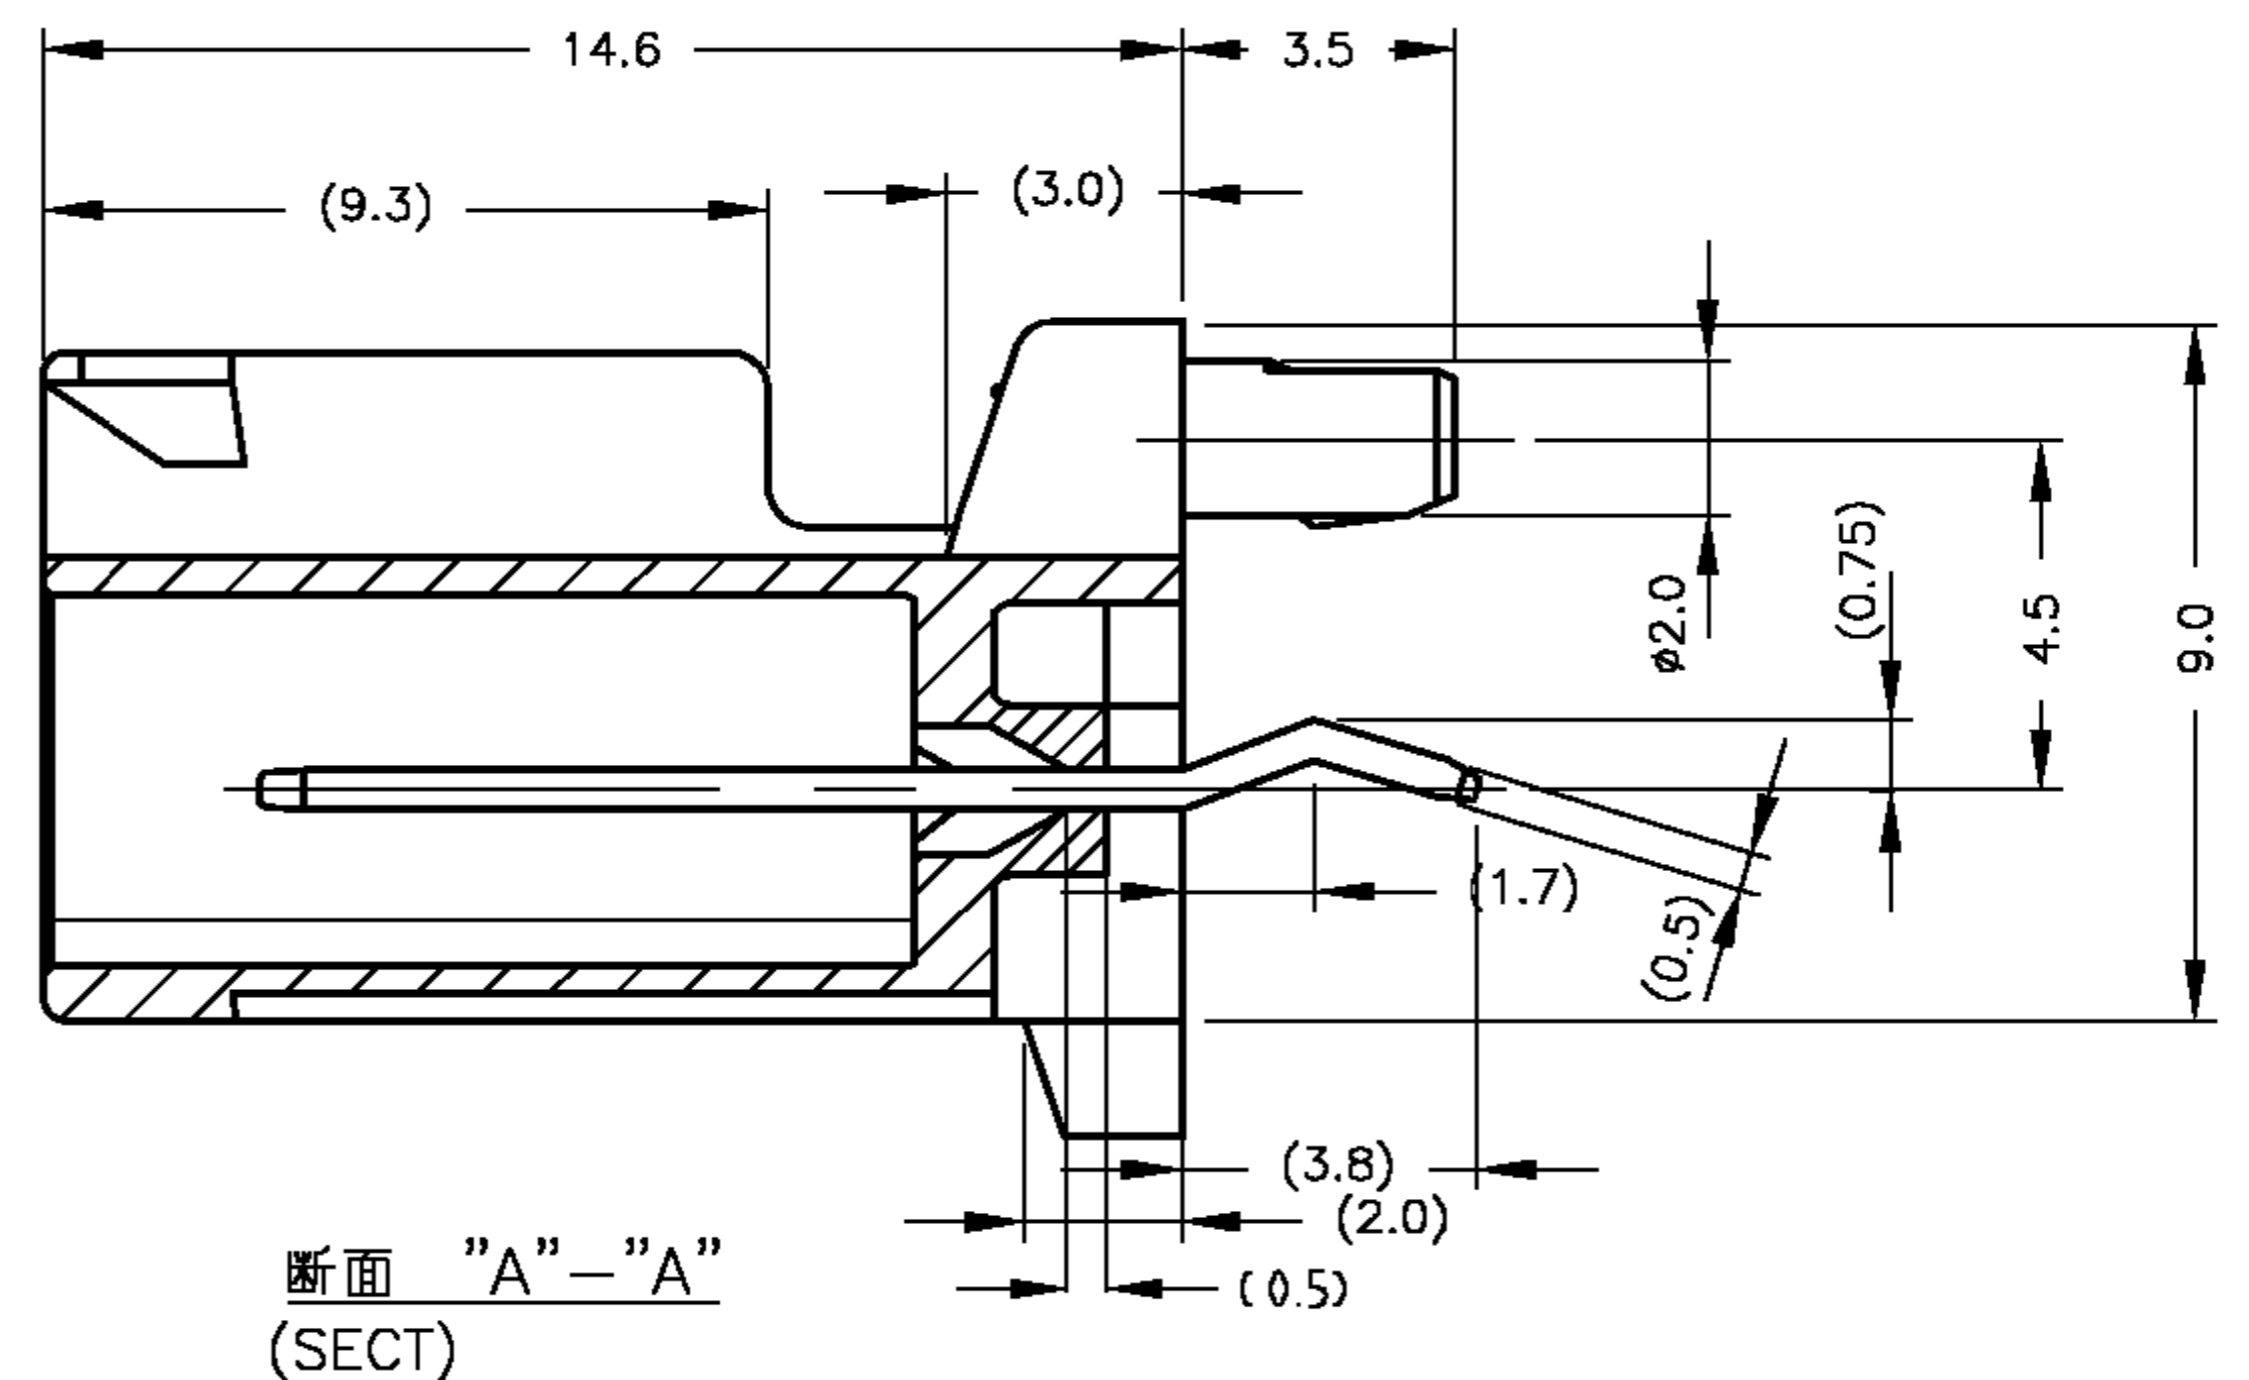

- 注:
- 1 取付基板穴寸法 ; FIG.1参照
 - 2 適用基板厚 ; 1.6t
 - 3 嵌合相手製品型番
 プラグハウジング : 177898-□
 リセコンタクト : 177914-□ , 177915-□
2232901-□ , 2232902-□
 - 4 製品規格 : 108-5410
- NOTE:
- 1 RECOMMENDED P.C.B LAYOUT ; SEE FIG.1
 - 2 APPLICABLE P.C.B THICKNESS ; 1.6t
 - 3 MATING CONN P/N
 PLUG HOUSING : 177898-□
 REC CONTACT : 177914-□ , 177915-□
2232901-□ , 2232902-□
 - 4 PRODUCT SPEC : 108-5410

THIS DRAWING IS A CONTROLLED DOCUMENT.		DWN N.YAMASAKI 2 NOV '00	Tyco Electronics AMP K.K. Kawasaki, Japan	
DIMENSIONS: MM		CHK M.SHINDO 6 NOV '00	NAME アンブパワーダブルロックコネクタ	
TOLERANCES UNLESS OTHERWISE SPECIFIED: 10以下 ; ±0.2 10を超え 30以下 ; ±0.25 30を超え 100以下 ; ±0.3 角度 ; ±3'		APVD Y.KASHIWA 6 NOV '00	3.96mmピッチ2極ヘッダーアッセンブリ (V-TYPE)	
MATERIAL 表1参照(SEE TABLE1)		PRODUCT SPEC SEE NOTE4	AMP POWER DBL LOCK CONN 3.96mmPITCH 2P HEADER ASS'Y V TYPE	
FINISH 表1参照(SEE TABLE1)		APPLICATION SPEC	SIZE A3	CAGE CODE 00779
WEIGHT		DRAWING NO C-179838		RESTRICTED TO
CUSTOMER DRAWING		SCALE	SHEET 1 OF 1	REV D1