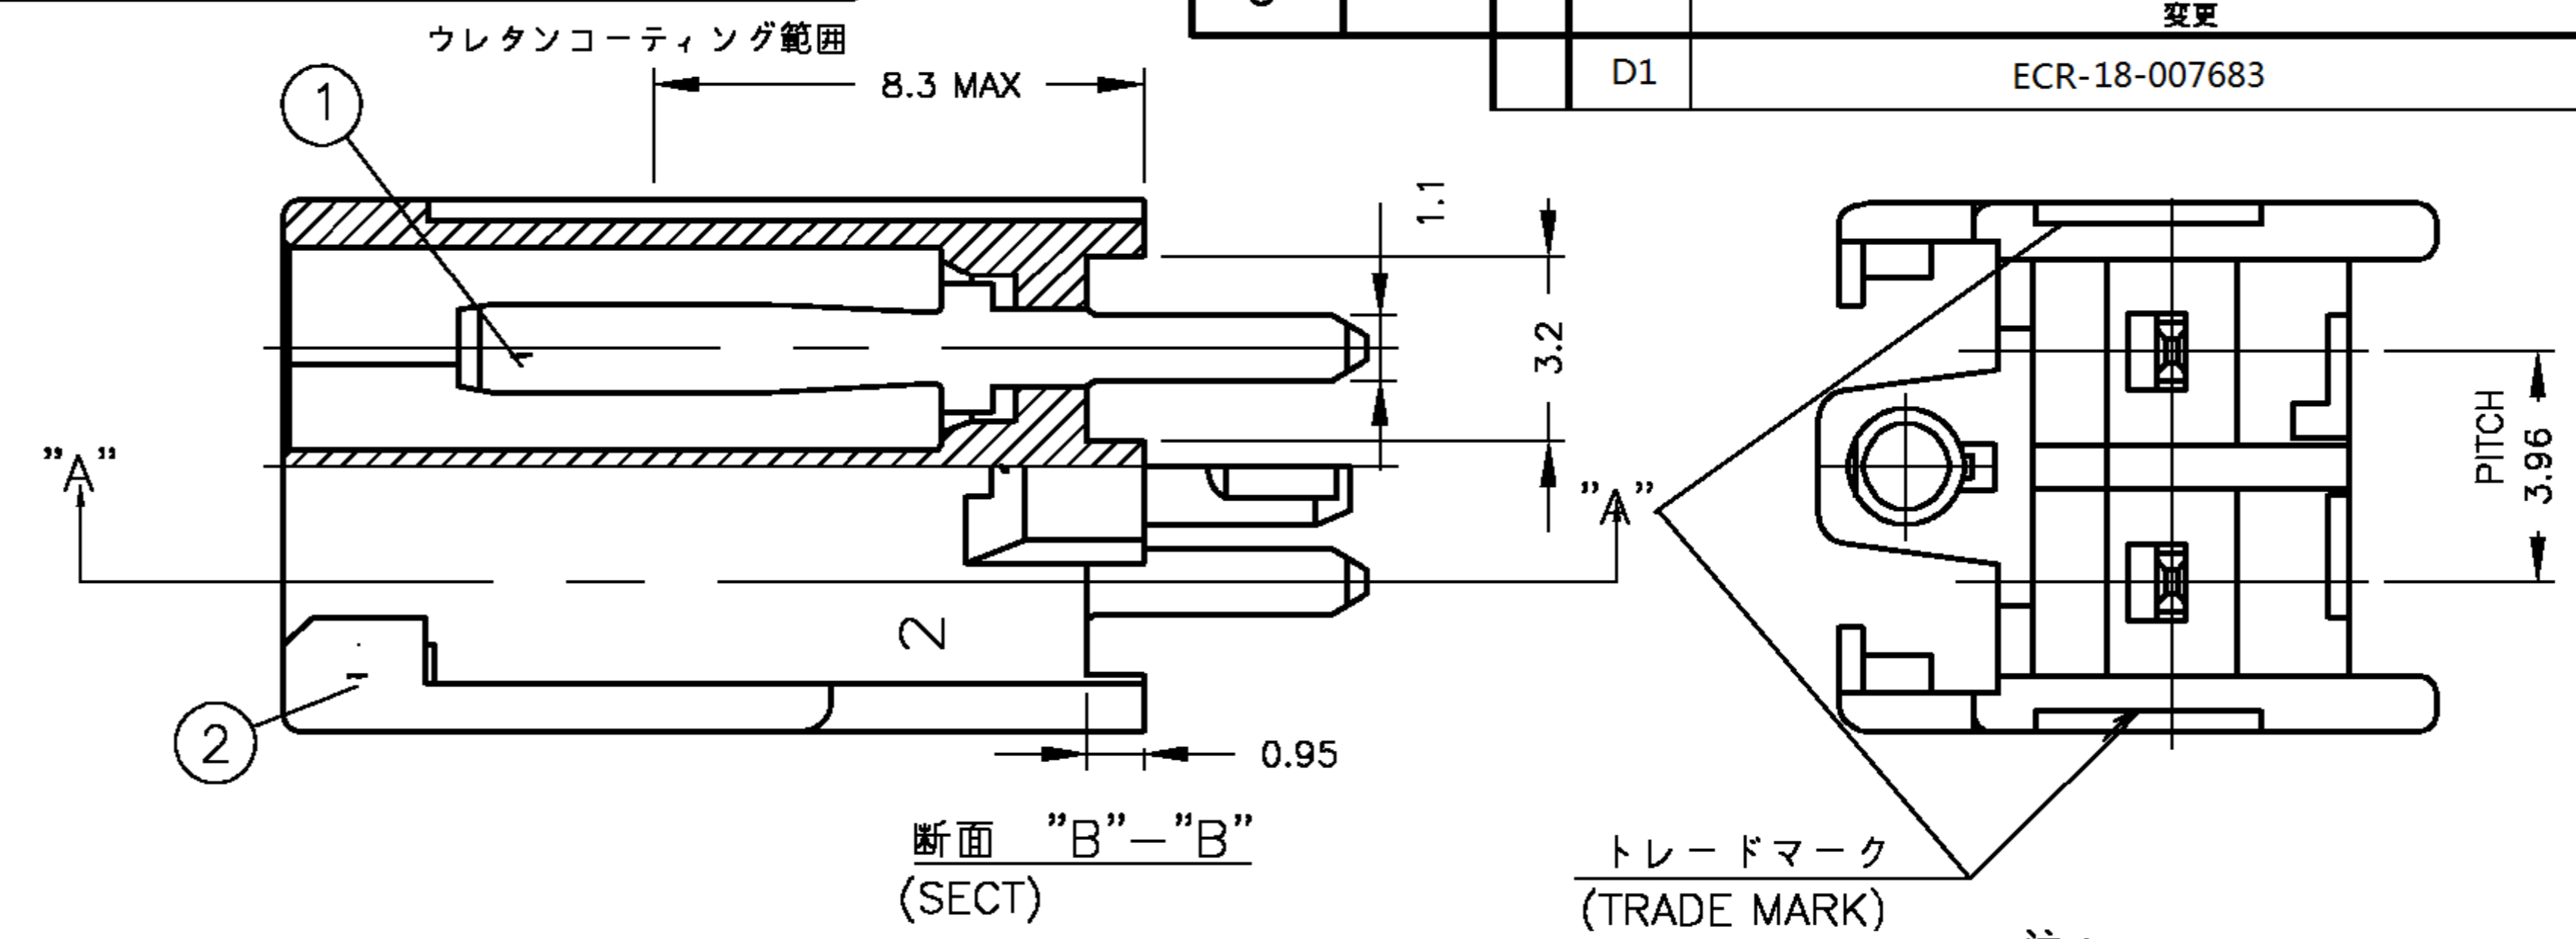

- 注:
- 1 取付基板穴寸法 ; FIG.1参照
 - 2 適用基板厚 ; 1.6t
 - 3 嵌合相手製品型番
 プラグハウジング : 177898-□
 リセコンタクト : 177914-□ , 177915-□
2232901-□ , 2232902-□
 - 4 製品規格 : 108-5410
- NOTE:
- 1 RECOMMENDED P.C.B LAYOUT ; SEE FIG.1
 - 2 APPLICABLE P.C.B THICKNESS ; 1.6t
 - 3 MATING CONN P/N
 PLUG HOUSING : 177898-□
 REC CONTACT : 177914-□ , 177915-□
2232901-□ , 2232902-□
 - 4 PRODUCT SPEC : 108-5410

THIS DRAWING IS A CONTROLLED DOCUMENT.		DWN N.YAMASAKI 2 NOV '00	Tyco Electronics AMP K.K. Kawasaki, Japan	
DIMENSIONS: MM		CHK M.SHINDO 6 NOV '00	NAME アンブパワーダブルロックコネクタ	
TOLERANCES UNLESS OTHERWISE SPECIFIED: 10以下 ; ±0.2 10を超え 30以下 ; ±0.25 30を超え 100以下 ; ±0.3 角度 ; ±3'		APVD Y.KASHIWA 6 NOV '00	3.96mmピッチ2極ヘッダーアッセンブリ (V-TYPE)	
MATERIAL 表1参照(SEE TABLE1)		PRODUCT SPEC SEE NOTE4	AMP POWER DBL LOCK CONN 3.96mmPITCH 2P HEADER ASS'Y V TYPE	
FINISH 表1参照(SEE TABLE1)		APPLICATION SPEC	SIZE A3	CAGE CODE 00779
WEIGHT		DRAWING NO C-179838		RESTRICTED TO
CUSTOMER DRAWING		SCALE	SHEET 1 OF 1	REV D1