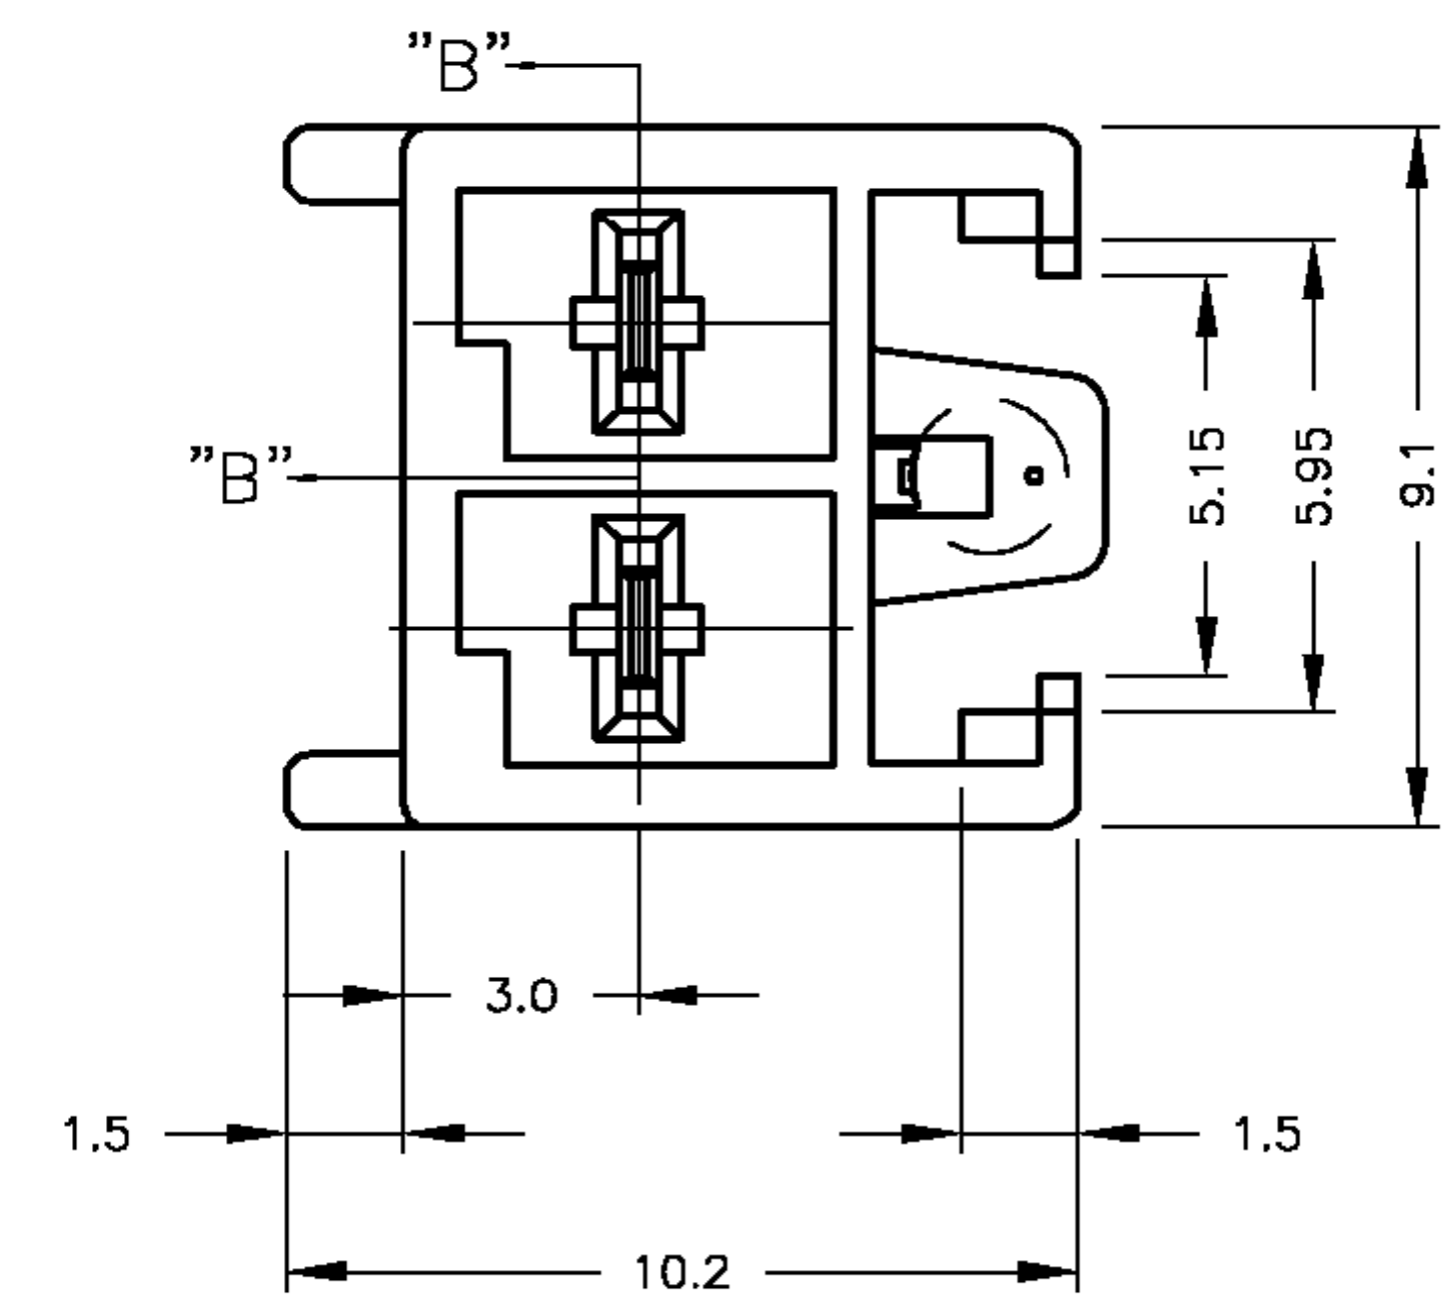

- 注:
- 1 取付基板穴寸法 ; FIG.1参照
 - 2 適用基板厚 ; 1.6t
 - 3 嵌合相手製品型番
 プラグハウジング : 177898-□
 リセコンタクト : 177914-□ , 177915-□
2232901-□ , 2232902-□
 - 4 製品規格 : 108-5410
- NOTE:
- 1 RECOMMENDED P.C.B LAYOUT ; SEE FIG.1
 - 2 APPLICABLE P.C.B THICKNESS ; 1.6t
 - 3 MATING CONN P/N
 PLUG HOUSING : 177898-□
 REC CONTACT : 177914-□ , 177915-□
2232901-□ , 2232902-□
 - 4 PRODUCT SPEC : 108-5410

THIS DRAWING IS A CONTROLLED DOCUMENT.		DWN N.YAMASAKI 2 NOV '00	Tyco Electronics AMP K.K. Kawasaki, Japan	
DIMENSIONS: MM		CHK M.SHINDO 6 NOV '00	NAME アンブパワーダブルロックコネクタ	
TOLERANCES UNLESS OTHERWISE SPECIFIED: 10以下 ; ±0.2 10を超え 30以下 ; ±0.25 30を超え 100以下 ; ±0.3 角度 ; ±3'		APVD Y.KASHIWA 6 NOV '00	3.96mmピッチ2極ヘッダーアッセンブリ (V-TYPE)	
MATERIAL 表1参照(SEE TABLE1)		PRODUCT SPEC SEE NOTE4	AMP POWER DBL LOCK CONN 3.96mmPITCH 2P HEADER ASS'Y V TYPE	
FINISH 表1参照(SEE TABLE1)		APPLICATION SPEC	SIZE A3	CAGE CODE 00779
WEIGHT		DRAWING NO C-179838		RESTRICTED TO
CUSTOMER DRAWING		SCALE	SHEET 1 OF 1	REV D1