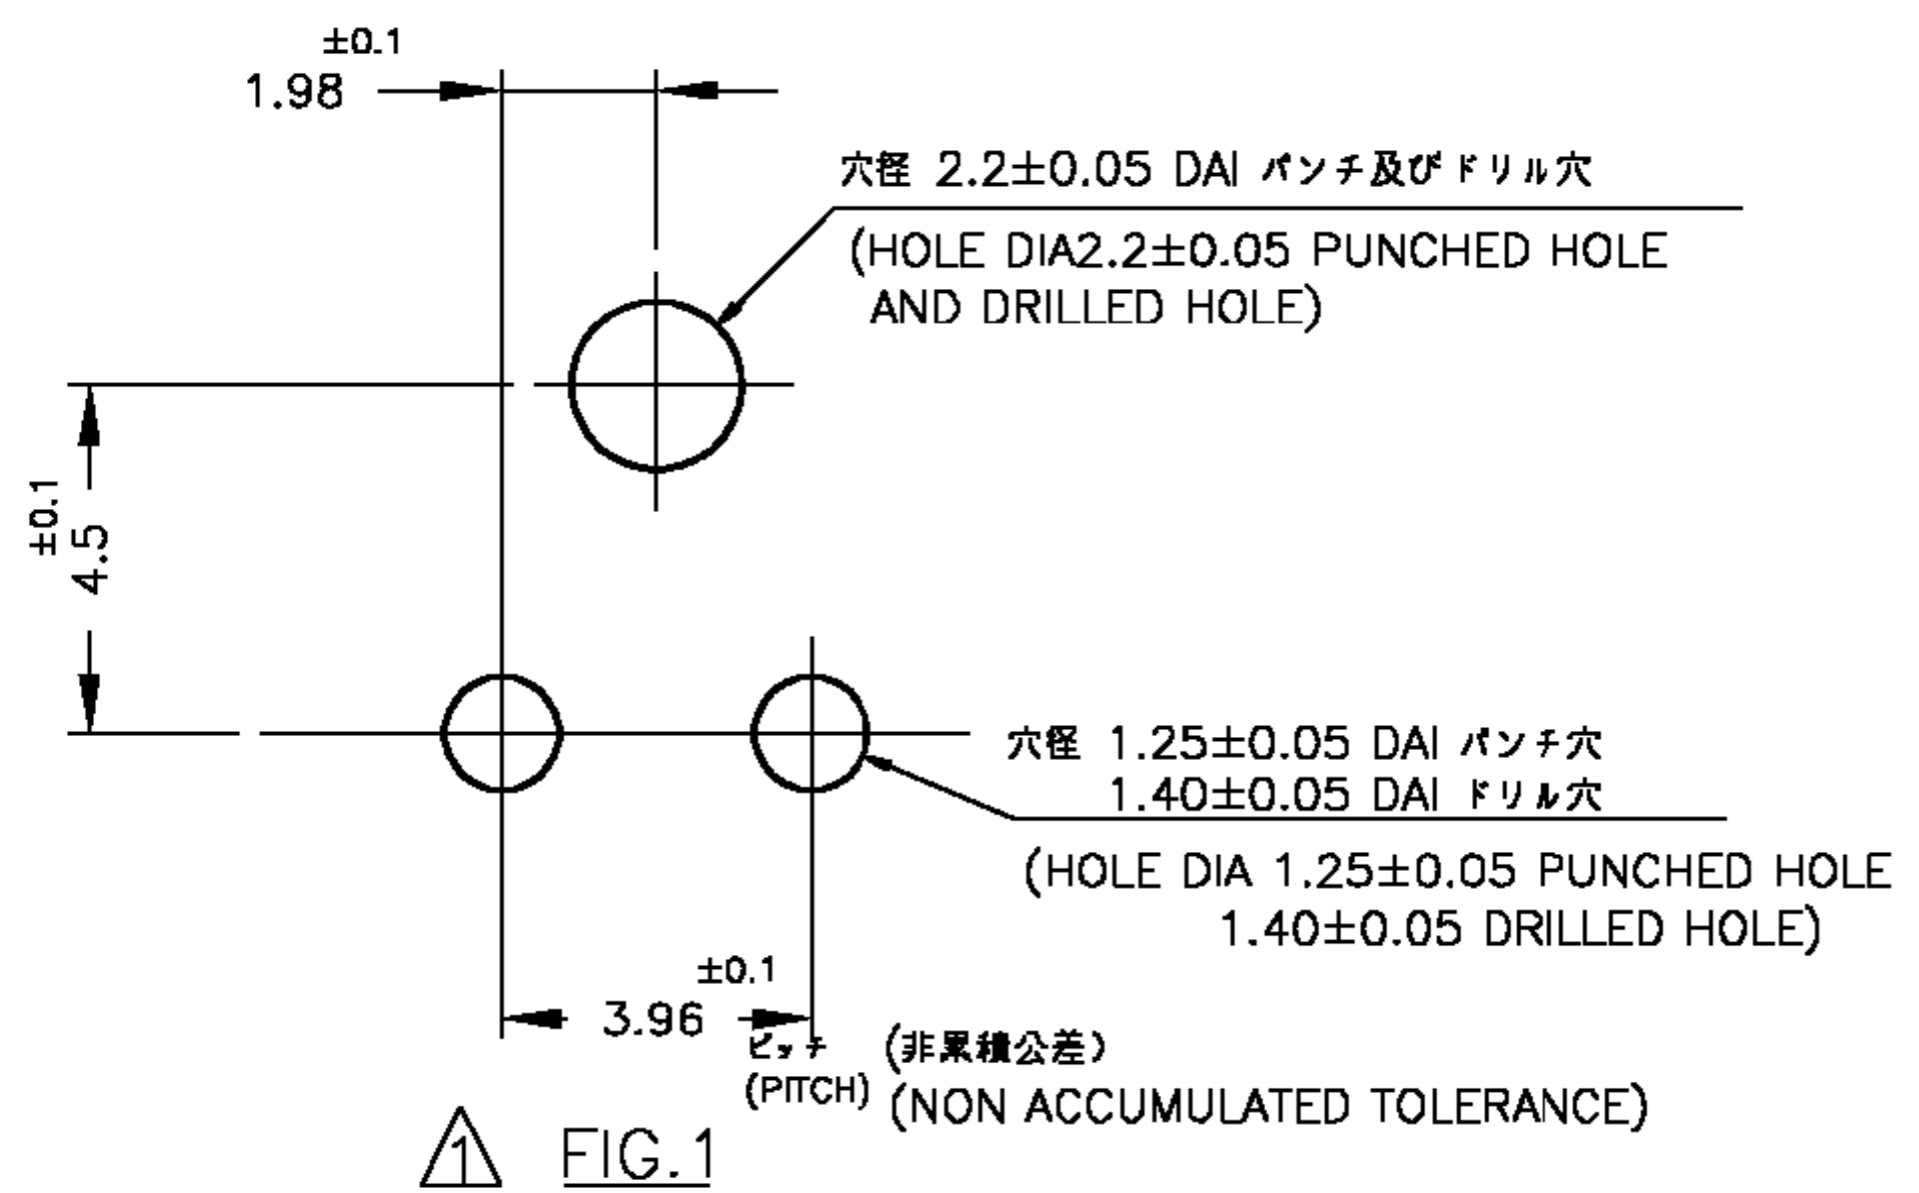

- 注:
- 1 取付基板穴寸法 ; FIG.1参照
 - 2 適用基板厚 ; 1.6t
 - 3 嵌合相手製品型番
 プラグハウジング : 177898-□
 リセコンタクト : 177914-□ , 177915-□
2232901-□ , 2232902-□
 - 4 製品規格 : 108-5410
- NOTE:
- 1 RECOMMENDED P.C.B LAYOUT ; SEE FIG.1
 - 2 APPLICABLE P.C.B THICKNESS ; 1.6t
 - 3 MATING CONN P/N
 PLUG HOUSING : 177898-□
 REC CONTACT : 177914-□ , 177915-□
2232901-□ , 2232902-□
 - 4 PRODUCT SPEC : 108-5410

THIS DRAWING IS A CONTROLLED DOCUMENT.		DWN N.YAMASAKI 2 NOV '00	Tyco Electronics AMP K.K. Kawasaki, Japan	
DIMENSIONS: MM		CHK M.SHINDO 6 NOV '00	NAME アンブパワーダブルロックコネクタ	
TOLERANCES UNLESS OTHERWISE SPECIFIED: 10以下 ; ±0.2 10を超え 30以下 ; ±0.25 30を超え 100以下 ; ±0.3 角度 ; ±3'		APVD Y.KASHIWA 6 NOV '00	3.96mmピッチ2極ヘッダーアッセンブリ (V-TYPE)	
MATERIAL 表1参照(SEE TABLE1)		PRODUCT SPEC SEE NOTE4	AMP POWER DBL LOCK CONN 3.96mmPITCH 2P HEADER ASS'Y V TYPE	
FINISH 表1参照(SEE TABLE1)		APPLICATION SPEC	SIZE A3	CAGE CODE 00779
WEIGHT		DRAWING NO C-179838		RESTRICTED TO
CUSTOMER DRAWING		SCALE	SHEET 1 OF 1	REV D1