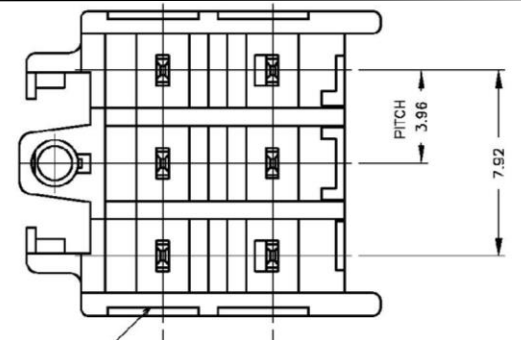

表1 (TABLE 1)

No	名称 (NAME)	材料 (MATERIAL)
①	タブ (TAB)	銅合金鍍めつき (COPPER ALLOY TIN PLATED)
②	ヘッダーハウジング (HEADER HOUSING)	6/6ナイロンガラス強化 UL94V-0 (6/6 NYLON GLASS FILLED UL94V-0)

トレードマーク (TRADE MARK)	生産場所 (MANUFACTURING PLACE)
-AMP OR AMP	日本 (JAPAN)
-+AMP OR AMP	中国 (CHINA/PRC)
-AMP OR AMP	韓国 (KOREA)

注:
 1 取付基板穴寸法 ; FIG.1参照
 2 適用基板厚 ; 1.6t
 3 嵌合相手製品型番
 プラグハウジング : 177901-□
 リセコンタクト : 177914-□ , 177915-□
 4 製品規格 : 108-5410
 トレードマークは、生産場所に合わせた
 ロケーションコードをマークする。

NOTE:
 1 RECOMMENDED P.C.B LAYOUT ; SEE FIG.1
 2 APPLICABLE P.C.B THICKNESS ; 1.6t
 3 MATING CONN P/N
 PLUG HOUSING : 177901-□
 REC CONTACT : 177914-□ , 177915-□
 4 PRODUCT SPEC : 108-5410
 TRADE MARK MARKED LOCATION CODE
 OF MANUFACTURING PLACE

紅 (RED)	179841-2
青 (BLUE)	179841-6
黄 (YELLOW)	179841-4
自然色 (NATURAL) ベージュ (BEIGE)	179841-1
色 (COLOR)	型番 (P/N)

THIS DRAWING IS A CONTROLLED DOCUMENT.

DIMENSIONS: MM	TOLERANCES UNLESS OTHERWISE SPECIFIED: 10mm以下 : ±0.2 10mm以上 30mm以下 : ±0.25 30mm以上 100mm以下 : ±0.3 公差 : ±0.3	DWN N.YAMASAKI 2 NOV '00 CHK M.SHINDO 6 NOV '00 APVD Y.KASHIWA 6 NOV '00	NAME アンブパワーダブルロックコネクタ 3.96mmピッチ 6極ヘッダーアッセンブリ (V-TYPE) AMP POWER DBL LOCK CONN 3.96mmPITCH 6P HEADER ASS'Y V TYPE
MATERIAL 表1参照 (SEE TABLE 1)	FINISH 表1参照 (SEE TABLE 1)	PRODUCT SPEC SEE NOTE4 APPLICATION SPEC 114-5175	SIZE CASE CODE DRAWING NO A3 00779 C-179841
CUSTOMER DRAWING		RESTRICTED TO	SCALE - SHEET 1 OF 1 REV E2