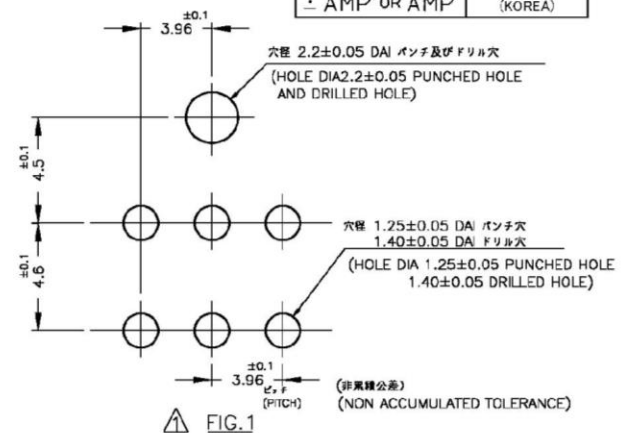

表1 (TABLE 1)

No	名称 (NAME)	材料 (MATERIAL)
①	タブ (TAB)	銅合金鍍めつき (COPPER ALLOY TIN PLATED)
②	ヘッダーハウジング (HEADER HOUSING)	6/6ナイロンガラス強化 UL94V-0 (6/6 NYLON GLASS FILLED UL94V-0)

トレードマーク (TRADE MARK)	生産場所 (MANUFACTURING PLACE)
-AMP OR AMP	日本 (JAPAN)
-+AMP OR AMP	中国 (CHINA/PRC)
-AMP OR AMP	韓国 (KOREA)

注:
 1 取付基板穴寸法 ; FIG.1参照
 2 適用基板厚 ; 1.6t
 3 嵌合相手製品型番
 プラグハウジング : 177901-□
 リセコンタクト : 177914-□ , 177915-□
 4 製品規格 : 108-5410
 トレードマークは、生産場所に合わせた
 ロケーションコードをマークする。

NOTE:
 1 RECOMMENDED P.C.B LAYOUT ; SEE FIG.1
 2 APPLICABLE P.C.B THICKNESS ; 1.6t
 3 MATING CONN P/N
 PLUG HOUSING : 177901-□
 REC CONTACT : 177914-□ , 177915-□
 4 PRODUCT SPEC : 108-5410
 TRADE MARK MARKED LOCATION CODE
 OF MANUFACTURING PLACE

紅 (RED)	179841-2
青 (BLUE)	179841-6
黄 (YELLOW)	179841-4
自然色 (NATURAL) ベージュ (BEIGE)	179841-1
色 (COLOR)	型番 (P/N)

THIS DRAWING IS A CONTROLLED DOCUMENT.

DIMENSIONS: MM	TOLERANCES UNLESS OTHERWISE SPECIFIED: 10mm以下 : ±0.2 10mm以上 30mm以下 : ±0.25 30mm以上 100mm以下 : ±0.3 公差 : ±0.3	DWN N.YAMASAKI 2 NOV '00 CHK M.SHINDO 6 NOV '00 APVD Y.KASHIWA 6 NOV '00	NAME アンブパワーダブルロックコネクタ 3.96mmピッチ 6極ヘッダーアッセンブリ (V-TYPE) AMP POWER DBL LOCK CONN 3.96mmPITCH 6P HEADER ASS'Y V TYPE
MATERIAL 表1参照 (SEE TABLE 1)	FINISH 表1参照 (SEE TABLE 1)	PRODUCT SPEC SEE NOTE4 APPLICATION SPEC 114-5175	SIZE CASE CODE DRAWING NO A3 00779 C-179841
CUSTOMER DRAWING		RESTRICTED TO	SCALE - SHEET 1 OF 1 REV E2