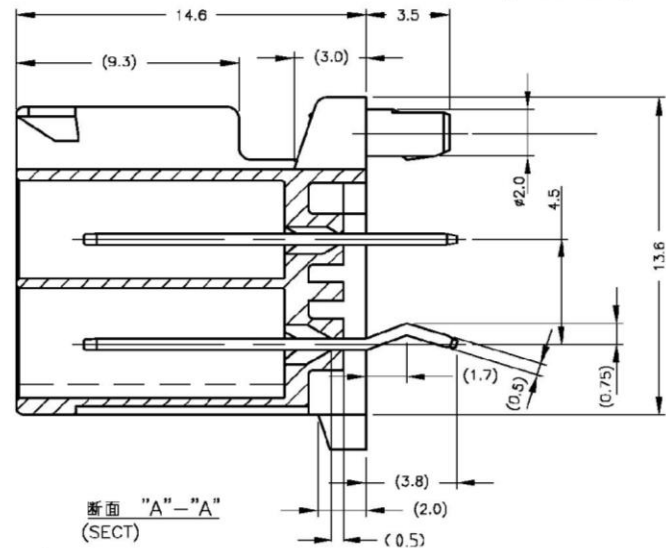

表1 (TABLE 1)

No	名称 (NAME)	材料 (MATERIAL)
①	タブ (TAB)	銅合金鍍めつき (COPPER ALLOY TIN PLATED)
②	ヘッダーハウジング (HEADER HOUSING)	6/6ナイロンガラス強化 UL94V-0 (6/6 NYLON GLASS FILLED UL94V-0)

トレードマーク (TRADE MARK)	生産場所 (MANUFACTURING PLACE)
-AMP OR AMP	日本 (JAPAN)
-+AMP OR AMP	中国 (CHINA/PRC)
-AMP OR AMP	韓国 (KOREA)

注:
 1 取付基板穴寸法 ; FIG.1参照
 2 適用基板厚 ; 1.6t
 3 嵌合相手製品型番
 プラグハウジング : 177901-□
 リセコンタクト : 177914-□ , 177915-□
 4 製品規格 : 108-5410
 トレードマークは、生産場所に合わせた
 ロケーションコードをマークする。

NOTE:
 1 RECOMMENDED P.C.B LAYOUT ; SEE FIG.1
 2 APPLICABLE P.C.B THICKNESS ; 1.6t
 3 MATING CONN P/N
 PLUG HOUSING : 177901-□
 REC CONTACT : 177914-□ , 177915-□
 4 PRODUCT SPEC : 108-5410
 TRADE MARK MARKED LOCATION CODE
 OF MANUFACTURING PLACE

紅 (RED)	179841-2
青 (BLUE)	179841-6
黄 (YELLOW)	179841-4
自然色 (NATURAL) ベージュ (BEIGE)	179841-1
色 (COLOR)	型番 (P/N)

THIS DRAWING IS A CONTROLLED DOCUMENT.

DIMENSIONS: MM	TOLERANCES UNLESS OTHERWISE SPECIFIED: 10mm以下 : ±0.2 10mm以上 30mm以下 : ±0.25 30mm以上 100mm以下 : ±0.3 公差 : ±0.3	DWN N.YAMASAKI 2 NOV '00 CHK M.SHINDO 6 NOV '00 APVD Y.KASHIWA 6 NOV '00	NAME アンブパワーダブルロックコネクタ 3.96mmピッチ 6極ヘッダーアッセンブリ (V-TYPE) AMP POWER DBL LOCK CONN 3.96mmPITCH 6P HEADER ASS'Y V TYPE
MATERIAL 表1参照 (SEE TABLE 1)	FINISH 表1参照 (SEE TABLE 1)	PRODUCT SPEC SEE NOTE4 APPLICATION SPEC 114-5175	SIZE CASE CODE DRAWING NO A3 00779 C-179841
CUSTOMER DRAWING		RESTRICTED TO	SCALE - SHEET 1 OF 1 REV E2