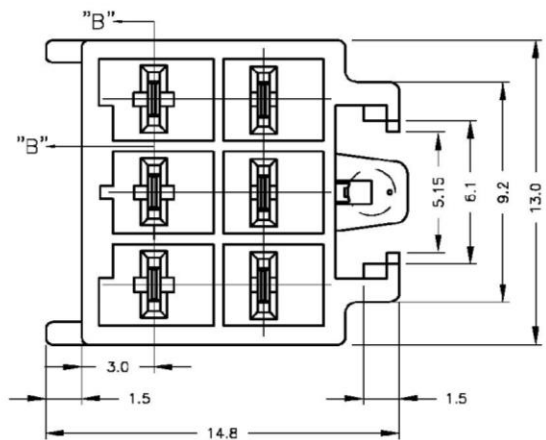

表1 (TABLE 1)

No	名称 (NAME)	材料 (MATERIAL)
①	タブ (TAB)	銅合金鍍めつき (COPPER ALLOY TIN PLATED)
②	ヘッダーハウジング (HEADER HOUSING)	6/6ナイロンガラス強化 UL94V-0 (6/6 NYLON GLASS FILLED UL94V-0)

トレードマーク (TRADE MARK)	生産場所 (MANUFACTURING PLACE)
-AMP OR AMP	日本 (JAPAN)
-+AMP OR AMP	中国 (CHINA/PRC)
-AMP OR AMP	韓国 (KOREA)

注:
 1 取付基板穴寸法 ; FIG.1参照
 2 適用基板厚 ; 1.6t
 3 嵌合相手製品型番
 プラグハウジング : 177901-□
 リセコンタクト : 177914-□ , 177915-□
 4 製品規格 : 108-5410
 トレードマークは、生産場所に合わせた
 ロケーションコードをマークする。

NOTE:
 1 RECOMMENDED P.C.B LAYOUT ; SEE FIG.1
 2 APPLICABLE P.C.B THICKNESS ; 1.6t
 3 MATING CONN P/N
 PLUG HOUSING : 177901-□
 REC CONTACT : 177914-□ , 177915-□
 4 PRODUCT SPEC : 108-5410
 TRADE MARK MARKED LOCATION CODE
 OF MANUFACTURING PLACE

紅 (RED)	179841-2
青 (BLUE)	179841-6
黄 (YELLOW)	179841-4
自然色 (NATURAL) ベージュ (BEIGE)	179841-1
色 (COLOR)	型番 (P/N)

THIS DRAWING IS A CONTROLLED DOCUMENT.

DIMENSIONS: MM	TOLERANCES UNLESS OTHERWISE SPECIFIED: 10mm以下 : ±0.2 10mm以上 30mm以下 : ±0.25 30mm以上 100mm以下 : ±0.3 公差 : ±0.3	DWN N.YAMASAKI 2 NOV '00 CHK M.SHINDO 6 NOV '00 APVD Y.KASHIWA 6 NOV '00	NAME アンブパワーダブルロックコネクタ 3.96mmピッチ 6極ヘッダーアッセンブリ (V-TYPE) AMP POWER DBL LOCK CONN 3.96mmPITCH 6P HEADER ASS'Y V TYPE
MATERIAL 表1参照 (SEE TABLE 1)	FINISH 表1参照 (SEE TABLE 1)	PRODUCT SPEC SEE NOTE4 APPLICATION SPEC 114-5175	SIZE CASE CODE DRAWING NO A3 00779 C-179841
CUSTOMER DRAWING		RESTRICTED TO	SCALE - SHEET 1 OF 1 REV E2