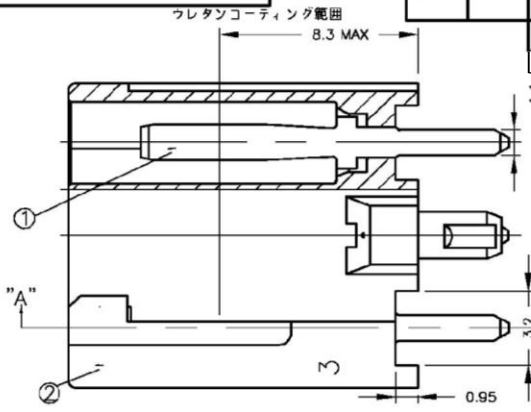

表1 (TABLE 1)

No	名称 (NAME)	材料 (MATERIAL)
①	タブ (TAB)	銅合金鍍めつき (COPPER ALLOY TIN PLATED)
②	ヘッダーハウジング (HEADER HOUSING)	6/6ナイロンガラス強化 UL94V-0 (6/6 NYLON GLASS FILLED UL94V-0)

トレードマーク (TRADE MARK)	生産場所 (MANUFACTURING PLACE)
-AMP OR AMP	日本 (JAPAN)
-+AMP OR AMP	中国 (CHINA/PRC)
-AMP OR AMP	韓国 (KOREA)

注:
 1 取付基板穴寸法 ; FIG.1参照
 2 適用基板厚 ; 1.6t
 3 嵌合相手製品型番
 プラグハウジング : 177901-□
 リセコンタクト : 177914-□ , 177915-□
 4 製品規格 : 108-5410
 トレードマークは、生産場所に合わせた
 ロケーションコードをマークする。

NOTE:
 1 RECOMMENDED P.C.B LAYOUT ; SEE FIG.1
 2 APPLICABLE P.C.B THICKNESS ; 1.6t
 3 MATING CONN P/N
 PLUG HOUSING : 177901-□
 REC CONTACT : 177914-□ , 177915-□
 4 PRODUCT SPEC : 108-5410
 TRADE MARK MARKED LOCATION CODE
 OF MANUFACTURING PLACE

紅 (RED)	179841-2
青 (BLUE)	179841-6
黄 (YELLOW)	179841-4
自然色 (NATURAL) ベージュ (BEIGE)	179841-1
色 (COLOR)	型番 (P/N)

THIS DRAWING IS A CONTROLLED DOCUMENT.

DIMENSIONS: MM	TOLERANCES UNLESS OTHERWISE SPECIFIED: 10mm以下 : ±0.2 10mm以上 30mm以下 : ±0.25 30mm以上 100mm以下 : ±0.3 公差 : ±0.3	DWN N.YAMASAKI 2 NOV '00 CHK M.SHINDO 6 NOV '00 APVD Y.KASHIWA 6 NOV '00	NAME アンブパワーダブルロックコネクタ 3.96mmピッチ 6極ヘッダーアッセンブリ (V-TYPE) AMP POWER DBL LOCK CONN 3.96mmPITCH 6P HEADER ASS'Y V TYPE
MATERIAL 表1参照 (SEE TABLE 1)	FINISH 表1参照 (SEE TABLE 1)	PRODUCT SPEC SEE NOTE4 APPLICATION SPEC 114-5175	SIZE CASE CODE DRAWING NO A3 00779 C-179841
CUSTOMER DRAWING		RESTRICTED TO	SCALE - SHEET 1 OF 1 REV E2