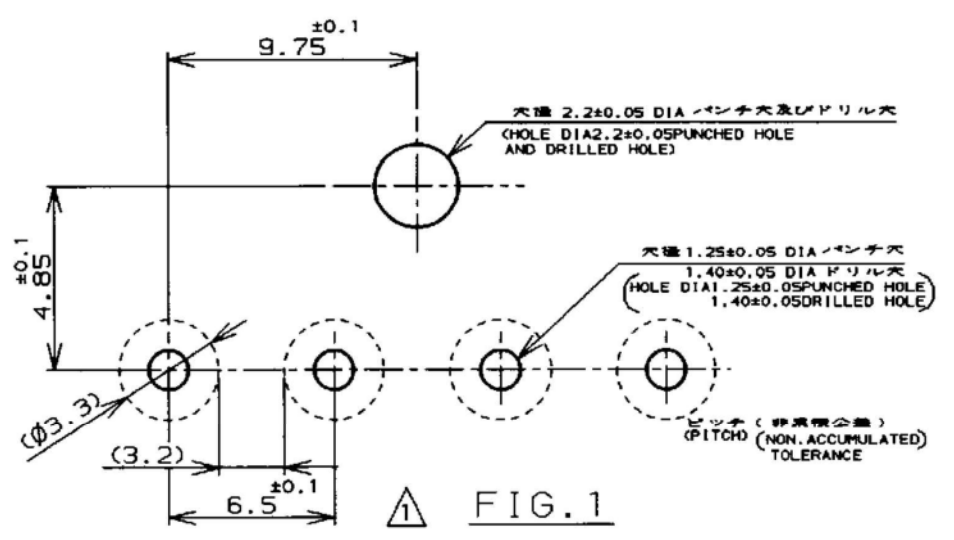

- NOTES:
1. RECOMMENDED P.C.B LAYOUT : SEE FIG. 1
  2. APPLICABLE P.C.B THICKNESS : 1.6
  3. MATING CONN. P/N  
- PLUG HOUSING : 179939-X  
- REC CONTACT : 177914-X, 177915-X
  4. PRODUCT SPEC : 108-5410
- △ SEE TABLE 2

表 1 (TABLE 1)

NO.	名称 (NAME)	材料 (MATERIAL)
①	タブ (TAB)	銅合金: 錫めっき (COPPER ALLOY TIN PLATED)
②	ヘッダーハウジング (HEADER HOUSING)	6/6ナイロンガラス強化 (94V-0) (6/6 NYLON GLASS FILLED)

表 2 (TABLE 2)

トレードマーク (TRADE MARK)	生産場所 (MANUFACTURING PLACE)
- AMP OR AMP	日本 (JAPAN)
- + AMP OR AMP	中国 (CHINA (PRC))
- AMP OR AMP	韓国 (KOREA)

POLY BAG	BLUE	1-179847-6
	YELLOW	1-179847-4
	NATURAL	1-179847-1
TRAY	BLUE	179847-6
	YELLOW	179847-4
	NATURAL	179847-1
PACKING	COLOR	P/N

C2 REVISED ECR-20-100273 MG DZ 10AUG '20				tyco Electronics Tyco Electronics AMP K.K. Kawasaki, Japan	
C1 REVISED ECR-15-005941 SC BW 17APR '15				名称 (NAME) アンパ パワー ダブルロック コネクタ	
C REVISED FJ00-1559-02 Y.S M.S 8AUG '02				6.5mm ピッチ 4極タブヘッダーアッセンブリ (Vタイプ)	
B REVISED FJ00-1110-98 T.Y M.S 12JUN '98				AMP POWER DBL LOCK CONN 6.5 mm PITCH 4P HEADER ASS'Y V TYPE	
A REVISED FJ00-0953-98 T.Y M.S 29.MAY '98				一般公差 (GENERAL TOLERANCE)	
O RELEASED FJ00-2472-95 N.Y Y.K 22.AUG '95				10mm以下: ±0.2	
LTR 変更 (REVISION RECORD) DR CHK DATE				10mm以上 30mm以下: ±0.25	
CHK. N.YAMASAKI 22.AUG '95				30mm以上 100mm以下: ±0.3	
CHK. Y.KASHIWA 22.AUG '95				角 度: ±3°	
APP. Y.KASHIWA 22.AUG '95				SIZE LOC 番号 (No.)	
DR. N.YAMASAKI 22.AUG '95				A3 J C-179847	
CHK. Y.KASHIWA 22.AUG '95				尺度 (SCALE) REV. C2 SHEET 1 OF 1	