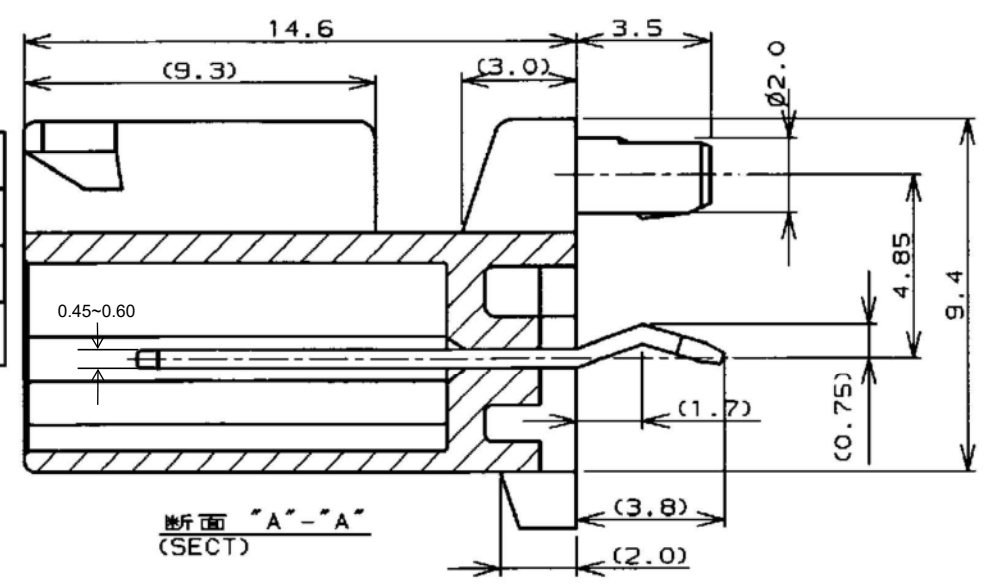

- NOTES:
1. RECOMMENDED P.C.B LAYOUT : SEE FIG. 1
  2. APPLICABLE P.C.B THICKNESS : 1.6
  3. MATING CONN. P/N  
- PLUG HOUSING : 179939-X  
- REC CONTACT : 177914-X, 177915-X
  4. PRODUCT SPEC : 108-5410
- △ SEE TABLE 2

表 1 (TABLE 1)

NO.	名称 (NAME)	材料 (MATERIAL)
①	タブ (TAB)	銅合金: 錫めっき (COPPER ALLOY TIN PLATED)
②	ヘッダーハウジング (HEADER HOUSING)	6/6ナイロンガラス強化 (94V-0) (6/6 NYLON GLASS FILLED)

表 2 (TABLE 2)

トレードマーク (TRADE MARK)	生産場所 (MANUFACTURING PLACE)
- AMP OR AMP	日本 (JAPAN)
- + AMP OR AMP	中国 (CHINA (PRC))
- AMP OR AMP	韓国 (KOREA)

POLY BAG	BLUE	1-179847-6
	YELLOW	1-179847-4
	NATURAL	1-179847-1
TRAY	BLUE	179847-6
	YELLOW	179847-4
	NATURAL	179847-1
PACKING	COLOR	P/N

C2 REVISED ECR-20-100273 MG DZ 10AUG '20				tyco Electronics Tyco Electronics AMP K.K. Kawasaki, Japan	
C1 REVISED ECR-15-005941 SC BW 17APR '15				名称 (NAME) アンパ パワー ダブルロック コネクタ	
C REVISED FJ00-1559-02 Y.S M.S 8AUG '02				6.5mm ピッチ 4極タブヘッダーアッセンブリ (Vタイプ)	
B REVISED FJ00-1110-98 T.Y M.S 12JUN '98				AMP POWER DBL LOCK CONN 6.5 mm PITCH 4P HEADER ASS'Y V TYPE	
A REVISED FJ00-0953-98 T.Y M.S 29.MAY '98				一般公差 (GENERAL TOLERANCE)	
O RELEASED FJ00-2472-95 N.Y Y.K 22.AUG '95				10mm以下: ±0.2	
LTR 変更 (REVISION RECORD) DR CHK DATE				10mm以上 30mm以下: ±0.25	
CHK. N.YAMASAKI 22.AUG '95				30mm以上 100mm以下: ±0.3	
CHK. Y.KASHIWA 22.AUG '95				角 度: ±3°	
APP. Y.KASHIWA 22.AUG '95				SIZE LOC 番号 (No.)	
DR. N.YAMASAKI 22.AUG '95				A3 J C-179847	
CHK. Y.KASHIWA 22.AUG '95				尺度 (SCALE) REV. C2 SHEET 1 OF 1	