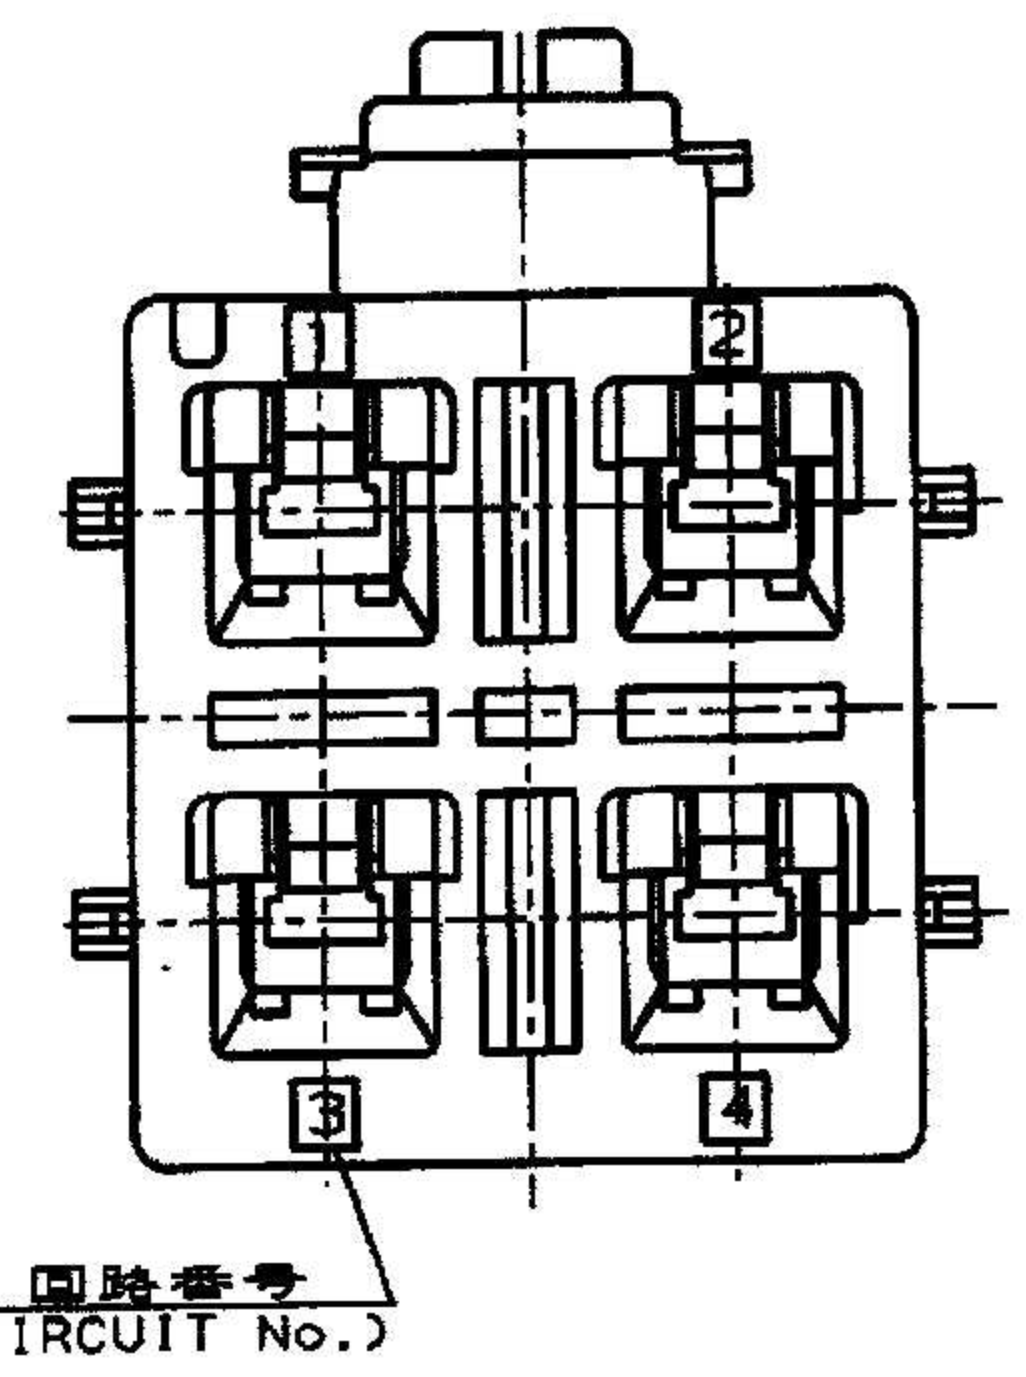

NUMBER 179861

METRIC

三角度 (3-d ANGLE PROJECTION)

単位:mm DIMENSIONS IN MM. DO NOT SCALE PRINT

PRINT DIST

表1 (TABLE 1)

トレードマーク (TRADE MARK)	生産場所 (MANUFACTURING PLACE)
— AMP OR AMP	日本 (JAPAN)
—+ AMP OR AMP	中国 (CHINA(ROC))
* AMP OR AMP	韓国 (KOREA)

- 注:
1. 通用コンタクト型番  
リセ・コンタクト: 177915-□ (\*20- \*16AWG)  
177914-□ (\*26- \*22AWG)
  2. 嵌合相手側製品型番  
ヘッダーアッセンブリ: 179848-□
  3. 製品規格: 108-5410
- △ 表1参照

本図 ハウジングロック タイプ A  
AS SHOWN HOUSING LOCK TYPE A

ハウジング ロック (HOUSING LOCK)	ハウジング色調 (HOUSING COLOR)	極数 (Pos.)	型番 (P/N)
"B"	青 (BLUE)	4	2-179861-6
	黄 (YELLOW)	4	2-179861-4
	自然色 (NATURAL) < 白色 > (WHITE)	4	2-179861-1
"A"	NATURAL	4	5-179861-1
	青 (BLUE)	4	179861-6
	黄 (YELLOW) < 自然色 (NATURAL) > (WHITE)	4	179861-4