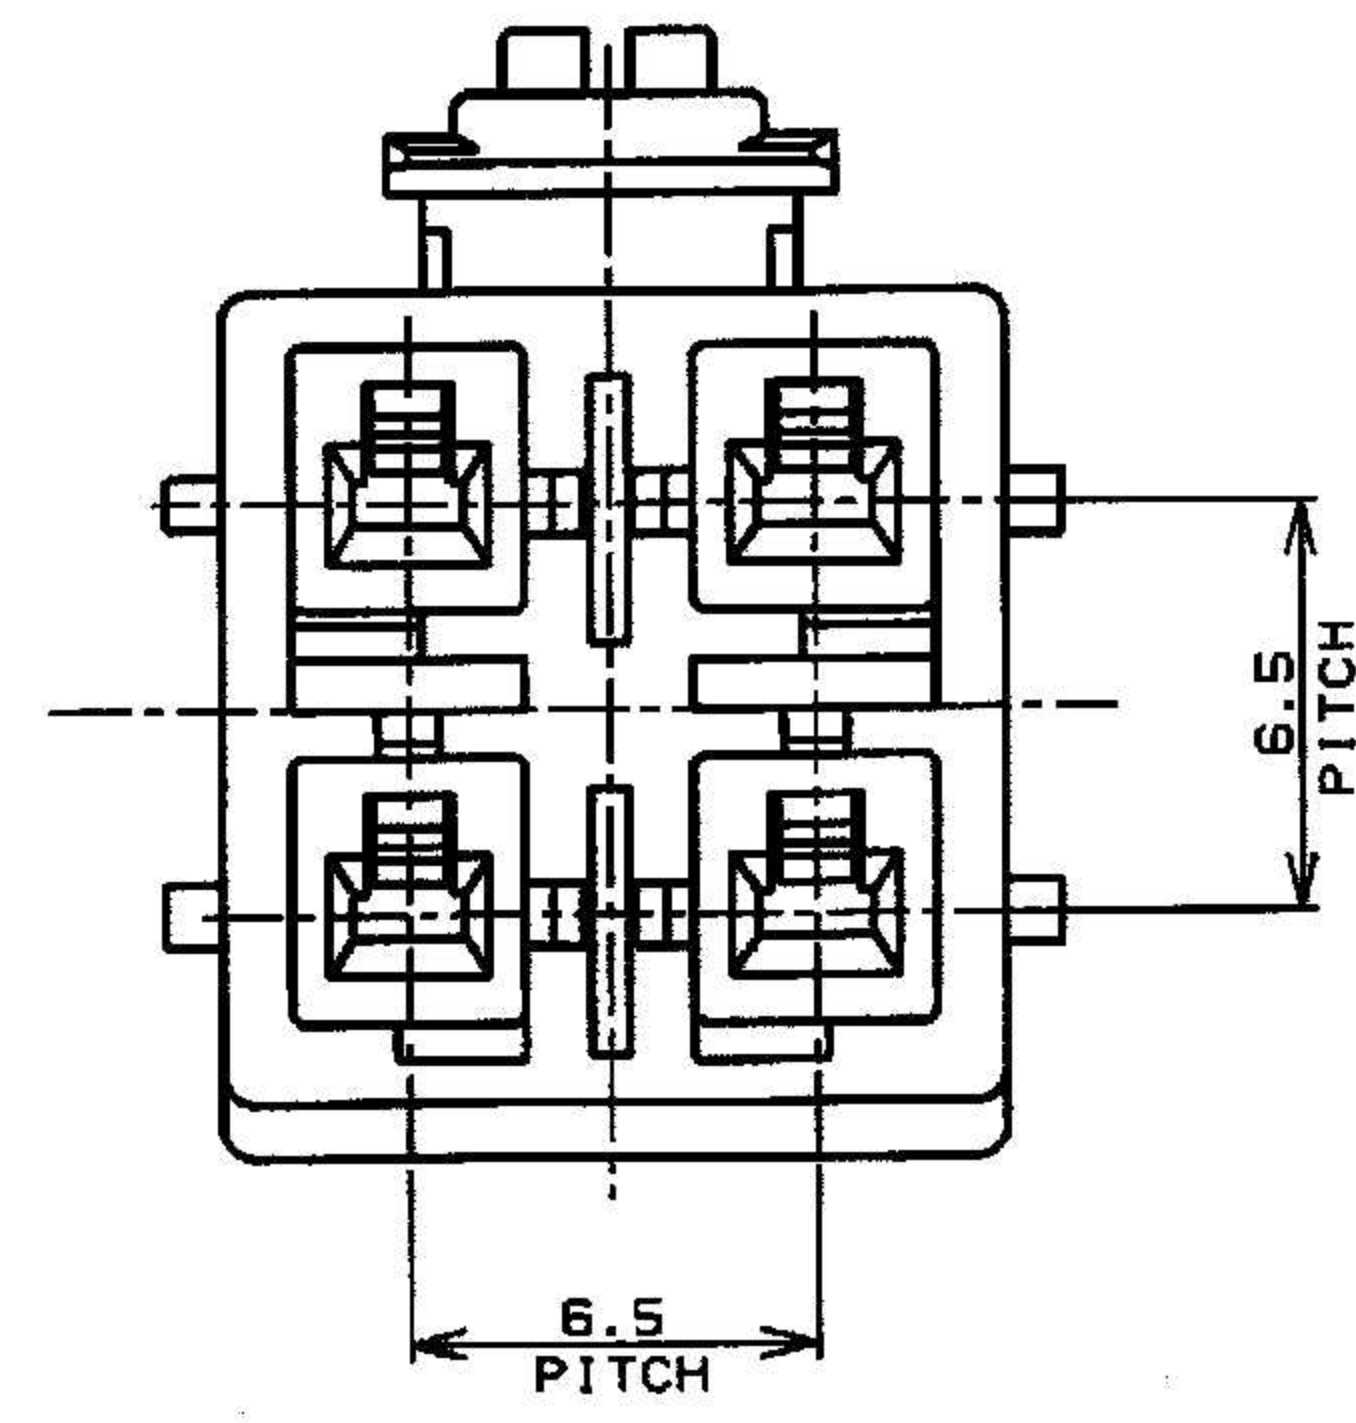

NUMBER 179861

METRIC

三角度 (3-d ANGLE PROJECTION)

単位:mm DIMENSIONS IN MM. DO NOT SCALE PRINT

PRINT DIST

表1 (TABLE 1)

トレードマーク (TRADE MARK)	生産場所 (MANUFACTURING PLACE)
— AMP OR AMP	日本 (JAPAN)
—+ AMP OR AMP	中国 (CHINA(ROC))
* AMP OR AMP	韓国 (KOREA)

- 注:
1. 通用コンタクト型番  
リセ・コンタクト: 177915-□ (\*20- \*16AWG)  
177914-□ (\*26- \*22AWG)
  2. 嵌合相手側製品型番  
ヘッダーアッセンブリ: 179848-□
  3. 製品規格: 108-5410
- △ 表1参照

本図 ハウジングロック タイプ A  
AS SHOWN HOUSING LOCK TYPE A

ハウジング ロック (HOUSING LOCK)	ハウジング色調 (HOUSING COLOR)	極数 (Pos.)	型番 (P/N)
"B"	青 (BLUE)	4	2-179861-6
	黄 (YELLOW)	4	2-179861-4
	自然色 (NATURAL) < 白色 > (WHITE)	4	2-179861-1
"A"	NATURAL	4	5-179861-1
	青 (BLUE)	4	179861-6
	黄 (YELLOW) < 自然色 (NATURAL) > (WHITE)	4	179861-4

- NOTES;
1. APPLICABLE CONTACT P/N  
REC CONTACT: 177915-□ (\*20- \*16AWG)  
177914-□ (\*26- \*22AWG)
  2. MATING CONN, P/N  
HDR ASS'Y: 179848-□
  3. PRODUCT SPEC: 108-5410
  - △ SEE TABLE 1
  5. ALL PARTS MEET RTI ELECTRICAL RATING OF 105C ACCORDING TO UL 1977.