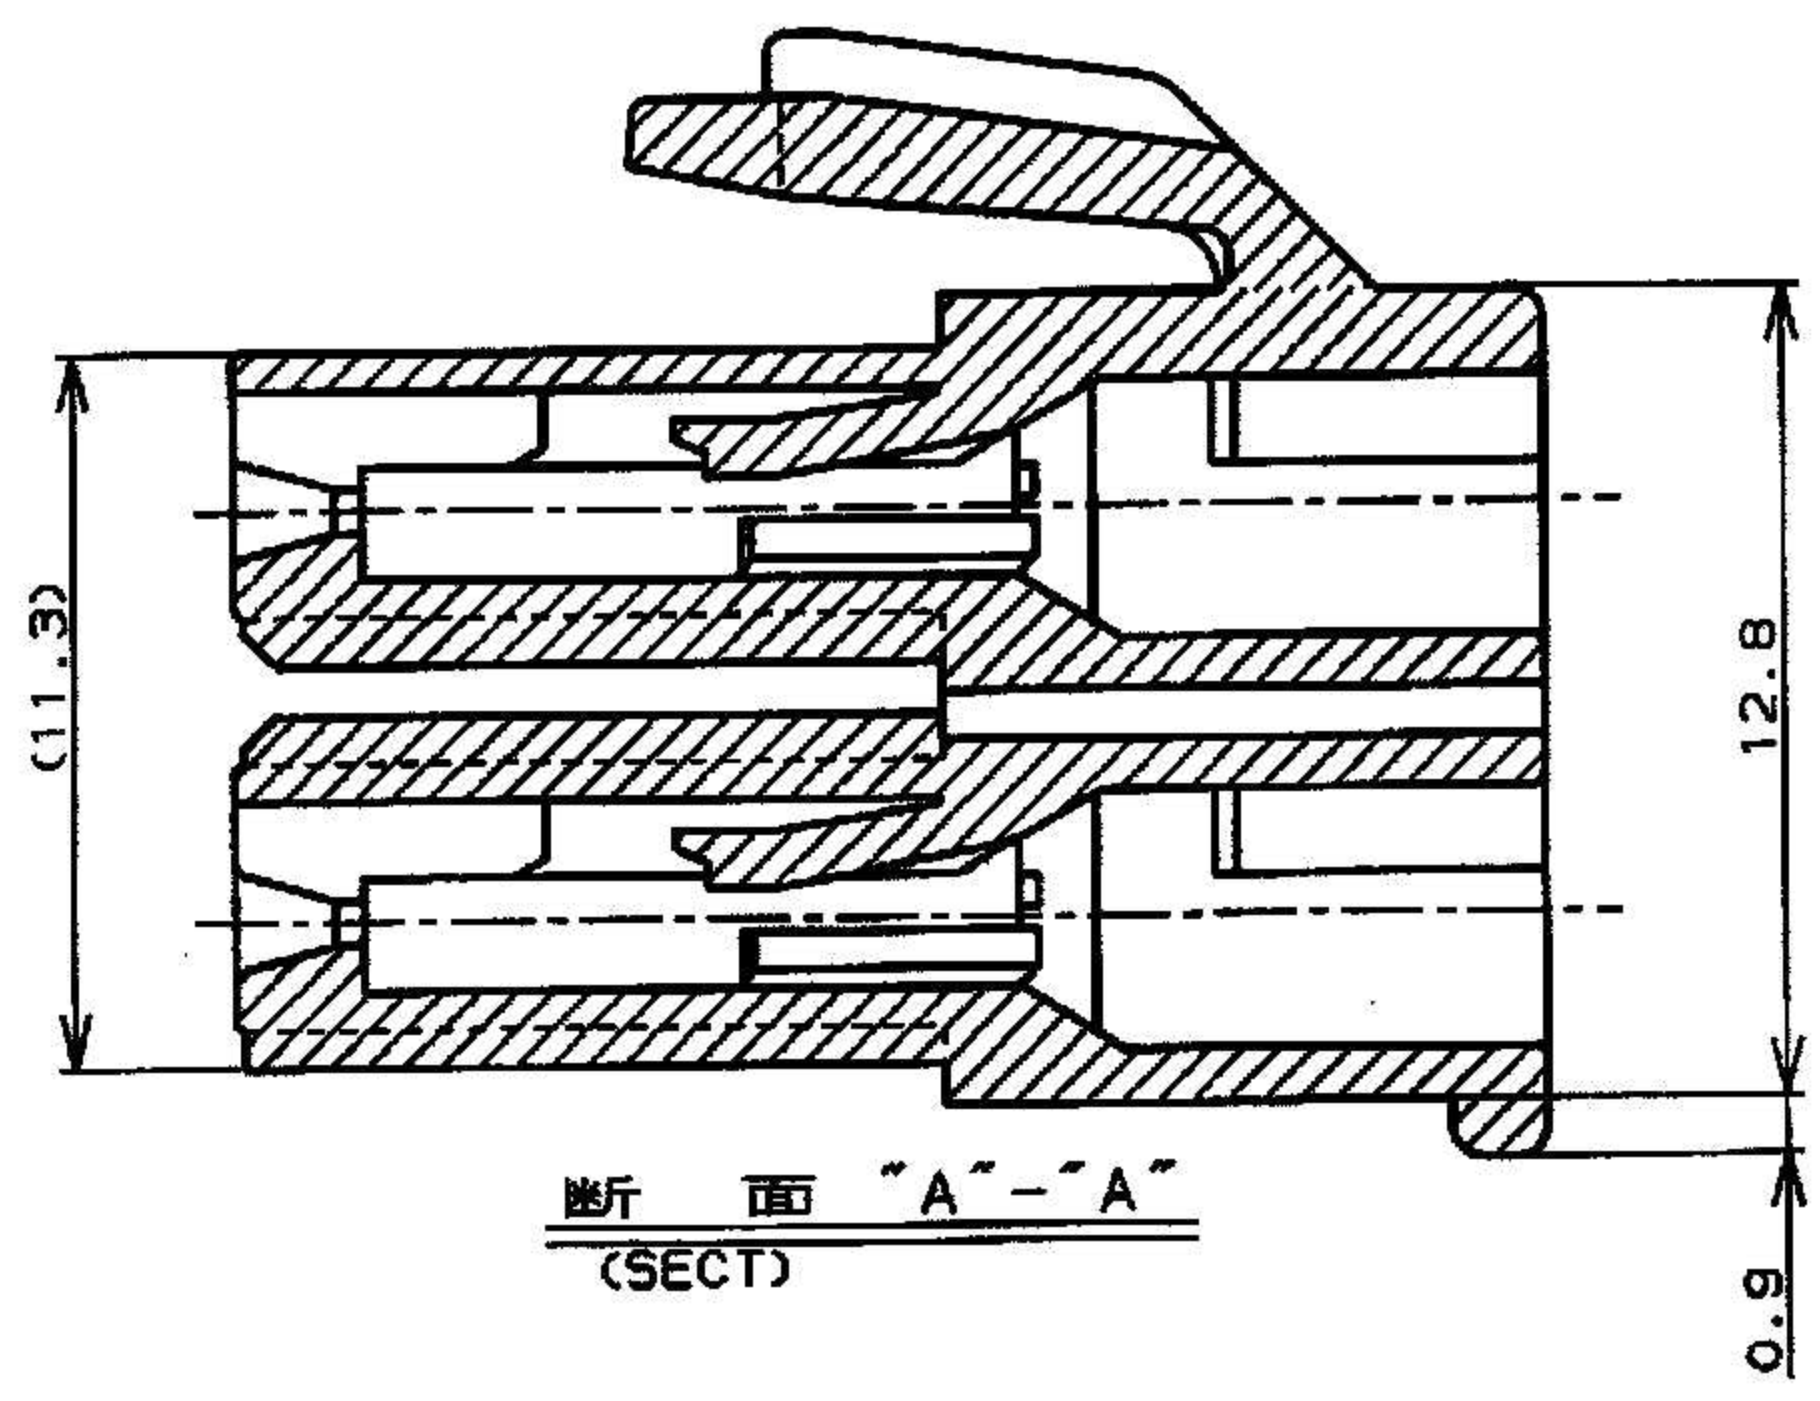

NUMBER 179861

METRIC

三角度 (3-d ANGLE PROJECTION)

単位:mm DIMENSIONS IN MM. DO NOT SCALE PRINT

PRINT DIST

表1 (TABLE 1)

トレードマーク (TRADE MARK)	生産場所 (MANUFACTURING PLACE)
— AMP OR AMP	日本 (JAPAN)
—+ AMP OR AMP	中国 (CHINA(ROC))
* AMP OR AMP	韓国 (KOREA)

- 注:
1. 通用コンタクト型番  
リセ・コンタクト: 177915-□ (\*20- \*16AWG)  
177914-□ (\*26- \*22AWG)
  2. 嵌合相手側製品型番  
ヘッダーアッセンブリ: 179848-□
  3. 製品規格: 108-5410
- △ 表1参照

本図 ハウジングロック タイプ A  
AS SHOWN HOUSING LOCK TYPE A

ハウジング ロック (HOUSING LOCK)	ハウジング色調 (HOUSING COLOR)	極数 (Pos.)	型番 (P/N)
"B"	青 (BLUE)	4	2-179861-6
	黄 (YELLOW)	4	2-179861-4
	自然色 (NATURAL) < 白色 > (WHITE)	4	2-179861-1
"A"	NATURAL	4	5-179861-1
	青 (BLUE)	4	179861-6
	黄 (YELLOW) < 自然色 (NATURAL) > (WHITE)	4	179861-4

- NOTES;
1. APPLICABLE CONTACT P/N  
REC CONTACT: 177915-□ (\*20- \*16AWG)  
177914-□ (\*26- \*22AWG)
  2. MATING CONN, P/N  
HDR ASS'Y: 179848-□
  3. PRODUCT SPEC: 108-5410
  - △ SEE TABLE 1
  5. ALL PARTS MEET RTI ELECTRICAL RATING OF 105C ACCORDING TO UL 1977.