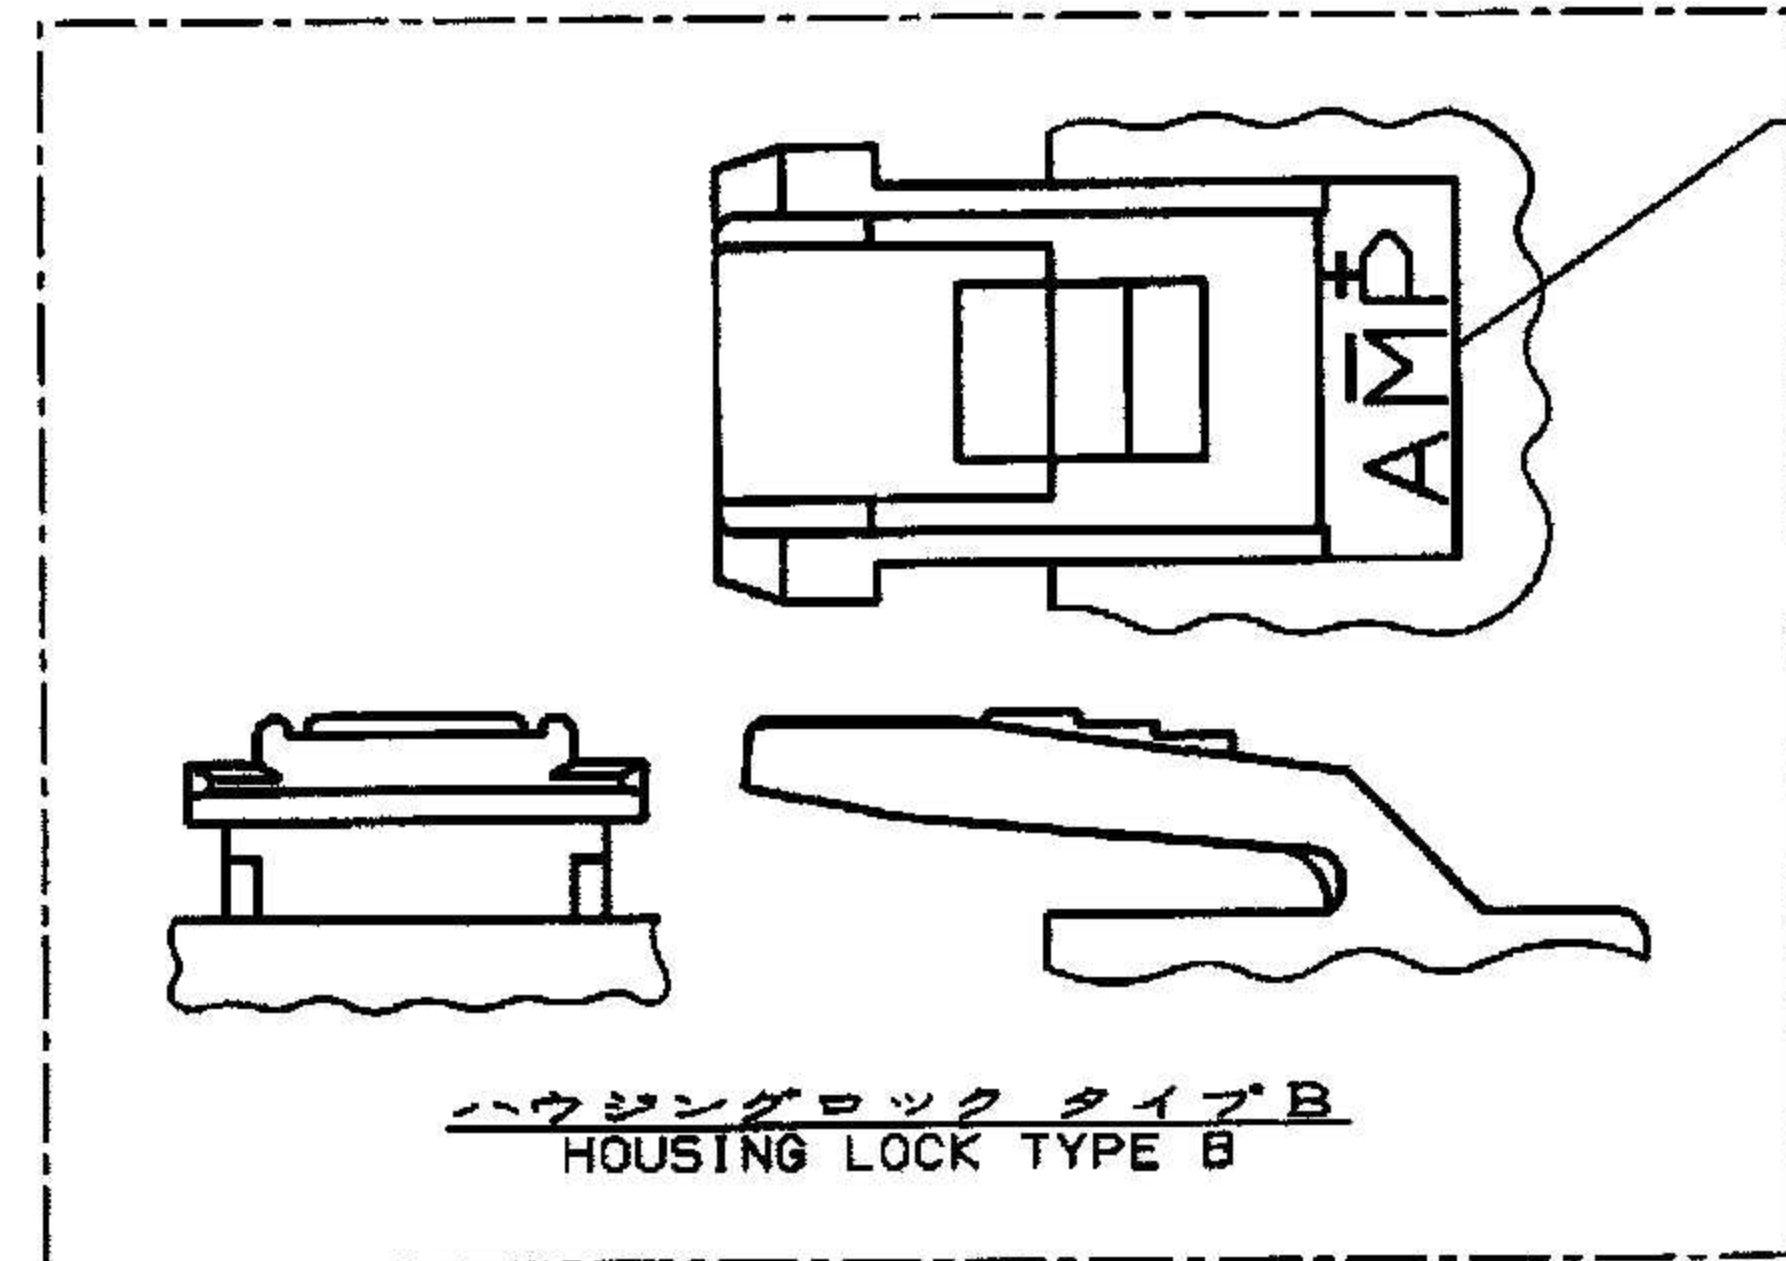

NUMBER 179861

METRIC

三角度 (3-d ANGLE PROJECTION)

単位:mm DIMENSIONS IN MM. DO NOT SCALE PRINT

PRINT DIST

表1 (TABLE 1)

トレードマーク (TRADE MARK)	生産場所 (MANUFACTURING PLACE)
— AMP OR AMP	日本 (JAPAN)
—+ AMP OR AMP	中国 (CHINA(ROC))
* AMP OR AMP	韓国 (KOREA)