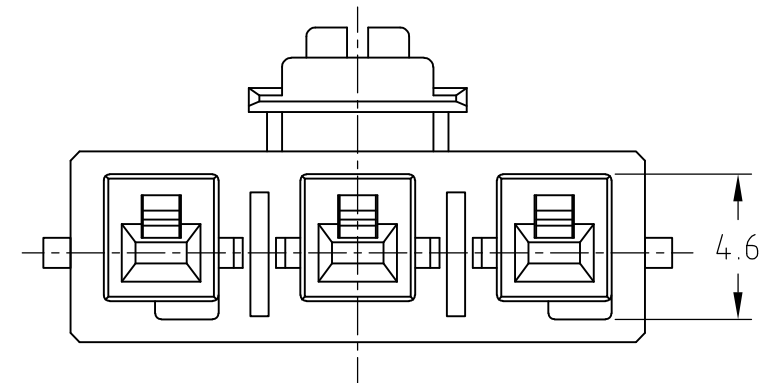

△ TABLE 1

トレードマーク TRADE MARK	生産場所 MANUFACTURING PLACE
-AMP OR AMP	日本 JAPAN
-+AMP OR AMP	中国 CHINA
•AMP OR AMP	韓国 KOREA

- 注記
1. 材料：6/6ナイロン
  2. 適用コンタクト：177914-1,177915-1
  - △ 回路番号
  - △ 表1参照

- NOTES
1. MATERIAL : 6/6NYLON
  2. APPLICABLE CONTACT : 177914-1,177915-1
  - △ CCIRCUIT NO.
  - △ SEE TABLE 1
  5. ALL PARTS MEET RTI ELECTRICAL RATING OF 105°C ACCORDING TO UL 1977.
  6. PART 5-179938-1 COMPLY WITH GLOW WIRE REQUIREMENT FOR PARTS OF NON-METALLIC MATERIAL SUPPORTING A CURRENT-CARRYING CONNECTION DETAILED IN IEC 60335-1, SECTION 30(GWT)

ロック HSG LOCK	色調 COLOR	型番 PART NUMBER
B	自然色 NATURAL	3-179938-1
A	自然色 NATURAL	5-179938-1
	黒 BLACK	179938-9
	青 BLUE	179938-6
	黄 YELLOW	179938-4
	赤 RED	179938-2
	自然色 NATURAL	179938-1

THIS DRAWING IS A CONTROLLED DOCUMENT.		DWN J.SATO 26AUG2008	Tyco Electronics Corporation Kawasaki, Japan	
DIMENSIONS: 単位： 耗 mm		CHK S.MANABE 26AUG2008	NAME 名称 AMP POWER DBL LOCK CONN. 6.5MM PITCH PLUG HSG 3P (SINGLE ROW)	
TOLERANCES UNLESS OTHERWISE SPECIFIED: 一般公差		APVD S.MANABE 26AUG2008	PRODUCT SPEC 製品規格 108-5410	
MATERIAL 材料 SEE NOTE 1		APPLICATION SPEC 取付適用規格	SIZE A3	CAGE CODE 00779
ANGLES FINISH 仕上 ±3'		WEIGHT	DRAWING NO 番号 G-179938	RESTRICTED TO 番号
		CUSTOMER DRAWING	SCALE 尺度 4:1	SHEET 1 OF 1
				REV D2