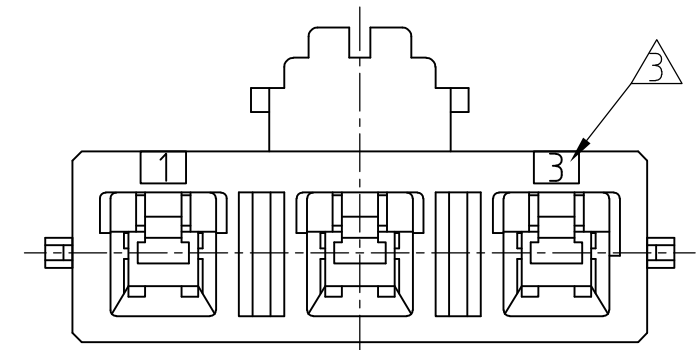

△ TABLE 1

トレードマーク TRADE MARK	生産場所 MANUFACTURING PLACE
-AMP OR AMP	日本 JAPAN
-+AMP OR AMP	中国 CHINA
•AMP OR AMP	韓国 KOREA

- 注記
1. 材料：6/6ナイロン
  2. 適用コンタクト：177914-1,177915-1
  - △ 回路番号
  - △ 表1参照

- NOTES
1. MATERIAL : 6/6NYLON
  2. APPLICABLE CONTACT : 177914-1,177915-1
  - △ CCIRCUIT NO.
  - △ SEE TABLE 1
  5. ALL PARTS MEET RTI ELECTRICAL RATING OF 105°C ACCORDING TO UL 1977.
  6. PART 5-179938-1 COMPLY WITH GLOW WIRE REQUIREMENT FOR PARTS OF NON-METALLIC MATERIAL SUPPORTING A CURRENT-CARRYING CONNECTION DETAILED IN IEC 60335-1, SECTION 30(GWT)

ロック HSG LOCK	色調 COLOR	型番 PART NUMBER
B	自然色 NATURAL	3-179938-1
A	自然色 NATURAL	5-179938-1
	黒 BLACK	179938-9
	青 BLUE	179938-6
	黄 YELLOW	179938-4
	赤 RED	179938-2
	自然色 NATURAL	179938-1

THIS DRAWING IS A CONTROLLED DOCUMENT.		DWN J.SATO 26AUG2008	Tyco Electronics Corporation Kawasaki, Japan	
DIMENSIONS: 単位： 耗 mm		CHK S.MANABE 26AUG2008	NAME 名称 AMP POWER DBL LOCK CONN. 6.5MM PITCH PLUG HSG 3P (SINGLE ROW)	
TOLERANCES UNLESS OTHERWISE SPECIFIED: 一般公差		APVD S.MANABE 26AUG2008	PRODUCT SPEC 製品規格 108-5410	
MATERIAL 材料 SEE NOTE 1		APPLICATION SPEC 取付適用規格	SIZE A3	CAGE CODE 00779
ANGLES FINISH 仕上 ±3'		WEIGHT	DRAWING NO 番号 G-179938	RESTRICTED TO 番号
		CUSTOMER DRAWING	SCALE 尺度 4:1	SHEET 1 OF 1
				REV D2