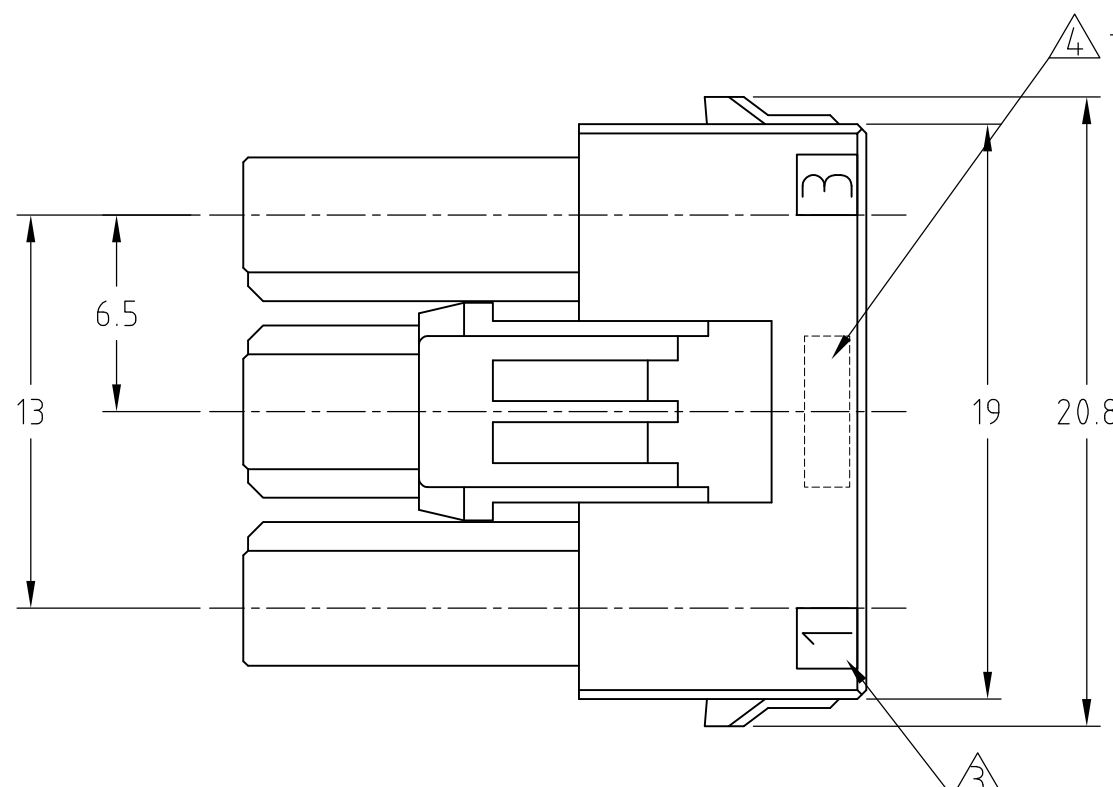

△ TABLE 1

トレードマーク TRADE MARK	生産場所 MANUFACTURING PLACE
-AMP OR AMP	日本 JAPAN
-+AMP OR AMP	中国 CHINA
•AMP OR AMP	韓国 KOREA

- 注記
1. 材料：6/6ナイロン
  2. 適用コンタクト：177914-1,177915-1
  - △ 回路番号
  - △ 表1参照

- NOTES
1. MATERIAL : 6/6NYLON
  2. APPLICABLE CONTACT : 177914-1,177915-1
  - △ CCIRCUIT NO.
  - △ SEE TABLE 1
  5. ALL PARTS MEET RTI ELECTRICAL RATING OF 105°C ACCORDING TO UL 1977.
  6. PART 5-179938-1 COMPLY WITH GLOW WIRE REQUIREMENT FOR PARTS OF NON-METALLIC MATERIAL SUPPORTING A CURRENT-CARRYING CONNECTION DETAILED IN IEC 60335-1, SECTION 30(GWT)

ロック HSG LOCK	色調 COLOR	型番 PART NUMBER
B	自然色 NATURAL	3-179938-1
A	自然色 NATURAL	5-179938-1
	黒 BLACK	179938-9
	青 BLUE	179938-6
	黄 YELLOW	179938-4
	赤 RED	179938-2
	自然色 NATURAL	179938-1

THIS DRAWING IS A CONTROLLED DOCUMENT.		DWN J.SATO 26AUG2008	Tyco Electronics Corporation Kawasaki, Japan	
DIMENSIONS: 単位： 耗 mm		CHK S.MANABE 26AUG2008	NAME 名称 AMP POWER DBL LOCK CONN. 6.5MM PITCH PLUG HSG 3P (SINGLE ROW)	
TOLERANCES UNLESS OTHERWISE SPECIFIED: 一般公差		APVD S.MANABE 26AUG2008	PRODUCT SPEC 製品規格 108-5410	
MATERIAL 材料 SEE NOTE 1		APPLICATION SPEC 取付適用規格	SIZE A3	CAGE CODE 00779
ANGLES FINISH 仕上 ±3'		WEIGHT	DRAWING NO 番号 G-179938	RESTRICTED TO 番号
		CUSTOMER DRAWING	SCALE 尺度 4:1	SHEET 1 OF 1
				REV D2