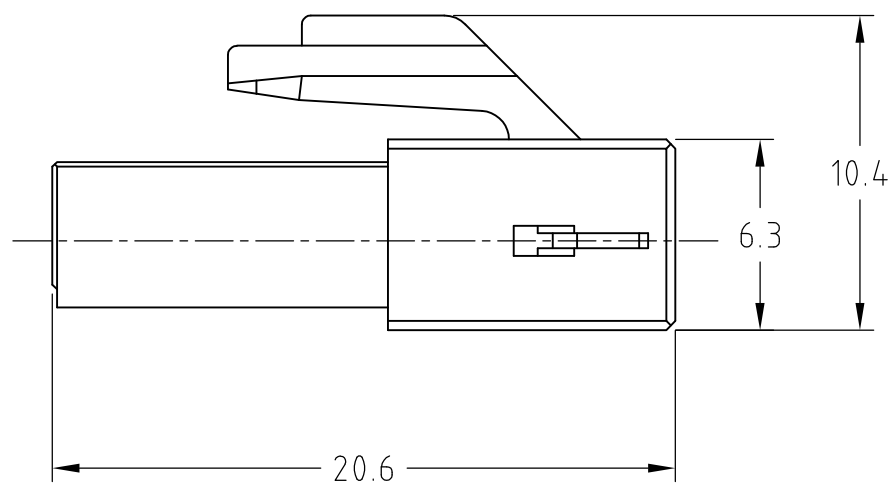

△ TABLE 1

トレードマーク TRADE MARK	生産場所 MANUFACTURING PLACE
-AMP OR AMP	日本 JAPAN
-+AMP OR AMP	中国 CHINA
•AMP OR AMP	韓国 KOREA

- 注記
1. 材料：6/6ナイロン
  2. 適用コンタクト：177914-1,177915-1
  - △ 回路番号
  - △ 表1参照

- NOTES
1. MATERIAL : 6/6NYLON
  2. APPLICABLE CONTACT : 177914-1,177915-1
  - △ CCIRCUIT NO.
  - △ SEE TABLE 1
  5. ALL PARTS MEET RTI ELECTRICAL RATING OF 105°C ACCORDING TO UL 1977.
  6. PART 5-179938-1 COMPLY WITH GLOW WIRE REQUIREMENT FOR PARTS OF NON-METALLIC MATERIAL SUPPORTING A CURRENT-CARRYING CONNECTION DETAILED IN IEC 60335-1, SECTION 30(GWT)

ロック HSG LOCK	色調 COLOR	型番 PART NUMBER
B	自然色 NATURAL	3-179938-1
A	自然色 NATURAL	5-179938-1
	黒 BLACK	179938-9
	青 BLUE	179938-6
	黄 YELLOW	179938-4
	赤 RED	179938-2
	自然色 NATURAL	179938-1

THIS DRAWING IS A CONTROLLED DOCUMENT.		DWN J.SATO 26AUG2008	Tyco Electronics Corporation Kawasaki, Japan	
DIMENSIONS: 単位： 耗 mm		CHK S.MANABE 26AUG2008	NAME 名称 AMP POWER DBL LOCK CONN. 6.5MM PITCH PLUG HSG 3P (SINGLE ROW)	
TOLERANCES UNLESS OTHERWISE SPECIFIED: 一般公差		APVD S.MANABE 26AUG2008	PRODUCT SPEC 製品規格 108-5410	
MATERIAL 材料 SEE NOTE 1		APPLICATION SPEC 取付適用規格	SIZE A3	CAGE CODE 00779
ANGLES FINISH 仕上 ±3'		WEIGHT	DRAWING NO 番号 G-179938	RESTRICTED TO 番号
		CUSTOMER DRAWING	SCALE 尺度 4:1	SHEET 1 OF 1
				REV D2