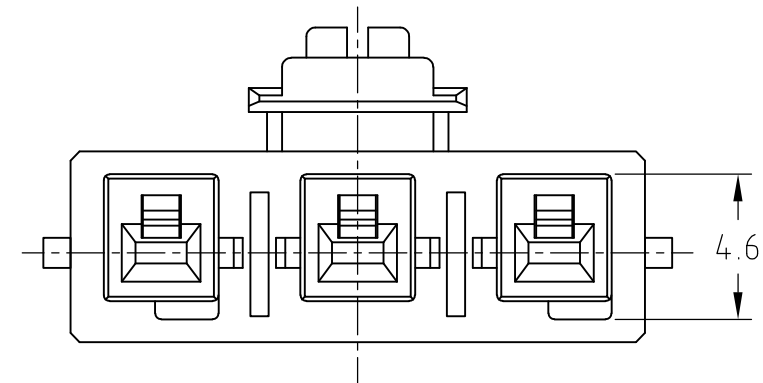

△ TABLE 1

トレードマーク TRADE MARK	生産場所 MANUFACTURING PLACE
-AMP OR AMP	日本 JAPAN
-+AMP OR AMP	中国 CHINA
•AMP OR AMP	韓国 KOREA

- 注記
1. 材料：6/6ナイロン
  2. 適用コンタクト：177914-1,177915-1
  - △ 回路番号
  - △ 表1参照

- NOTES
1. MATERIAL : 6/6NYLON
  2. APPLICABLE CONTACT : 177914-1,177915-1
  - △ CCIRCUIT NO.
  - △ SEE TABLE 1
  5. ALL PARTS MEET RTI ELECTRICAL RATING OF 105°C ACCORDING TO UL 1977.
  6. PART 5-179938-1 COMPLY WITH GLOW WIRE REQUIREMENT FOR PARTS OF NON-METALLIC MATERIAL SUPPORTING A CURRENT-CARRYING CONNECTION DETAILED IN IEC 60335-1, SECTION 30(GWT)

ロック HSG LOCK	色調 COLOR	型番 PART NUMBER
B	自然色 NATURAL	3-179938-1
A	自然色 NATURAL	5-179938-1
	黒 BLACK	179938-9
	青 BLUE	179938-6
	黄 YELLOW	179938-4
	赤 RED	179938-2
	自然色 NATURAL	179938-1

THIS DRAWING IS A CONTROLLED DOCUMENT.		DWN J.SATO 26AUG2008	Tyco Electronics Corporation Kawasaki, Japan	
DIMENSIONS: 単位： 耗 mm	TOLERANCES UNLESS OTHERWISE SPECIFIED: 一般公差	CHK S.MANABE 26AUG2008	NAME 名称 AMP POWER DBL LOCK CONN. 6.5MM PITCH PLUG HSG 3P (SINGLE ROW)	
		APVD S.MANABE 26AUG2008	PRODUCT SPEC 製品規格 108-5410	
MATERIAL 材料 SEE NOTE 1	ANGLES FINISH 仕上 ±3'	APPLICATION SPEC 取付適用規格	SIZE A3	CAGE CODE 00779
		WEIGHT	DRAWING NO 番号 G-179938	RESTRICTED TO —
CUSTOMER DRAWING			SCALE 尺度 4:1	SHEET 1 OF 1
			REV D2	