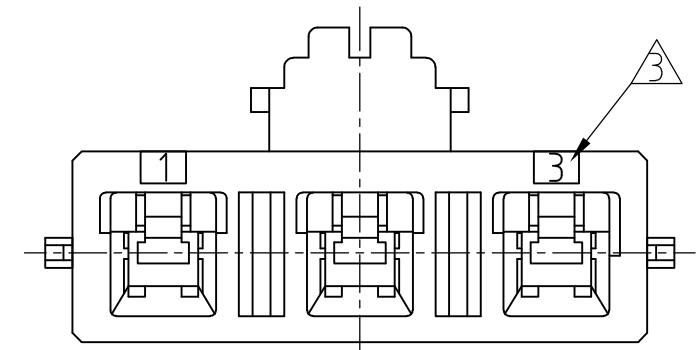

△ TABLE 1

トレードマーク TRADE MARK	生産場所 MANUFACTURING PLACE
-AMP OR AMP	日本 JAPAN
-+AMP OR AMP	中国 CHINA
•AMP OR AMP	韓国 KOREA

- 注記
1. 材料：6/6ナイロン
  2. 適用コンタクト：177914-1,177915-1
  - △ 回路番号
  - △ 表1参照

- NOTES
1. MATERIAL : 6/6NYLON
  2. APPLICABLE CONTACT : 177914-1,177915-1
  - △ CCIRCUIT NO.
  - △ SEE TABLE 1
  5. ALL PARTS MEET RTI ELECTRICAL RATING OF 105°C ACCORDING TO UL 1977.
  6. PART 5-179938-1 COMPLY WITH GLOW WIRE REQUIREMENT FOR PARTS OF NON-METALLIC MATERIAL SUPPORTING A CURRENT-CARRYING CONNECTION DETAILED IN IEC 60335-1, SECTION 30(GWT)

ロック HSG LOCK	色調 COLOR	型番 PART NUMBER
B	自然色 NATURAL	3-179938-1
A	自然色 NATURAL	5-179938-1
	黒 BLACK	179938-9
	青 BLUE	179938-6
	黄 YELLOW	179938-4
	赤 RED	179938-2
	自然色 NATURAL	179938-1

THIS DRAWING IS A CONTROLLED DOCUMENT.		DWN J.SATO 26AUG2008	Tyco Electronics Corporation Kawasaki, Japan	
DIMENSIONS: 単位： 耗 mm	TOLERANCES UNLESS OTHERWISE SPECIFIED: 一般公差	CHK S.MANABE 26AUG2008	NAME 名称 AMP POWER DBL LOCK CONN. 6.5MM PITCH PLUG HSG 3P (SINGLE ROW)	
		APVD S.MANABE 26AUG2008	PRODUCT SPEC 製品規格 108-5410	
MATERIAL 材料 SEE NOTE 1	ANGLES FINISH 仕上 ±3'	APPLICATION SPEC 取付適用規格	SIZE A3	CAGE CODE 00779
		WEIGHT	DRAWING NO 番号 G-179938	RESTRICTED TO —
CUSTOMER DRAWING			SCALE 尺度 4:1	SHEET 1 OF 1
			REV D2	