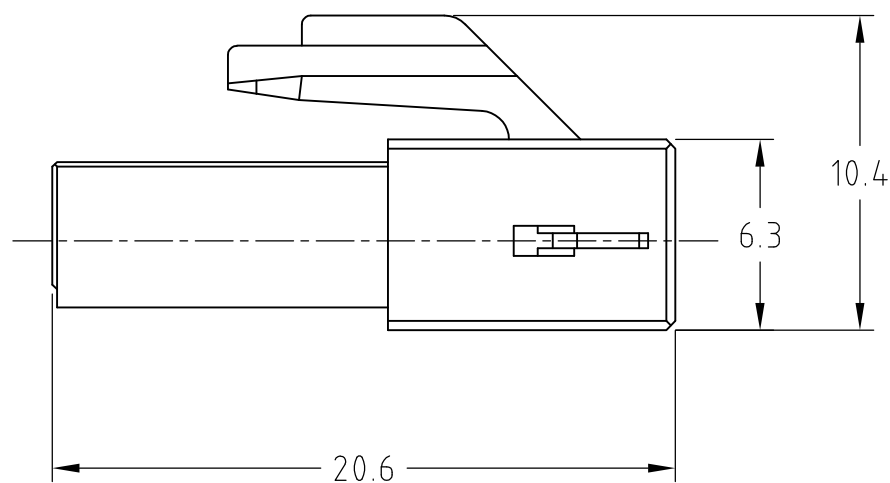

△ TABLE 1

トレードマーク TRADE MARK	生産場所 MANUFACTURING PLACE
-AMP OR AMP	日本 JAPAN
-+AMP OR AMP	中国 CHINA
•AMP OR AMP	韓国 KOREA

- 注記
1. 材料：6/6ナイロン
  2. 適用コンタクト：177914-1,177915-1
  - △ 回路番号
  - △ 表1参照

- NOTES
1. MATERIAL : 6/6NYLON
  2. APPLICABLE CONTACT : 177914-1,177915-1
  - △ CCIRCUIT NO.
  - △ SEE TABLE 1
  5. ALL PARTS MEET RTI ELECTRICAL RATING OF 105°C ACCORDING TO UL 1977.
  6. PART 5-179938-1 COMPLY WITH GLOW WIRE REQUIREMENT FOR PARTS OF NON-METALLIC MATERIAL SUPPORTING A CURRENT-CARRYING CONNECTION DETAILED IN IEC 60335-1, SECTION 30(GWT)

ロック HSG LOCK	色調 COLOR	型番 PART NUMBER
B	自然色 NATURAL	3-179938-1
A	自然色 NATURAL	5-179938-1
	黒 BLACK	179938-9
	青 BLUE	179938-6
	黄 YELLOW	179938-4
	赤 RED	179938-2
	自然色 NATURAL	179938-1

THIS DRAWING IS A CONTROLLED DOCUMENT.		DWN J.SATO 26AUG2008	Tyco Electronics Corporation Kawasaki, Japan	
DIMENSIONS: 単位： 耗 mm	TOLERANCES UNLESS OTHERWISE SPECIFIED: 一般公差	CHK S.MANABE 26AUG2008	NAME 名称 AMP POWER DBL LOCK CONN. 6.5MM PITCH PLUG HSG 3P (SINGLE ROW)	
		APVD S.MANABE 26AUG2008	PRODUCT SPEC 製品規格 108-5410	
MATERIAL 材料 SEE NOTE 1	ANGLES FINISH 仕上 ±3'	APPLICATION SPEC 取付適用規格	SIZE A3	CAGE CODE 00779
		WEIGHT	DRAWING NO 番号 G-179938	RESTRICTED TO —
CUSTOMER DRAWING			SCALE 尺度 4:1	SHEET 1 OF 1
			REV D2	