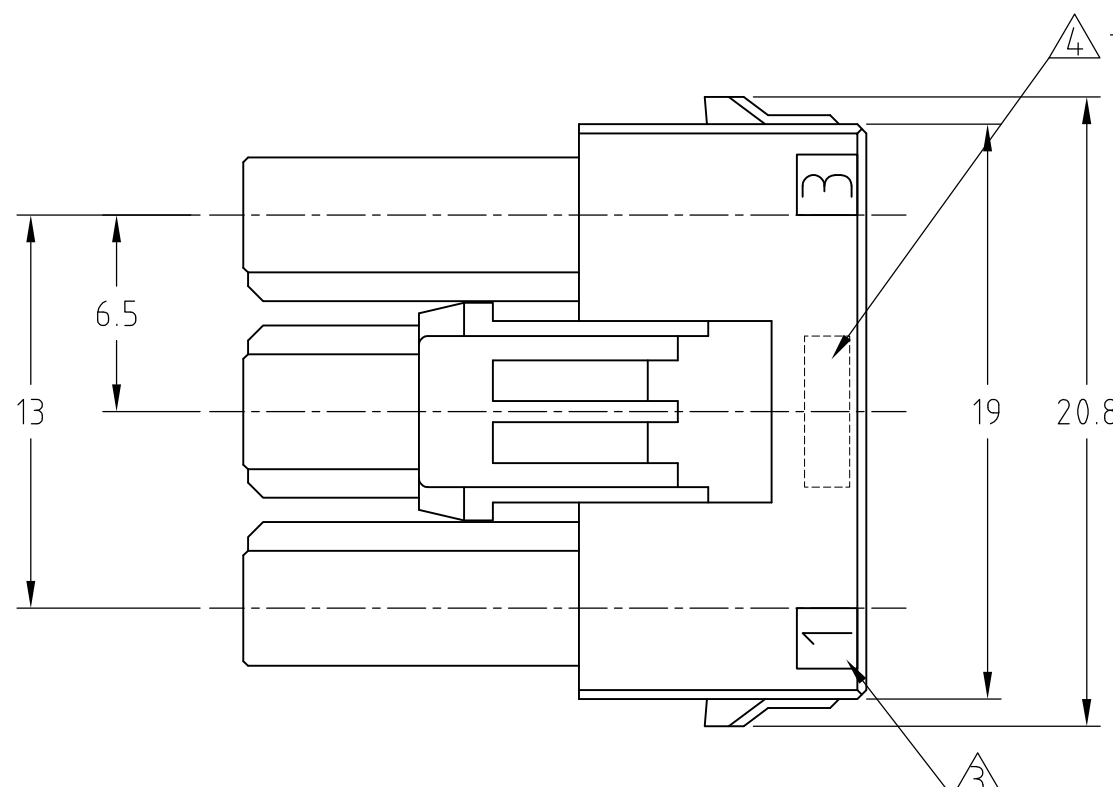

△ TABLE 1

トレードマーク TRADE MARK	生産場所 MANUFACTURING PLACE
-AMP OR AMP	日本 JAPAN
-+AMP OR AMP	中国 CHINA
•AMP OR AMP	韓国 KOREA

- 注記
1. 材料：6/6ナイロン
  2. 適用コンタクト：177914-1,177915-1
  - △ 回路番号
  - △ 表1参照

- NOTES
1. MATERIAL : 6/6NYLON
  2. APPLICABLE CONTACT : 177914-1,177915-1
  - △ CCIRCUIT NO.
  - △ SEE TABLE 1
  5. ALL PARTS MEET RTI ELECTRICAL RATING OF 105°C ACCORDING TO UL 1977.
  6. PART 5-179938-1 COMPLY WITH GLOW WIRE REQUIREMENT FOR PARTS OF NON-METALLIC MATERIAL SUPPORTING A CURRENT-CARRYING CONNECTION DETAILED IN IEC 60335-1, SECTION 30(GWT)

ロック HSG LOCK	色調 COLOR	型番 PART NUMBER
B	自然色 NATURAL	3-179938-1
A	自然色 NATURAL	5-179938-1
	黒 BLACK	179938-9
	青 BLUE	179938-6
	黄 YELLOW	179938-4
	赤 RED	179938-2
	自然色 NATURAL	179938-1

THIS DRAWING IS A CONTROLLED DOCUMENT.		DWN J.SATO 26AUG2008	Tyco Electronics Corporation Kawasaki, Japan	
DIMENSIONS: 単位： 耗 mm	TOLERANCES UNLESS OTHERWISE SPECIFIED: 一般公差	CHK S.MANABE 26AUG2008	NAME 名称 AMP POWER DBL LOCK CONN. 6.5MM PITCH PLUG HSG 3P (SINGLE ROW)	
		APVD S.MANABE 26AUG2008	PRODUCT SPEC 製品規格 108-5410	
MATERIAL 材料 SEE NOTE 1	ANGLES FINISH 仕上 ±3'	APPLICATION SPEC 取付適用規格	SIZE A3	CAGE CODE 00779
		WEIGHT	DRAWING NO 番号 G-179938	RESTRICTED TO —
CUSTOMER DRAWING			SCALE 尺度 4:1	SHEET 1 OF 1
			REV D2	