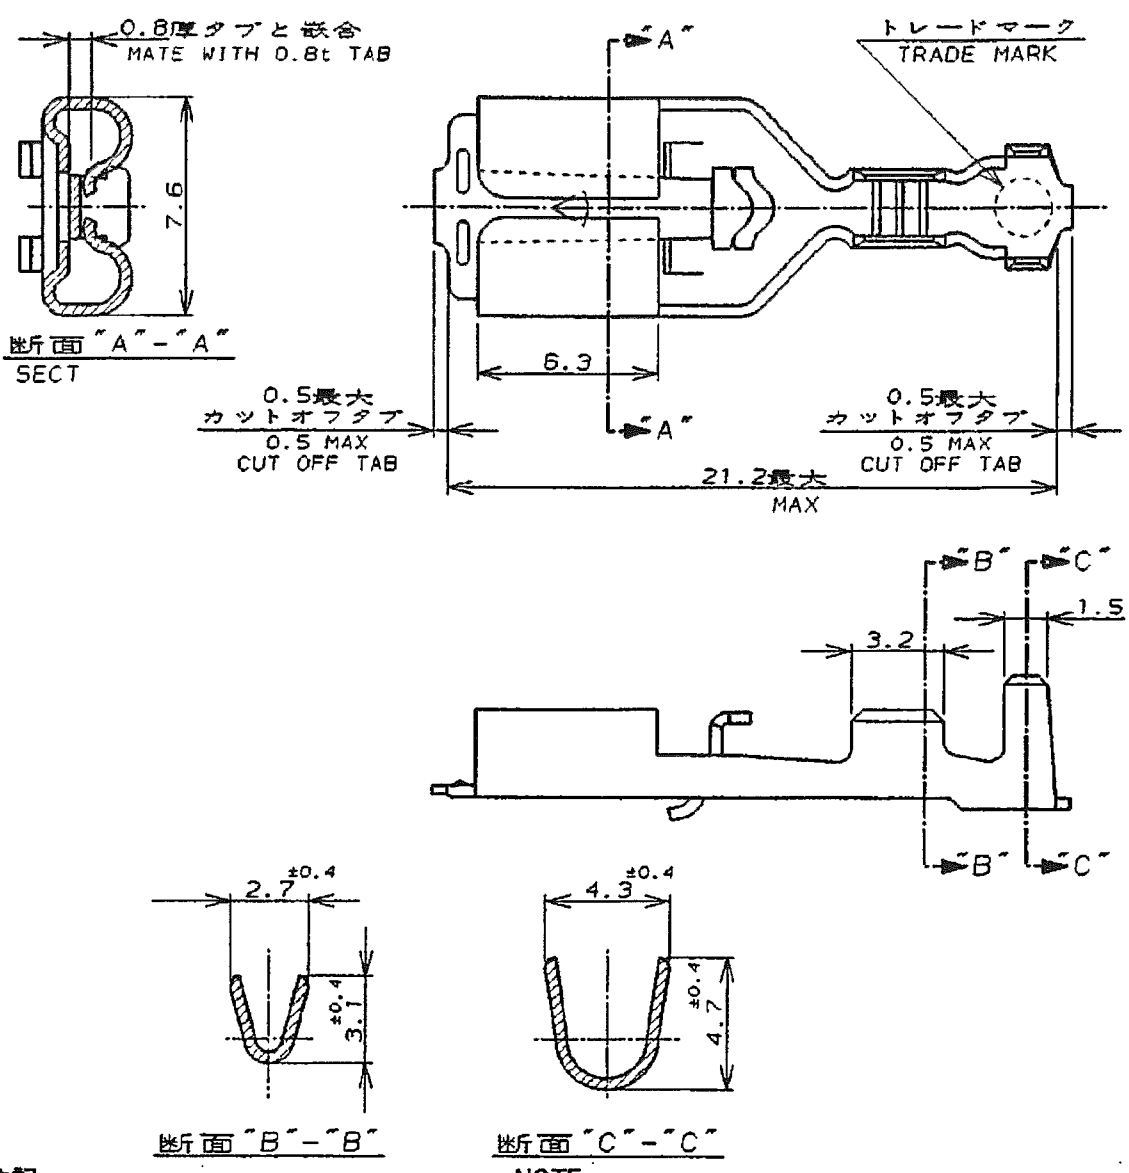

NUMBER 179973
 三角法 (3rd ANGLE PROJECT) (OH)
 METRIC

- 注記:
1. 製品規格 : 108-5437
 2. 取付適用規格 : 114-5195
 3. 適用ハウジング : 179970-□
1318954-□
 4. 取扱説明書 : 411-5691
- NOTE:
1. PRODUCT SPEC : 108-5437
 2. APPLICATION SPEC : 114-5195
 3. APPLICABLE HOUSING P/N : 179970-□
1318954-□
 4. INSTRUCTION SHEET : 411-5691

— —	錫めっき済高耐熱銅合金 (PRE TINNED HIGH HEAT RESISTANCE COPPER ALLOY)	179973-6
179988-1	錫めっき済黄銅 (PRE TINNED BRASS)	179973-1
パラ端子型番 (L/P No.)	材料 (MATERIAL)	型番 (P/N)

Tyco Electronics AMP K.K.
Kawasaki, Japan

単位: 概 DIMENSIONS IN MM. DO NOT SCALE PRINT

C 変更 ECR-05-006337		T. H. N. Y.	20 JUN '95	一般公差 (GENERAL TOLERANCE) 10以下: ±0.2 10以上 30以下: ±0.25 30以上 100以下: ±0.3 角 度: ±3°	組合電線断面積 (WIRE RANGE) 0.31 0.89 mm ² (AWG #22-#18)	被覆外径 (INSULATION DIA.) 1.5-3.1 mm			
B 変更 (FJ00-1574-94)		2. 7	25 NOV '94						
A 変更 (FJ00-1117-94)		N. N.	4. JUL '94	材料 (MATERIAL) 表参照 (SEE TABLE)	仕上 (FINISH)	— —			
O 作成 (FJ00-1117-94)		N. N.	4. JUL '94						
LTR 変更 (REVISION RECORD)		DR	CHK	DATE	尺度 (SCALE)	LOC	番号 (No.)	REV.	SHEET
DR. N. NAGASHIMA		DE. M. SUZUKI		名称 (NAME)		"250" SERIES POSITIVE LOCK-EX-II REC.		"250" シリーズ・ポジティブロック-EX-IIリセブタクル	
CMK. M. SHINDO		APP. Y. KASHIWA		4. JUL '94		4. JUL '94		179973	