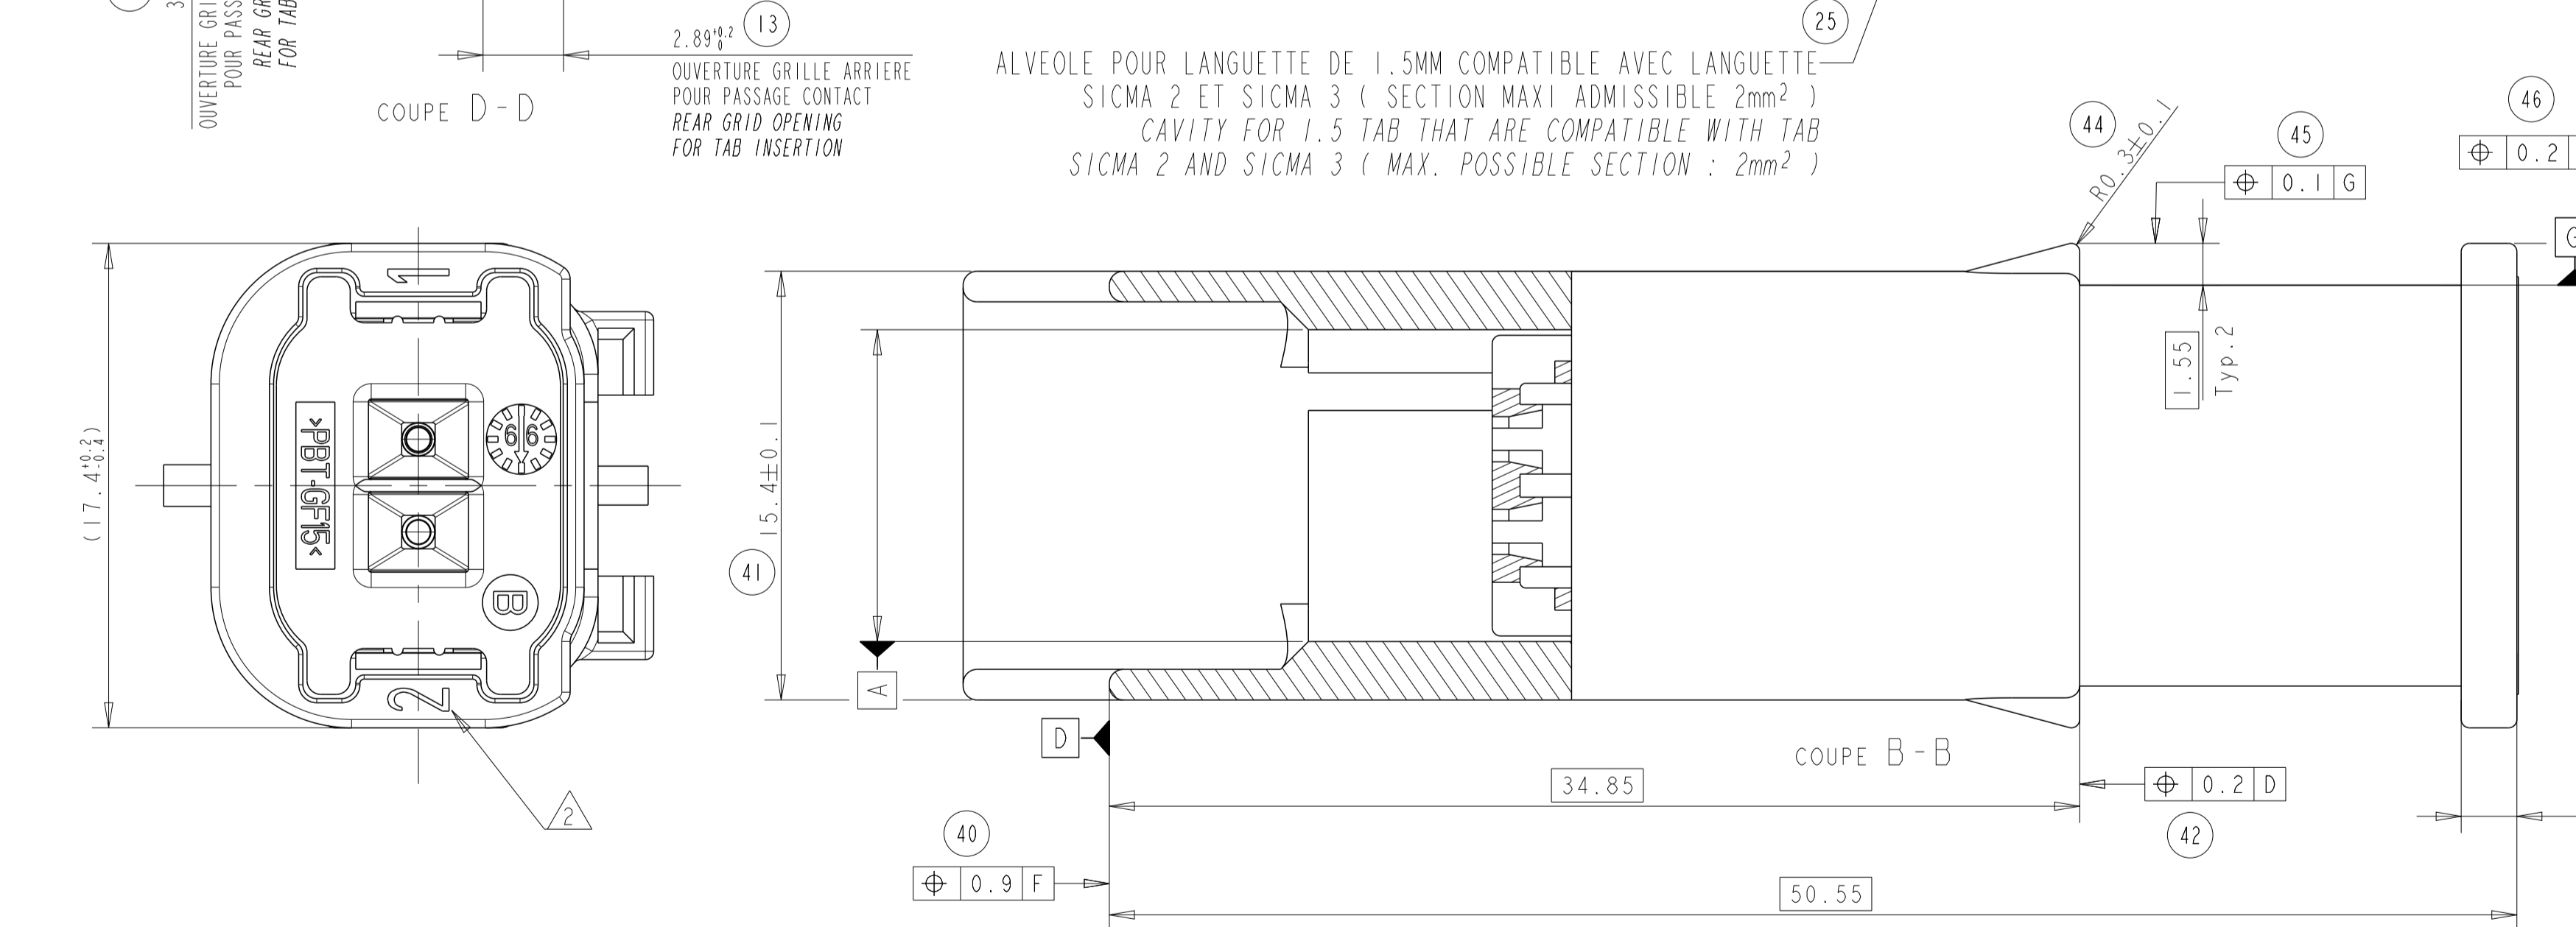

REF. TE TE INO.	INDICE DE REVISION PRODUCT REVISION NUMBER	COULEUR COLOR	TOLERANCE POUR DETROMPAGE: ±0.05 KEYING TOLERANCE
1801174-1	B	NOIR BLACK	
1801174-2	B	BLEU BLUE	
1801174-3	B	GRIS GREY	
1801174-4	B	JAUNE YELLOW	
1801174-5	B	VERT GREEN	
1801174-6	B	MARRON BROWN	
1801174-7	B	BLANC WHITE	

NOTES/NOTES:

- 1801174-1 REPRESENTE (COD. NOIR) / AS SHOWN (COD. BLACK)
- REPERE ALVEOLES / CAVITY MARKING
- LOGO TE / TE LOGO
- DATE D'ASSEMBLAGE / ASSEMBLY DATE
- CODE DU LIEU D'ASSEMBLAGE / ASSEMBLY LOCATION DATE
- E = EUROPE / EUROPE
- C = CHINE / CHINA
- M = MERCOSUR / MERCOSUR
- NUMERO DE LA MACHINE D'ASSEMBLAGE / NUMBER ASSEMBLY LINE
- REF TE DE L'ASSEMBLAGE (RACINE) / TE ASSEMBLY NO (RACINE)
- REF TE DE L'ASSEMBLAGE (SUFFIXE) / TE ASSEMBLY NO (SUFFIXE)
- INDICE DE REVISION PRODUIT / PRODUCT REVISION NUMBER
- PIECES A UTILISER AVEC VOIR TABLEAU "COMPOSANTS ASSOCIES" / MATED WITH : SEE TABLE "ASSOCIATED PARTS"
- SUIVI SELON PLAN DE SURVEILLANCE / ACCORDING CONTROL PLAN

DESCRIPTION	MATIERE	TE NO
CAPOT FIXE 2 VOIES - SORTIE GAUCHE/DROITE FIXED COVER 2 WAYS - LEFT/RIGHT EXIT	POUR GAINÉ ANNEEÉE DE 6mm FOR CORRUGATED TUBE OF 6mm	1801466-1
CAPOT FIXE 2 VOIES - SORTIE HAUT/BAS FIXED COVER 2 WAYS - UP/DOWN EXIT	POUR GAINÉ ANNEEÉE DE 4,5mm FOR CORRUGATED TUBE OF 4,5mm	1-1801466-1
CAPOT FIXE 2 VOIES - SORTIE AXIALE FIXED COVER 2 WAYS - EXIT IN LINE	POUR GAINÉ ANNEEÉE DE 6mm FOR CORRUGATED TUBE OF 6mm	1801155-5
CAPOT ROTATIF 90 DEG. 2 VOIES ROTATIVE COVER 90 DEG. 2 WAYS	POUR GAINÉ ANNEEÉE DE 4,5mm FOR CORRUGATED TUBE OF 4,5mm	1-1801155-5
PORTE-CLIP 2 VOIES SPRING LOCK 2 WAYS RECEPTACLE CONNECTOR SPRING LOCK	POUR GAINÉ ANNEEÉE DE 6mm FOR CORRUGATED TUBE OF 6mm	1801356-1
PORTE-CLIP 2 VOIES HP 2 WAYS RECEPTACLE CONNECTOR HP	POUR GAINÉ ANNEEÉE DE 4,5mm FOR CORRUGATED TUBE OF 4,5mm	1-1801356-1