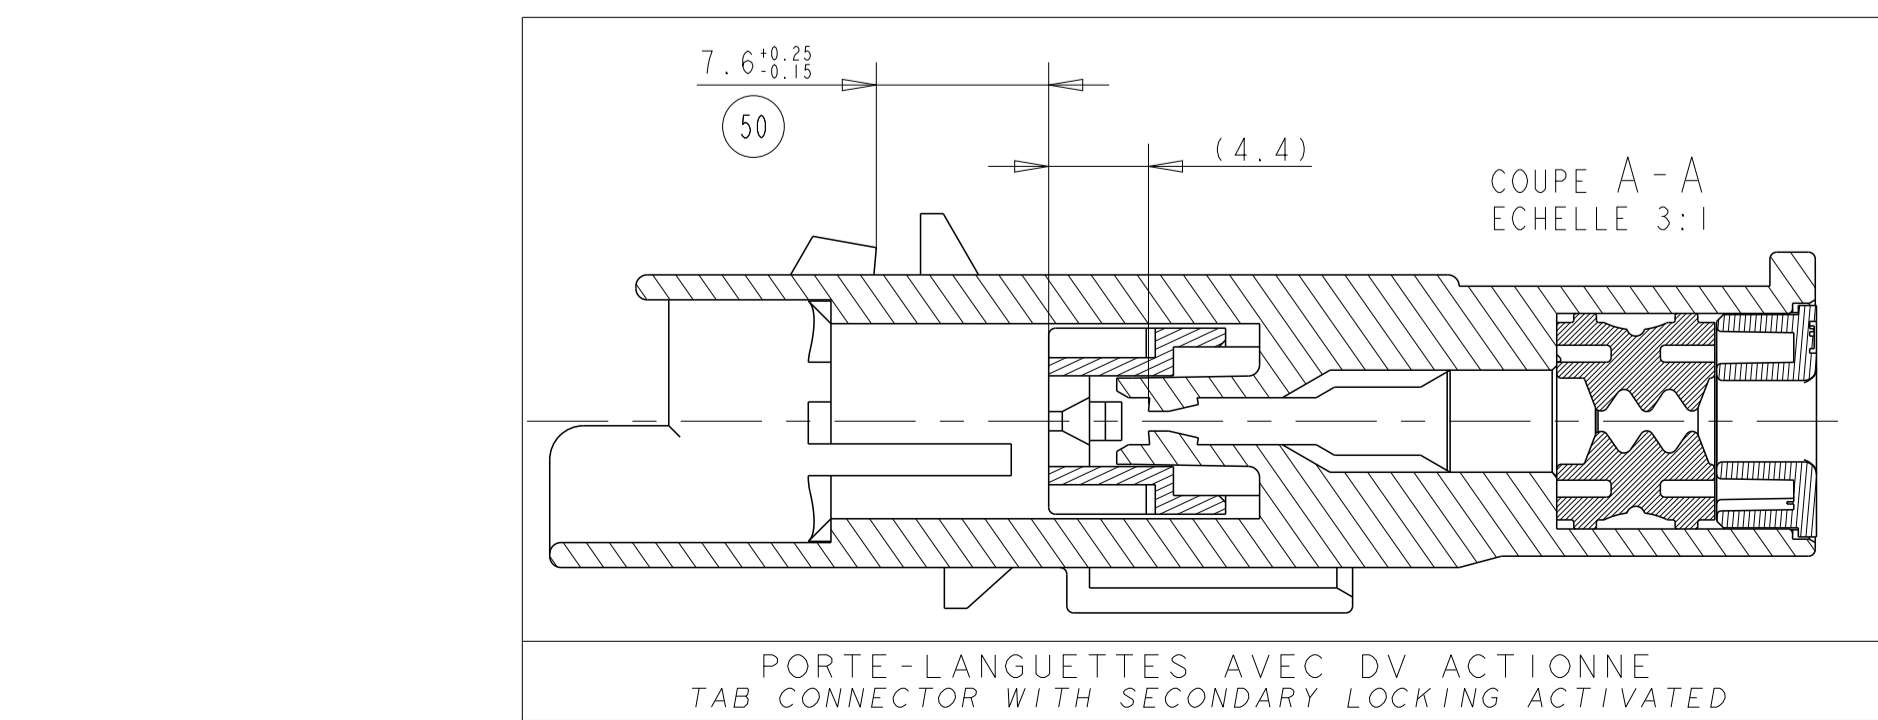

REF. TE TE INO.	INDICE DE REVISION PRODUCT REVISION NUMBER	COULEUR COLOR	TOLERANCE POUR DETROMPAGE: ±0.05 KEYING TOLERANCE
1801174-1	B	NOIR BLACK	
1801174-2	B	BLEU BLUE	
1801174-3	B	GRIS GREY	
1801174-4	B	JAUNE YELLOW	
1801174-5	B	VERT GREEN	
1801174-6	B	MARRON BROWN	
1801174-7	B	BLANC WHITE	

NOTES/NOTES:

- 1801174-1 REPRESENTE (COD. NOIR) / AS SHOWN (COD. BLACK)
- REPERE ALVEOLES / CAVITY MARKING
- LOGO TE / TE LOGO
- DATE D'ASSEMBLAGE / ASSEMBLY DATE
- CODE DU LIEU D'ASSEMBLAGE / ASSEMBLY LOCATION DATE
- E = EUROPE / EUROPE
- C = CHINE / CHINA
- M = MERCOSUR / MERCOSUR
- NUMERO DE LA MACHINE D'ASSEMBLAGE / NUMBER ASSEMBLY LINE
- REF TE DE L'ASSEMBLAGE (RACINE) / TE ASSEMBLY NO (RACINE)
- REF TE DE L'ASSEMBLAGE (SUFFIXE) / TE ASSEMBLY NO (SUFFIXE)
- INDICE DE REVISION PRODUIT / PRODUCT REVISION NUMBER
- PIECES A UTILISER AVEC VOIR TABLEAU "COMPOSANTS ASSOCIES" / MATED WITH : SEE TABLE "ASSOCIATED PARTS"
- SUIVI SELON PLAN DE SURVEILLANCE / ACCORDING CONTROL PLAN

DESCRIPTION	MATIERE	TE NO
CAPOT FIXE 2 VOIES - SORTIE GAUCHE/DROITE FIXED COVER 2 WAYS - LEFT/RIGHT EXIT	POUR GAINÉ ANNEEÉE DE 6mm FOR CORRUGATED TUBE OF 6mm	1801466-1
CAPOT FIXE 2 VOIES - SORTIE HAUT/BAS FIXED COVER 2 WAYS - UP/DOWN EXIT	POUR GAINÉ ANNEEÉE DE 4,5mm FOR CORRUGATED TUBE OF 4,5mm	1-1801466-1
CAPOT FIXE 2 VOIES - SORTIE AXIALE FIXED COVER 2 WAYS - EXIT IN LINE	POUR GAINÉ ANNEEÉE DE 6mm FOR CORRUGATED TUBE OF 6mm	1801155-5
CAPOT ROTATIF 90 DEG. 2 VOIES ROTATIVE COVER 90 DEG. 2 WAYS	POUR GAINÉ ANNEEÉE DE 4,5mm FOR CORRUGATED TUBE OF 4,5mm	1-1801155-5
PORTE-CLIP 2 VOIES SPRING LOCK 2 WAYS RECEPTACLE CONNECTOR SPRING LOCK	POUR GAINÉ ANNEEÉE DE 6mm FOR CORRUGATED TUBE OF 6mm	1801356-1
PORTE-CLIP 2 VOIES HP 2 WAYS RECEPTACLE CONNECTOR HP	POUR GAINÉ ANNEEÉE DE 4,5mm FOR CORRUGATED TUBE OF 4,5mm	1-1801356-1