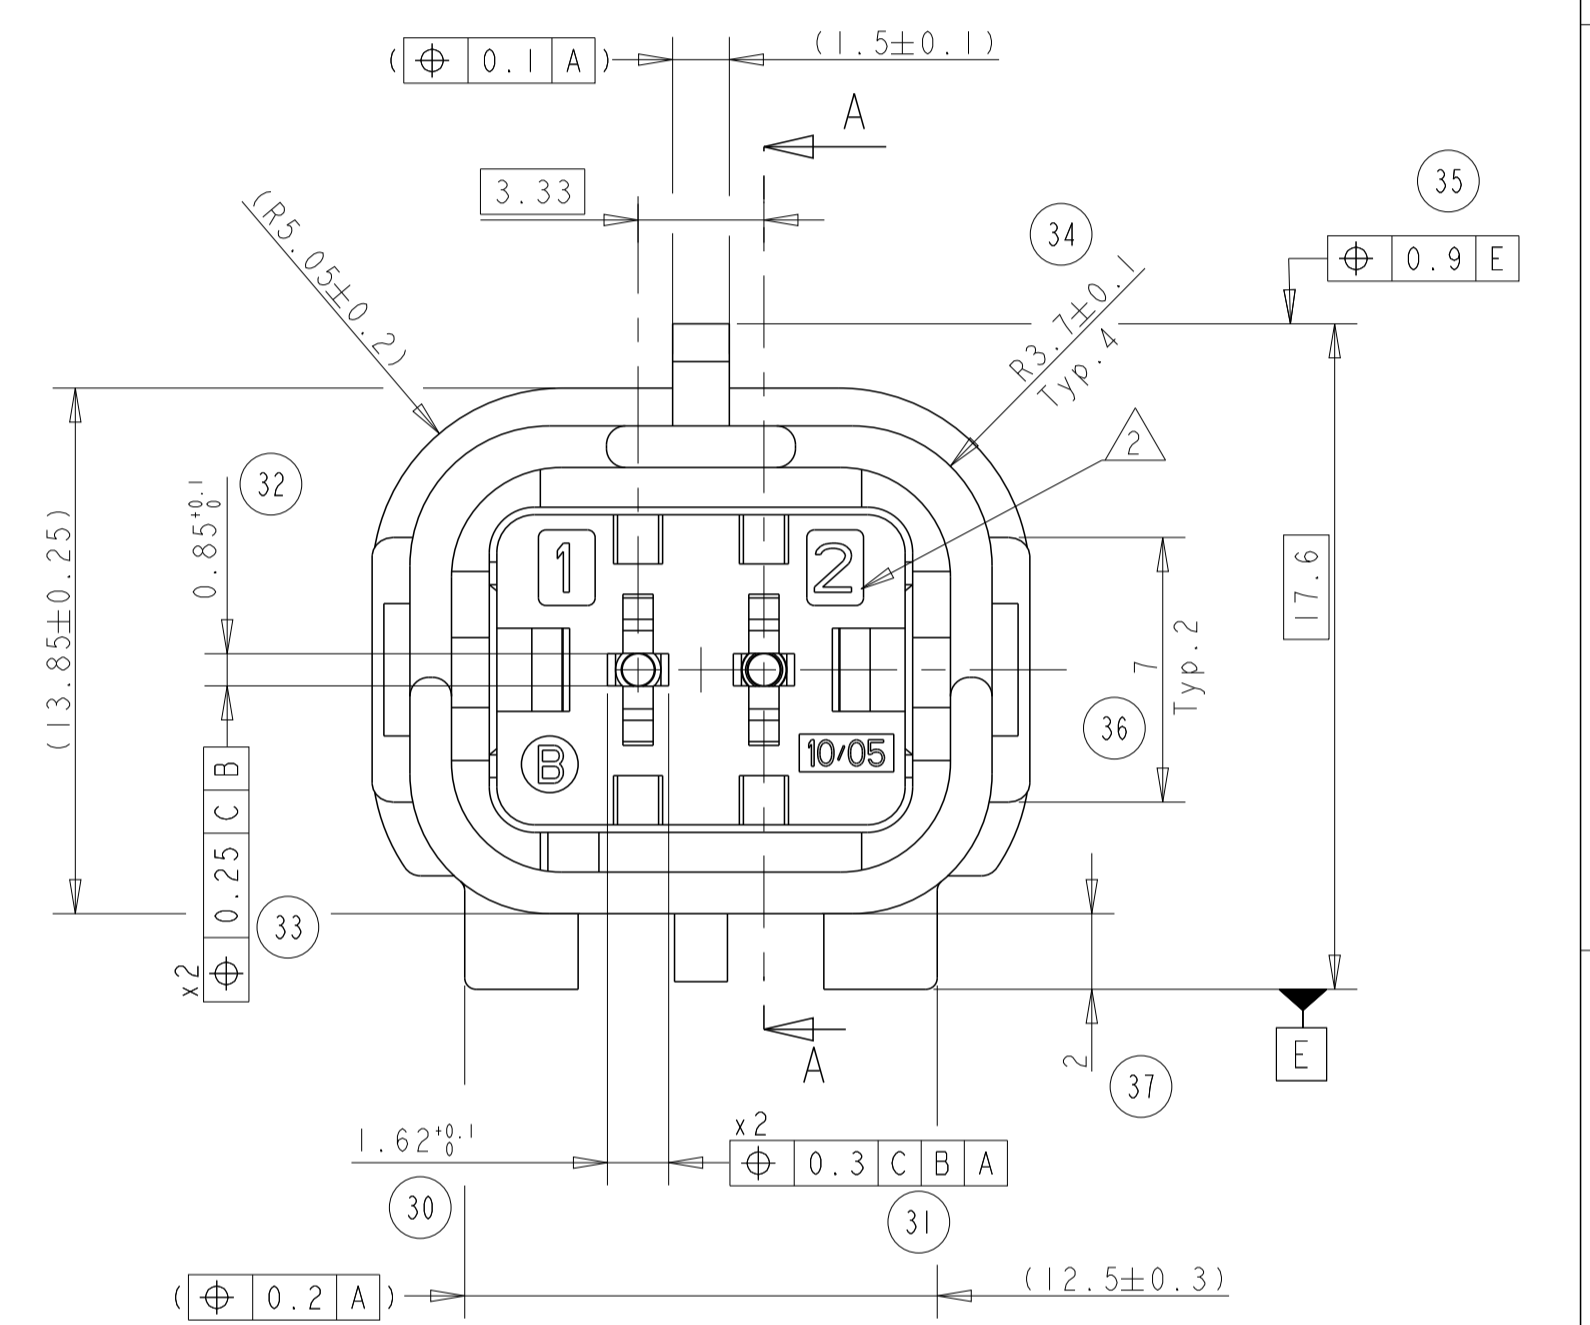

NOTES/NOTES:

- 1801174-1 REPRESENTE (COD. NOIR) / AS SHOWN (COD. BLACK)
- REPERE ALVEOLES / CAVITY MARKING
- LOGO TE / TE LOGO
- DATE D'ASSEMBLAGE / ASSEMBLY DATE
- CODE DU LIEU D'ASSEMBLAGE / ASSEMBLY LOCATION DATE
- E = EUROPE / EUROPE
- C = CHINE / CHINA
- M = MERCOSUR / MERCOSUR
- NUMERO DE LA MACHINE D'ASSEMBLAGE / NUMBER ASSEMBLY LINE
- REF TE DE L'ASSEMBLAGE (RACINE) / TE ASSEMBLY NO (RACINE)
- REF TE DE L'ASSEMBLAGE (SUFFIXE) / TE ASSEMBLY NO (SUFFIXE)
- INDICE DE REVISION PRODUIT / PRODUCT REVISION NUMBER
- PIECES A UTILISER AVEC VOIR TABLEAU "COMPOSANTS ASSOCIES" / MATED WITH : SEE TABLE "ASSOCIATED PARTS"
- SUIVI SELON PLAN DE SURVEILLANCE / ACCORDING CONTROL PLAN

LOC	DIST	REV	DATE	APPV
F	00	B	21NOV2011	FJ XR
		C	17MAY2016	FJ XR

SECTION CABLE ADMISSIBLE PAR CONTACT
ACCEPTABLE CABLE SECTIONS PER CONTACT

La section des câbles utilisés doit être comprise entre 0,5 et 2mm²
(Ø fil min= 1,40mm; Ø fil Maxi= 2,80mm)
The cross-section of the cables used must be between 0,5 and 2mm²
(Ø wire min= 1,40mm; Ø wire Max= 2,80mm)

DESCRIPTION	MATIERE	TE NO
CAPOT FIXE 2 VOIES - SORTIE GAUCHE/DROITE FIXED COVER 2 WAYS - LEFT/RIGHT EXIT	POUR GAINÉ ANNEEÉE DE 6mm FOR CORRUGATED TUBE OF 6mm	1801466-1
CAPOT FIXE 2 VOIES - SORTIE HAUT/BAS FIXED COVER 2 WAYS - UP/DOWN EXIT	POUR GAINÉ ANNEEÉE DE 4,5mm FOR CORRUGATED TUBE OF 4,5mm	1-1801466-1
CAPOT FIXE 2 VOIES - SORTIE AXIALE FIXED COVER 2 WAYS - EXIT IN LINE	POUR GAINÉ ANNEEÉE DE 6mm FOR CORRUGATED TUBE OF 6mm	1801155-5
CAPOT ROTATIF 90 DEG. 2 VOIES ROTATIVE COVER 90 DEG. 2 WAYS	POUR GAINÉ ANNEEÉE DE 4,5mm FOR CORRUGATED TUBE OF 4,5mm	1-1801155-5
PORTE-CLIP 2 VOIES SPRING LOCK 2 WAYS RECEPTACLE CONNECTOR SPRING LOCK	POUR GAINÉ ANNEEÉE DE 6mm FOR CORRUGATED TUBE OF 6mm	1801356-1
PORTE-CLIP 2 VOIES HP 2 WAYS RECEPTACLE CONNECTOR HP	POUR GAINÉ ANNEEÉE DE 4,5mm FOR CORRUGATED TUBE OF 4,5mm	1-1801356-1