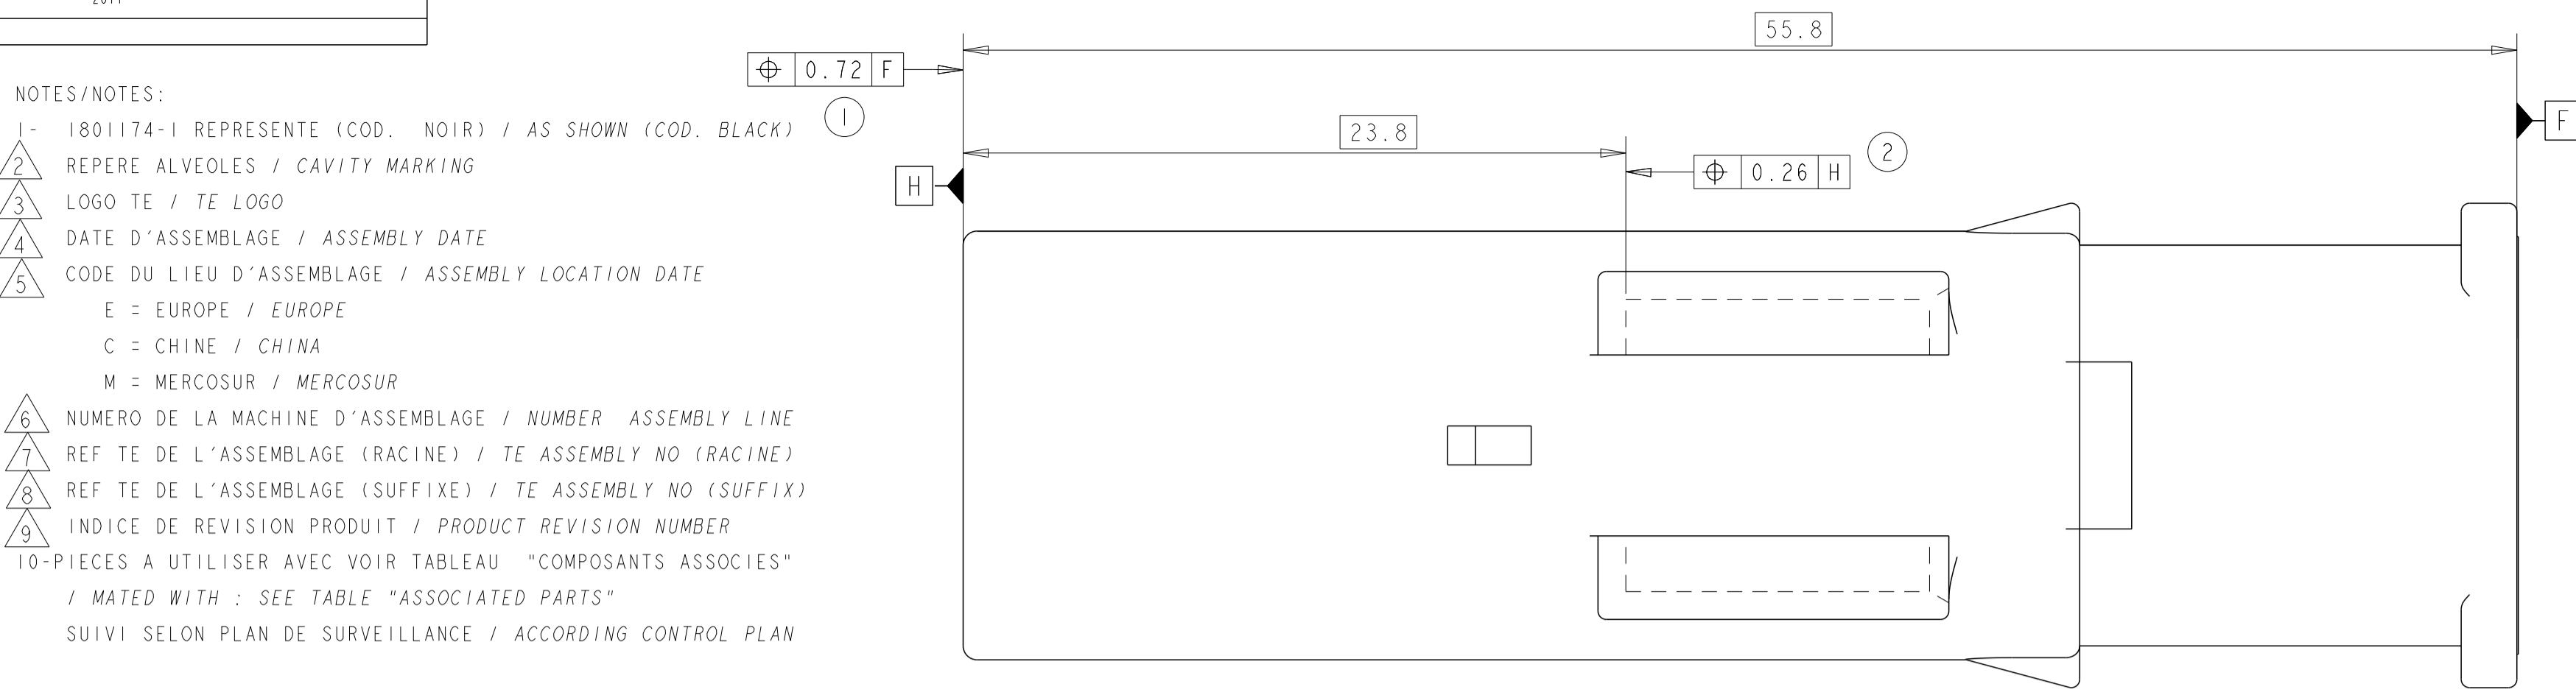

REF. TE TE INO.	INDICE DE REVISION PRODUCT REVISION NUMBER	COULEUR COLOR	TOLERANCE POUR DETROMPAGE: ±0.05 KEYING TOLERANCE
1801174-1	B	NOIR BLACK	
1801174-2	B	BLEU BLUE	
1801174-3	B	GRIS GREY	
1801174-4	B	JAUNE YELLOW	
1801174-5	B	VERT GREEN	
1801174-6	B	MARRON BROWN	
1801174-7	B	BLANC WHITE	

NOTES/NOTES:

- 1801174-1 REPRESENTE (COD. NOIR) / AS SHOWN (COD. BLACK)
- REPERE ALVEOLES / CAVITY MARKING
- LOGO TE / TE LOGO
- DATE D'ASSEMBLAGE / ASSEMBLY DATE
- CODE DU LIEU D'ASSEMBLAGE / ASSEMBLY LOCATION DATE
- E = EUROPE / EUROPE
- C = CHINE / CHINA
- M = MERCOSUR / MERCOSUR
- NUMERO DE LA MACHINE D'ASSEMBLAGE / NUMBER ASSEMBLY LINE
- REF TE DE L'ASSEMBLAGE (RACINE) / TE ASSEMBLY NO (RACINE)
- REF TE DE L'ASSEMBLAGE (SUFFIXE) / TE ASSEMBLY NO (SUFFIXE)
- INDICE DE REVISION PRODUIT / PRODUCT REVISION NUMBER
- PIECES A UTILISER AVEC VOIR TABLEAU "COMPOSANTS ASSOCIES" / MATED WITH : SEE TABLE "ASSOCIATED PARTS"
- SUIVI SELON PLAN DE SURVEILLANCE / ACCORDING CONTROL PLAN

DESCRIPTION	MATIERE	TE NO
CAPOT FIXE 2 VOIES - SORTIE GAUCHE/DROITE FIXED COVER 2 WAYS - LEFT/RIGHT EXIT	POUR GAINÉ ANNEEÉE DE 6mm FOR CORRUGATED TUBE OF 6mm	1801466-1
CAPOT FIXE 2 VOIES - SORTIE HAUT/BAS FIXED COVER 2 WAYS - UP/DOWN EXIT	POUR GAINÉ ANNEEÉE DE 4,5mm FOR CORRUGATED TUBE OF 4,5mm	1-1801466-1
CAPOT FIXE 2 VOIES - SORTIE AXIALE FIXED COVER 2 WAYS - EXIT IN LINE	POUR GAINÉ ANNEEÉE DE 6mm FOR CORRUGATED TUBE OF 6mm	1801155-5
CAPOT ROTATIF 90 DEG. 2 VOIES ROTATIVE COVER 90 DEG. 2 WAYS	POUR GAINÉ ANNEEÉE DE 4,5mm FOR CORRUGATED TUBE OF 4,5mm	1-1801155-5
PORTE-CLIP 2 VOIES SPRING LOCK 2 WAYS RECEPTACLE CONNECTOR SPRING LOCK	POUR GAINÉ ANNEEÉE DE 6mm FOR CORRUGATED TUBE OF 6mm	1801356-1
PORTE-CLIP 2 VOIES HP 2 WAYS RECEPTACLE CONNECTOR HP	POUR GAINÉ ANNEEÉE DE 4,5mm FOR CORRUGATED TUBE OF 4,5mm	1-1801356-1