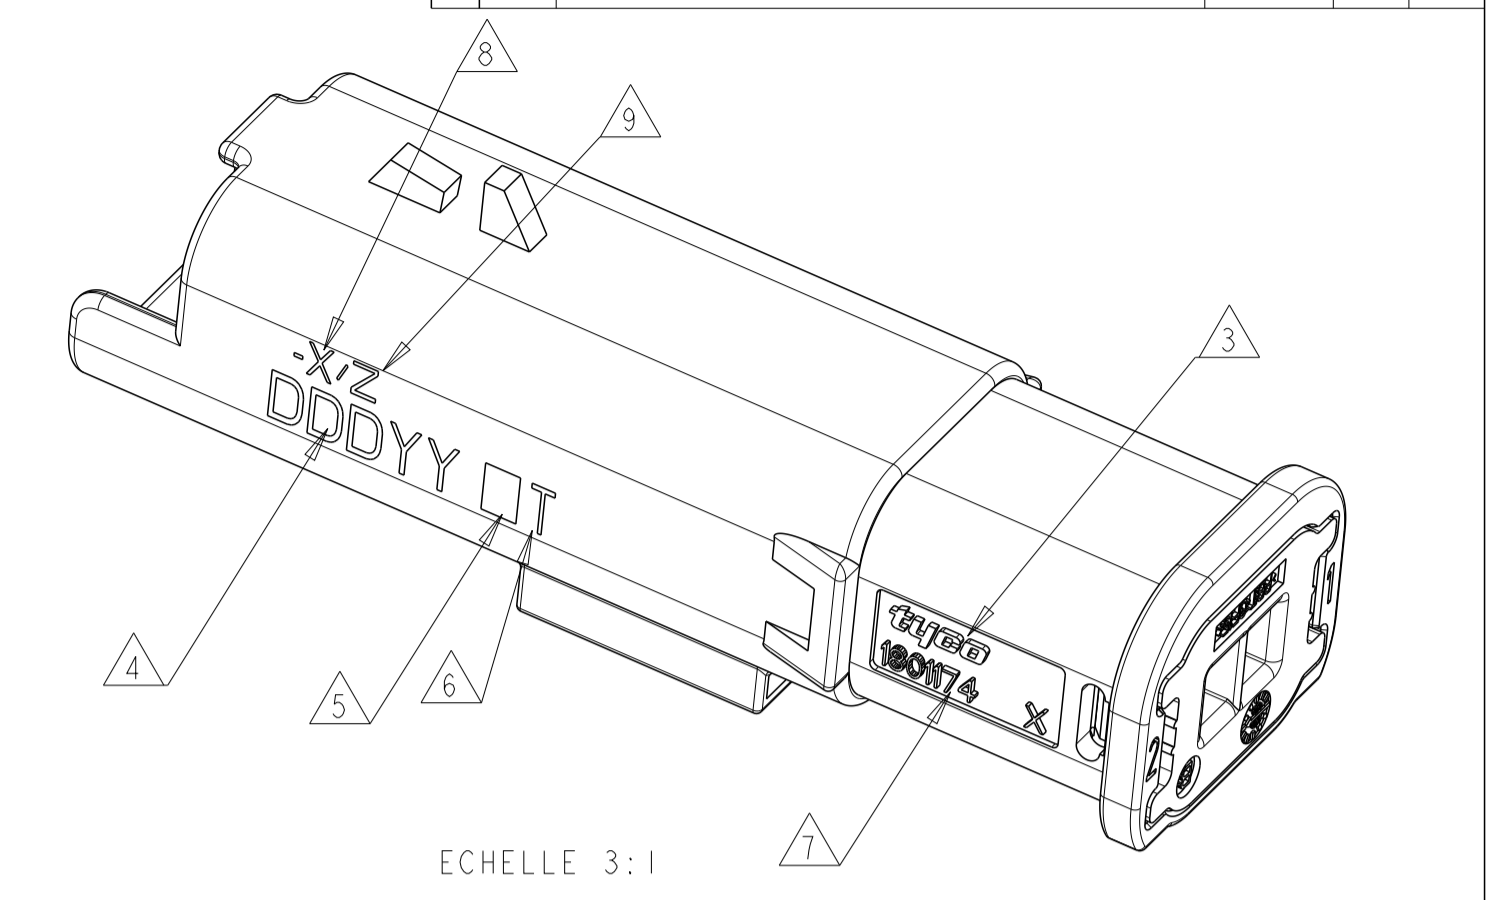

NOTES/NOTES:

- 1801174-1 REPRESENTE (COD. NOIR) / AS SHOWN (COD. BLACK)
- REPERE ALVEOLES / CAVITY MARKING
- LOGO TE / TE LOGO
- DATE D'ASSEMBLAGE / ASSEMBLY DATE
- CODE DU LIEU D'ASSEMBLAGE / ASSEMBLY LOCATION DATE
- E = EUROPE / EUROPE
- C = CHINE / CHINA
- M = MERCOSUR / MERCOSUR
- NUMERO DE LA MACHINE D'ASSEMBLAGE / NUMBER ASSEMBLY LINE
- REF TE DE L'ASSEMBLAGE (RACINE) / TE ASSEMBLY NO (RACINE)
- REF TE DE L'ASSEMBLAGE (SUFFIXE) / TE ASSEMBLY NO (SUFFIXE)
- INDICE DE REVISION PRODUIT / PRODUCT REVISION NUMBER
- PIECES A UTILISER AVEC VOIR TABLEAU "COMPOSANTS ASSOCIES" / MATED WITH : SEE TABLE "ASSOCIATED PARTS"
- SUIVI SELON PLAN DE SURVEILLANCE / ACCORDING CONTROL PLAN

LOC	DIST	REV	DATE	APPV
F	00	B	21NOV2011	FJ XR
		C	17MAY2016	FJ XR

SECTION CABLE ADMISSIBLE PAR CONTACT
ACCEPTABLE CABLE SECTIONS PER CONTACT

La section des câbles utilisés doit être comprise entre 0,5 et 2mm²
(Ø fil min= 1,40mm; Ø fil Maxi= 2,80mm)
The cross-section of the cables used must be between 0,5 and 2mm²
(Ø wire min= 1,40mm; Ø wire Max= 2,80mm)

DESCRIPTION	MATIERE	TE NO
CAPOT FIXE 2 VOIES - SORTIE GAUCHE/DROITE FIXED COVER 2 WAYS - LEFT/RIGHT EXIT	POUR GAINÉ ANNEEÉE DE 6mm FOR CORRUGATED TUBE OF 6mm	1801466-1
CAPOT FIXE 2 VOIES - SORTIE HAUT/BAS FIXED COVER 2 WAYS - UP/DOWN EXIT	POUR GAINÉ ANNEEÉE DE 4,5mm FOR CORRUGATED TUBE OF 4,5mm	1-1801466-1
CAPOT FIXE 2 VOIES - SORTIE AXIALE FIXED COVER 2 WAYS - EXIT IN LINE	POUR GAINÉ ANNEEÉE DE 6mm FOR CORRUGATED TUBE OF 6mm	1801155-5
CAPOT ROTATIF 90 DEG. 2 VOIES ROTATIVE COVER 90 DEG. 2 WAYS	POUR GAINÉ ANNEEÉE DE 4,5mm FOR CORRUGATED TUBE OF 4,5mm	1-1801155-5
PORTE-CLIP 2 VOIES SPRING LOCK 2 WAYS RECEPTACLE CONNECTOR SPRING LOCK	POUR GAINÉ ANNEEÉE DE 6mm FOR CORRUGATED TUBE OF 6mm	1801356-1
PORTE-CLIP 2 VOIES HP 2 WAYS RECEPTACLE CONNECTOR HP	POUR GAINÉ ANNEEÉE DE 4,5mm FOR CORRUGATED TUBE OF 4,5mm	1-1801356-1