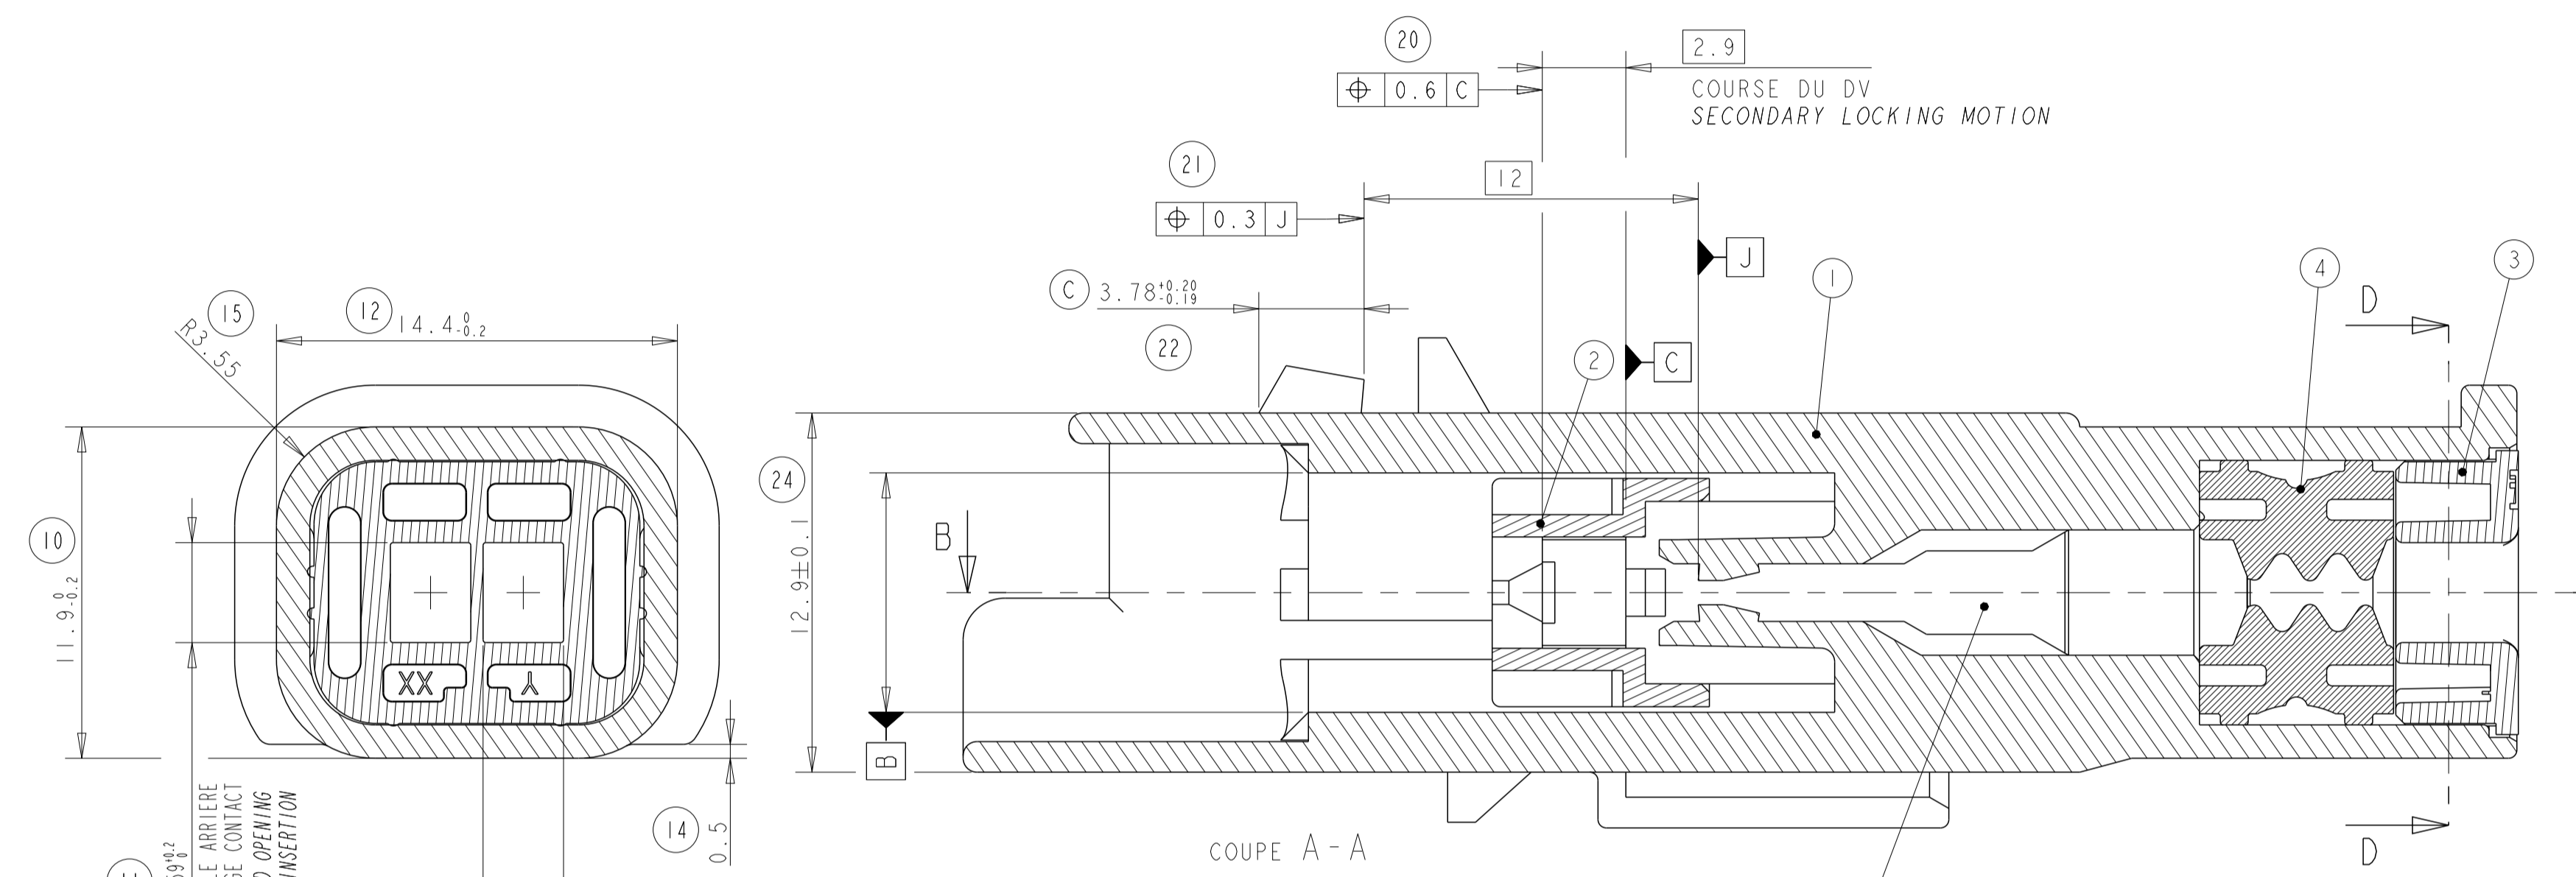

REF. TE TE INO.	INDICE DE REVISION PRODUCT REVISION NUMBER	COULEUR COLOR	TOLERANCE POUR DETROMPAGE: ±0.05 KEYING TOLERANCE
1801174-1	B	NOIR BLACK	
1801174-2	B	BLEU BLUE	
1801174-3	B	GRIS GREY	
1801174-4	B	JAUNE YELLOW	
1801174-5	B	VERT GREEN	
1801174-6	B	MARRON BROWN	
1801174-7	B	BLANC WHITE	

NOTES/NOTES:

- 1801174-1 REPRESENTE (COD. NOIR) / AS SHOWN (COD. BLACK)
- REPERE ALVEOLES / CAVITY MARKING
- LOGO TE / TE LOGO
- DATE D'ASSEMBLAGE / ASSEMBLY DATE
- CODE DU LIEU D'ASSEMBLAGE / ASSEMBLY LOCATION DATE
- E = EUROPE / EUROPE
- C = CHINE / CHINA
- M = MERCOSUR / MERCOSUR
- NUMERO DE LA MACHINE D'ASSEMBLAGE / NUMBER ASSEMBLY LINE
- REF TE DE L'ASSEMBLAGE (RACINE) / TE ASSEMBLY NO (RACINE)
- REF TE DE L'ASSEMBLAGE (SUFFIXE) / TE ASSEMBLY NO (SUFFIXE)
- INDICE DE REVISION PRODUIT / PRODUCT REVISION NUMBER
- PIECES A UTILISER AVEC VOIR TABLEAU "COMPOSANTS ASSOCIES" / MATED WITH : SEE TABLE "ASSOCIATED PARTS"
- SUIVI SELON PLAN DE SURVEILLANCE / ACCORDING CONTROL PLAN

DESCRIPTION	MATIERE	TE NO
CAPOT FIXE 2 VOIES - SORTIE GAUCHE/DROITE FIXED COVER 2 WAYS - LEFT/RIGHT EXIT	POUR GAINÉ ANNEEÉE DE 6mm FOR CORRUGATED TUBE OF 6mm	1801466-1
CAPOT FIXE 2 VOIES - SORTIE HAUT/BAS FIXED COVER 2 WAYS - UP/DOWN EXIT	POUR GAINÉ ANNEEÉE DE 4,5mm FOR CORRUGATED TUBE OF 4,5mm	1-1801466-1
CAPOT FIXE 2 VOIES - SORTIE AXIALE FIXED COVER 2 WAYS - EXIT IN LINE	POUR GAINÉ ANNEEÉE DE 6mm FOR CORRUGATED TUBE OF 6mm	1801155-5
CAPOT ROTATIF 90 DEG. 2 VOIES ROTATIVE COVER 90 DEG. 2 WAYS	POUR GAINÉ ANNEEÉE DE 4,5mm FOR CORRUGATED TUBE OF 4,5mm	1-1801155-5
PORTE-CLIP 2 VOIES SPRING LOCK 2 WAYS RECEPTACLE CONNECTOR SPRING LOCK	POUR GAINÉ ANNEEÉE DE 6mm FOR CORRUGATED TUBE OF 6mm	1801356-1
PORTE-CLIP 2 VOIES HP 2 WAYS RECEPTACLE CONNECTOR HP	POUR GAINÉ ANNEEÉE DE 4,5mm FOR CORRUGATED TUBE OF 4,5mm	1-1801356-1