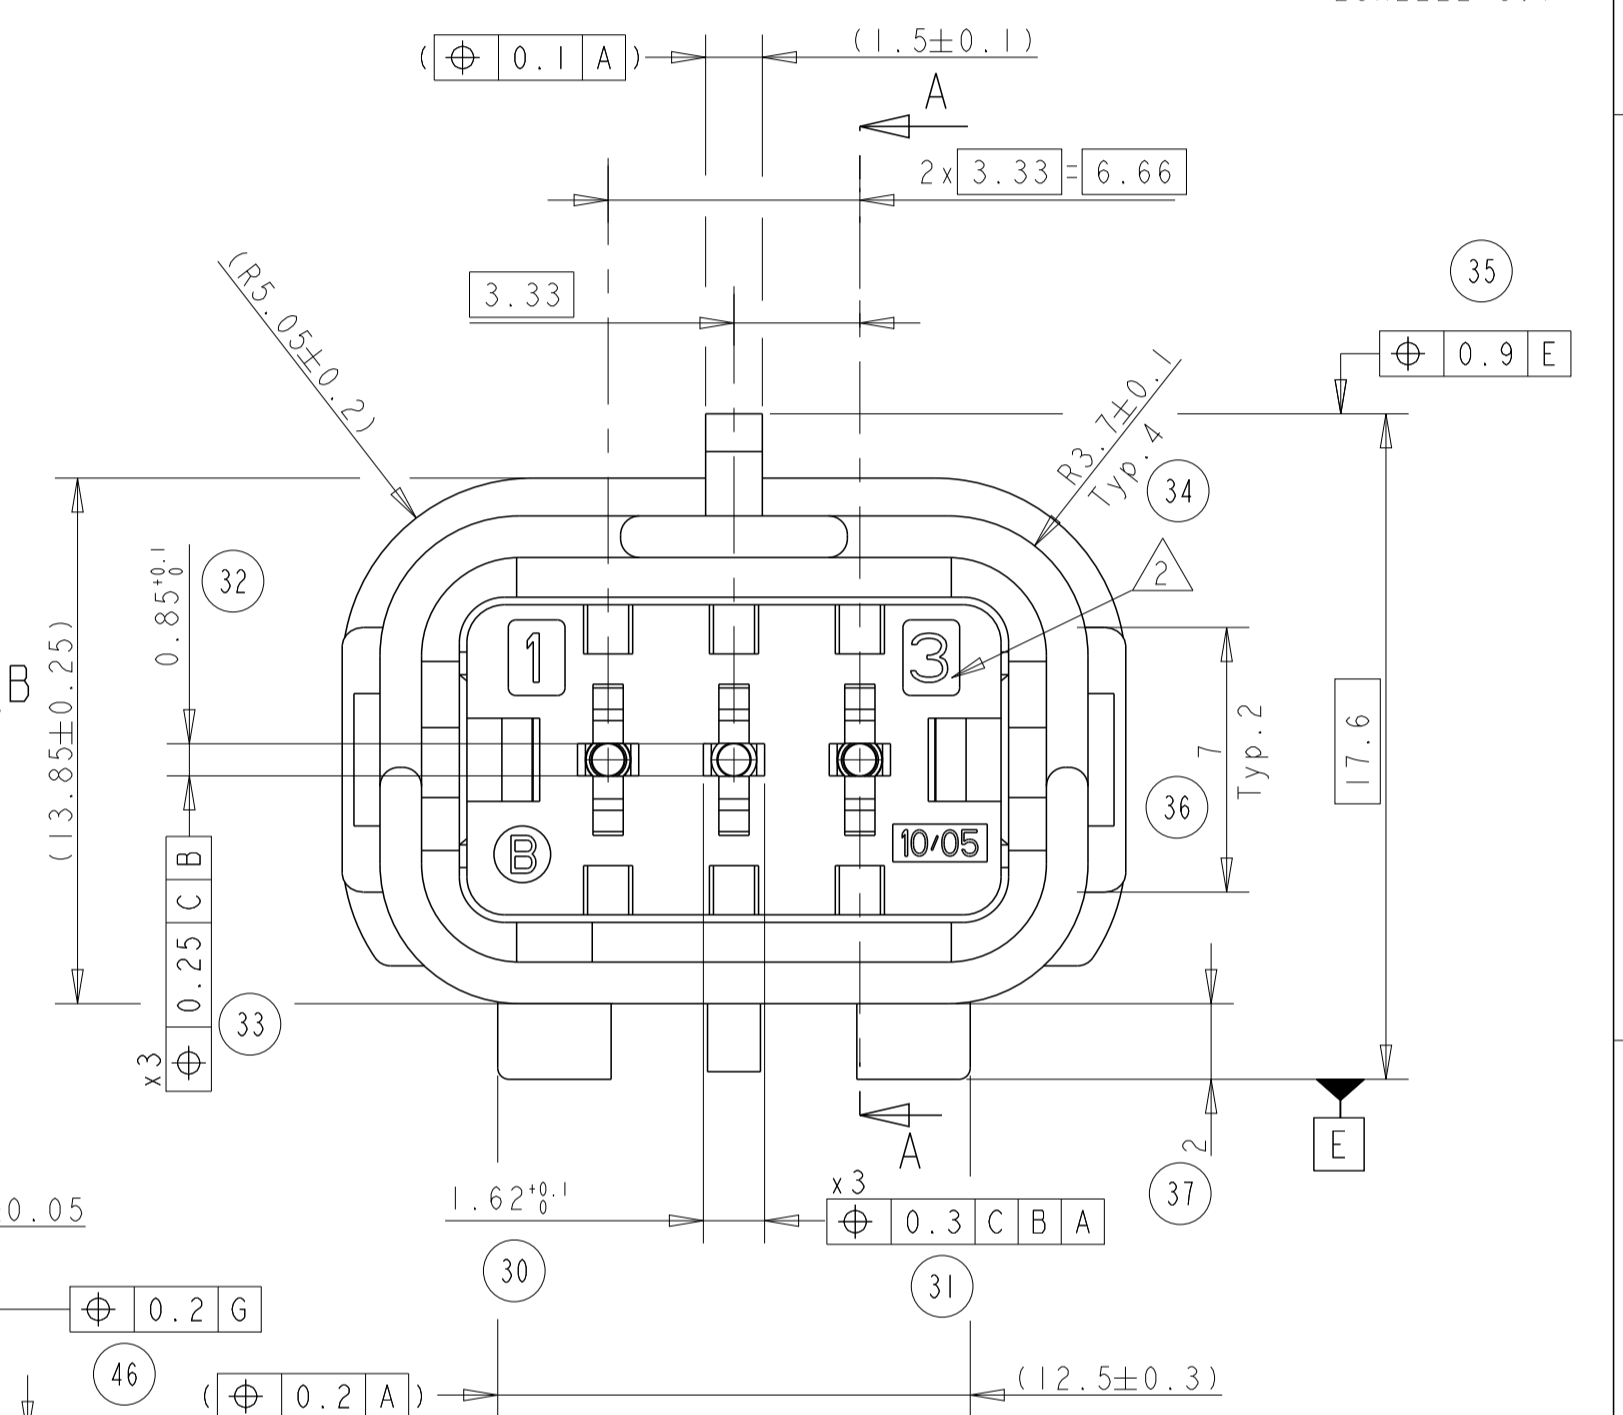

NOTES/NOTES:
 1- 1801177-1 REPRESENTE (COD. NOIR) / AS SHOWN (COD. BLACK)
 2- REPERE ALVEOLES / CAVITY MARKING
 3- LOGO TE / TE LOGO
 4- DATE D'ASSEMBLAGE / ASSEMBLY DATE
 5- CODE DU LIEU D'ASSEMBLAGE / ASSEMBLY LOCATION DATE
 E = EUROPE / EUROPE
 C = CHINE / CHINA
 M = MERCOSUR / MERCOSUR
 6- NUMERO DE LA MACHINE D'ASSEMBLAGE / NUMBER ASSEMBLY LINE
 7- REF. TE DE L'ASSEMBLAGE (RACINE) / TE ASSEMBLY NO (RACINE)
 8- REF. TE DE L'ASSEMBLAGE (SUFFIXE) / TE ASSEMBLY NO (SUFFIXE)
 9- INDICE DE REVISION PRODUIT / PRODUCT REVISION NUMBER
 10- PIECES A UTILISER AVEC VOIR TABLEAU "COMPOSANTS ASSOCIES" / MATED WITH : SEE TABLE "ASSOCIATED PARTS"
 SUIVI SELON PLAN DE SURVEILLANCE / ACCORDING CONTROL PLAN

(*) : POUR LE CAPOT ROTATIF, PRENDRE: SUPPORT + CAPOT
 FOR THE ROTATIVE COVER, TAKE: ADAPTER + COVER

**SECTION CABLE ADMISSIBLE PAR CONTACT
ACCEPTABLE CABLE SECTIONS PER CONTACT**
 La section des câbles utilisés doit être comprise entre 0,5 et 2mm²
 (∅fil mini= 1,40mm; ∅fil Maxi= 2,80mm)
 The cross-section of the cables used must be between 0,5 and 2mm²
 (∅wire min= 1,40mm; ∅wire Max= 2,80mm)

MATERIAL: SEE TABLE VOIR TABLEAU
 FINISH: SEE TABLE VOIR TABLEAU

WEIGHT: 8,7g
 CUSTOMER DRAWING

TE Connectivity
TE
 NAME: 3 WAYS TAB CONNECTOR HP
 PORTE-LANGUETTES 3 Voies HP
 SIZE: A1
 CAGE CODE: 00779
 DRAWING NO: 1801177
 RESTRICTED TO: -
 SCALE: 5:1 SHEET: 1 OF 1 REV: C