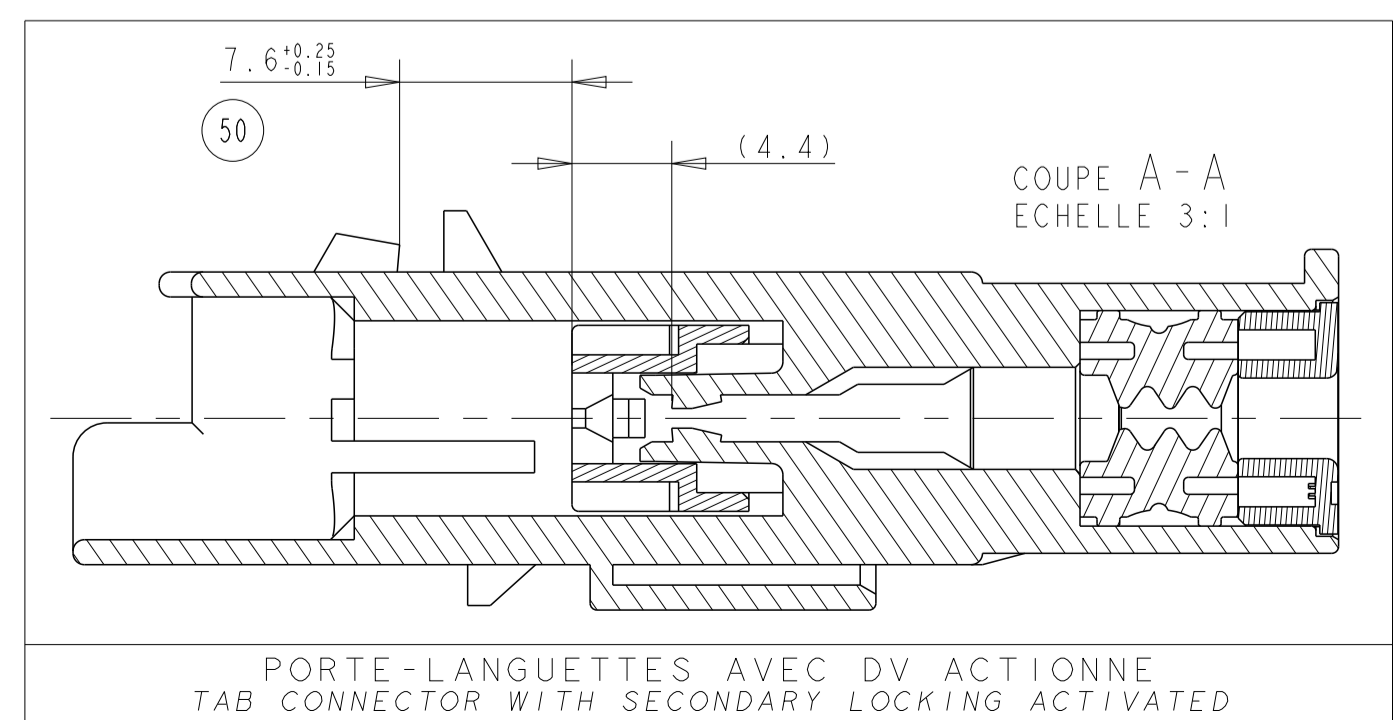

**SECTION CABLE ADMISSIBLE PAR CONTACT
ACCEPTABLE CABLE SECTIONS PER CONTACT**
La section des câbles utilisés doit être comprise entre 0,5 et 2mm²
(∅fil mini= 1,40mm; ∅fil Maxi= 2,80mm)
The cross-section of the cables used must be between 0,5 and 2mm²
(∅wire min= 1,40mm; ∅wire Max= 2,80mm)

COULEUR COLOR	MATIERE MATERIAL	DESCRIPTION TITLE	REP. ITEM
VERT GREEN	SILICONE LUBRIFIE A 5% ; DURETE 30 SHORE A LUBRICATED SILICON TO 5% ; HARDNESS 30 SH. A	JOINT GROMMET GROMMET SEAL	4
NOIR BLACK	PBT-GF15 (MATIERE: HB) (HB MATERIAL)	GRILLE ARRIERE REAR GRID	3
JAUNE YELLOW	PBT-GF15 (MATIERE: HB) (HB MATERIAL)	DOUBLE VERROUILLAGE SECONDARY LOCKING	2
VOIR TABLEAU DES REF. SEE TABLE OF PART NO	PBT-GF15 (MATIERE: HB) (HB MATERIAL)	PORTE-LANGUETTES CODAGE (VOIR TABLEAU DES REF.) TAB HOUSING CODING (SEE TABLE OF PART NO)	1

THIS DRAWING IS A CONTROLLED DOCUMENT. DWN: JODON 02JUN2009
CHK: X. ROULLIARD 04JUN2009
APVD: X. ROULLIARD 04JUN2009

DIMENSIONS: mm
TOLERANCES UNLESS OTHERWISE SPECIFIED:
0 PLC ±
1 PLC ±0.2
2 PLC ±0.2
3 PLC ±0.2
4 PLC ±0.2
ANGLES ±0.2°

MATERIAL: SEE TABLE VOIR TABLEAU
FINISH: SEE TABLE VOIR TABLEAU

WEIGHT: 8,7g
CUSTOMER DRAWING

TE Connectivity
TE
NAME: 3 WAYS TAB CONNECTOR HP
PORTE-LANGUETTES 3 Voies HP
SIZE: A1
CAGE CODE: 00779
DRAWING NO: 1801177
RESTRICTED TO: -
SCALE: 5:1 SHEET: 1 OF 1 REV: C