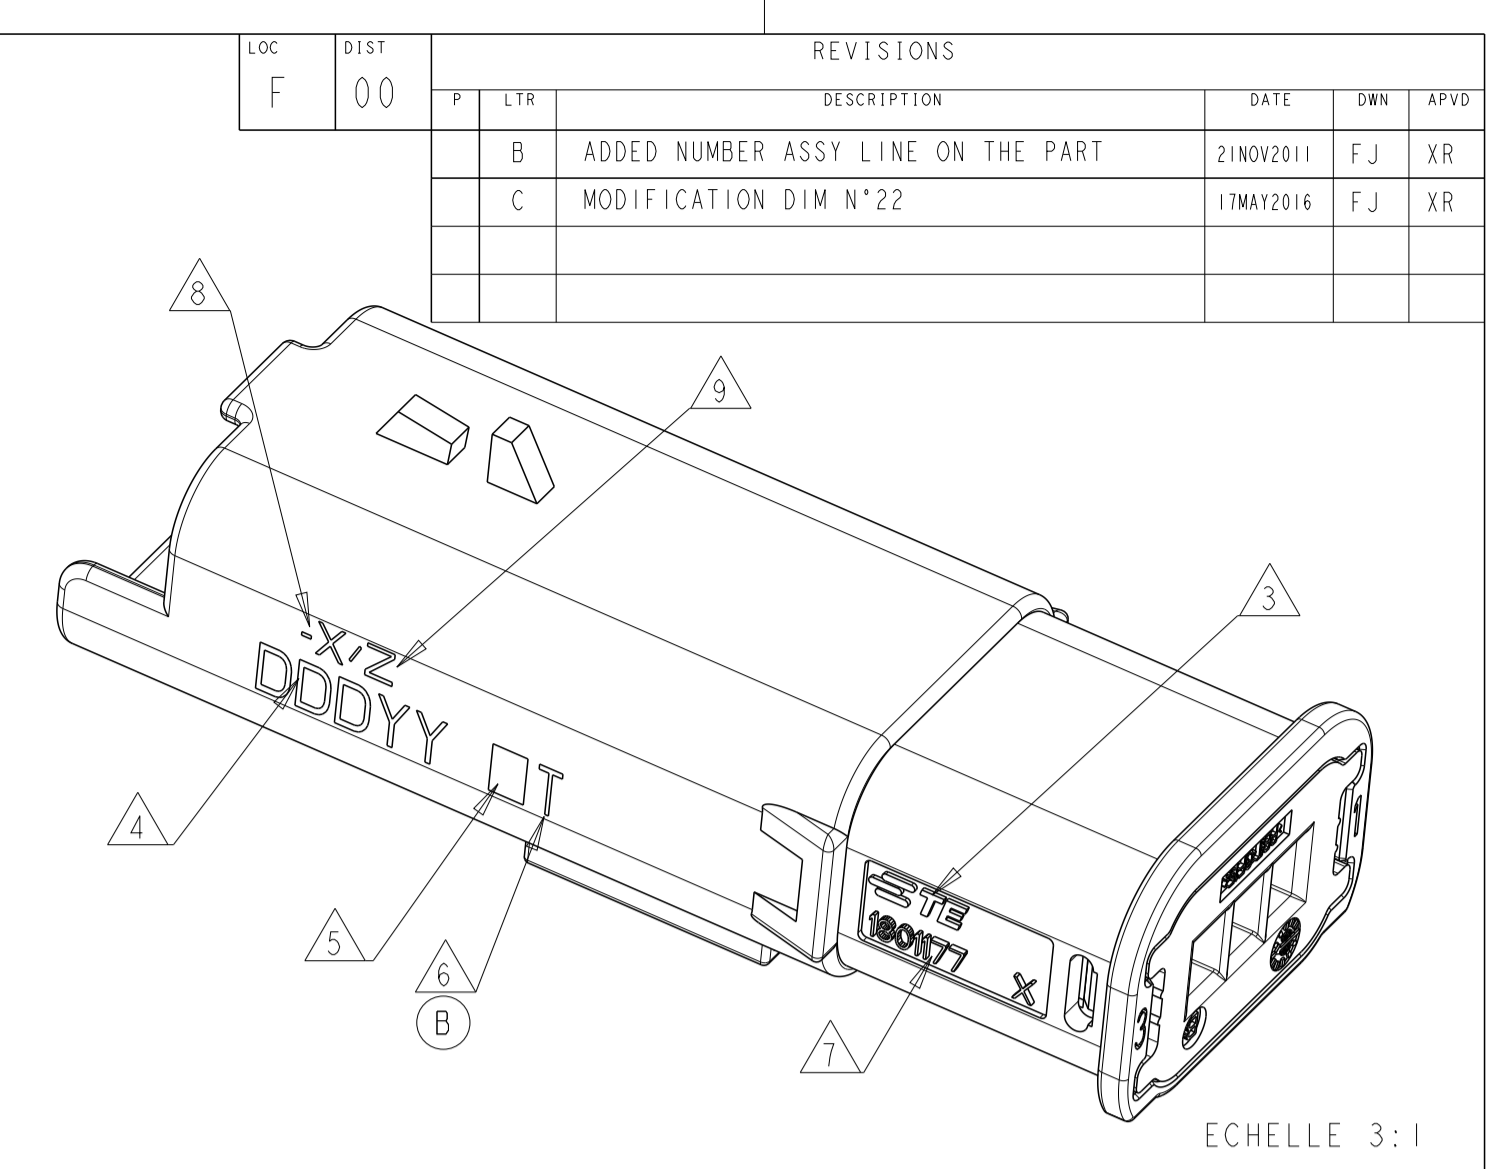

NOTES/NOTES:
 1- 1801177-1 REPRESENTE (COD. NOIR) / AS SHOWN (COD. BLACK)
 2- REPERE ALVEOLES / CAVITY MARKING
 3- LOGO TE / TE LOGO
 4- DATE D'ASSEMBLAGE / ASSEMBLY DATE
 5- CODE DU LIEU D'ASSEMBLAGE / ASSEMBLY LOCATION DATE
 E = EUROPE / EUROPE
 C = CHINE / CHINA
 M = MERCOSUR / MERCOSUR
 6- NUMERO DE LA MACHINE D'ASSEMBLAGE / NUMBER ASSEMBLY LINE
 7- REF. TE DE L'ASSEMBLAGE (RACINE) / TE ASSEMBLY NO (RACINE)
 8- REF. TE DE L'ASSEMBLAGE (SUFFIXE) / TE ASSEMBLY NO (SUFFIXE)
 9- INDICE DE REVISION PRODUIT / PRODUCT REVISION NUMBER
 10- PIECES A UTILISER AVEC VOIR TABLEAU "COMPOSANTS ASSOCIES" / MATED WITH : SEE TABLE "ASSOCIATED PARTS"
 SUIVI SELON PLAN DE SURVEILLANCE / ACCORDING CONTROL PLAN

DESCRIPTION TITRE	COMPOSANTS ASSOCIES ASSOCIATED PARTS	TE NO REF. TE
CAPOT FIXE 3 VOIES - SORTIE GAUCHE/DROITE FIXED COVER 3 WAYS - LEFT/RIGHT EXIT	POUR GAINNE ANNELEE DE 6mm FOR CORRUGATED TUBE OF 6mm POUR GAINNE ANNELEE DE 4.5mm FOR CORRUGATED TUBE OF 4.5mm	1801467-1 1-1801467-1
CAPOT FIXE 3 VOIES - SORTIE HAUT/BAS FIXED COVER 3 WAYS - UP/DOWN EXIT	POUR GAINNE ANNELEE DE 6mm FOR CORRUGATED TUBE OF 6mm POUR GAINNE ANNELEE DE 4.5mm FOR CORRUGATED TUBE OF 4.5mm	1801467-2 1-1801467-2
CAPOT FIXE 3 VOIES - SORTIE AXIALE FIXED COVER 3 WAYS - EXIT IN LINE	POUR GAINNE ANNELEE DE 6mm FOR CORRUGATED TUBE OF 6mm POUR GAINNE ANNELEE DE 4.5mm FOR CORRUGATED TUBE OF 4.5mm	1801168-5 1-1801168-5
CAPOT ROTATIF 90 DEG. 3 VOIES ROTATIVE COVER 90 DEG. 3 WAYS	CAPOT (*) COVER SUPPORT (*) ADAPTER	1801468-1 1-1801468-1 1801359-1
PORTE-CLIPS 3 VOIES SPRING LOCK 3WAYS RECEPTACLE CONNECTOR SPRING LOCK		1801179-X
PORTE-CLIPS 3 VOIES HP 3 WAYS RECEPTACLE CONNECTOR HP		X-1801178-X