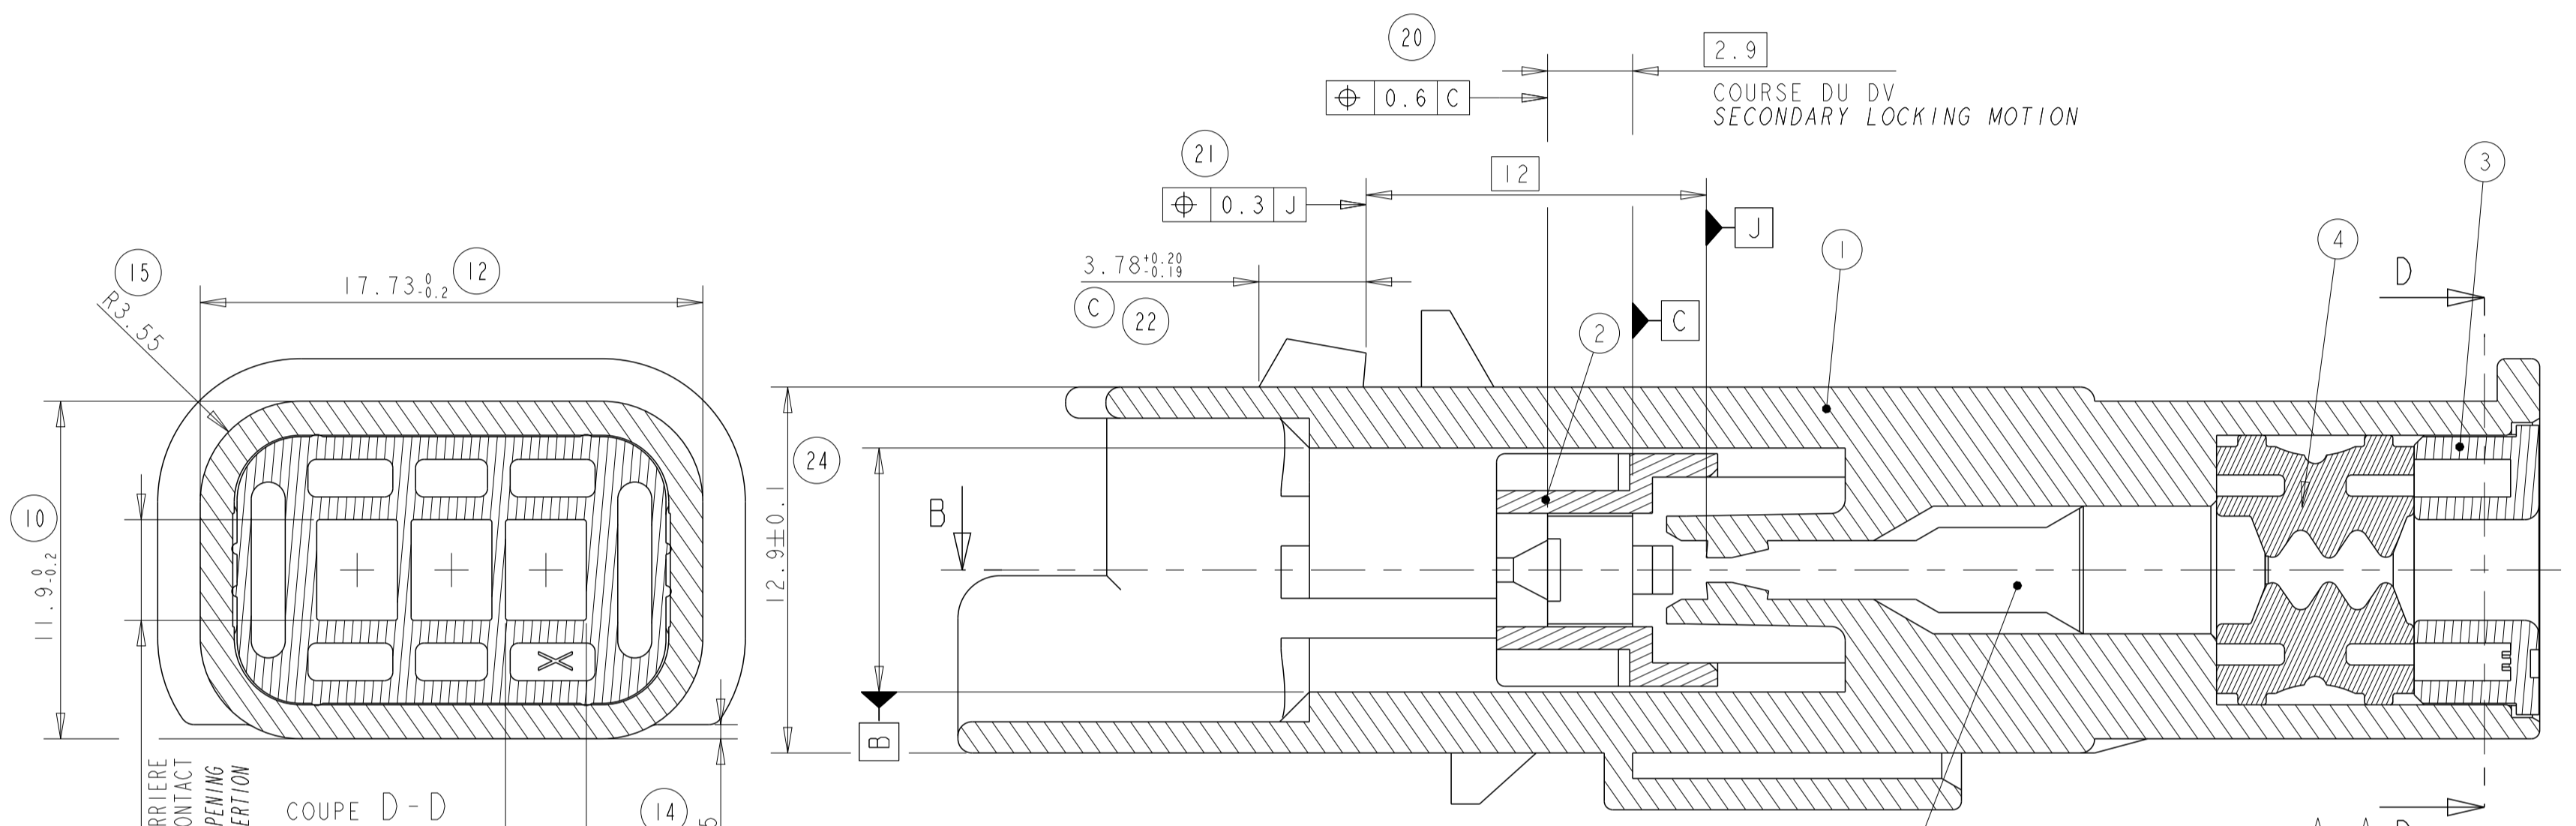

REF. TE TE NO	INDICE DE REVISION PRODUCT REVISION NUMBER	COULEUR COLOR	TOLERANCE POUR DETROMPAGE: ±0.05 KEYING TOLERANCE
1801177-1	B	NOIR BLACK	
1801177-2	B	BLEU BLUE	
1801177-3	B	GRIS GREY	
1801177-4	B	JAUNE YELLOW	
1801177-5	B	VERT GREEN	
1801177-6	B	MARRON BROWN	

NOTES/NOTES:
 1- 1801177-1 REPRESENTE (COD. NOIR) / AS SHOWN (COD. BLACK)
 2- REPERE ALVEOLES / CAVITY MARKING
 3- LOGO TE / TE LOGO
 4- DATE D'ASSEMBLAGE / ASSEMBLY DATE
 5- CODE DU LIEU D'ASSEMBLAGE / ASSEMBLY LOCATION DATE
 E = EUROPE / EUROPE
 C = CHINE / CHINA
 M = MERCOSUR / MERCOSUR
 6- NUMERO DE LA MACHINE D'ASSEMBLAGE / NUMBER ASSEMBLY LINE
 7- REF. TE DE L'ASSEMBLAGE (RACINE) / TE ASSEMBLY NO (RACINE)
 8- REF. TE DE L'ASSEMBLAGE (SUFFIXE) / TE ASSEMBLY NO (SUFFIXE)
 9- INDICE DE REVISION PRODUIT / PRODUCT REVISION NUMBER
 10- PIECES A UTILISER AVEC VOIR TABLEAU "COMPOSANTS ASSOCIES" / MATED WITH : SEE TABLE "ASSOCIATED PARTS"
 SUIVI SELON PLAN DE SURVEILLANCE / ACCORDING CONTROL PLAN

DESCRIPTION TITRE	COMPOSANTS ASSOCIES ASSOCIATED PARTS	TE NO REF. TE
CAPOT FIXE 3 VOIES - SORTIE GAUCHE/DROITE FIXED COVER 3 WAYS - LEFT/RIGHT EXIT	POUR GAINNE ANNELEE DE 6mm FOR CORRUGATED TUBE OF 6mm POUR GAINNE ANNELEE DE 4.5mm FOR CORRUGATED TUBE OF 4.5mm	1801467-1 1-1801467-1
CAPOT FIXE 3 VOIES - SORTIE HAUT/BAS FIXED COVER 3 WAYS - UP/DOWN EXIT	POUR GAINNE ANNELEE DE 6mm FOR CORRUGATED TUBE OF 6mm POUR GAINNE ANNELEE DE 4.5mm FOR CORRUGATED TUBE OF 4.5mm	1801467-2 1-1801467-2
CAPOT FIXE 3 VOIES - SORTIE AXIALE FIXED COVER 3 WAYS - EXIT IN LINE	POUR GAINNE ANNELEE DE 6mm FOR CORRUGATED TUBE OF 6mm POUR GAINNE ANNELEE DE 4.5mm FOR CORRUGATED TUBE OF 4.5mm	1801168-5 1-1801168-5
CAPOT ROTATIF 90 DEG. 3 VOIES ROTATIVE COVER 90 DEG. 3 WAYS	CAPOT (*) COVER SUPPORT (*) ADAPTER	1801468-1 1-1801468-1 1801359-1
PORTE-CLIPS 3 VOIES SPRING LOCK 3WAYS RECEPTACLE CONNECTOR SPRING LOCK		1801179-X
PORTE-CLIPS 3 VOIES HP 3 WAYS RECEPTACLE CONNECTOR HP		X-1801178-X