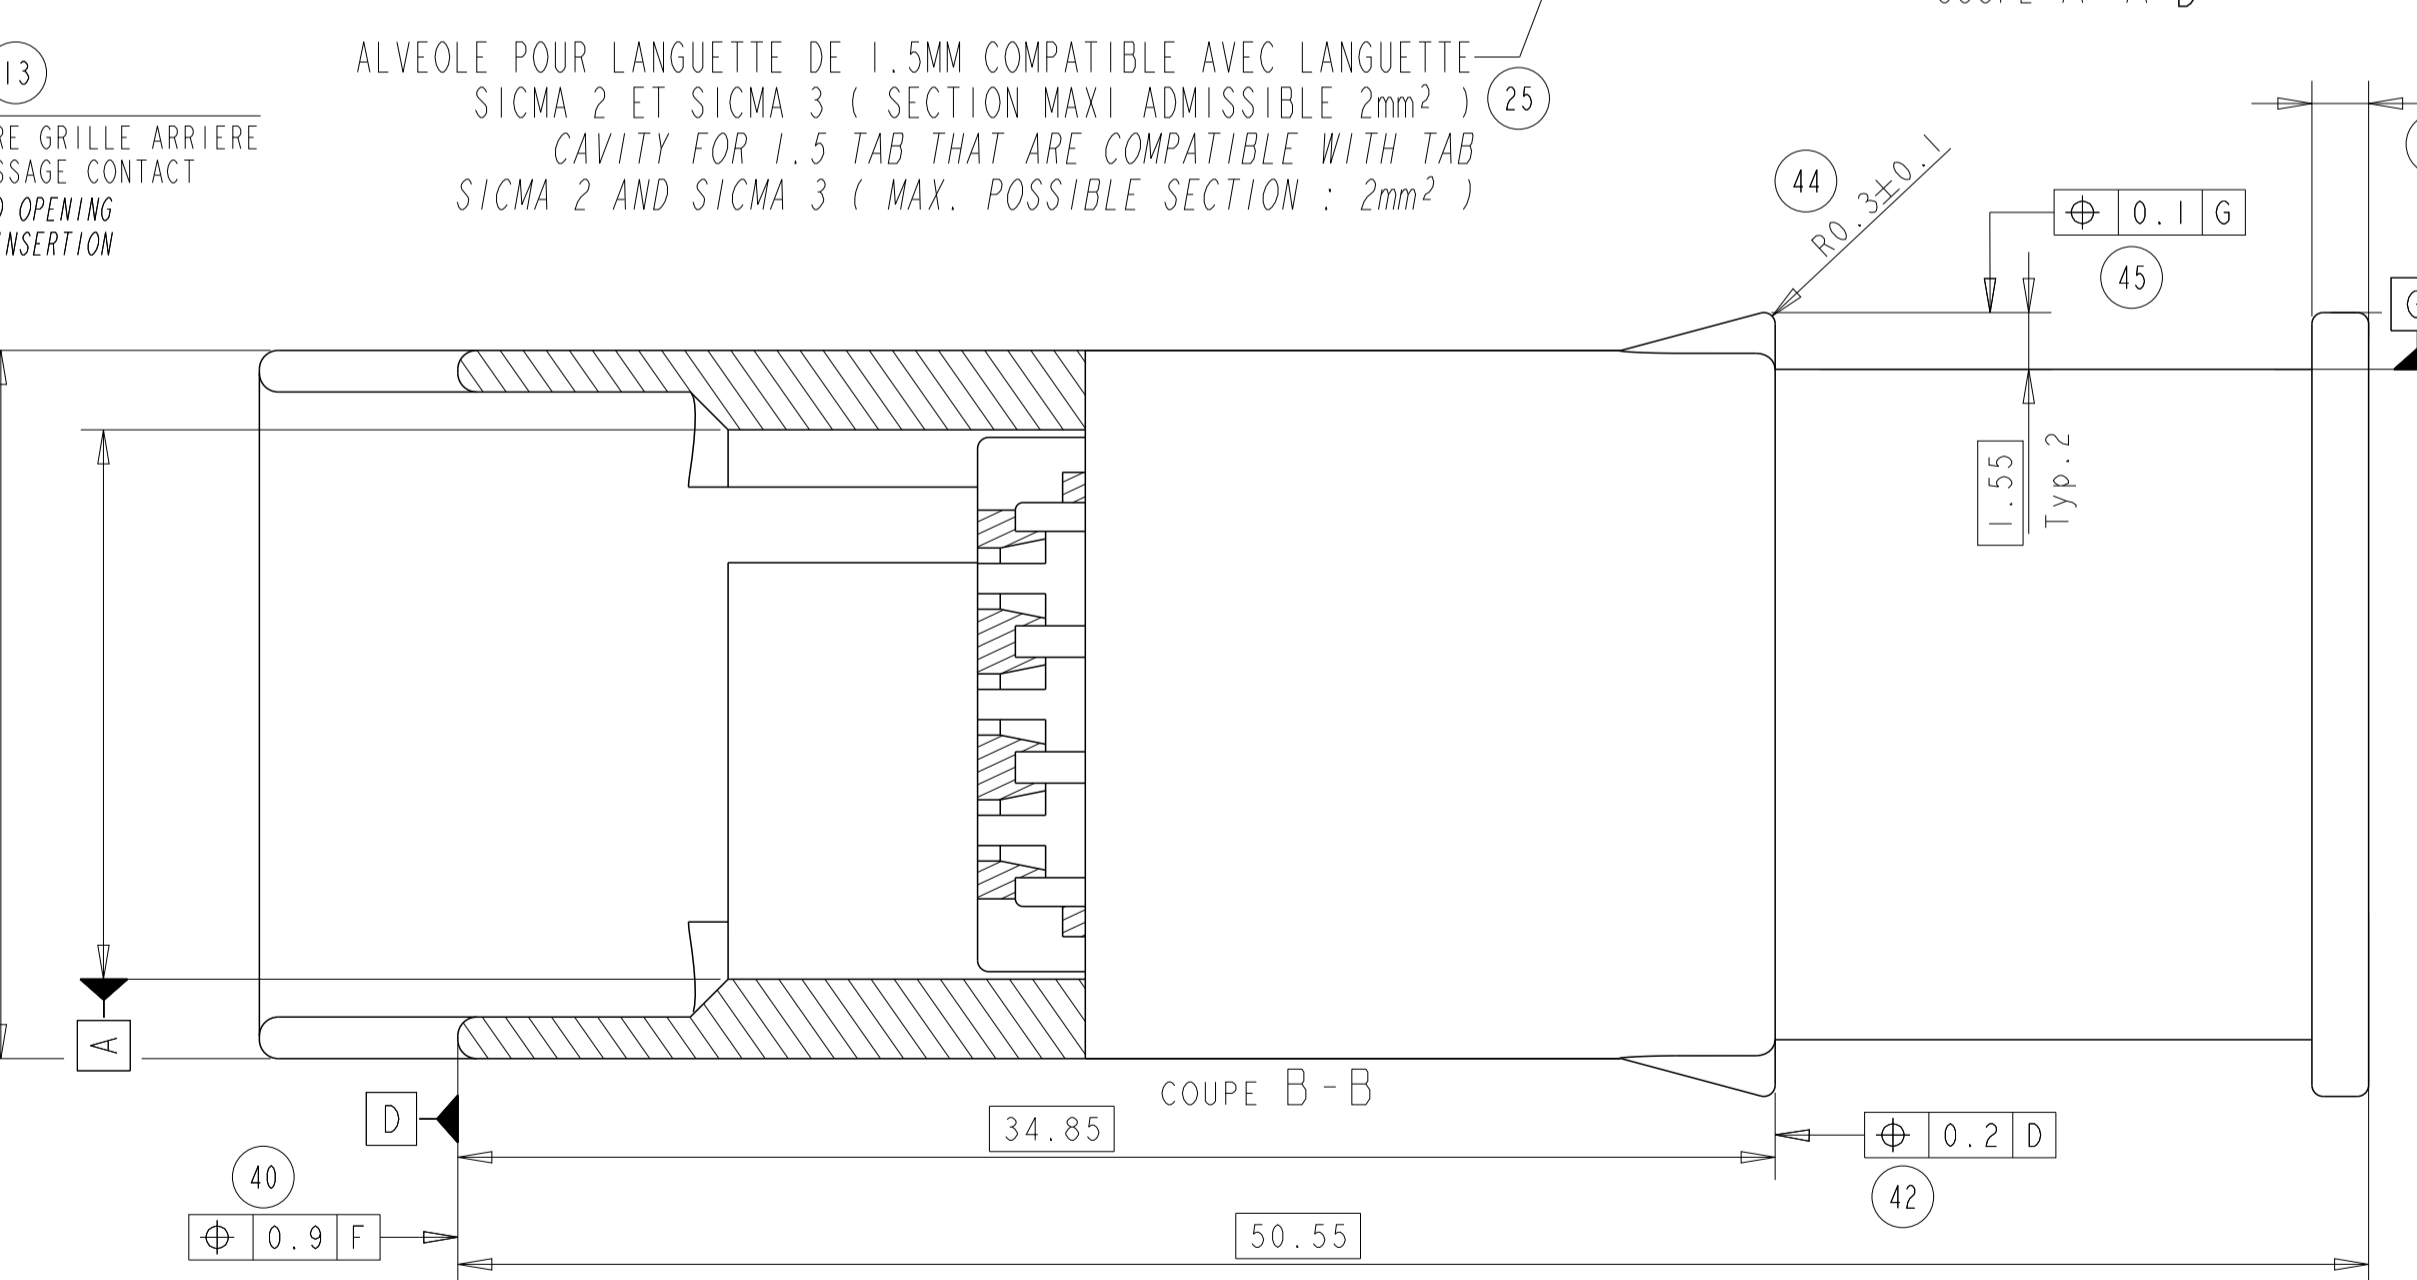

REF. TE TE NO	INDICE DE REVISION PRODUCT REVISION NUMBER	COULEUR COLOR	TOLERANCE POUR DETROMPAGE: ±0.05 KEYING TOLERANCE
1801177-1	B	NOIR BLACK	
1801177-2	B	BLEU BLUE	
1801177-3	B	GRIS GREY	
1801177-4	B	JAUNE YELLOW	
1801177-5	B	VERT GREEN	
1801177-6	B	MARRON BROWN	

NOTES/NOTES:
 1- 1801177-1 REPRESENTE (COD. NOIR) / AS SHOWN (COD. BLACK)
 2- REPERE ALVEOLES / CAVITY MARKING
 3- LOGO TE / TE LOGO
 4- DATE D'ASSEMBLAGE / ASSEMBLY DATE
 5- CODE DU LIEU D'ASSEMBLAGE / ASSEMBLY LOCATION DATE
 E = EUROPE / EUROPE
 C = CHINE / CHINA
 M = MERCOSUR / MERCOSUR
 6- NUMERO DE LA MACHINE D'ASSEMBLAGE / NUMBER ASSEMBLY LINE
 7- REF. TE DE L'ASSEMBLAGE (RACINE) / TE ASSEMBLY NO (RACINE)
 8- REF. TE DE L'ASSEMBLAGE (SUFFIXE) / TE ASSEMBLY NO (SUFFIXE)
 9- INDICE DE REVISION PRODUIT / PRODUCT REVISION NUMBER
 10- PIECES A UTILISER AVEC VOIR TABLEAU "COMPOSANTS ASSOCIES" / MATED WITH : SEE TABLE "ASSOCIATED PARTS"
 SUIVI SELON PLAN DE SURVEILLANCE / ACCORDING CONTROL PLAN

MATERIAL: SEE TABLE VOIR TABLEAU
 FINISH: SEE TABLE VOIR TABLEAU

WEIGHT: 8,7g
 CUSTOMER DRAWING

TE Connectivity
TE
 NAME: 3 WAYS TAB CONNECTOR HP
 PORTE-LANGUETTES 3 Voies HP
 SIZE: A1
 CAGE CODE: 00779
 DRAWING NO: 1801177
 RESTRICTED TO: -
 SCALE: 5:1 SHEET: 1 OF 1 REV: C