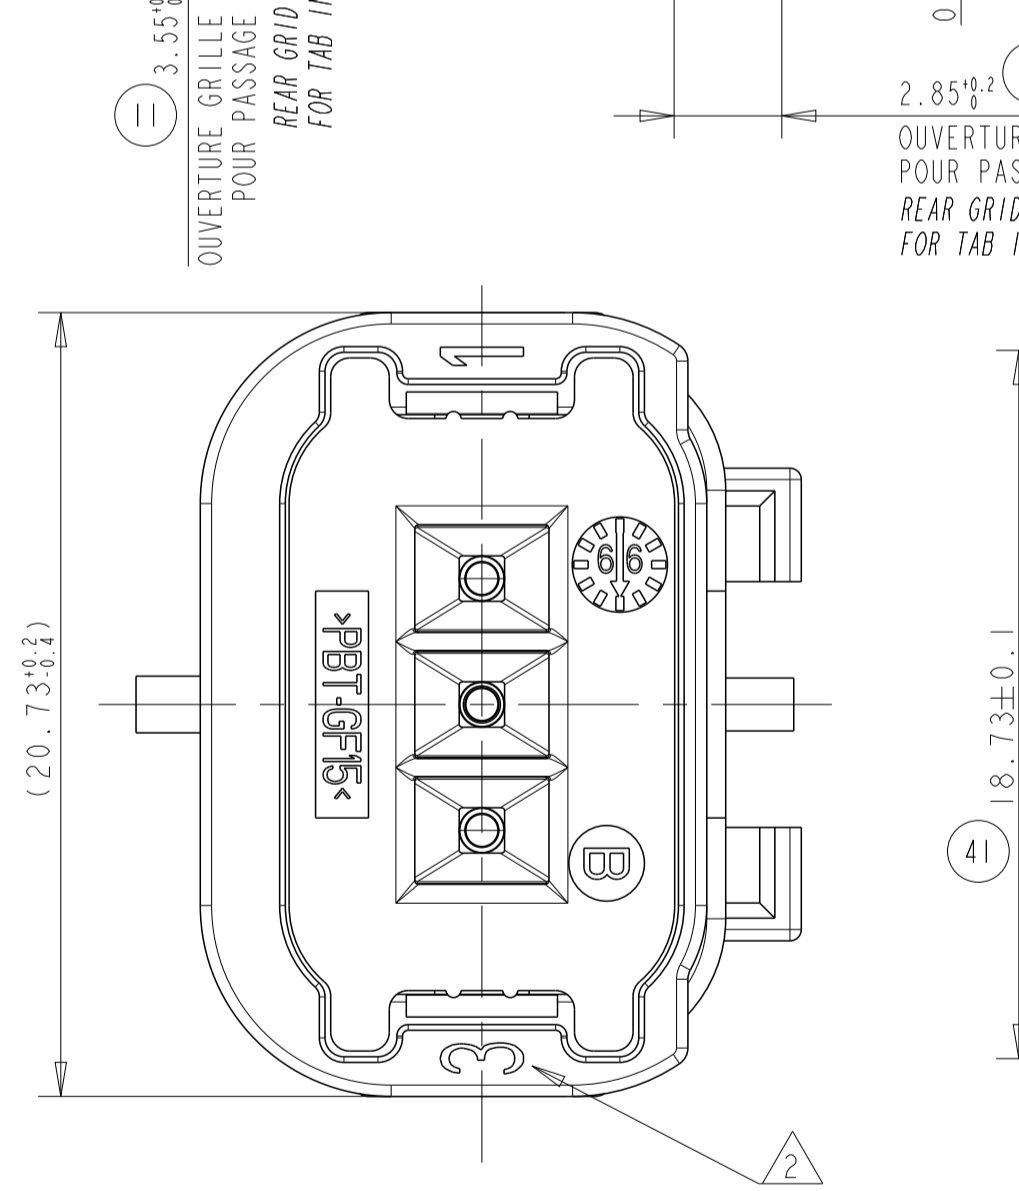

NOTES/NOTES:
 1- 1801177-1 REPRESENTE (COD. NOIR) / AS SHOWN (COD. BLACK)
 2- REPERE ALVEOLES / CAVITY MARKING
 3- LOGO TE / TE LOGO
 4- DATE D'ASSEMBLAGE / ASSEMBLY DATE
 5- CODE DU LIEU D'ASSEMBLAGE / ASSEMBLY LOCATION DATE
 E = EUROPE / EUROPE
 C = CHINE / CHINA
 M = MERCOSUR / MERCOSUR
 6- NUMERO DE LA MACHINE D'ASSEMBLAGE / NUMBER ASSEMBLY LINE
 7- REF. TE DE L'ASSEMBLAGE (RACINE) / TE ASSEMBLY NO (RACINE)
 8- REF. TE DE L'ASSEMBLAGE (SUFFIXE) / TE ASSEMBLY NO (SUFFIXE)
 9- INDICE DE REVISION PRODUIT / PRODUCT REVISION NUMBER
 10- PIECES A UTILISER AVEC VOIR TABLEAU "COMPOSANTS ASSOCIES" / MATED WITH : SEE TABLE "ASSOCIATED PARTS"
 SUIVI SELON PLAN DE SURVEILLANCE / ACCORDING CONTROL PLAN

(*) : POUR LE CAPOT ROTATIF, PRENDRE: SUPPORT + CAPOT
 FOR THE ROTATIVE COVER, TAKE: ADAPTER + COVER

**SECTION CABLE ADMISSIBLE PAR CONTACT
ACCEPTABLE CABLE SECTIONS PER CONTACT**
 La section des câbles utilisés doit être comprise entre 0,5 et 2mm²
 (∅fil mini= 1,40mm; ∅fil Maxi= 2,80mm)
 The cross-section of the cables used must be between 0,5 and 2mm²
 (∅wire min= 1,40mm; ∅wire Max= 2,80mm)

MATERIAL: SEE TABLE VOIR TABLEAU
 FINISH: SEE TABLE VOIR TABLEAU

WEIGHT: 8,7g
 CUSTOMER DRAWING

TE Connectivity
TE
 NAME: 3 WAYS TAB CONNECTOR HP
 PORTE-LANGUETTES 3 Voies HP
 SIZE: A1
 CAGE CODE: 00779
 DRAWING NO: 1801177
 RESTRICTED TO: -
 SCALE: 5:1 SHEET: 1 OF 1 REV: C