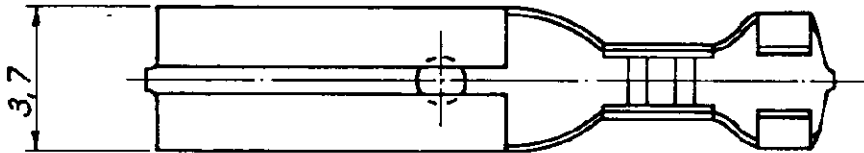

NUMBER
C-180439-441

ADATTO PER LINGUETTA DI SPESORE "A"
(VEDI TABELLA)

	DORATO	OTTONE	0,8	180439-3
	STAGNATO	OTTONE	0,5	180441-2
OBSOLETE →	NUOVO	OTTONE	0,5	180441-1
	STAGNATO	OTTONE	0,8	180439-2
OBSOLETED →	NUOVO	OTTONE	0,5	180439-1
	FINITURA	MATERIALE	"A"	AMP P/N