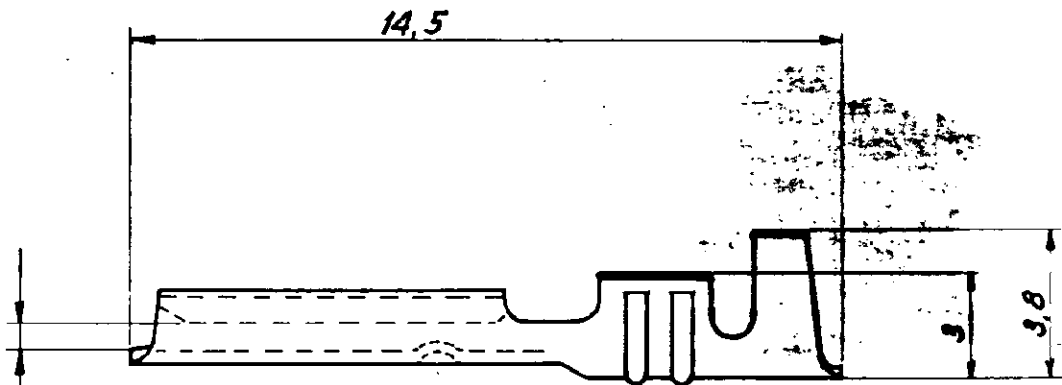

NUMBER
C-180439-441

ADATTO PER LINGUETTA DI SPESORE "A"
(VEDI TABELLA)

	DORATO	OTTONE	0,8	180439-3
	STAGNATO	OTTONE	0,5	180441-2
OBSOLETE →	NUOVO	OTTONE	0,5	180441-1
	STAGNATO	OTTONE	0,8	180439-2
OBSOLETED →	NUOVO	OTTONE	0,5	180439-1
	FINITURA	MATERIALE	"A"	AMP P/N