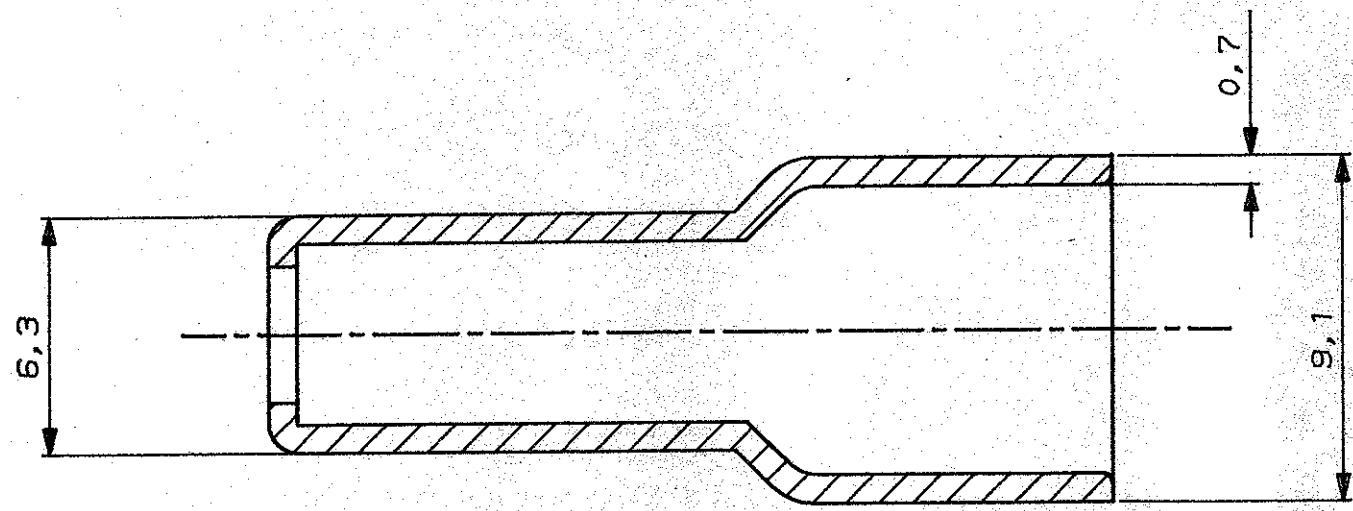

SEZIONE A-A

* = OBSOLETE

* VIOLA		180460-8
* NERO		180460-5
* GIALLO		180460-4
* BLU		180460-3
* VERDE		180460-2
* ROSSO		180460-1
NATURALE	POLYAMIDE 6.6	180460-0
FINITURA / COLORE (FINISH / COLOUR)	MATERIALE (MATERIAL)	NUMERO (PART NUMBER)

CUSTOMER DWG. FOR REFERENCE ONLY		DISEGNO PER CLIENTE SOLO PER RIFERIMENTO	
THIS DRAWING IS UNPUBLISHED		RELEASE FOR PUBLICATION 19	
© COPYRIGHT 1984 BY AMP INCORPORATED, HARRISBURG, PA. ALL INTERNATIONAL RIGHT RESERVED AMP PRODUCTS MAY BE COVERED BY U.S. AND FOREIGN PATENT AND/OR PATENT PENDING			
TOLLERANZE, SE NON DIVERSAMENTE SPECIFICATO (TOLERANCES, UNLESS OTHERWISE SPECIFIED)	DIAM. ISOLANTE (INS. DIA. RANGE)	RANGO FILO (WIRE RANGE)	SCALA (SCALED)
$\pm 0,4$	2,5 MAX.	//	5:1
G Revised ET00-0320-97	A.F. 08/08/87	ANGOLI (ANGLES) $\pm 2^\circ$	
D REVISIÓ PER 0102-94	AC 14/11/84	DIS. 29 APRILE 1988 (COR. D'Agostino S.)	
C Rivisto	EB 12/08/88	DESCRIZIONE (DESCRIPTION) INSULATING BOOT	
B REVISIONATO E RIDISEGNATO	APP. 12/08/88	LOC. SIZE NUMERO (CONS. NO.) I A ₃ C-180460 G	
REVISIONI (REVISION RECORD)	DIS. DATA (COR.)	APP. (APP.)	REV. (REV.)
			FOGLIO (SHEET) 1 DI (OF) 1