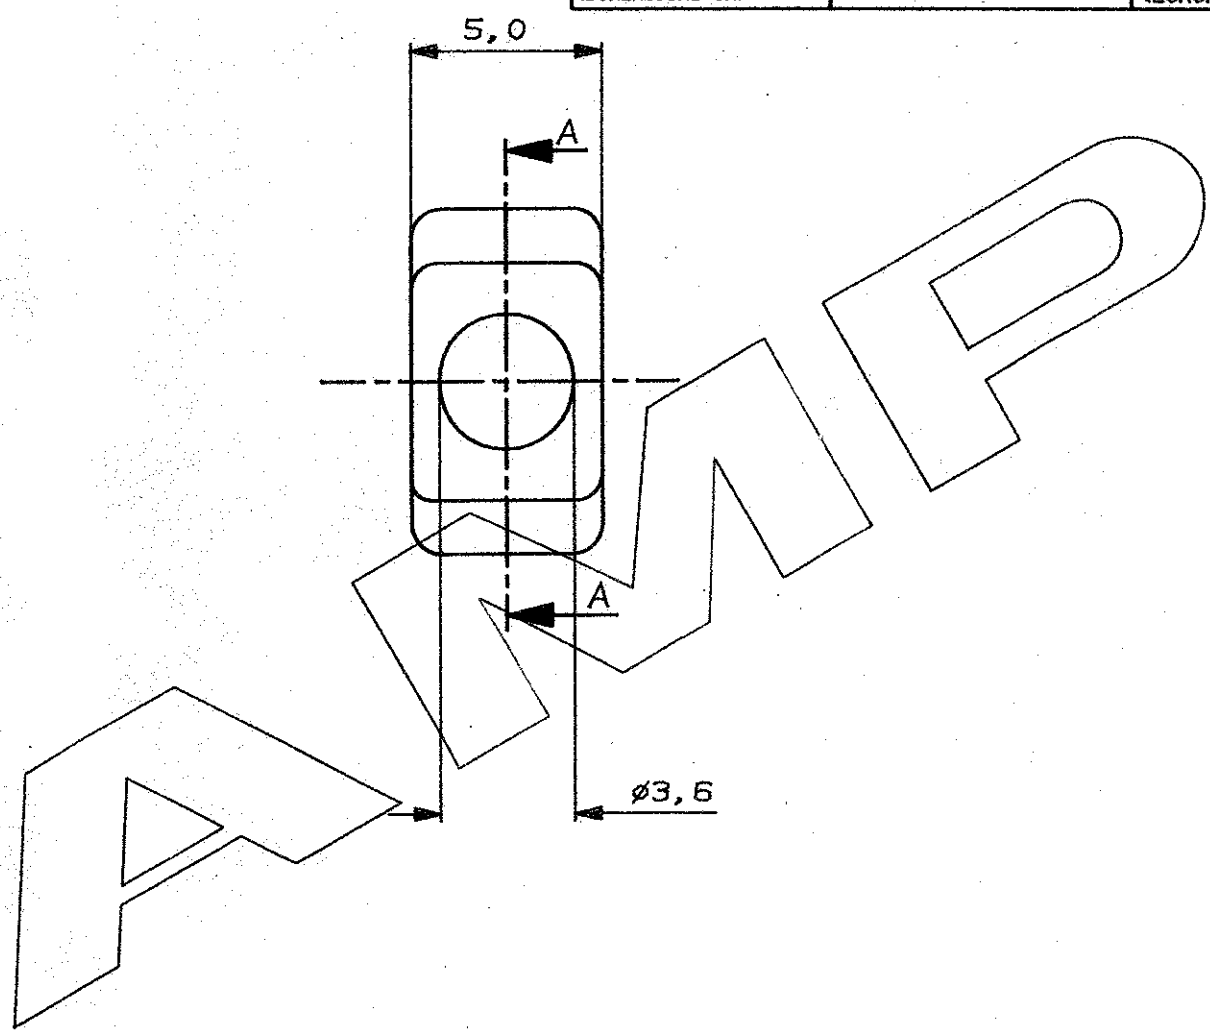

SEZIONE A-A

* = OBSOLETE

* VIOLA		180460-8
* NERO		180460-5
* GIALLO		180460-4
* BLU		180460-3
* VERDE		180460-2
* ROSSO		180460-1
NATURALE	POLYAMIDE 6.6	180460-0
FINITURA / COLORE (FINISH / COLOUR)	MATERIALE (MATERIAL)	NUMERO (PART NUMBER)

CUSTOMER DWG. FOR REFERENCE ONLY		DISEGNO PER CLIENTE SOLO PER RIFERIMENTO	
THIS DRAWING IS UNPUBLISHED		RELEASE FOR PUBLICATION 19	
© COPYRIGHT 1984 BY AMP INCORPORATED, HARRISBURG, PA. ALL INTERNATIONAL RIGHT RESERVED AMP PRODUCTS MAY BE COVERED BY U.S. AND FOREIGN PATENT AND/OR PATENT PENDING			
TOLLERANZE, SE NON DIVERSAMENTE SPECIFICATO (TOLERANCES, UNLESS OTHERWISE SPECIFIED)	DIAM. ISOLANTE (INS. DIA. RANGE)	RANGO FILO (WIRE RANGE)	SCALA (SCALED)
$\pm 0,4$	2,5 MAX.	//	5:1
G Revised ET00-0320-97	A.F. 08/08/87	ANGOLI (ANGLES) $\pm 2^\circ$	
D REVISIÓ PER 0102-94	AC 14/11/84	DIS. 29 APRILE 1988 (COR. D'Agostino S.)	
C Rivisto	EB 12/08/88	DESCRIZIONE (DESCRIPTION) INSULATING BOOT	
B REVISIONATO E RIDISEGNATO	APP. 12/08/88	LOC. SIZE NUMERO (CONS. NO.) I A ₃ C-180460 G	
REVISIONI (REVISION RECORD)	DIS. DATA (COR.)	APP. (APP.)	REV. (REV.)
			FOGLIO (SHEET) 1 DI (OF) 1