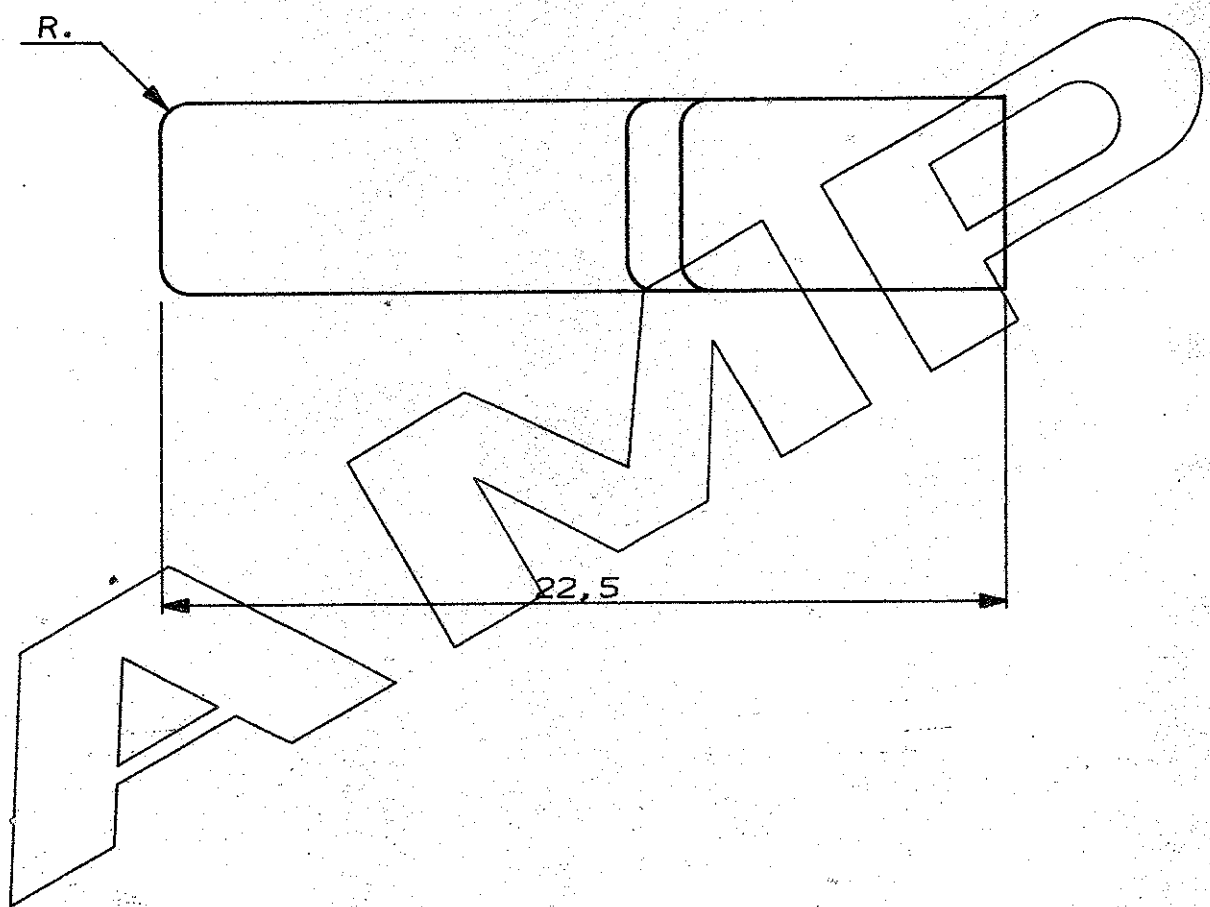

SEZIONE A-A

* = OBSOLETE

* VIOLA		180460-8
* NERO		180460-5
* GIALLO		180460-4
* BLU		180460-3
* VERDE		180460-2
* ROSSO		180460-1
NATURALE	POLYAMIDE 6.6	180460-0
FINITURA / COLORE (FINISH / COLOUR)	MATERIALE (MATERIAL)	NUMERO (PART NUMBER)

CUSTOMER DWG. FOR REFERENCE ONLY		DISEGNO PER CLIENTE SOLO PER RIFERIMENTO	
THIS DRAWING IS UNPUBLISHED		RELEASE FOR PUBLICATION 19	
© COPYRIGHT 1984 BY AMP INCORPORATED, HARRISBURG, PA. ALL INTERNATIONAL RIGHT RESERVED AMP PRODUCTS MAY BE COVERED BY U.S. AND FOREIGN PATENT AND/OR PATENT PENDING			
TOLLERANZE, SE NON DIVERSAMENTE SPECIFICATO (TOLERANCES, UNLESS OTHERWISE SPECIFIED)	DIAM. ISOLANTE (INS. DIA. RANGE)	RANGO FILO (WIRE RANGE)	SCALA (SCALED)
$\pm 0,4$	2,5 MAX.	//	5:1
G Revised ET00-0320-97	A.F. 08/08/87	ANGOLI (ANGLES) $\pm 2^\circ$	
D REVISIÓ PER 0102-94	AC 14/11/84	DIS. 29 APRILE 1988 (COR. D'Agostino S.)	
C Rivisto	EB 12/08/88	DESCRIZIONE (DESCRIPTION) INSULATING BOOT	
B REVISIONATO E RIDISEGNATO	APP. 12/08/88	LOC. SIZE NUMERO (CONS. NO.) I A ₃ C-180460 G	
REVISIONI (REVISION RECORD)	DIS. DATA (COR.)	APP. (APP.)	REV. (REV.)
			FOGLIO (SHEET) 1 DI (OF) 1