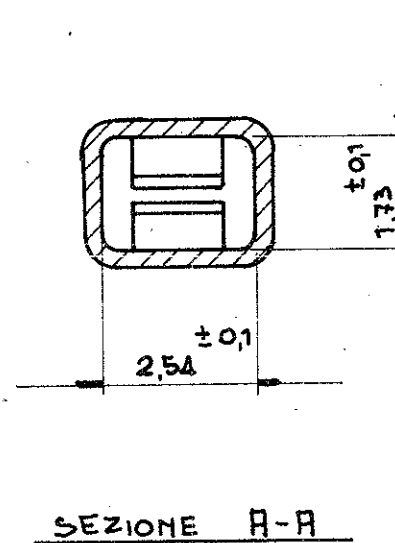

FERITOIA FACOLTATIVA

SEZIONE B-B

DISEGNO RISERVATO 'OLIVETTI'

* IL TERMINALE È RICAVATO DA BANDELLA PRE STAGNATA (SPESSORE MIN. 0,75 μm) SENZA SUCCESSIVE FINITURE SUPERFICIALI, QUINDI SI PRESENTA CON LE ZONE DI TRANCIATURA GREZZE

182198-1	BRONZO FOSFOROSO PRE STAGNATO	VEDI NOTA *
P/NUMBER	MATERIALE	FINITURA

REV.	REVISION RECORD	DR	CHK	DATE
A	IN PRODUZIONE			9-9-76

C - 182198

REQUIRED PER ASSEMBLY	DWG SIZE	NUMBER	NAME	REMARKS
		10	BY AMP INCORPORATED. ALL RIGHTS RESERVED. AMP PRODUCTS COVERED BY PATENTS AND/OR PATENTS PENDING.	CUSTOMER COPY REFERENCE ONLY
		Fiorentino 9 th 3-76	MATERIAL AND FINISH	AMP
		G. Buato 9 th 3-76	VED. TABELLA	AMP ITALIA S Corso F.lli Cervi, COLLENO (TORI)
		Palto 18 th 3/77	WIRE - RANGE - INSULATION	CLASS
			22-18 AWG 18-23 mm φ	TYPE
			TOLERANCE EXCEPT AS NOTED ±0.4 ± 1° 0'	SCALE
			10:1	LOC
				NO
				I B C-182198
				NAME
				L.P. CONTACT CRIMP ON SNAP IN AMP MODU I (HIGH PRESSU