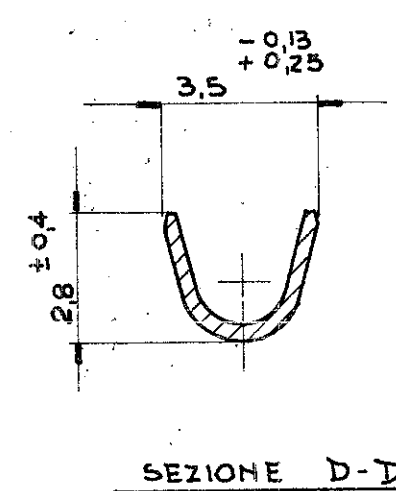

FERITOIA FACOLTATIVA

SEZIONE B-B

DISEGNO RISERVATO 'OLIVETTI'

* IL TERMINALE È RICAVATO DA BANDELLA PRE STAGNATA (SPESSORE MIN. 0,75 μm) SENZA SUCCESSIVE FINITURE SUPERFICIALI, QUINDI SI PRESENTA CON LE ZONE DI TRANCIATURA GREZZE

182198-1	BRONZO FOSFOROSO PRE STAGNATO	VEDI NOTA *
P/NUMBER	MATERIALE	FINITURA

REV.	REVISION RECORD	DR	CHK	DATE
A	IN PRODUZIONE			9-9-76

C - 182198

REQUIRED PER ASSEMBLY	DWG SIZE	NUMBER	NAME	REMARKS
		10	BY AMP INCORPORATED. ALL RIGHTS RESERVED. AMP PRODUCTS COVERED BY PATENTS AND/OR PATENTS PENDING.	CUSTOMER COPY REFERENCE ONLY
		Fiorentino 9 th 3-76	MATERIAL AND FINISH	AMP
		G. Buato 9 th 3-76	VED. TABELLA	AMP ITALIA S Corso F.lli Cervi, COLLENO (TORI)
		Palto 18 th 3/77	WIRE - RANGE - INSULATION	CLASS
			22-18 AWG 18-23 mm φ	TYPE
			TOLERANCE EXCEPT AS NOTED ±0.4 ± 1° 0'	SCALE
			10:1	LOC
				NO
				I B C-182198
				NAME
				L.P. CONTACT CRIMP ON SNAP IN AMP MODU I (HIGH PRESSU