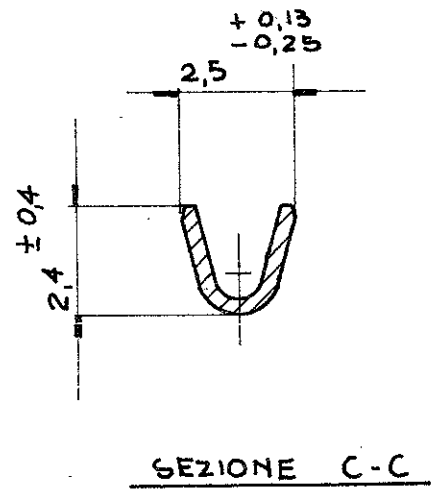

FERITOIA FACOLTATIVA

SEZIONE B-B

DISEGNO RISERVATO 'OLIVETTI'

* IL TERMINALE È RICAVATO DA BANDELLA PRE STAGNATA (SPESSORE MIN. 0,75 μm) SENZA SUCCESSIVE FINITURE SUPERFICIALI, QUINDI SI PRESENTA CON LE ZONE DI TRANCIATURA GREZZE

182198-1	BRONZO FOSFOROSO PRE STAGNATO	VEDI NOTA *
P/NUMBER	MATERIALE	FINITURA

REV.	REVISION RECORD	DR	CHK	DATE
A	IN PRODUZIONE			9-9-76

C - 182198

REQUIRED PER ASSEMBLY	DWG SIZE	NUMBER	NAME	REMARKS
		10	BY AMP INCORPORATED. ALL RIGHTS RESERVED. AMP PRODUCTS COVERED BY PATENTS AND/OR PATENTS PENDING.	CUSTOMER COPY REFERENCE ONLY
		Fiorentino 9 th 3-76	MATERIAL AND FINISH	AMP
		G. Buato 9 th 3-76	VED. TABELLA	AMP ITALIA S Corso F.lli Cervi, COLLENO (TORI)
		Palto 18 th 3/77	WIRE - RANGE - INSULATION	CLASS
			22-18 AWG 18-23 mm φ	TYPE
			TOLERANCE EXCEPT AS NOTED ±0.4 ± 1° 0'	SCALE
			10:1	LOC
				NO
				I B C-182198
				NAME
				L.P. CONTACT CRIMP ON SNAP IN AMP MODU I (HIGH PRESSU