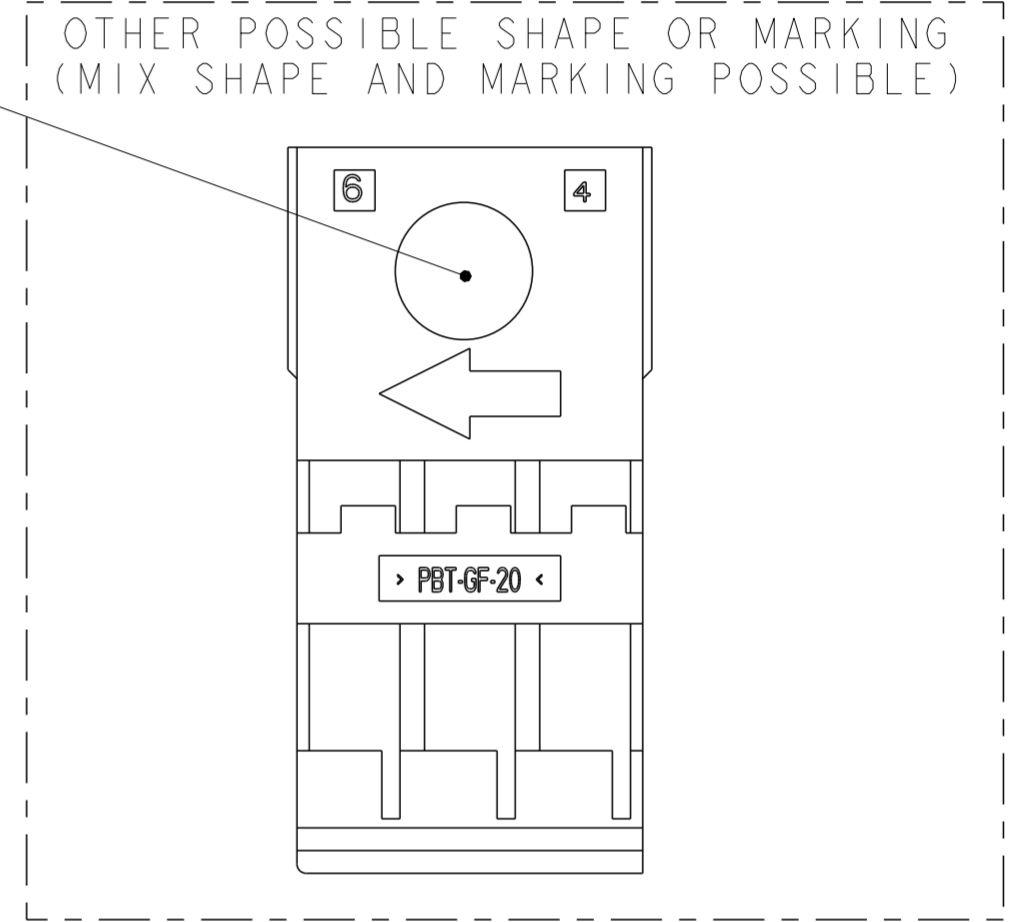

PBT GF 20% PBF 20% FV	BLACK noir	185311-1
MATERIAL matiere	COLOR couleur	PART NO

CAVITY MARKING
 repere alveole

THIS DRAWING IS A CONTROLLED DOCUMENT.		DWN/DESSINE 09APR2008 M. POLIFONIE	TE Connectivity	
DIMENSIONS: mm		CHK/VERIFIE 09APR2008 E. CHATELUS		
TOLERANCES UNLESS OTHERWISE SPECIFIED: TOLERANCES NON SPECIFIEES (SUIVY NR DE DECIMALES)		APVD/APROUVE 09APR2008 X. ROUILLARD	NAME TITRE SOCKET HOUSING 6W FOR MQS MODULE 6 VOIES MQS	
		PRODUCT SPEC 108-15142	RESTRICTED TO RESERVE A	
MATERIAL/MATIERE see table		FINISH/FINITION	SIZE FORMAT A2	CAGE CODE 00779
WEIGHT MASSE APPROX. 0.6g		APPLICATION SPEC 411-15567	DRAWING NO C-185311	REV C
CUSTOMER DRAWING /PLAN CLIENT		UNIQUEMENT POUR REFERENCE	SCALE ECHELLE 6:1	SHEET FEUILLE 1 OF DE 1