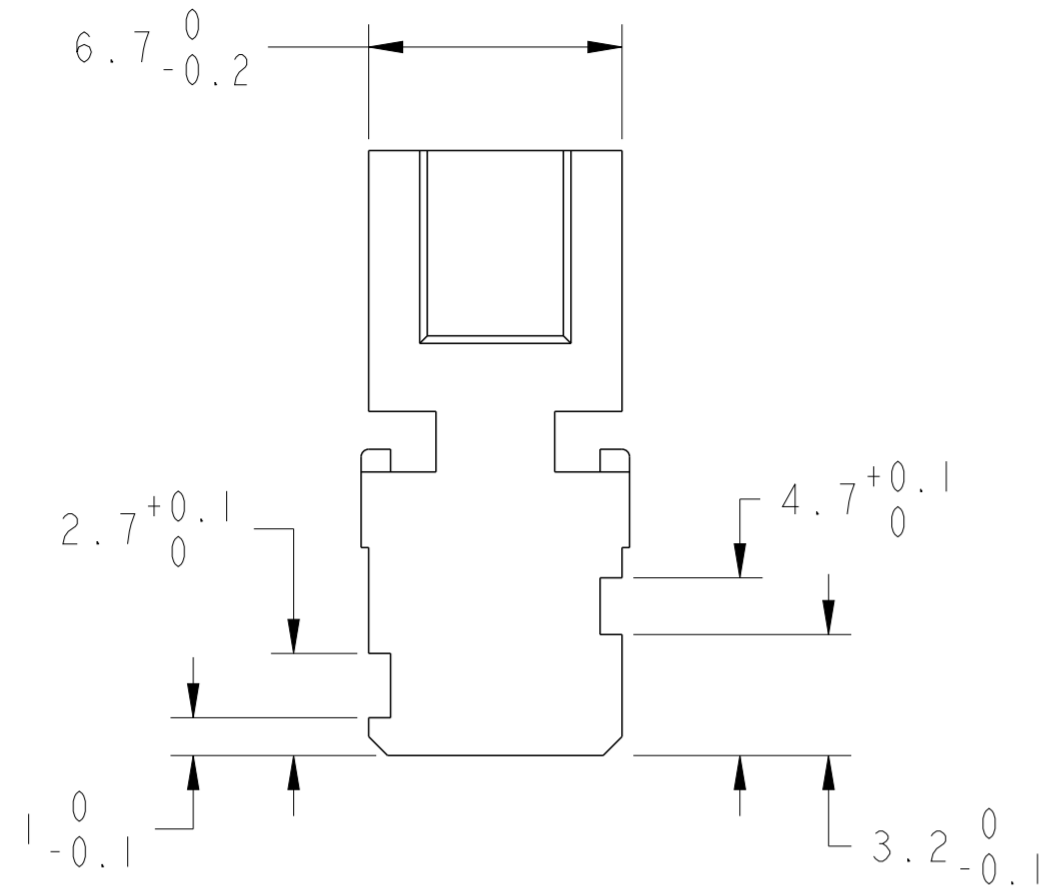

PBT GF 20% PBF 20% FV	BLACK noir	185311-1
MATERIAL matiere	COLOR couleur	PART NO

CAVITY MARKING
 repere alveole

THIS DRAWING IS A CONTROLLED DOCUMENT.		DWN/DESSINE 09APR2008 M. POLIFONIE	TE Connectivity	
DIMENSIONS: mm		CHK/VERIFIE 09APR2008 E. CHATELUS		
TOLERANCES UNLESS OTHERWISE SPECIFIED: TOLERANCES NON SPECIFIEES (SUIVY NR DE DECIMALES)		APVD/APROUVE 09APR2008 X. ROUILLARD	NAME TITRE SOCKET HOUSING 6W FOR MQS MODULE 6 VOIES MQS	
		PRODUCT SPEC 108-15142	RESTRICTED TO RESERVE A	
MATERIAL/MATIERE see table		FINISH/FINITION	SIZE FORMAT A2	CAGE CODE 00779
WEIGHT MASSE APPROX. 0.6g		APPLICATION SPEC 411-15567	DRAWING NO C-185311	REV C
CUSTOMER DRAWING /PLAN CLIENT		UNIQUEMENT POUR REFERENCE	SCALE ECHELLE 6:1	SHEET FEUILLE 1 OF DE 1