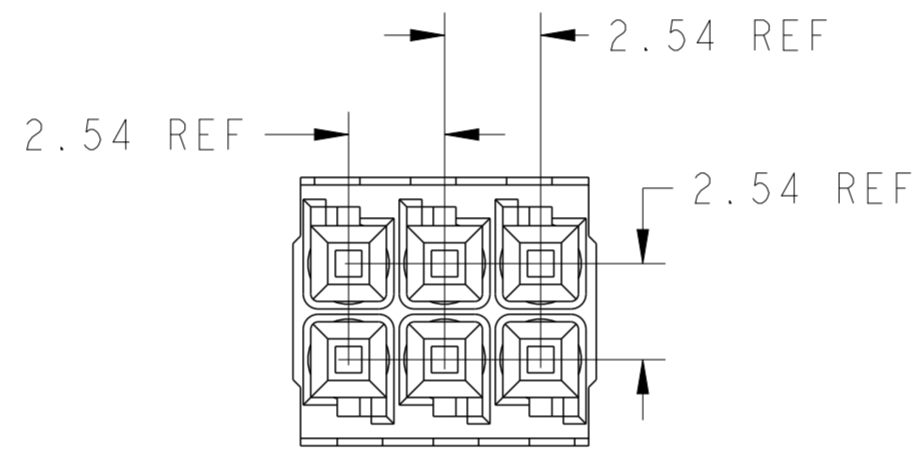

PBT GF 20% PBF 20% FV	BLACK noir	185311-1
MATERIAL matiere	COLOR couleur	PART NO

CAVITY MARKING
 repere alveole

THIS DRAWING IS A CONTROLLED DOCUMENT.		DWN/DESSINE 09APR2008 M. POLIFONIE	TE Connectivity	
DIMENSIONS: mm		CHK/VERIFIE 09APR2008 E. CHATELUS		
TOLERANCES UNLESS OTHERWISE SPECIFIED: TOLERANCES NON SPECIFIEES (SUIVY NR DE DECIMALES)		APVD/APROUVE 09APR2008 X. ROUILLARD	NAME TITRE SOCKET HOUSING 6W FOR MQS MODULE 6 VOIES MQS	
		PRODUCT SPEC 108-15142	RESTRICTED TO RESERVE A	
MATERIAL/MATIERE see table		FINISH/FINITION	SIZE FORMAT A2	CAGE CODE 00779
WEIGHT MASSE APPROX. 0.6g		APPLICATION SPEC 411-15567	DRAWING NO C-185311	REV C
CUSTOMER DRAWING /PLAN CLIENT		UNIQUEMENT POUR REFERENCE	SCALE ECHELLE 6:1	SHEET FEUILLE 1 OF DE 1