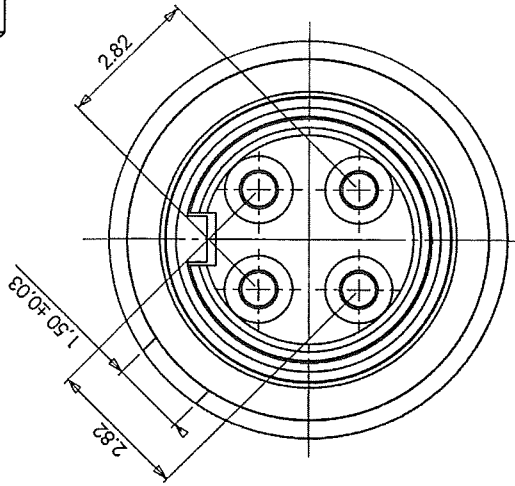

187-0205-08

ORIGINAL EN ROUGE

A-A (6:1)

C-C (6:1)

B (10:1)

Outilage de sertissage / Crimping tools

Contacts centraux : M22520/2-01 avec K709 pos 5
Signal Contacts : M22520/2-01 with K709 pos 5

Contact extérieur : M22520/5-01 avec M22520/5-45B
Socket Outer Body : M22520/5-01 with M22520/5-45B

Outil insertion/extraction : 025-071 1-06
Extraction tools : 025-071 1-06

Poids / Weight : 7 g max.

| | | | | | | | | | |
|-----------|----------|--------------|-------------------|---------|------|----------|---------------|---------|----------|
| Revision | Date | Observations | SERIE | QUADRAX | DATE | 18/04/05 | VISA Creation | F.FARIN | Approval |
| ORIGINE : | DE05/402 | DESIGNATION | CONTACT QUADRAX S | | | REF : | 187-0205-08 | P/N : | |