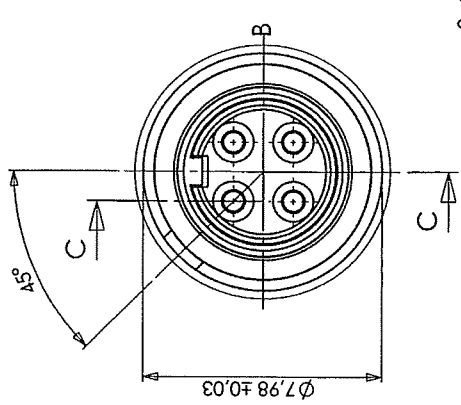

187-0205-08

ORIGINAL EN ROUGE

A-A (6:1)

C-C (6:1)

B (10:1)

Outilage de sertissage / Crimping tools

Contacts centraux : M22520/2-01 avec K709 pos 5
Signal Contacts : M22520/2-01 with K709 pos 5

Contact extérieur : M22520/5-01 avec M22520/5-45B
Socket Outer Body : M22520/5-01 with M22520/5-45B

Outil insertion/extraction : 025-071 1-06
Extraction tools : 025-071 1-06

Poids / Weight : 7 g max.

| | | | | | | | | | |
|-----------|----------|--------------|-------------------|---------|------|----------|---------------|---------|----------|
| Revision | Date | Observations | SERIE | QUADRAX | DATE | 18/04/05 | VISA Creation | F.FARIN | Approval |
| ORIGINE : | DE05/402 | DESIGNATION | CONTACT QUADRAX S | | | REF : | 187-0205-08 | P/N : | |

DEUTSCH
Connecteurs Electriques Deutsch
 17, rue LAVOISIER - BP 117 - 77081 ENFERMAY CEDEX 4 - FRANCE

FICHE TECHNIQUE
TECHNICAL DATA SHEET

204-19-A-REV0

Ce document est la propriété de CED et ne peut être reproduit ou communiqué sans son autorisation document is the property of CED and cannot be reproduced or disclosed without the CED approval