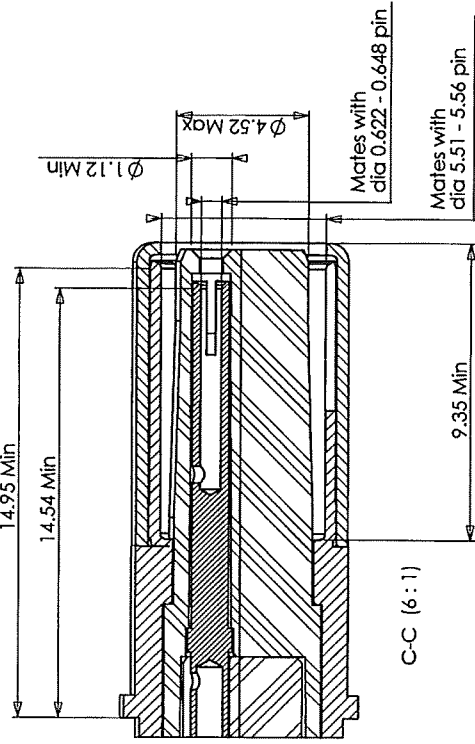

187-0205-08

ORIGINAL EN ROUGE

A-A (6:1)

C-C (6:1)

B (10:1)

Outilage de sertissage / Crimping tools

Contacts centraux : M22520/2-01 avec K709 pos 5
Signal Contacts : M22520/2-01 with K709 pos 5

Contact extérieur : M22520/5-01 avec M22520/5-45B
Socket Outer Body : M22520/5-01 with M22520/5-45B

Outil insertion/extraction : 025-071 1-06
Extraction tools : 025-071 1-06

Poids / Weight : 7 g max.

| | | | | | | | | | |
|-----------|----------|--------------|-------------------|---------|------|----------|---------------|---------|----------|
| Revision | Date | Observations | SERIE | QUADRAX | DATE | 18/04/05 | VISA Creation | F.FARIN | Approval |
| ORIGINE : | DE05/402 | DESIGNATION | CONTACT QUADRAX S | | | REF : | 187-0205-08 | P/N : | |

DEUTSCH
Connecteurs Electriques Deutsch
 17, rue LAVOISIER - BP 117 - 77081 ENFERMAY CEDEX 4 - FRANCE

FICHE TECHNIQUE
TECHNICAL DATA SHEET

204-19-A-REV0

Ce document est la propriété de CED et ne peut être reproduit ou communiqué sans son autorisation document is the property of CED and cannot be reproduced or disclosed without the CED approval