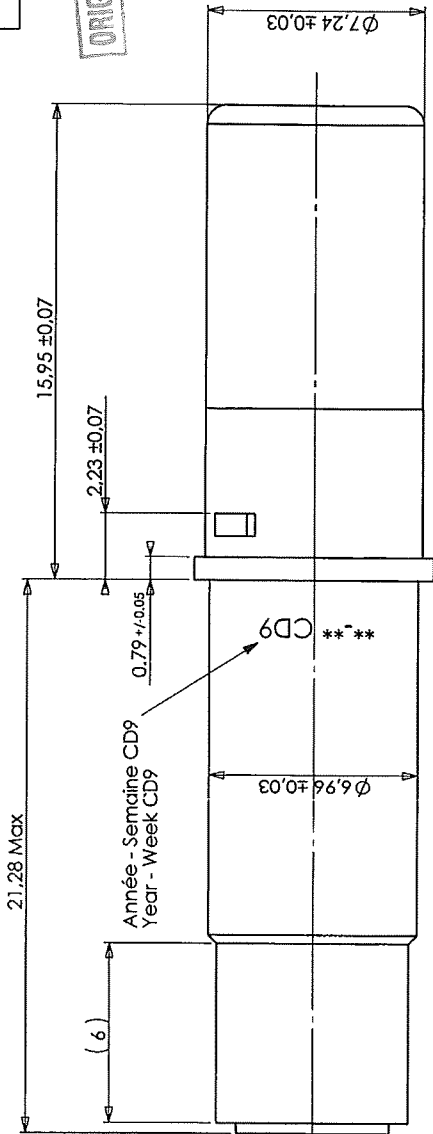

187-0205-08

ORIGINAL EN ROUGE

A-A (6:1)

C-C (6:1)

B (10:1)

Outilage de sertissage / Crimping tools

Contacts centraux : M22520/2-01 avec K709 pos 5
Signal Contacts : M22520/2-01 with K709 pos 5

Contact extérieur : M22520/5-01 avec M22520/5-45B
Socket Outer Body : M22520/5-01 with M22520/5-45B

Outil insertion/extraction : 025-071 1-06
Extraction tools : 025-071 1-06

Poids / Weight : 7 g max.

| | | | | | | | | | |
|-----------|----------|--------------|-------------------|---------|------|----------|---------------|---------|----------|
| Revision | Date | Observations | SERIE | QUADRAX | DATE | 18/04/05 | VISA Creation | F.FARIN | Approval |
| ORIGINE : | DE05/402 | DESIGNATION | CONTACT QUADRAX S | | | REF : | 187-0205-08 | P/N : | |