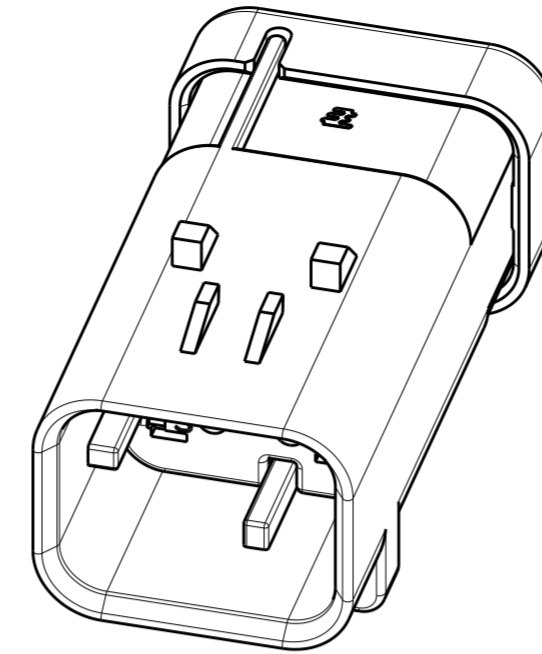

REVISIONS					
P	LTR	DESCRIPTION	DATE	DWN	APVD
	G	REVISED	20AUG2011	H.U	N.Y
	H	REVISED PER ECR-14-000206	26DEC2013	PV	RB

1871414-2
SCALE 2:1

1871414-3
SCALE 2:1

1871414-4
SCALE 2:1

SCALE 2:1

- ① MATERIAL: 15% GLASS FILLED THERMOPLASTIC
COLOR: BLACK
- ② MATERIAL: 15% GLASS FILLED THERMOPLASTIC
COLOR: (SEE TABLE)
- ③ MATERIAL: SILICONE
COLOR: RUST