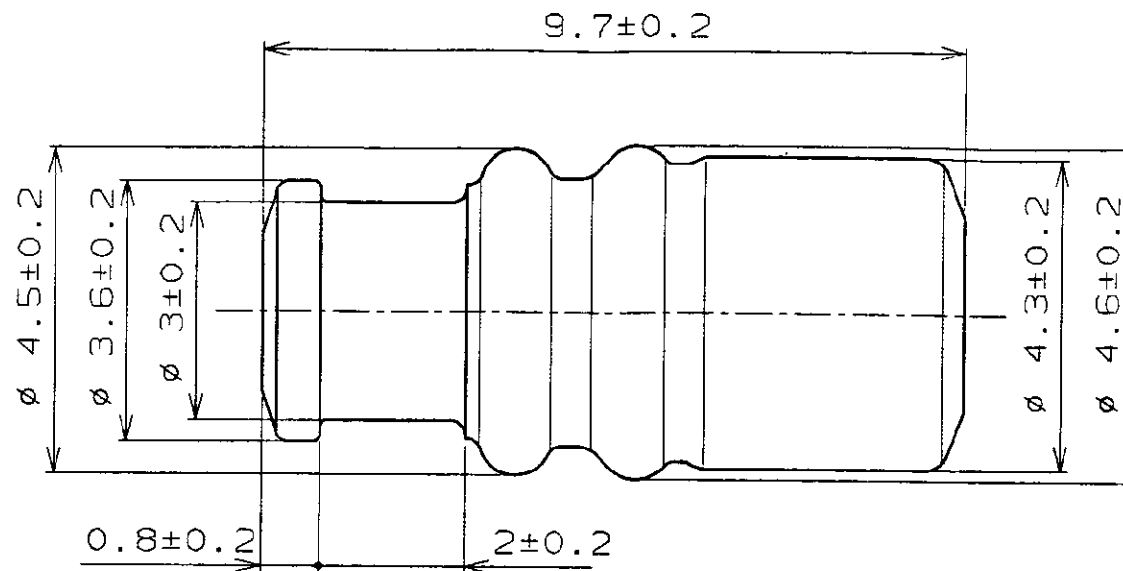

BY AMP INCORPORATED. ALL RIGHTS RESERVED.

LOC DIST

REVISIONS

P	LTR	DESCRIPTION	ECN	DATE	DWN	APVD
0		作成 DRAWN	FJ00-4706-96	6/3 '96	JH	82

∅ 1.6±0.2

9.7±0.2

∅ 1.5±0.2

SIR	DARK PURPLE (濃紫)	1-900325-9
材料(MATERIAL)	色(COLOR)	型番(P/N)

WIRE RANGE 適合電線断面積 0.5~0.85mm ²	INSULATION DIA 被覆外径 ∅2.0~∅2.3
--------------------------------------------------	-------------------------------------

DIMENSIONS: 單位: 毫米 mm		TOLERANCES UNLESS OTHERWISE SPECIFIED 一般公差 ±0.2 30mm ±0.25 100mm ±0.3 ANGLE: ±2°		DWN J. Hayashi 6/3 '96	CHK [Signature]	APVD [Signature]	NAME 名称
MATERIAL 材料 SIR		FINISH 仕上		PRODUCT SPEC 製品規格 108-5355	APPLICATION SPEC 取付適用規格 114-5230		
				WEIGHT 0.11g	SIZE A3	CAGE CODE 00779	DRAWING NO 番号 C-900325