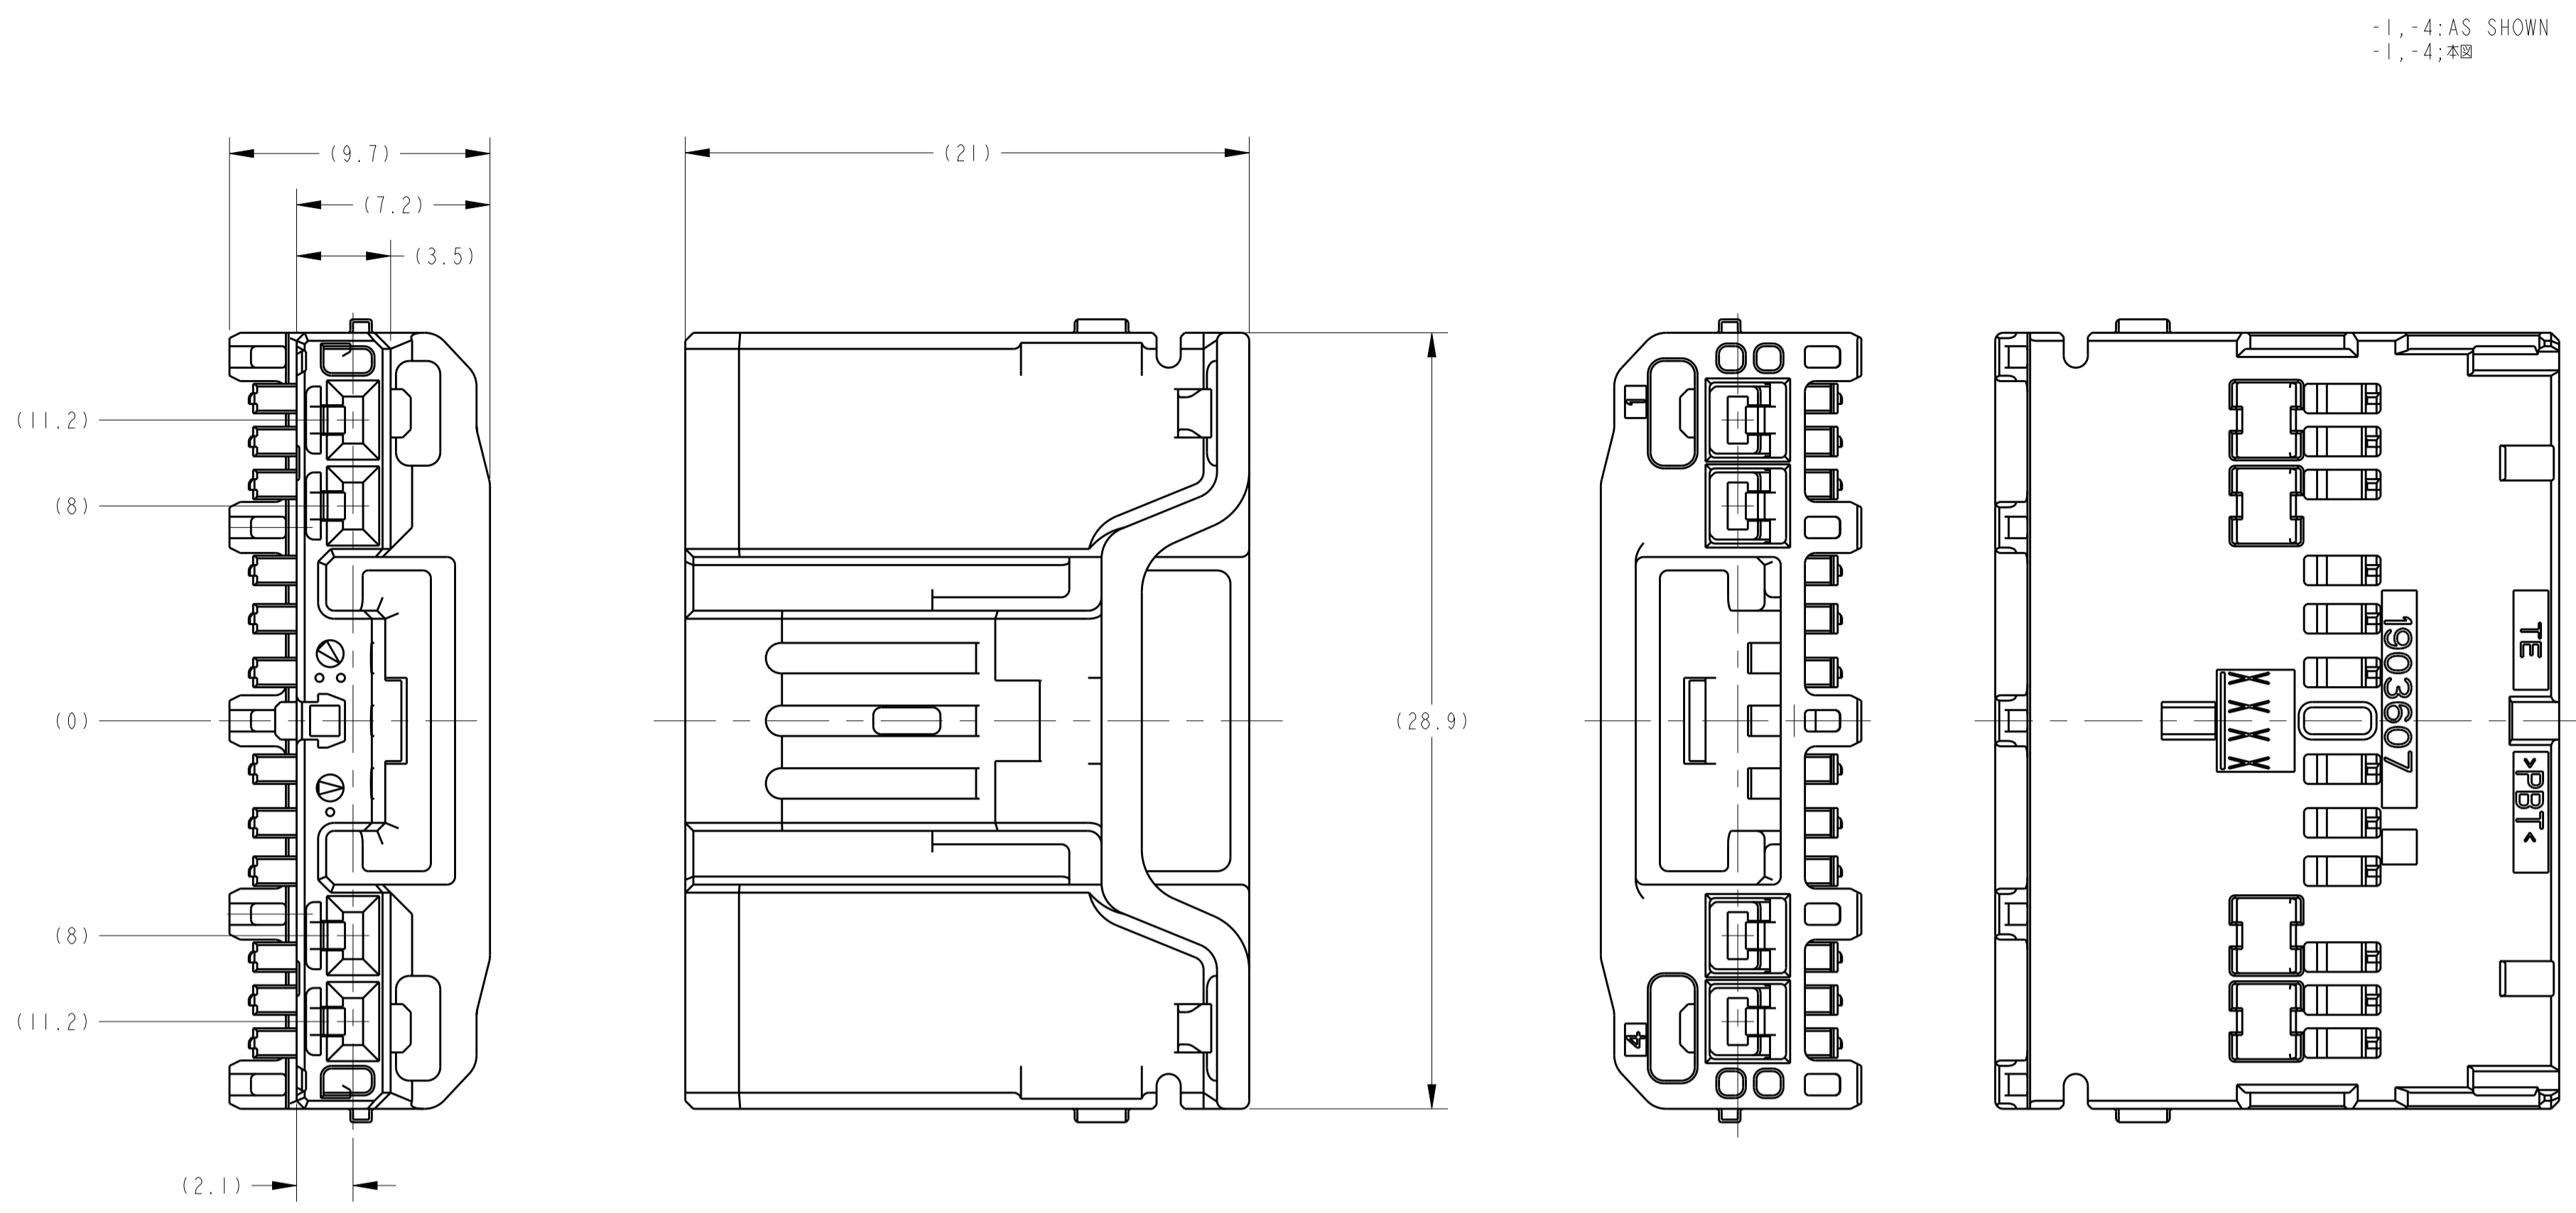

REV. NO.		REVISIONS			
REV. NO.	DATE	DESCRIPTION	DATE	DWN	APVD
A4	14MAR14	REVISED	ECR-14-003707	YT	RK
A5	06JUN2017	ADD 1-1903607-5	ECR-17-007541	YM	TK

-1,-4:AS SHOWN
 -1,-4:本図

1-1903607-3
 1-1903607-4
 1-1903607-5

1. 本製品は、別番のコンポーネントと組合せて使用する。
 2. 取扱説明書 NO: 411-78268, 78269
 3. 組合せ相手型番・取扱説明書を参照のこと。
 4. 嵌合相手代表型番：取扱説明書を参照のこと。
 5. 1.5型端子の仕様は、各製造・供給元の仕様書を確認すること。
1. THIS PRODUCT IS USED STACK WITH ANOTHER COMPONENTS.
 2. HANDLING OF THIS PART SHOULD FOLLOW INSTRUCTION SHEET NO.411-78268,78269.
 3. COMPONENTS NUMBER OF STACKING;REFERENCE TO INSTRUCTION SHEET.
 4. MATING CONNECTOR PART(TYPICAL);REFERENCE TO INSTRUCTION SHEET.
 5. REFERENCE TO "1.5 RECEPTACLE CONTACT SPECIFICATION" BY PRODUCT MAKER AND SUPPLIERS SPECIFIED.

PACKING STYLE	COLOR	PART NO.
PAPER BOX ダンボール箱	GRAY	1-1903607-5
	BLACK	1-1903607-4
SOFT TRAY プラスチックトレイ	NATURAL	1-1903607-3
	BLACK	1903607-6
	BLACK	1903607-5
	BLACK	1903607-4
	NATURAL	1903607-3
	NATURAL	1903607-2
OUTER 外装	INNER 内装	
PACKING STYLE	COLOR	PART NO.

THIS DRAWING IS A CONTROLLED DOCUMENT.		DWN R. KATO	03DEC08	TE Connectivity 1.5 4 POSITION LOCK HOUSING STACKING TYPE	
DIMENSIONS: mm		CHK R. KOMIYAMA	03DEC08		
TOLERANCES UNLESS OTHERWISE SPECIFIED: mm		APVD H. YAMAGAMI	03DEC08	NAME 1903607-5	
0-PLC ±0.3 1-PLC ±0.5 2-PLC ±0.13 3-PLC ±0.13 4-PLC ±0.001		PRODUCT SPEC 108-78437, 78438		SIZE A1	
MATERIAL PBT		FINISH SEE TABLE		WEIGHT 1.52 g	
CUSTOMER DRAWING		SCALE 5:1		SHEET 1 OF 1	