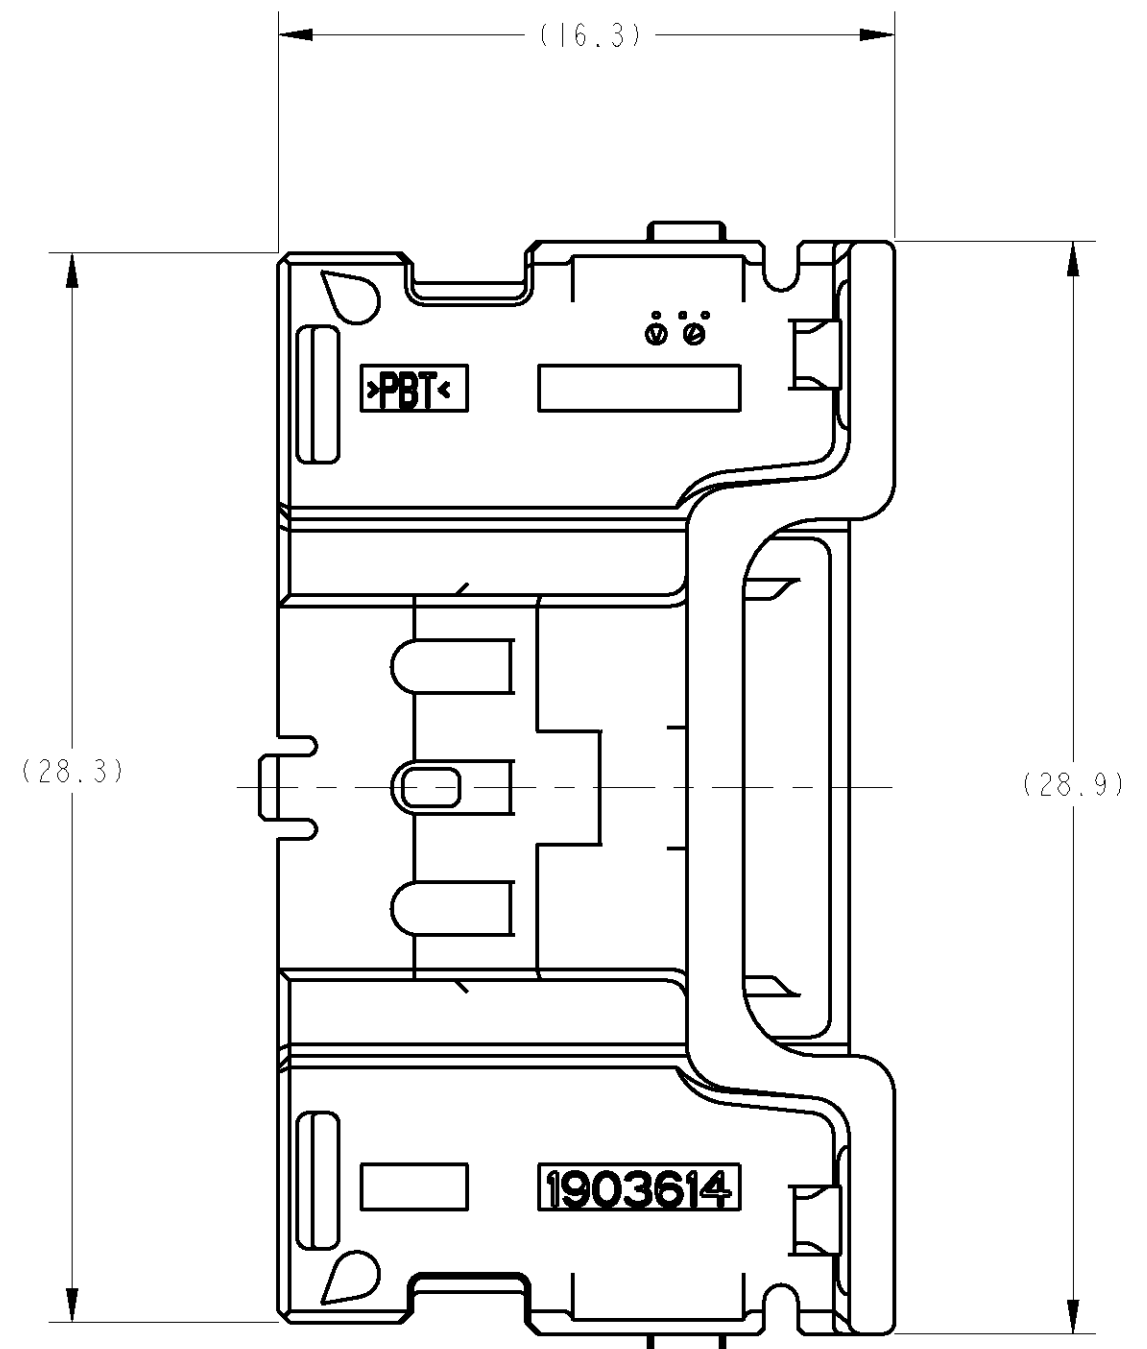

REV. NO.		REVISIONS			
REV.	DATE	DESCRIPTION	DATE	DWN	APVD
A		RELEASED	09DEC08	KK	HY

1. 本製品は、別冊のコンポーネントと組合せて使用する。
2. 取扱説明書 NO: 411-78268
3. 組合せ相手型番: 取扱説明書を参照のこと。
4. 嵌合相手代表型番: 取扱説明書を参照のこと。
5. 適用端子: TABLE-1 参照

1. THIS PRODUCT IS USED STACK WITH ANOTHER COMPONENTS.
2. HANDLING OF THIS PART SHOULD FOLLOW INSTRUCTION SHEET NO.411-78268.
3. COMPONENTS NUMBER OF STACKING;REFERENCE TO INSTRUCTION SHEET.
4. MATING CONNECTOR PART(TYPICAL);REFERENCE TO INSTRUCTION SHEET.
5. APPLIED TERMINAL;SEE TABLE-1

TABLE-1

		APPLIED TERMINAL P/N 適用端子 P/N	APPLICABLE WIRE RANGE 適用電線
SIGNAL 0.5	TIN	1827855-4	0.13~0.5mm <sup>2</sup>
	TIN	1827855-1	
	GOLD	1903703-1	
	TIN	1827855-2	
	TIN	1827855-3	

PAPER BOX ダンボール箱	SOFT TRAY プラスチックトレイ	COLOR	PART NO.
		GRAY	1903614-3
		BLACK	1903614-2
		NATURAL	1903614-1
OUTER 外装	INNER 内装	COLOR	PART NO.