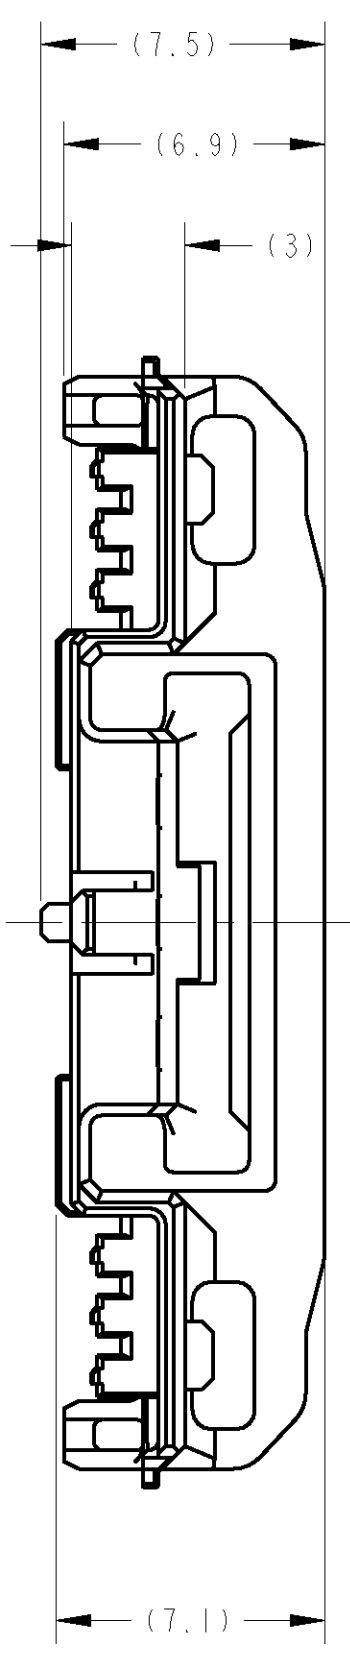

REV. NO.		REVISIONS			
REV.	DATE	DESCRIPTION	DATE	DWN	APVD
A		RELEASED	09DEC08	KK	HY

1. 本製品は、別冊のコンポーネントと組合せて使用する。
2. 取扱説明書 NO: 411-78268
3. 組合せ相手型番: 取扱説明書を参照のこと。
4. 嵌合相手代表型番: 取扱説明書を参照のこと。
5. 適用端子: TABLE-1 参照

1. THIS PRODUCT IS USED STACK WITH ANOTHER COMPONENTS.
2. HANDLING OF THIS PART SHOULD FOLLOW INSTRUCTION SHEET NO.411-78268.
3. COMPONENTS NUMBER OF STACKING;REFERENCE TO INSTRUCTION SHEET.
4. MATING CONNECTOR PART(TYPICAL);REFERENCE TO INSTRUCTION SHEET.
5. APPLIED TERMINAL;SEE TABLE-1

TABLE-1

		APPLIED TERMINAL P/N 適用端子 P/N	APPLICABLE WIRE RANGE 適用電線
SIGNAL 0.5	TIN	1827855-4	0.13~0.5mm <sup>2</sup>
	TIN	1827855-1	
	GOLD	1903703-1	
	TIN	1827855-2	
	TIN	1827855-3	

PAPER BOX ダンボール箱	SOFT TRAY プラスチックトレイ	COLOR	PART NO.
		GRAY	1903614-3
		BLACK	1903614-2
		NATURAL	1903614-1
OUTER 外装	INNER 内装	COLOR	PART NO.

DIMENSIONS: 公差 mm		TOLERANCES UNLESS OTHERWISE SPECIFIED: mm ±0.3 0-PLC ±0.5 1-PLC ±0.5 2-PLC ±0.5 3-PLC ±0.5 4-PLC ±0.5 ANGLES ±0.001°		DWN R. KATO 09DEC08 CHK R. KOMIYAMA 09DEC08 APVD H. YAMAGAMI 09DEC08		Tyco Electronics Corporation Kawasaki, Japan	
MATERIAL P/N PBT		FINISH 仕様 参照		WEIGHT 0.8 g		SIZE CAGE CODE DRAWING NO A 00779 C-1903614	
CUSTOMER DRAWING				RESTRICTED TO		SHEET 5-1 OF 1 REV A	