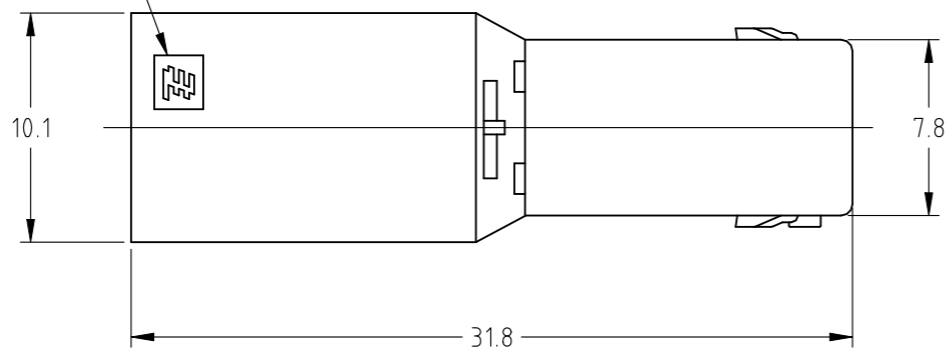

REVISIONS

P	LTR	DESCRIPTION	DATE	DWN	APVD
E		REVISED PER ECR-19-008563	22DEC2020	SC	D.Z

トレードマーク
TRADE MARK

TYPE OF KEYING

キャビティマーク
CAVITY MARK

断面 A-A
SECT A-A

注記

1. 一般公差 : ±0.3
2. 材料 : 66ナイロン ガラス無 (UL94V-0)
3. 適用タブコンタクト製品型番 : 1746973-1
: 1746974-1

- △ かん合相手製品型番
プラグハウジング : TABLE参照のこと
リセコンタクト : 1746971-1
1746972-1

NOTE

1. GENERAL TOLERANCE : ±0.3
2. MATERIAL : 66NYLON NON-GLASS FILLED(UL94V-0)
3. APPLICABLE TAB CONTACT P/N : 1746973-1
: 1746974-1

- △ MATING CONN.P/N
PLUG HOUSING : SEE TABLE
REC CONTACT : 1746971-1
1746972-1

3-1903683-4	D	赤色 RED	3-1903684-4
2-1903683-3	C	青色 BLUE	2-1903684-3
1-1903683-2	B	黄色 YELLOW	1-1903684-2
1903683-1	A	自然色 NATURAL	1903684-1
かん合相手型番 MATING HSG P/N	△	キーイング KEYING TYPE	色調 COLOR
			型番 P/N

THIS DRAWING IS A CONTROLLED DOCUMENT.		DWN J.SATO 01FEB2006	TE Connectivity	
DIMENSIONS: 単位: 耗 mm		CHK N.YAMASAKI 01FEB2006		
TOLERANCES UNLESS OTHERWISE SPECIFIED: 一般公差		APVD N.YAMASAKI 01FEB2006	NAME 名称 GRACE INERTIA CONNECTOR 6.2MM PITCH 1P CAP HOUSING	
0 PLC ± 1 PLC ± 2 PLC ± 3 PLC ± 4 PLC ± ANGLES ±		PRODUCT SPEC 製品規格 108-5979	RESTRICTED TO	
MATERIAL 材料 SEE NOTE 2		APPLICATION SPEC 取付適用規格 114-5356	SIZE A3	CAGE CODE 00779
		WEIGHT -	DRAWING NO 番号 C-1903684	
		CUSTOMER DRAWING		SCALE 尺度 3:1
		SHEET 1 OF 1		REV E