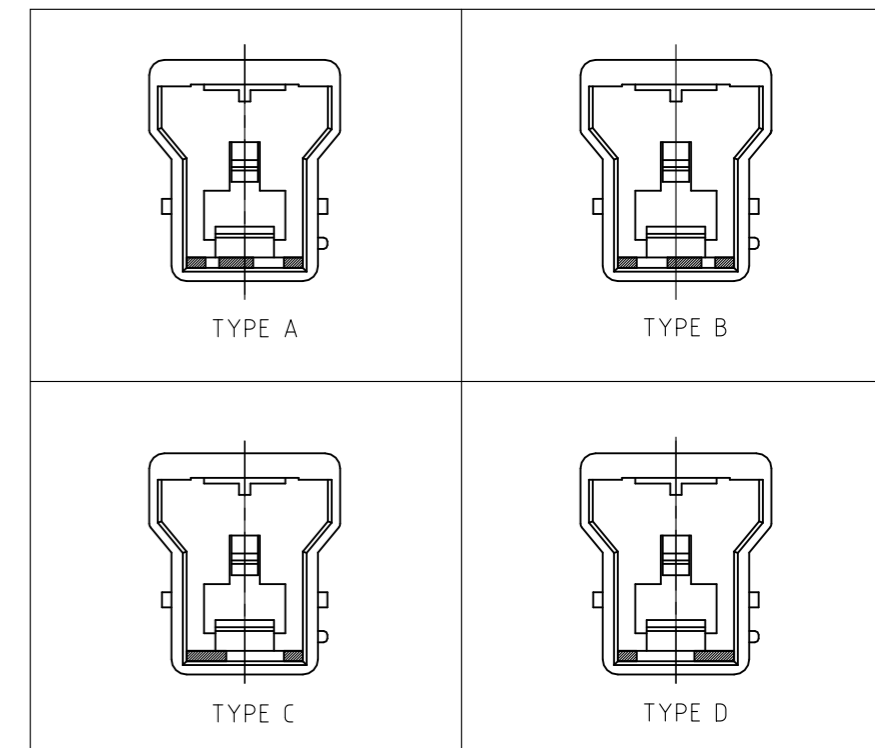

REVISIONS

P	LTR	DESCRIPTION	DATE	DWN	APVD
E		REVISED PER ECR-19-008563	22DEC2020	SC	D.Z

トレードマーク
TRADE MARK

TYPE OF KEYING

キャビティマーク
CAVITY MARK

断面 A-A
SECT A-A

注記

1. 一般公差 : ±0.3
2. 材料 : 66ナイロン ガラス無 (UL94V-0)
3. 適用タブコンタクト製品型番 : 1746973-1
: 1746974-1

- △ かん合相手製品型番
プラグハウジング : TABLE参照のこと
リセコンタクト : 1746971-1
1746972-1

NOTE

1. GENERAL TOLERANCE : ±0.3
2. MATERIAL : 66NYLON NON-GLASS FILLED(UL94V-0)
3. APPLICABLE TAB CONTACT P/N : 1746973-1
: 1746974-1

- △ MATING CONN.P/N
PLUG HOUSING : SEE TABLE
REC CONTACT : 1746971-1
1746972-1

3-1903683-4	D	赤色 RED	3-1903684-4
2-1903683-3	C	青色 BLUE	2-1903684-3
1-1903683-2	B	黄色 YELLOW	1-1903684-2
1903683-1	A	自然色 NATURAL	1903684-1
かん合相手型番 MATING HSG P/N	△	キーイング KEYING TYPE	色調 COLOR
			型番 P/N

THIS DRAWING IS A CONTROLLED DOCUMENT.		DWN J.SATO 01FEB2006	TE Connectivity	
DIMENSIONS: 単位: 耗 mm		CHK N.YAMASAKI 01FEB2006		
TOLERANCES UNLESS OTHERWISE SPECIFIED: 一般公差		APVD N.YAMASAKI 01FEB2006	NAME 名称 GRACE INERTIA CONNECTOR 6.2MM PITCH 1P CAP HOUSING	
0 PLC ± 1 PLC ± 2 PLC ± 3 PLC ± 4 PLC ± ANGLES ±		PRODUCT SPEC 製品規格 108-5979	RESTRICTED TO	
MATERIAL 材料 SEE NOTE 2		APPLICATION SPEC 取付適用規格 114-5356	SIZE A3	CAGE CODE 00779
		WEIGHT -	DRAWING NO 番号 C-1903684	
		CUSTOMER DRAWING		SCALE 尺度 3:1
		SHEET 1 OF 1		REV E