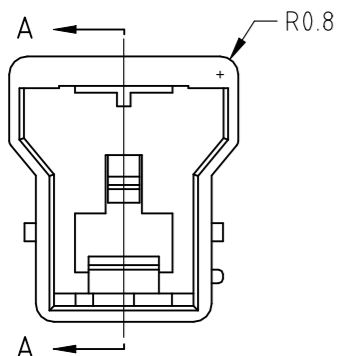

REVISIONS

P	LTR	DESCRIPTION	DATE	DWN	APVD
E		REVISED PER ECR-19-008563	22DEC2020	SC	D.Z

トレードマーク
TRADE MARK

TYPE OF KEYING

キャビティマーク
CAVITY MARK

断面 A-A
SECT A-A

注記

1. 一般公差 : ±0.3
2. 材料 : 66ナイロン ガラス無 (UL94V-0)
3. 適用タブコンタクト製品型番 : 1746973-1
: 1746974-1

- △ かん合相手製品型番
プラグハウジング : TABLE参照のこと
リセコンタクト : 1746971-1
1746972-1

NOTE

1. GENERAL TOLERANCE : ±0.3
2. MATERIAL : 66NYLON NON-GLASS FILLED(UL94V-0)
3. APPLICABLE TAB CONTACT P/N : 1746973-1
: 1746974-1

- △ MATING CONN.P/N
PLUG HOUSING : SEE TABLE
REC CONTACT : 1746971-1
1746972-1

3-1903683-4	D	赤色 RED	3-1903684-4
2-1903683-3	C	青色 BLUE	2-1903684-3
1-1903683-2	B	黄色 YELLOW	1-1903684-2
1903683-1	A	自然色 NATURAL	1903684-1
かん合相手型番 MATING HSG P/N	△	キーイング KEYING TYPE	色調 COLOR
			型番 P/N

THIS DRAWING IS A CONTROLLED DOCUMENT.		DWN J.SATO 01FEB2006	TE Connectivity	
DIMENSIONS: 単位: 耗 mm		CHK N.YAMASAKI 01FEB2006		
TOLERANCES UNLESS OTHERWISE SPECIFIED: 一般公差		APVD N.YAMASAKI 01FEB2006	NAME 名称 GRACE INERTIA CONNECTOR 6.2MM PITCH 1P CAP HOUSING	
0 PLC ± 1 PLC ± 2 PLC ± 3 PLC ± 4 PLC ± ANGLES ±		PRODUCT SPEC 製品規格 108-5979	RESTRICTED TO	
MATERIAL 材料 SEE NOTE 2		APPLICATION SPEC 取付適用規格 114-5356	SIZE A3	CAGE CODE 00779
		WEIGHT -	DRAWING NO 番号 C-1903684	
		CUSTOMER DRAWING		SCALE 尺度 3:1
		SHEET 1 OF 1		REV E