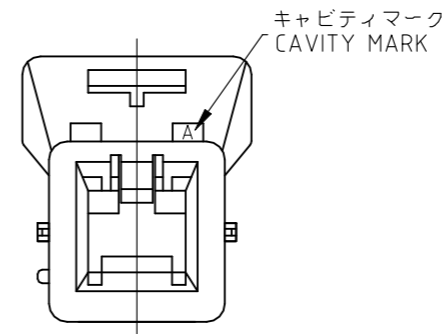

REVISIONS

P	LTR	DESCRIPTION	DATE	DWN	APVD
E		REVISED PER ECR-19-008563	22DEC2020	SC	D.Z

トレードマーク
TRADE MARK

TYPE OF KEYING

キャビティマーク
CAVITY MARK

断面 A-A
SECT A-A

注記

1. 一般公差 : ±0.3
2. 材料 : 66ナイロン ガラス無 (UL94V-0)
3. 適用タブコンタクト製品型番 : 1746973-1
: 1746974-1

- △ かん合相手製品型番
プラグハウジング : TABLE参照のこと
リセコンタクト : 1746971-1
1746972-1

NOTE

1. GENERAL TOLERANCE : ±0.3
2. MATERIAL : 66NYLON NON-GLASS FILLED(UL94V-0)
3. APPLICABLE TAB CONTACT P/N : 1746973-1
: 1746974-1

- △ MATING CONN.P/N
PLUG HOUSING : SEE TABLE
REC CONTACT : 1746971-1
1746972-1

3-1903683-4	D	赤色 RED	3-1903684-4
2-1903683-3	C	青色 BLUE	2-1903684-3
1-1903683-2	B	黄色 YELLOW	1-1903684-2
1903683-1	A	自然色 NATURAL	1903684-1
かん合相手型番 MATING HSG P/N	△	キーイング KEYING TYPE	色調 COLOR
			型番 P/N

THIS DRAWING IS A CONTROLLED DOCUMENT.		DWN J.SATO 01FEB2006	TE Connectivity	
DIMENSIONS: 単位: 耗 mm		CHK N.YAMASAKI 01FEB2006		
TOLERANCES UNLESS OTHERWISE SPECIFIED: 一般公差		APVD N.YAMASAKI 01FEB2006	NAME 名称 GRACE INERTIA CONNECTOR 6.2MM PITCH 1P CAP HOUSING	
0 PLC ± 1 PLC ± 2 PLC ± 3 PLC ± 4 PLC ± ANGLES ±		PRODUCT SPEC 製品規格 108-5979	RESTRICTED TO	
MATERIAL 材料 SEE NOTE 2		APPLICATION SPEC 取付適用規格 114-5356	SIZE A3	CAGE CODE 00779
		WEIGHT -	DRAWING NO 番号 C-1903684	
		CUSTOMER DRAWING		SCALE 尺度 3:1
		SHEET 1 OF 1		REV E