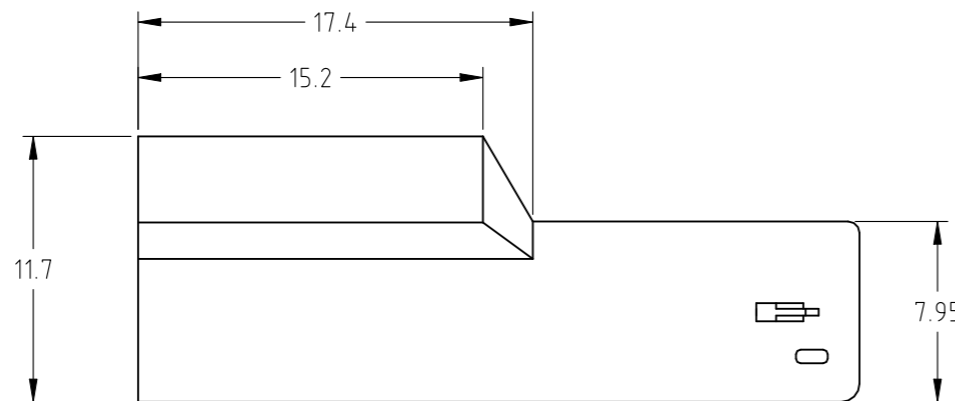

REVISIONS

P	LTR	DESCRIPTION	DATE	DWN	APVD
E		REVISED PER ECR-19-008563	22DEC2020	SC	D.Z

トレードマーク
TRADE MARK

TYPE OF KEYING

キャビティマーク
CAVITY MARK

断面 A-A
SECT A-A

注記

1. 一般公差 : ±0.3
2. 材料 : 66ナイロン ガラス無 (UL94V-0)
3. 適用タブコンタクト製品型番 : 1746973-1
: 1746974-1

3-1903683-4	D	赤色 RED	3-1903684-4
2-1903683-3	C	青色 BLUE	2-1903684-3
1-1903683-2	B	黄色 YELLOW	1-1903684-2
1903683-1	A	自然色 NATURAL	1903684-1
かん合相手型番 MATING HSG P/N	△	キーイング KEYING TYPE	色調 COLOR
			型番 P/N

THIS DRAWING IS A CONTROLLED DOCUMENT.		DWN J.SATO 01FEB2006	TE Connectivity	
DIMENSIONS: 単位: 耗 mm		CHK N.YAMASAKI 01FEB2006		
TOLERANCES UNLESS OTHERWISE SPECIFIED: 一般公差		APVD N.YAMASAKI 01FEB2006	NAME 名称 GRACE INERTIA CONNECTOR 6.2MM PITCH 1P CAP HOUSING	
0 PLC ± 1 PLC ± 2 PLC ± 3 PLC ± 4 PLC ± ANGLES ±		PRODUCT SPEC 製品規格 108-5979	RESTRICTED TO	
MATERIAL 材料 SEE NOTE 2		APPLICATION SPEC 取付適用規格 114-5356	SIZE A3	CAGE CODE 00779
		WEIGHT -	DRAWING NO 番号 C-1903684	
		CUSTOMER DRAWING		SCALE 尺度 3:1
		SHEET 1 OF 1		REV E