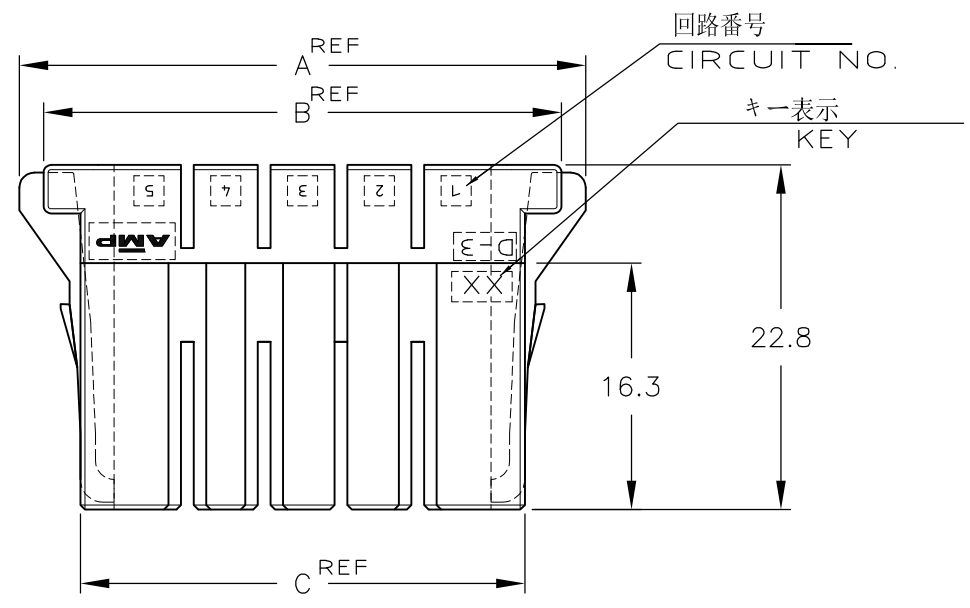

NUMBER 917659  
METRIC  
三角3rd ANGLE PROJECTION

NOTE  
1 MATERIAL:GLASS FIELD THERMO PLASTIC,POLYESTER  
COLOR:BLACK

~~△ TO COAT ALL SURFACE OF HOUSING WITH TEFLON~~

注記  
1 材料: ガラス入り熱可塑性ポリエステル樹脂  
色: 黒色  
~~△~~ ハウジング全面にテフロン塗装のこと

	XX	1-917659-8
	XY	3-917659-6
	YY	2-917659-6
	XX	1-917659-6
	XY	3-917659-5
	YY	2-917659-5
	XX	1-917659-5
キーイングパターン KEYING PATTERN	キー KEY	型番 PART NUMBER

		20	62.86	59.66	54.8	45.72	9	1-917659-8
OBSOLETE	<del>△</del>							<del>7-917659-6</del>
OBSOLETE	<del>△</del>							<del>6-917659-6</del>
OBSOLETE	<del>△</del>							<del>5-917659-6</del>
								3-917659-6
								2-917659-6
		12	42.54	39.34	34.48	25.4	5	1-917659-6
OBSOLETE	<del>△</del>	<del>10</del>	<del>37.46</del>	<del>34.26</del>	<del>29.4</del>	<del>20.32</del>	<del>4</del>	<del>7-917659-5</del>
								3-917659-5
								2-917659-5
		10	37.46	34.26	29.4	20.32	4	1-917659-5
FINISH	POS.	A	B	C	D	N	PART NUMBER	

抱合電線断面(WIRE RANGE) // mm <sup>2</sup> (AWG - )	被覆外径(INSULATION DIA.) // mmφ	名称(NAME) ダイナミック D3200 リセハウジング DYNAMIC D3200 REC HSG (DOUBLE ROW)
材料(MATERIAL) 注記参照 SEE NOTE	仕上(FINISH) //	一般公差 (GENERAL TOLERANCE) 10以下 ±0.2 10以上 30以下 ±0.25 30以上 100以下 ±0.3 角度: ±3°
DR. 14/APR/95 K.IKEDA	DE. 14/APR/95 K.IKEDA	LOC 番号(No.) A3 J 917659
CHK. 18/APR/96 S.Manabe	APP. 18/APR/96 S.Manabe	尺度(SCALE) REV. SHEET 2-1 B3 1 OF 1