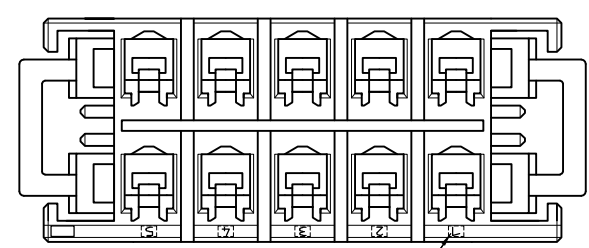

NUMBER 917659  
METRIC  
三角3rd ANGLE PROJECTION

NOTE  
1 MATERIAL:GLASS FIELD THERMO PLASTIC,POLYESTER  
COLOR:BLACK

~~△ TO COAT ALL SURFACE OF HOUSING WITH TEFLON~~

注記  
1 材料: ガラス入り熱可塑性ポリエステル樹脂  
色: 黒色  
~~△~~ ハウジング全面にテフロン塗装のこと

	XX	1-917659-8
	XY	3-917659-6
	YY	2-917659-6
	XX	1-917659-6
	XY	3-917659-5
	YY	2-917659-5
	XX	1-917659-5
キーイングパターン KEYING PATTERN	キー KEY	型番 PART NUMBER

		20	62.86	59.66	54.8	45.72	9	1-917659-8
OBSOLETE	<del>△</del>							<del>7-917659-6</del>
OBSOLETE	<del>△</del>							<del>6-917659-6</del>
OBSOLETE	<del>△</del>							<del>5-917659-6</del>
								3-917659-6
								2-917659-6
		12	42.54	39.34	34.48	25.4	5	1-917659-6
OBSOLETE	<del>△</del>	<del>10</del>	<del>37.46</del>	<del>34.26</del>	<del>29.4</del>	<del>20.32</del>	<del>4</del>	<del>7-917659-5</del>
								3-917659-5
								2-917659-5
		10	37.46	34.26	29.4	20.32	4	1-917659-5
FINISH	POS.	A	B	C	D	N	PART NUMBER	

抱合電線断面(WIRE RANGE) // mm <sup>2</sup> (AWG - )	被覆外径(INSULATION DIA.) // mmφ	名称(NAME) ダイナミック D3200 リセハウジング DYNAMIC D3200 REC HSG (DOUBLE ROW)
材料(MATERIAL) 注記参照 SEE NOTE	仕上(FINISH) //	一般公差 (GENERAL TOLERANCE) 10以下 ±0.2 10以上 30以下 ±0.25 30以上 100以下 ±0.3 角度: ±3°
DR. 14/APR/95 K.IKEDA	DE. 14/APR/95 K.IKEDA	LOC 番号(No.) A3 J 917659
CHK. 18/APR/96 S.Manabe	APP. 18/APR/96 S.Manabe	尺度(SCALE) REV. SHEET 2-1 B3 1 OF 1