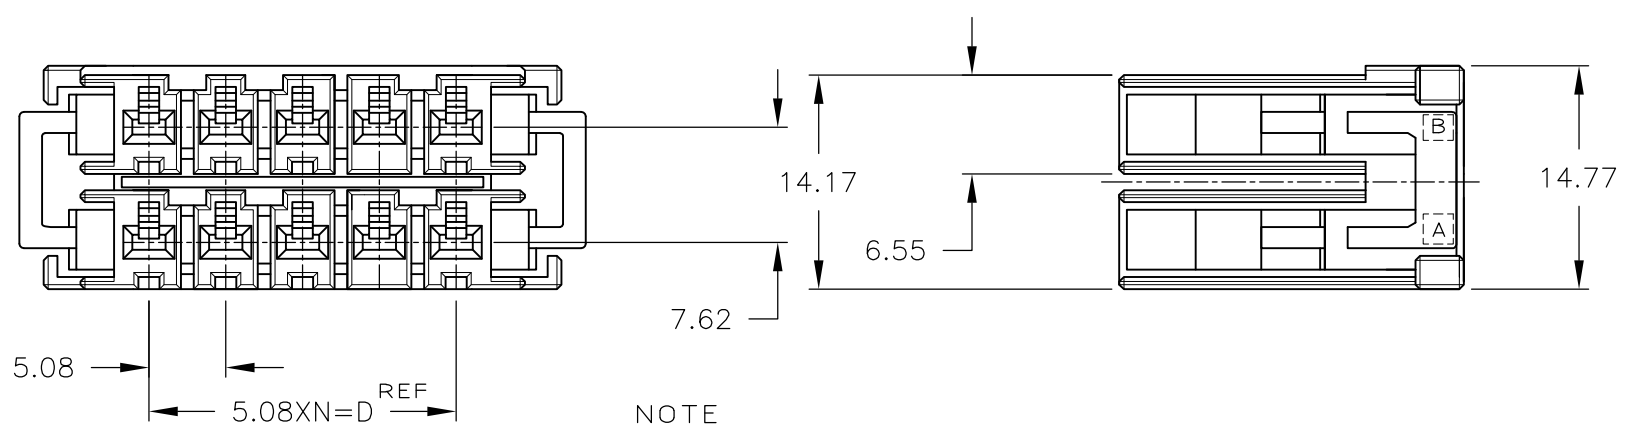

NUMBER 917659  
METRIC  
三角3rd ANGLE PROJECTION

NOTE  
1 MATERIAL:GLASS FIELD THERMO PLASTIC,POLYESTER  
COLOR:BLACK

~~△ TO COAT ALL SURFACE OF HOUSING WITH TEFLON~~

注記  
1 材料: ガラス入り熱可塑性ポリエステル樹脂  
色: 黒色  
~~△~~ ハウジング全面にテフロン塗装のこと

	XX	1-917659-8
	XY	3-917659-6
	YY	2-917659-6
	XX	1-917659-6
	XY	3-917659-5
	YY	2-917659-5
	XX	1-917659-5
キーイングパターン KEYING PATTERN	キー KEY	型番 PART NUMBER

		20	62.86	59.66	54.8	45.72	9	1-917659-8
OBSOLETE	<del>△</del>							<del>7-917659-6</del>
OBSOLETE	<del>△</del>							<del>6-917659-6</del>
OBSOLETE	<del>△</del>							<del>5-917659-6</del>
								3-917659-6
								2-917659-6
		12	42.54	39.34	34.48	25.4	5	1-917659-6
OBSOLETE	<del>△</del>	<del>10</del>	<del>37.46</del>	<del>34.26</del>	<del>29.4</del>	<del>20.32</del>	<del>4</del>	<del>7-917659-5</del>
								3-917659-5
								2-917659-5
		10	37.46	34.26	29.4	20.32	4	1-917659-5
FINISH	POS.	A	B	C	D	N	PART NUMBER	

抱合電線断面(WIRE RANGE) // mm <sup>2</sup> (AWG - )	被覆外径(INSULATION DIA.) // mmφ	名称(NAME) ダイナミック D3200 リセハウジング DYNAMIC D3200 REC HSG (DOUBLE ROW)
材料(MATERIAL) 注記参照 SEE NOTE	仕上(FINISH) //	一般公差 (GENERAL TOLERANCE) 10以下 ±0.2 10以上 30以下 ±0.25 30以上 100以下 ±0.3 角度: ±3°
DR. 14/APR/95 K.IKEDA	DE. 14/APR/95 K.IKEDA	LOC 番号(No.) A3 J 917659
CHK. 18/APR/96 S.Manabe	APP. 18/APR/96 S.Manabe	尺度(SCALE) REV. SHEET 2-1 B3 1 OF 1