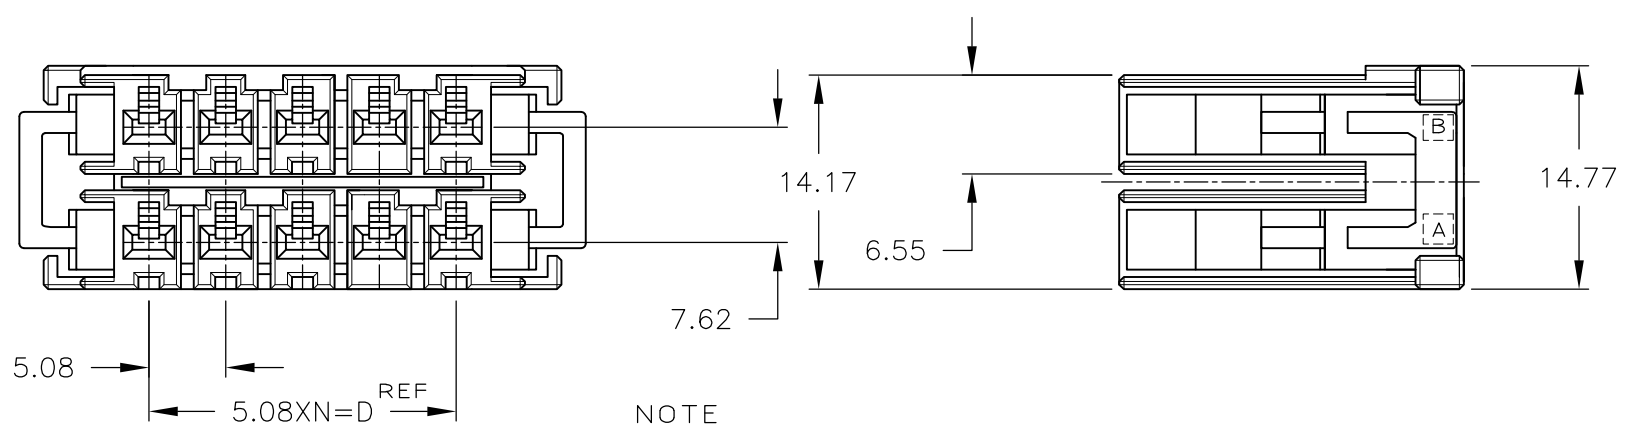

NUMBER 917659  
METRIC  
三角3rd ANGLE PROJECTION

NOTE  
1 MATERIAL:GLASS FIELD THERMO PLASTIC,POLYESTER  
COLOR:BLACK

~~△ TO COAT ALL SURFACE OF HOUSING WITH TEFLON~~

注記  
1 材料: ガラス入り熱可塑性ポリエステル樹脂  
色: 黒色  
~~△ ハウジング全面にテフロン塗装のこと~~

	XX	1-917659-8
	XY	3-917659-6
	YY	2-917659-6
	XX	1-917659-6
	XY	3-917659-5
	YY	2-917659-5
	XX	1-917659-5
キーイングパターン KEYING PATTERN	キー KEY	型番 PART NUMBER

		20	62.86	59.66	54.8	45.72	9	1-917659-8
OBSOLETE	<del>△</del>							<del>7-917659-6</del>
OBSOLETE	<del>△</del>							<del>6-917659-6</del>
OBSOLETE	<del>△</del>							<del>5-917659-6</del>
								3-917659-6
								2-917659-6
		12	42.54	39.34	34.48	25.4	5	1-917659-6
OBSOLETE	<del>△</del>	<del>10</del>	<del>37.46</del>	<del>34.26</del>	<del>29.4</del>	<del>20.32</del>	<del>4</del>	<del>7-917659-5</del>
								3-917659-5
								2-917659-5
		10	37.46	34.26	29.4	20.32	4	1-917659-5
FINISH	POS.	A	B	C	D	N	PART NUMBER	

抱合電線断面(WIRE RANGE) // mm <sup>2</sup> (AWG - )	被覆外径(INSULATION DIA.) // mmφ	名称(NAME) ダイナミック D3200 リセハウジング DYNAMIC D3200 REC HSG (DOUBLE ROW)
材料(MATERIAL) 注記参照 SEE NOTE	仕上(FINISH) //	一般公差 (GENERAL TOLERANCE) 10以下 ±0.2 10以上 30以下 ±0.25 30以上 100以下 ±0.3 角度: ±3°
DR. 14/APR/95 K.IKEDA	DE. 14/APR/95 K.IKEDA	LOC 番号(No.) A3 J 917659
CHK. 18/APR/96 S.Manabe	APP. 18/APR/96 S.Manabe	尺度(SCALE) 2-1 REV. B3 SHEET 1 of 1