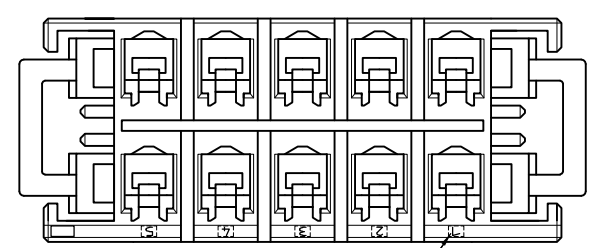

NUMBER 917659  
METRIC  
三角3rd ANGLE PROJECTION

NOTE  
1 MATERIAL:GLASS FIELD THERMO PLASTIC,POLYESTER  
COLOR:BLACK

~~△ TO COAT ALL SURFACE OF HOUSING WITH TEFLON~~

注記  
1 材料: ガラス入り熱可塑性ポリエステル樹脂  
色: 黒色  
~~△ ハウジング全面にテフロン塗装のこと~~

	XX	1-917659-8
	XY	3-917659-6
	YY	2-917659-6
	XX	1-917659-6
	XY	3-917659-5
	YY	2-917659-5
	XX	1-917659-5
キーイングパターン KEYING PATTERN	キー KEY	型番 PART NUMBER

		20	62.86	59.66	54.8	45.72	9	1-917659-8
OBSOLETE	<del>△</del>							<del>7-917659-6</del>
OBSOLETE	<del>△</del>							<del>6-917659-6</del>
OBSOLETE	<del>△</del>							<del>5-917659-6</del>
								3-917659-6
								2-917659-6
		12	42.54	39.34	34.48	25.4	5	1-917659-6
OBSOLETE	<del>△</del>	<del>10</del>	<del>37.46</del>	<del>34.26</del>	<del>29.4</del>	<del>20.32</del>	<del>4</del>	<del>7-917659-5</del>
								3-917659-5
								2-917659-5
		10	37.46	34.26	29.4	20.32	4	1-917659-5
FINISH	POS.	A	B	C	D	N	PART NUMBER	

抱合電線断面(WIRE RANGE) // mm <sup>2</sup> (AWG - )	被覆外径(INSULATION DIA.) // mmφ	名称(NAME) ダイナミック D3200 リセハウジング DYNAMIC D3200 REC HSG (DOUBLE ROW)
材料(MATERIAL) 注記参照 SEE NOTE	仕上(FINISH) //	一般公差 (GENERAL TOLERANCE) 10以下 ±0.2 10以上 30以下 ±0.25 30以上 100以下 ±0.3 角度: ±3°
DR. 14/APR/95 K.IKEDA	DE. 14/APR/95 K.IKEDA	LOC 番号(No.) A3 J 917659
CHK. 18/APR/96 S.Manabe	APP. 18/APR/96 S.Manabe	尺度(SCALE) 2-1 REV. B3 SHEET 1 of 1