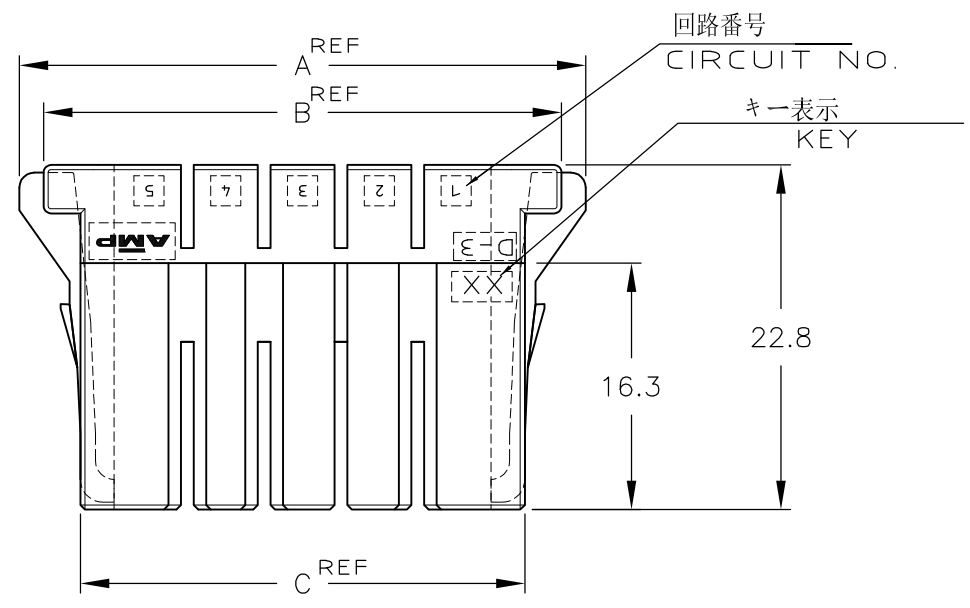

NUMBER 917659  
METRIC  
三角3rd ANGLE PROJECTION

NOTE  
1 MATERIAL:GLASS FIELD THERMO PLASTIC,POLYESTER  
COLOR:BLACK

~~△ TO COAT ALL SURFACE OF HOUSING WITH TEFLON~~

注記  
1 材料: ガラス入り熱可塑性ポリエステル樹脂  
色: 黒色  
~~△ ハウジング全面にテフロン塗装のこと~~

	XX	1-917659-8
	XY	3-917659-6
	YY	2-917659-6
	XX	1-917659-6
	XY	3-917659-5
	YY	2-917659-5
	XX	1-917659-5
キーイングパターン KEYING PATTERN	キー KEY	型番 PART NUMBER

		20	62.86	59.66	54.8	45.72	9	1-917659-8
OBSOLETE	<del>△</del>							<del>7-917659-6</del>
OBSOLETE	<del>△</del>							<del>6-917659-6</del>
OBSOLETE	<del>△</del>							<del>5-917659-6</del>
								3-917659-6
								2-917659-6
		12	42.54	39.34	34.48	25.4	5	1-917659-6
OBSOLETE	<del>△</del>	<del>10</del>	<del>37.46</del>	<del>34.26</del>	<del>29.4</del>	<del>20.32</del>	<del>4</del>	<del>7-917659-5</del>
								3-917659-5
								2-917659-5
		10	37.46	34.26	29.4	20.32	4	1-917659-5
FINISH	POS.	A	B	C	D	N	PART NUMBER	

抱合電線断面(WIRE RANGE) // mm <sup>2</sup> (AWG - )	被覆外径(INSULATION DIA.) // mmφ	名称(NAME) ダイナミック D3200 リセハウジング DYNAMIC D3200 REC HSG (DOUBLE ROW)
材料(MATERIAL) 注記参照 SEE NOTE	仕上(FINISH) //	一般公差 (GENERAL TOLERANCE) 10以下 ±0.2 10以上 30以下 ±0.25 30以上 100以下 ±0.3 角度: ±3°
DR. 14/APR/95 K.IKEDA	DE. 14/APR/95 K.IKEDA	LOC 番号(No.) A3 J 917659
CHK. 18/APR/96 S.Manabe	APP. 18/APR/96 S.Manabe	尺度(SCALE) 2-1 REV. B3 SHEET 1 of 1