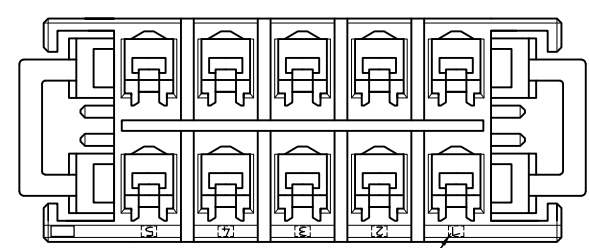

NUMBER 917659  
 METRIC  
 三角3rd ANGLE PROJECTION  
 PRINT DIST  
 単位 概 DIMENSIONS IN MM. DO NOT SCALE PRINT  
 AMP-J010-2C  
 REV 3/93

NOTE  
 1 MATERIAL:GLASS FIELD THERMO PLASTIC,POLYESTER  
 COLOR:BLACK

~~△ TO COAT ALL SURFACE OF HOUSING WITH TEFLON~~

注記  
 1 材料: ガラス入り熱可塑性ポリエステル樹脂  
 色: 黒色  
~~△ ハウジング全面にテフロン塗装のこと~~

	XX	1-917659-8
	XY	3-917659-6
	YY	2-917659-6
	XX	1-917659-6
	XY	3-917659-5
	YY	2-917659-5
	XX	1-917659-5
キーイングパターン KEYING PATTERN	キー KEY	型番 PART NUMBER

		20	62.86	59.66	54.8	45.72	9	1-917659-8
OBSOLETE	<del>△</del>							<del>7-917659-6</del>
OBSOLETE	<del>△</del>							<del>6-917659-6</del>
OBSOLETE	<del>△</del>							<del>5-917659-6</del>
								3-917659-6
								2-917659-6
		12	42.54	39.34	34.48	25.4	5	1-917659-6
OBSOLETE	<del>△</del>	<del>10</del>	<del>37.46</del>	<del>34.26</del>	<del>29.4</del>	<del>20.32</del>	<del>4</del>	<del>7-917659-5</del>
								3-917659-5
								2-917659-5
		10	37.46	34.26	29.4	20.32	4	1-917659-5
FINISH	POS.	A	B	C	D	N	PART NUMBER	