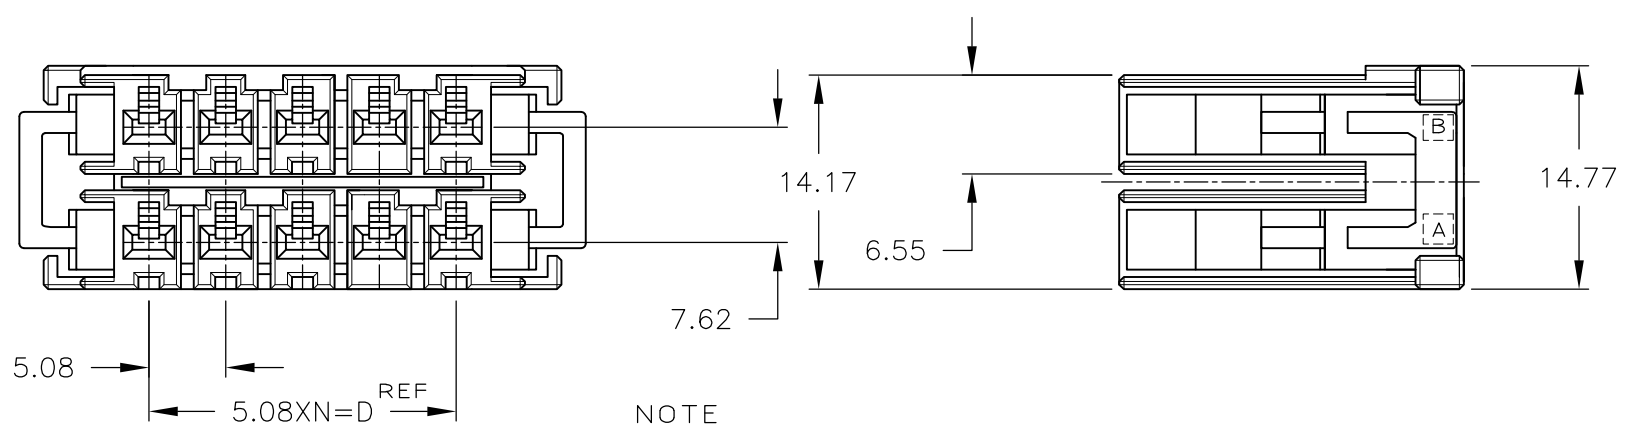

NUMBER 917659  
 METRIC  
 三角3rd ANGLE PROJECTION  
 PRINT DIST  
 単位 概 DIMENSIONS IN MM. DO NOT SCALE PRINT  
 AMP-J010-2C  
 REV 3/93

NOTE  
 1 MATERIAL:GLASS FIELD THERMO PLASTIC,POLYESTER  
 COLOR:BLACK

~~△ TO COAT ALL SURFACE OF HOUSING WITH TEFLON~~

注記  
 1 材料: ガラス入り熱可塑性ポリエステル樹脂  
 色: 黒色  
~~△ ハウジング全面にテフロン塗装のこと~~

	XX	1-917659-8
	XY	3-917659-6
	YY	2-917659-6
	XX	1-917659-6
	XY	3-917659-5
	YY	2-917659-5
	XX	1-917659-5
キーイングパターン KEYING PATTERN	キー KEY	型番 PART NUMBER

		20	62.86	59.66	54.8	45.72	9	1-917659-8
OBSOLETE	<del>△</del>							<del>7-917659-6</del>
OBSOLETE	<del>△</del>							<del>6-917659-6</del>
OBSOLETE	<del>△</del>							<del>5-917659-6</del>
								3-917659-6
								2-917659-6
		12	42.54	39.34	34.48	25.4	5	1-917659-6
OBSOLETE	<del>△</del>	<del>10</del>	<del>37.46</del>	<del>34.26</del>	<del>29.4</del>	<del>20.32</del>	<del>4</del>	<del>7-917659-5</del>
								3-917659-5
								2-917659-5
		10	37.46	34.26	29.4	20.32	4	1-917659-5
FINISH	POS.	A	B	C	D	N	PART NUMBER	