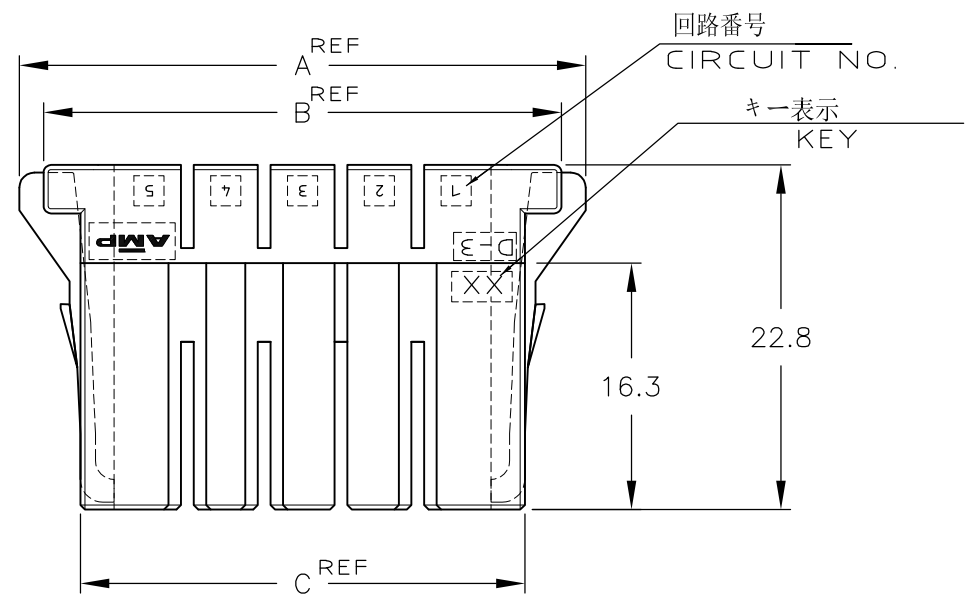

NUMBER 917659  
 METRIC  
 三角3rd ANGLE PROJECTION  
 PRINT DIST  
 単位 概 DIMENSIONS IN MM. DO NOT SCALE PRINT  
 AMP-J010-2C  
 REV 3/93

NOTE  
 1 MATERIAL:GLASS FIELD THERMO PLASTIC,POLYESTER  
 COLOR:BLACK

~~△ TO COAT ALL SURFACE OF HOUSING WITH TEFLON~~

注記  
 1 材料: ガラス入り熱可塑性ポリエステル樹脂  
 色: 黒色  
~~△ ハウジング全面にテフロン塗装のこと~~

	XX	1-917659-8
	XY	3-917659-6
	YY	2-917659-6
	XX	1-917659-6
	XY	3-917659-5
	YY	2-917659-5
	XX	1-917659-5
キーイングパターン KEYING PATTERN	キー KEY	型番 PART NUMBER

		20	62.86	59.66	54.8	45.72	9	1-917659-8
OBSOLETE	<del>△</del>							<del>7-917659-6</del>
OBSOLETE	<del>△</del>							<del>6-917659-6</del>
OBSOLETE	<del>△</del>							<del>5-917659-6</del>
								3-917659-6
								2-917659-6
		12	42.54	39.34	34.48	25.4	5	1-917659-6
OBSOLETE	<del>△</del>	<del>10</del>	<del>37.46</del>	<del>34.26</del>	<del>29.4</del>	<del>20.32</del>	<del>4</del>	<del>7-917659-5</del>
								3-917659-5
								2-917659-5
		10	37.46	34.26	29.4	20.32	4	1-917659-5
FINISH	POS.	A	B	C	D	N	PART NUMBER	