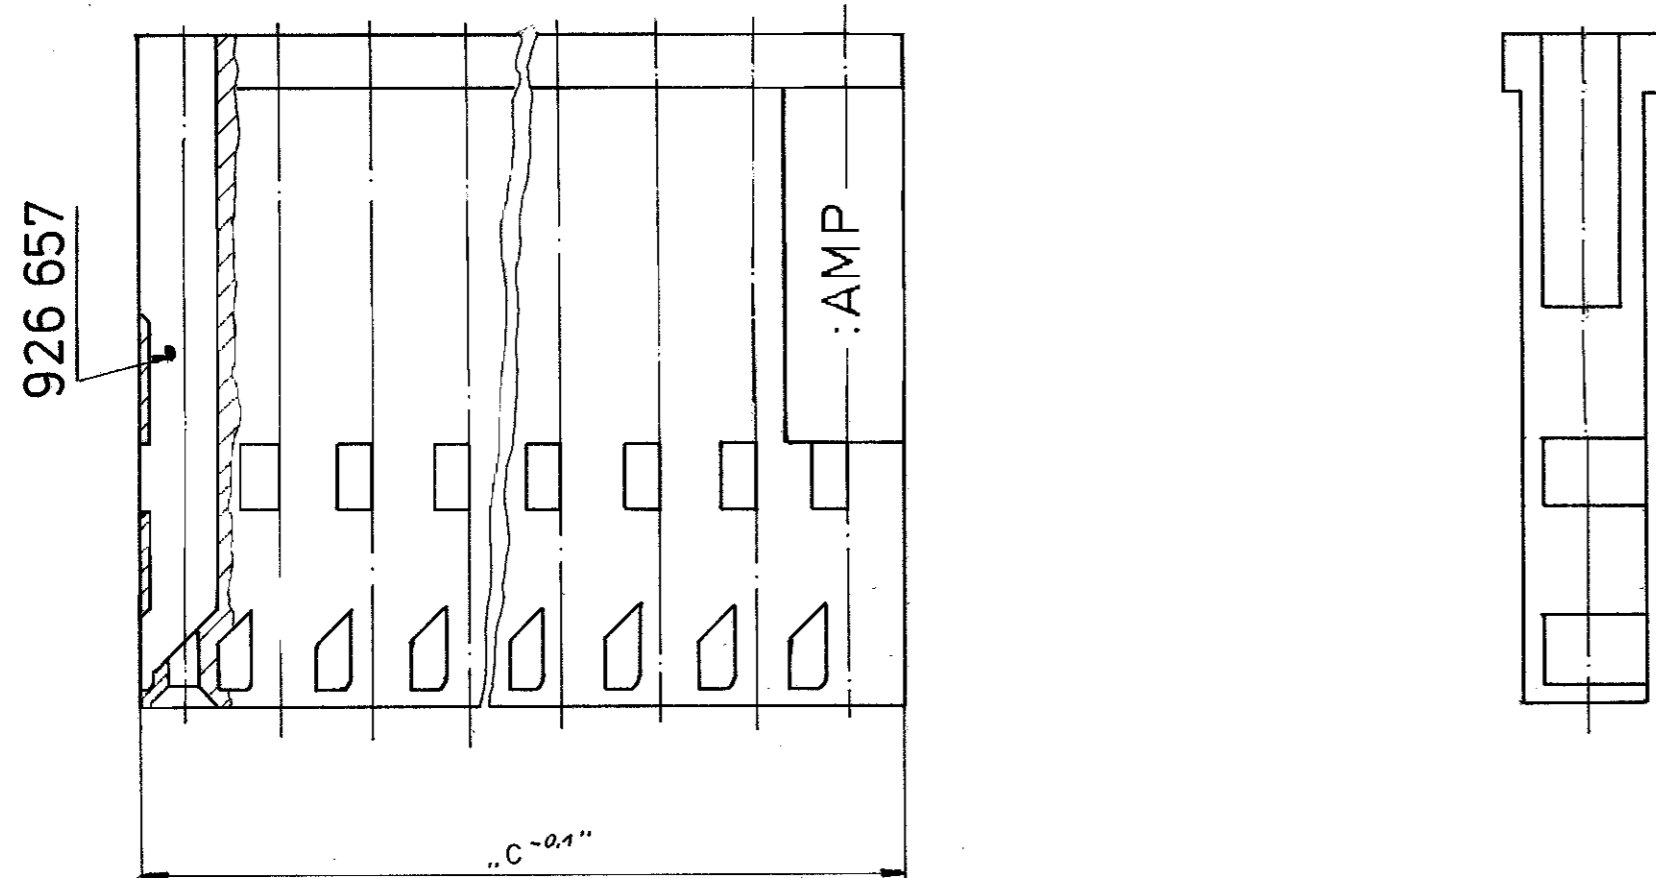

FELD VERTIEFT
 BESCHRIFTUNG ERHABEN AREA RECESSED
 LETTERS RAISED

- 1 OBSOLETE PARTS: OBSOLETE CIS STREAMLINING PER D.RENAUD/D.SINISI
- 2 OBSOLETE

ANREIHBARE AUSFÜHRUNG
 STACKABLE VERSION

STACKABLE VERSION						
ANREIHBARE AUSFÜHRUNG						
6-926 657-5	38,06	15	1-926 657-5	14x2,54 = 35,56	38,56	15
△ 6-4	35,52	14	△ 1-4	13x2,54 = 33,02	36,02	14
6-	-3	32,98	13-	-3	12x2,54 = 30,48	33,48
△ 6-2	30,44	12	1-	-2	11x2,54 = 27,94	30,94
6-	-1	27,9	11-	-1	10x2,54 = 25,4	28,4
6-	0	25,36	10-	0	9x2,54 = 22,86	26,86
△ 5-9	22,82	9		-9	8x2,54 = 20,32	23,32
△ 5-8	20,28	8		-8	7x2,54 = 17,78	20,78
△ 5-7	17,74	7		-7	6x2,54 = 15,24	18,24
△ 5-6	15,2	6		-6	5x2,54 = 12,7	15,7
△ 5-5	12,66	5		-5	4x2,54 = 10,16	13,16
5-	-4	10,12	4-	-4	3x2,54 = 7,62	10,62
△ 5-3	7,58	3		-3	2x2,54 = 5,08	8,08
5-926657-2	5,04	2		926 657-2	1x2,54 = 2,54	5,54
ORDER NO.	POS.	ORDER NO.		ORDER NO.		POS.
BESTELL NR.	„C“	POLZ	BESTELL NR.	„A“	„B“	POLZ

			TE Connectivity			
SEE TABLE			Benennung			
PBT 15% GV			LOCKING - CLIP GEHÄUSE			
BLACK			LOCKING - CLIP HOUSING			
ORDER NO.	MATERIAL	COLOUR	K			
Bestell-Nr.	Werkstoff	Oberfläche Farbe				
Gez. 26.8.1980	Gepr. 4.9.80	Gepr.	Nicht tolerierte Maße ± 0,2 mm	Format C	Zeichnungs-Nr. 926657	REV. E3
			Maßstab 5:1			Blatt-Nr.