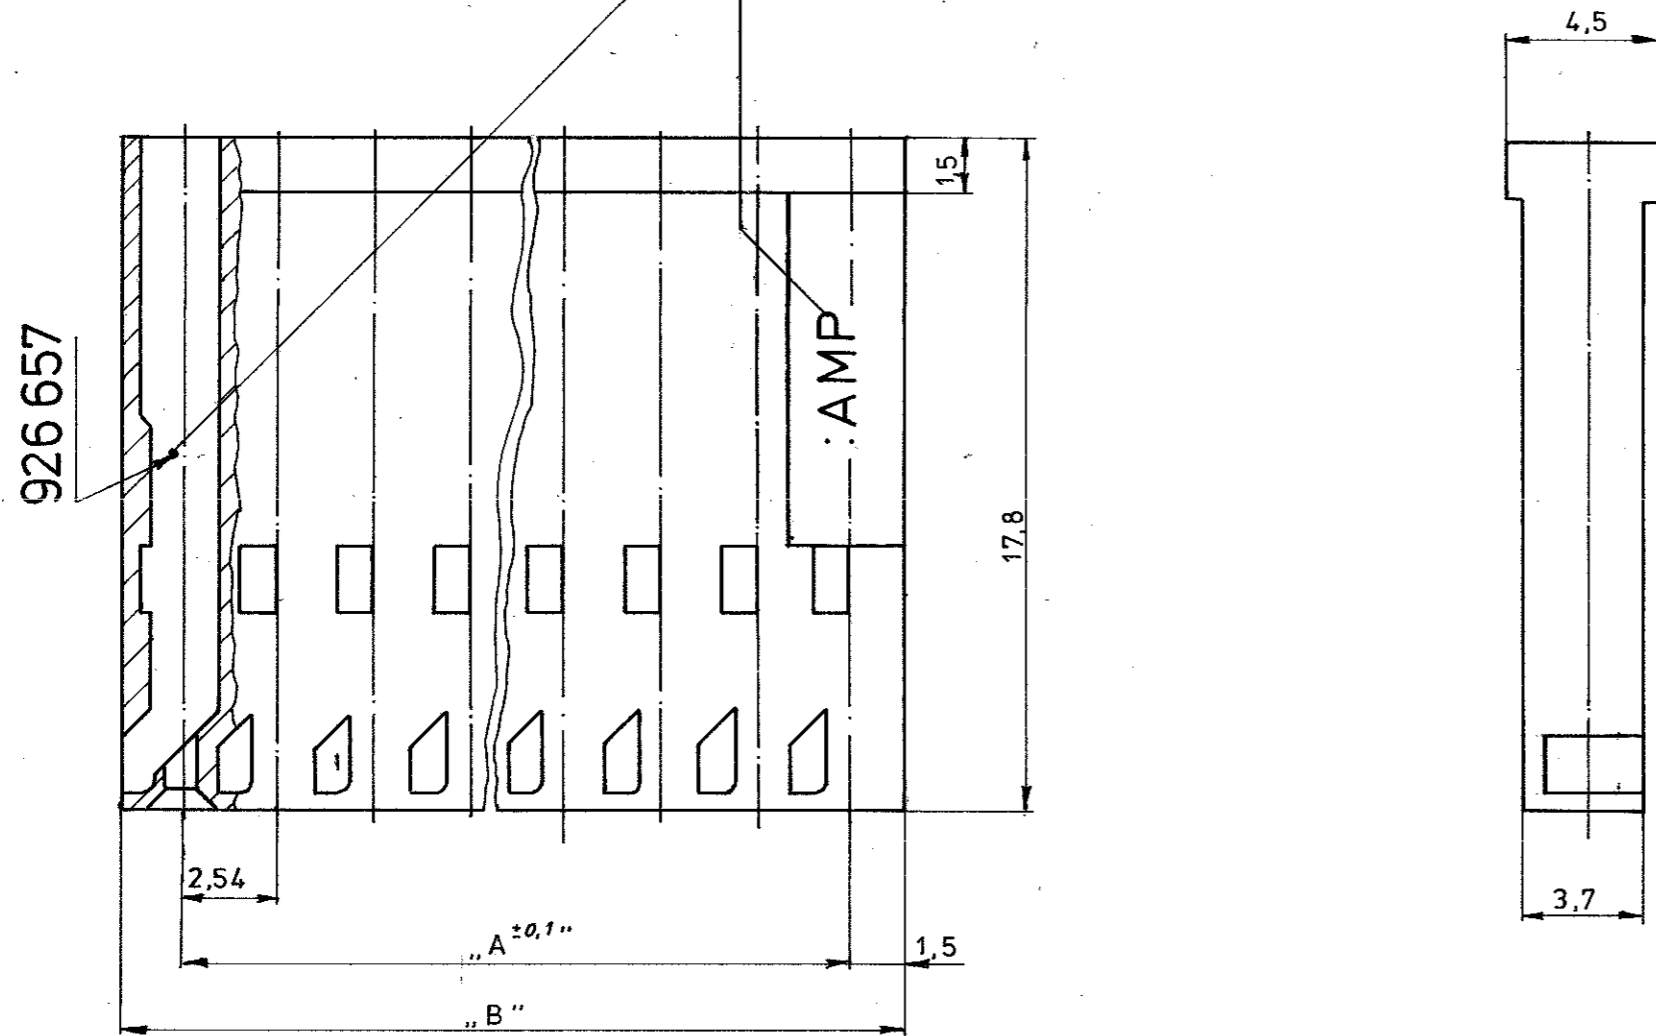

FELD VERTIEFT
 BESCHRIFTUNG ERHABEN AREA RECESSED
 LETTERS RAISED

- 1 OBSOLETE PARTS: OBSOLETE CIS STREAMLINING PER D.RENAUD/D.SINISI
- 2 OBSOLETE

ANREIHBARE AUSFÜHRUNG
 STACKABLE VERSION

STACKABLE VERSION						
ANREIHBARE AUSFÜHRUNG						
6-926 657-5	38,06	15	1-926 657-5	14x2,54 = 35,56	38,56	15
△ 6-4	35,52	14	△ 1-4	13x2,54 = 33,02	36,02	14
6-	-3	32,98	13-	-3	12x2,54 = 30,48	33,48
△ 6-2	30,44	12	1-	-2	11x2,54 = 27,94	30,94
6-	-1	27,9	11-	-1	10x2,54 = 25,4	28,4
6-	0	25,36	10-	0	9x2,54 = 22,86	26,86
△ 5-9	22,82	9		-9	8x2,54 = 20,32	23,32
△ 5-8	20,28	8		-8	7x2,54 = 17,78	20,78
△ 5-7	17,74	7		-7	6x2,54 = 15,24	18,24
△ 5-6	15,2	6		-6	5x2,54 = 12,7	15,7
△ 5-5	12,66	5		-5	4x2,54 = 10,16	13,16
5-	-4	10,12	4-	-4	3x2,54 = 7,62	10,62
△ 5-3	7,58	3		-3	2x2,54 = 5,08	8,08
5-926657-2	5,04	2		926 657-2	1x2,54 = 2,54	5,54
ORDER NO.	POS.	ORDER NO.		ORDER NO.		POS.
BESTELL NR.	„C“	POLZ	BESTELL NR.	„A“	„B“	POLZ

			TE Connectivity			
SEE TABLE			Benennung			
PBT 15% GV			LOCKING - CLIP GEHÄUSE			
BLACK			LOCKING - CLIP HOUSING			
ORDER NO.	MATERIAL	COLOUR	K			
Bestell-Nr.	Werkstoff	Oberfläche Farbe				
Gez. 26.8.1980	Gepr. 4.9.80	Gepr.	Nicht tolerierte Maße ± 0,2 mm	Format C	Zeichnungs-Nr. 926657	REV. E3
			Maßstab 5:1			Blatt-Nr.