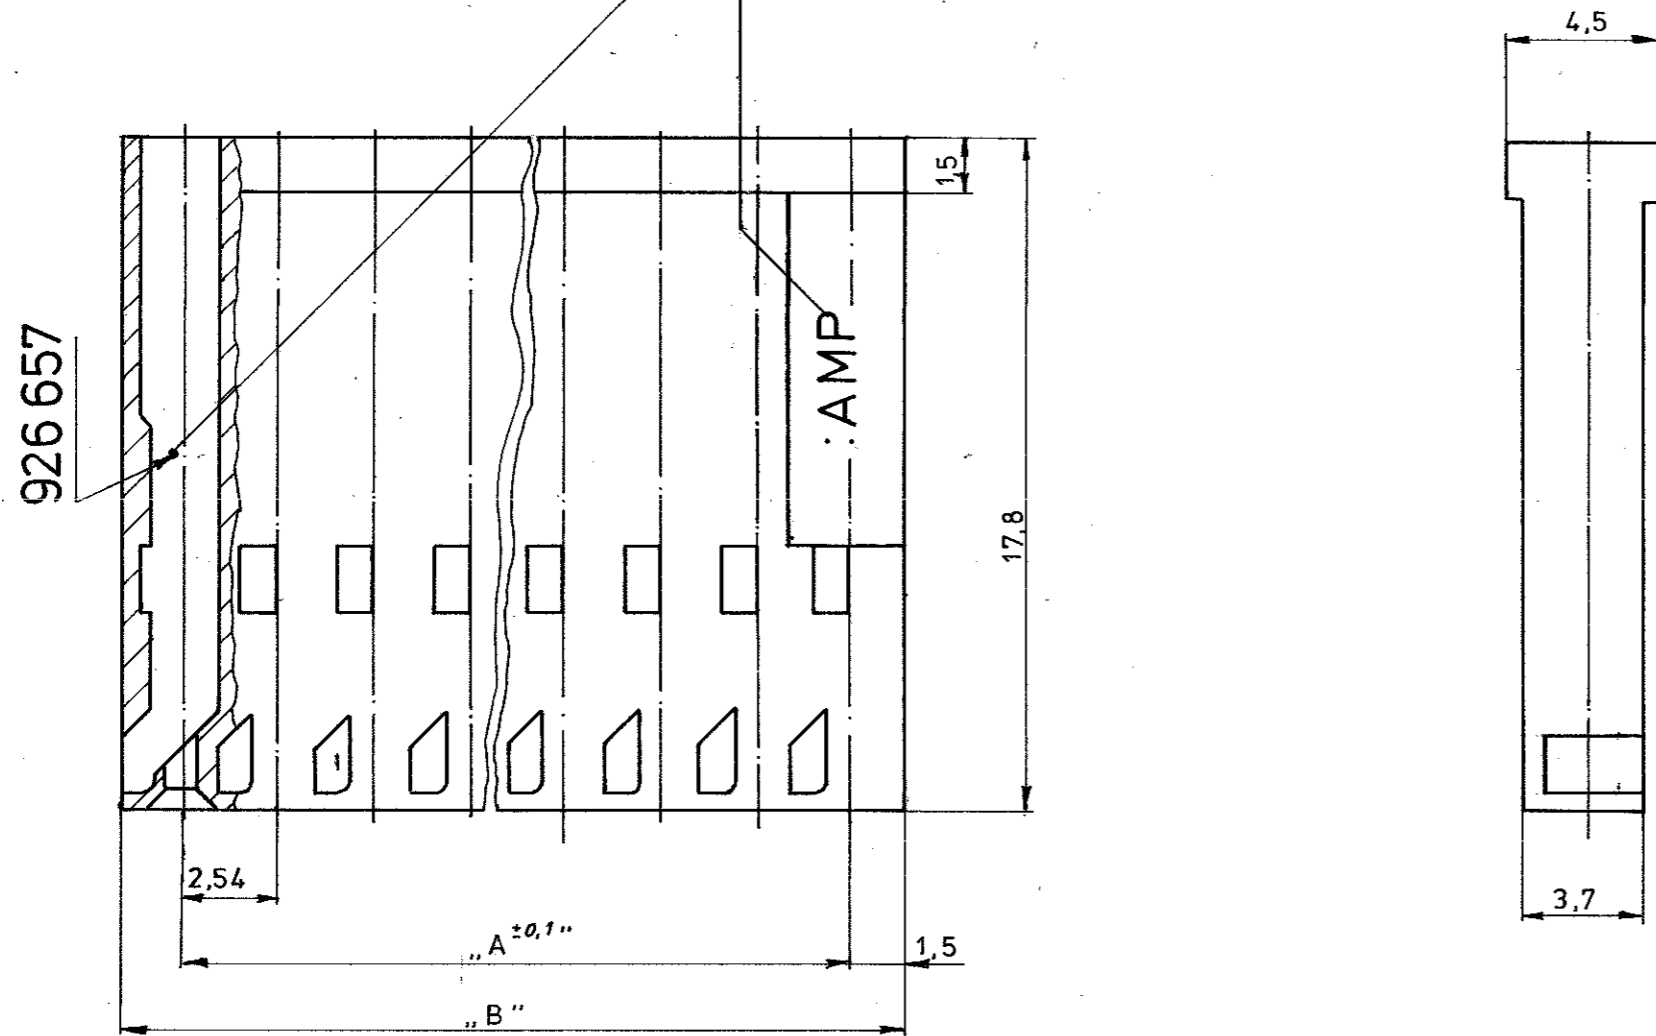

FELD VERTIEFT
 BESCHRIFTUNG ERHABEN
 AREA RECESSED
 LETTERS RAISED

- 1 OBSOLETE PARTS: OBSOLETE CIS STREAMLINING PER D.RENAUD/D.SINISI
- 2 OBSOLETE

ANREIHBARE AUSFÜHRUNG
 STACKABLE VERSION

STACKABLE VERSION						
ANREIHBARE AUSFÜHRUNG						
6-926 657-5	38,06	15	1-926 657-5	14x2,54 = 35,56	38,56	15
△ 6-4	35,52	14	△ 1-4	13x2,54 = 33,02	36,02	14
6-	-3	32,98	13-	-3	12x2,54 = 30,48	33,48
△ 6-2	30,44	12	1-	-2	11x2,54 = 27,94	30,94
6-	-1	27,9	11-	-1	10x2,54 = 25,4	28,4
6-	0	25,36	10-	0	9x2,54 = 22,86	26,86
△ 5-9	22,82	9		-9	8x2,54 = 20,32	23,32
△ 5-8	20,28	8		-8	7x2,54 = 17,78	20,78
△ 5-7	17,74	7		-7	6x2,54 = 15,24	18,24
△ 5-6	15,2	6		-6	5x2,54 = 12,7	15,7
△ 5-5	12,66	5		-5	4x2,54 = 10,16	13,16
5-	-4	10,12	4-	-4	3x2,54 = 7,62	10,62
△ 5-3	7,58	3		-3	2x2,54 = 5,08	8,08
5-926657-2	5,04	2		926 657-2	1x2,54 = 2,54	5,54
ORDER NO.	POS.	ORDER NO.		ORDER NO.		POS.
BESTELL NR.	„C“	POLZ	BESTELL NR.	„A“	„B“	POLZ.

		TE Connectivity	
SEE TABLE		PBT 15% GV	BLACK
ORDER NO.		MATERIAL	COLOUR
Bestell-Nr.	Werkstoff	Oberfläche Farbe	Nicht tolerierte Maße ± 0,2 mm ±
Gez. 26.8.1980	Gepr. 4.9.80	Gepr.	Format C
		Benennung LOCKING - CLIP GEHÄUSE LOCKING - CLIP HOUSING	
		Zeichnungs-Nr. 926657	
		REV. E3	
		Maßstab 5:1	
		Blatt-Nr.	