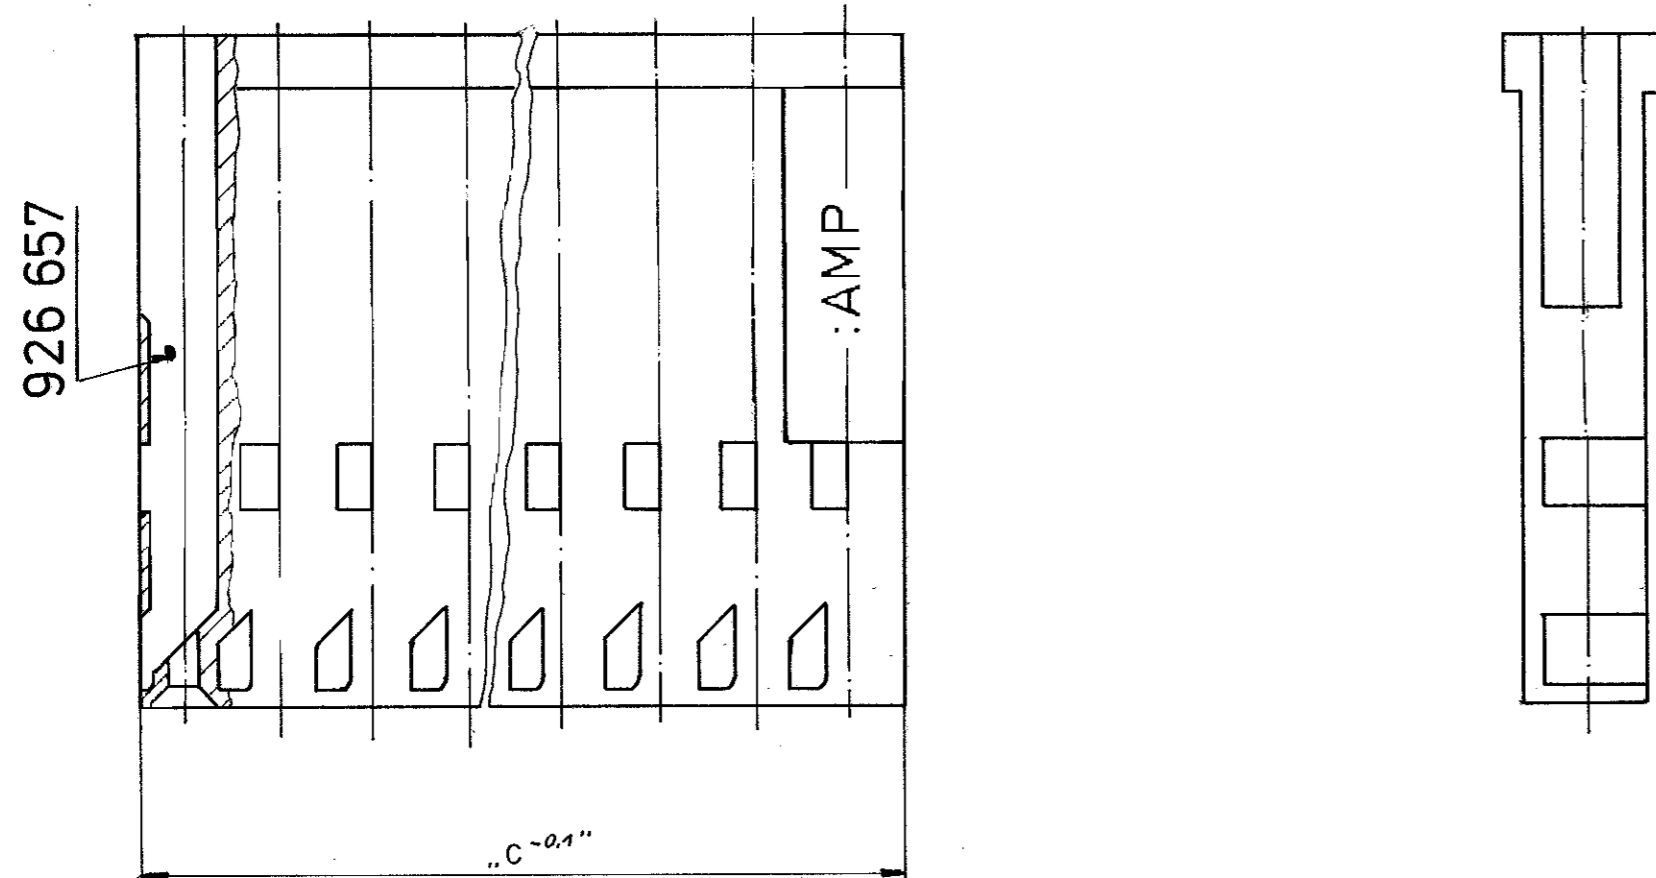

FELD VERTIEFT
 BESCHRIFTUNG ERHABEN AREA RECESSED
 LETTERS RAISED

1 OBSOLETE PARTS: OBSOLETE CIS STREAMLINING PER D.RENAUD/D.SINISI

2 OBSOLETE

ANREIHBARE AUSFÜHRUNG
 STACKABLE VERSION

STACKABLE VERSION						
ANREIHBARE AUSFÜHRUNG						
6-926 657-5	38,06	15	1-926 657-5	14x2,54 = 35,56	38,56	15
△ 6-4	35,52	14	△ 1-4	13x2,54 = 33,02	36,02	14
6-	-3	32,98	13-	-3	12x2,54 = 30,48	33,48
△ 6-2	30,44	12	1-	-2	11x2,54 = 27,94	30,94
6-	-1	27,9	11-	-1	10x2,54 = 25,4	28,4
6-	0	25,36	10-	0	9x2,54 = 22,86	26,86
△ 5-9	22,82	9		-9	8x2,54 = 20,32	23,32
△ 5-8	20,28	8		-8	7x2,54 = 17,78	20,78
△ 5-7	17,74	7		-7	6x2,54 = 15,24	18,24
△ 5-6	15,2	6		-6	5x2,54 = 12,7	15,7
△ 5-5	12,66	5		-5	4x2,54 = 10,16	13,16
5-	-4	10,12	4-	-4	3x2,54 = 7,62	10,62
△ 5-3	7,58	3		-3	2x2,54 = 5,08	8,08
5-926 657-2	5,04	2	926 657-2	1x2,54 = 2,54	5,54	2
ORDER NO.	POS.	ORDER NO.				POS.
BESTELL NR.	„C“	POLZ	BESTELL NR.	„A“	„B“	POLZ

			TE TE Connectivity			
SEE TABLE			Benennung			
PBT 15% GV			LOCKING - CLIP GEHÄUSE			
BLACK			LOCKING - CLIP HOUSING			
ORDER NO.	MATERIAL	COLOUR	K			
Bestell-Nr.	Werkstoff	Oberfläche				
Gez. 26.8.1980	Gepr. 4.9.80	Gepr.	Nicht tolerierte Maße	Format	Zeichnungs-Nr.	REV.
			± 0,2 mm	C	926657	E3
			Maßstab 5:1		Blatt-Nr.	