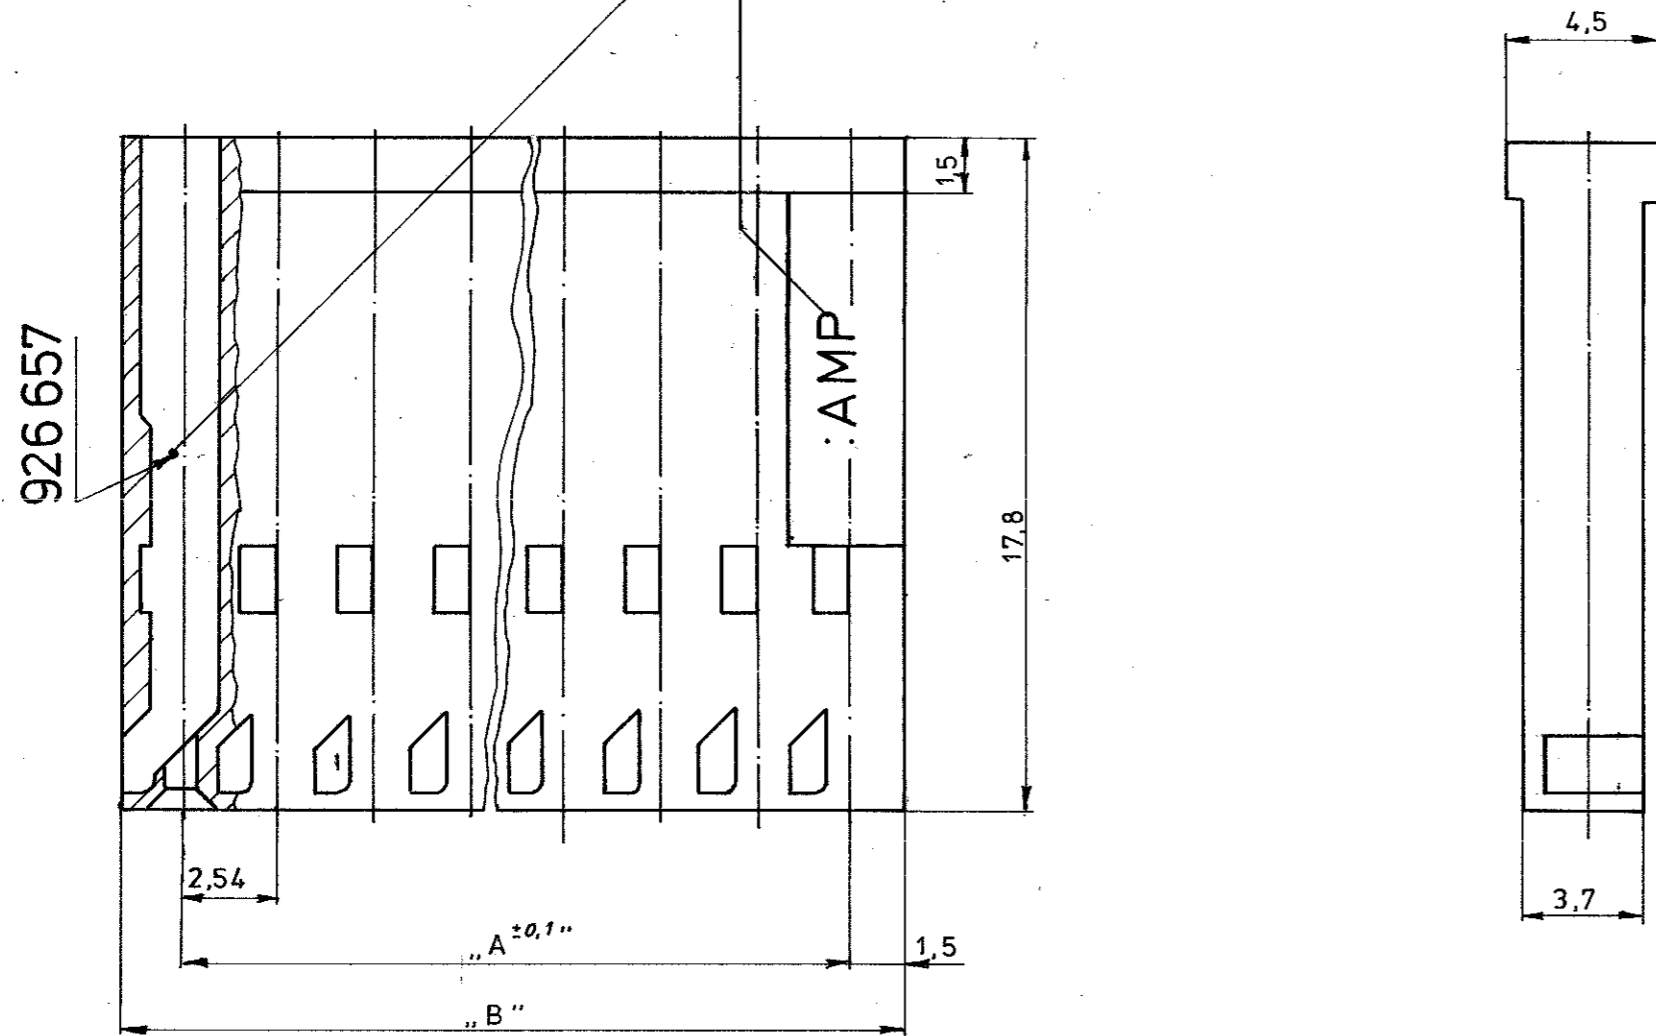

FELD VERTIEFT
 BESCHRIFTUNG ERHABEN AREA RECESSED
 LETTERS RAISED

1 OBSOLETE PARTS: OBSOLETE CIS STREAMLINING PER D.RENAUD/D.SINISI

2 OBSOLETE

ANREIHBARE AUSFÜHRUNG
 STACKABLE VERSION

STACKABLE VERSION						
ANREIHBARE AUSFÜHRUNG						
6-926 657-5	38,06	15	1-926 657-5	14x2,54 = 35,56	38,56	15
△ 6-4	35,52	14	△ 1-4	13x2,54 = 33,02	36,02	14
6-	-3	32,98	13-	-3	12x2,54 = 30,48	33,48
△ 6-2	30,44	12	1-	-2	11x2,54 = 27,94	30,94
6-	-1	27,9	11-	-1	10x2,54 = 25,4	28,4
6-	0	25,36	10-	0	9x2,54 = 22,86	26,86
△ 5-9	22,82	9		-9	8x2,54 = 20,32	23,32
△ 5-8	20,28	8		-8	7x2,54 = 17,78	20,78
△ 5-7	17,74	7		-7	6x2,54 = 15,24	18,24
△ 5-6	15,2	6		-6	5x2,54 = 12,7	15,7
△ 5-5	12,66	5		-5	4x2,54 = 10,16	13,16
5-	-4	10,12	4-	-4	3x2,54 = 7,62	10,62
△ 5-3	7,58	3		-3	2x2,54 = 5,08	8,08
5-926 657-2	5,04	2	926 657-2	1x2,54 = 2,54	5,54	2
ORDER NO.	POS.	ORDER NO.				POS.
BESTELL NR.	„C“	POLZ	BESTELL NR.	„A“	„B“	POLZ