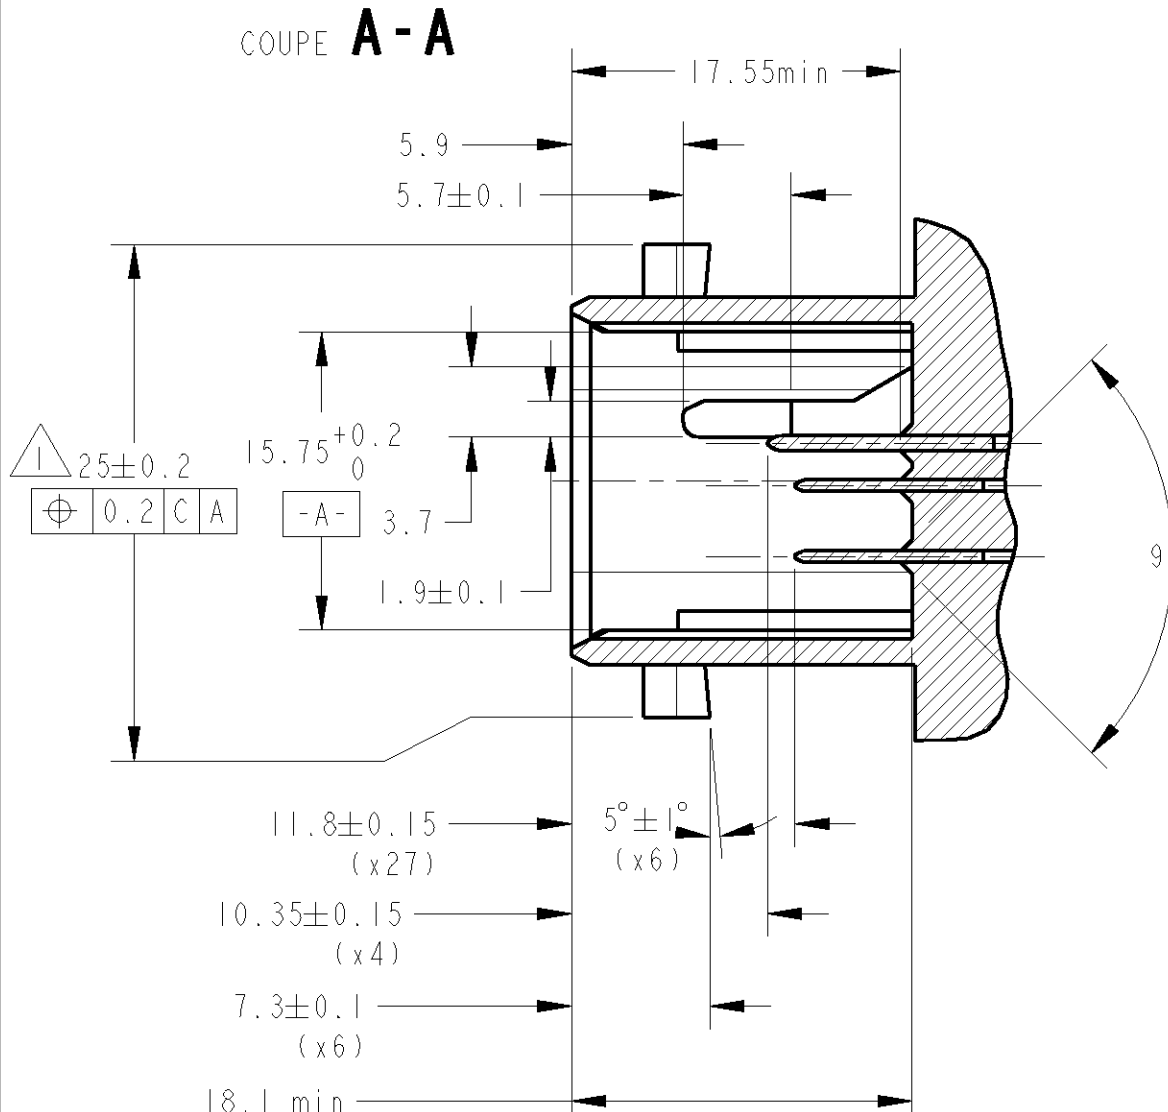

REVISONS		DATE	DWN DESS.	APVD APP.
P	LTR			
A1	REVISED PER ECO-11-005150	28APR11	RK	HMR

DETAIL DES LANGUETTES

DETAIL B
ECHELLE 5:1

COUPE A-A

TABEAU DES CODAGES

NUMERO	DIM X	DIM Y
NUMERO 8	14.1	10.65
NUMERO 7	14.1	12.95
NUMERO 6	14.1	15.25
NUMERO 5	14.1	17.55
NUMERO 4	16.4	10.65
NUMERO 3	16.4	12.95
NUMERO 2	16.4	15.25
NUMERO 1	16.4	17.55
NUMERO 0	PAS DE DETROMPAGE	
CODAGE	DIM X	DIM Y

VOLUME NECESSAIRE AU MONTAGE DU CONNECTEUR

ECHELLE 1:1

DIMENSIONS: mm	TOLERANCES UNLESS OTHERWISE SPECIFIED: TOLERANCES NON SPECIFIEES (S'ILY A DE DECIMALES)	DWN / DESSINE: A. DUPUIS	DATE: 12-Jan-98
	±0.1	CHK / VERIFIE: J.P. PICAUD	
	±0.5	APVD / APPROUVE: J.J. REVIL	
MATERIAL MATIERE: PBT 30% FV Alliage Cuivreux	ANGLES FINISH FINITION: ±0.5°	PRODUCT SPEC SPEC. PRODUIT: N.A.	NAME TITRE: INTERFACE POUR CONNECTIQUE 31 VOIES TIMER HYBRIDE
		APPLICATION SPEC SPEC. APPLICATION: N.A.	SIZE FORMAT: A2
		WEIGHT MASSE APPROX.: N.A.	CAGE CODE: 00779
		CUSTOMER DRAWING / PLAN CLIENT	DRAWING NO No PLAN: C-1801240
		UNIFORMEMENT POUR REFERENCE	RESTRICTED TO RESERVE A
		SCALE ECHELLE: ()	SHEET FEUILLE: OF DE: REV A1