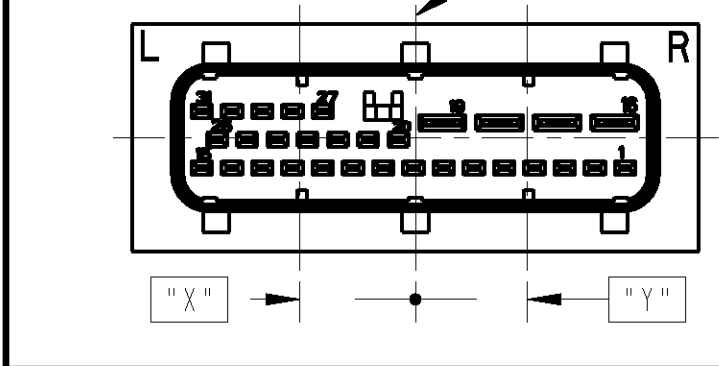

REVISONS		DATE	DWN DESS.	APVD APP.
P	LTR			
A1	REVISED PER ECO-11-005150	28APR11	RK	HMR

DETAIL DES LANGUETTES

DETAIL B
ECHELLE 5:1

COUPE A-A

TABEAU DES CODAGES

NUMERO	DIM X	DIM Y
NUMERO 8	14.1	10.65
NUMERO 7	14.1	12.95
NUMERO 6	14.1	15.25
NUMERO 5	14.1	17.55
NUMERO 4	16.4	10.65
NUMERO 3	16.4	12.95
NUMERO 2	16.4	15.25
NUMERO 1	16.4	17.55
NUMERO 0	PAS DE DETROMPAGE	
CODAGE	DIM X	DIM Y

VOLUME NECESSAIRE AU MONTAGE DU CONNECTEUR

ECHELLE 1:1

DIMENSIONS: mm	TOLERANCES UNLESS OTHERWISE SPECIFIED: TOLERANCES NON SPECIFIEES (S'ILY A DE DECIMALES)	DWN / DESSINE: A. DUPUIS	DATE: 12-Jan-98
	±0.1	CHK / VERIFIE: J.P. PICAUD	
	±0.5	APVD / APPROUVE: J.J. REVIL	
MATERIAL MATIERE: PBT 30% FV Alliage Cuivreux	ANGLES FINISH FINITION: ±0.5°	PRODUCT SPEC SPEC. PRODUIT: N.A.	NAME TITRE: INTERFACE POUR CONNECTIQUE 31 VOIES TIMER HYBRIDE
		APPLICATION SPEC SPEC. APPLICATION: N.A.	SIZE FORMAT: A2
		WEIGHT MASSE APPROX.: N.A.	CAGE CODE: 00779
		CUSTOMER DRAWING / PLAN CLIENT	DRAWING NO No PLAN: C-1801240
		UNIFORMEMENT POUR REFERENCE	RESTRICTED TO RESERVE A
		SCALE ECHELLE: ()	SHEET FEUILLE: OF DE: REV A1