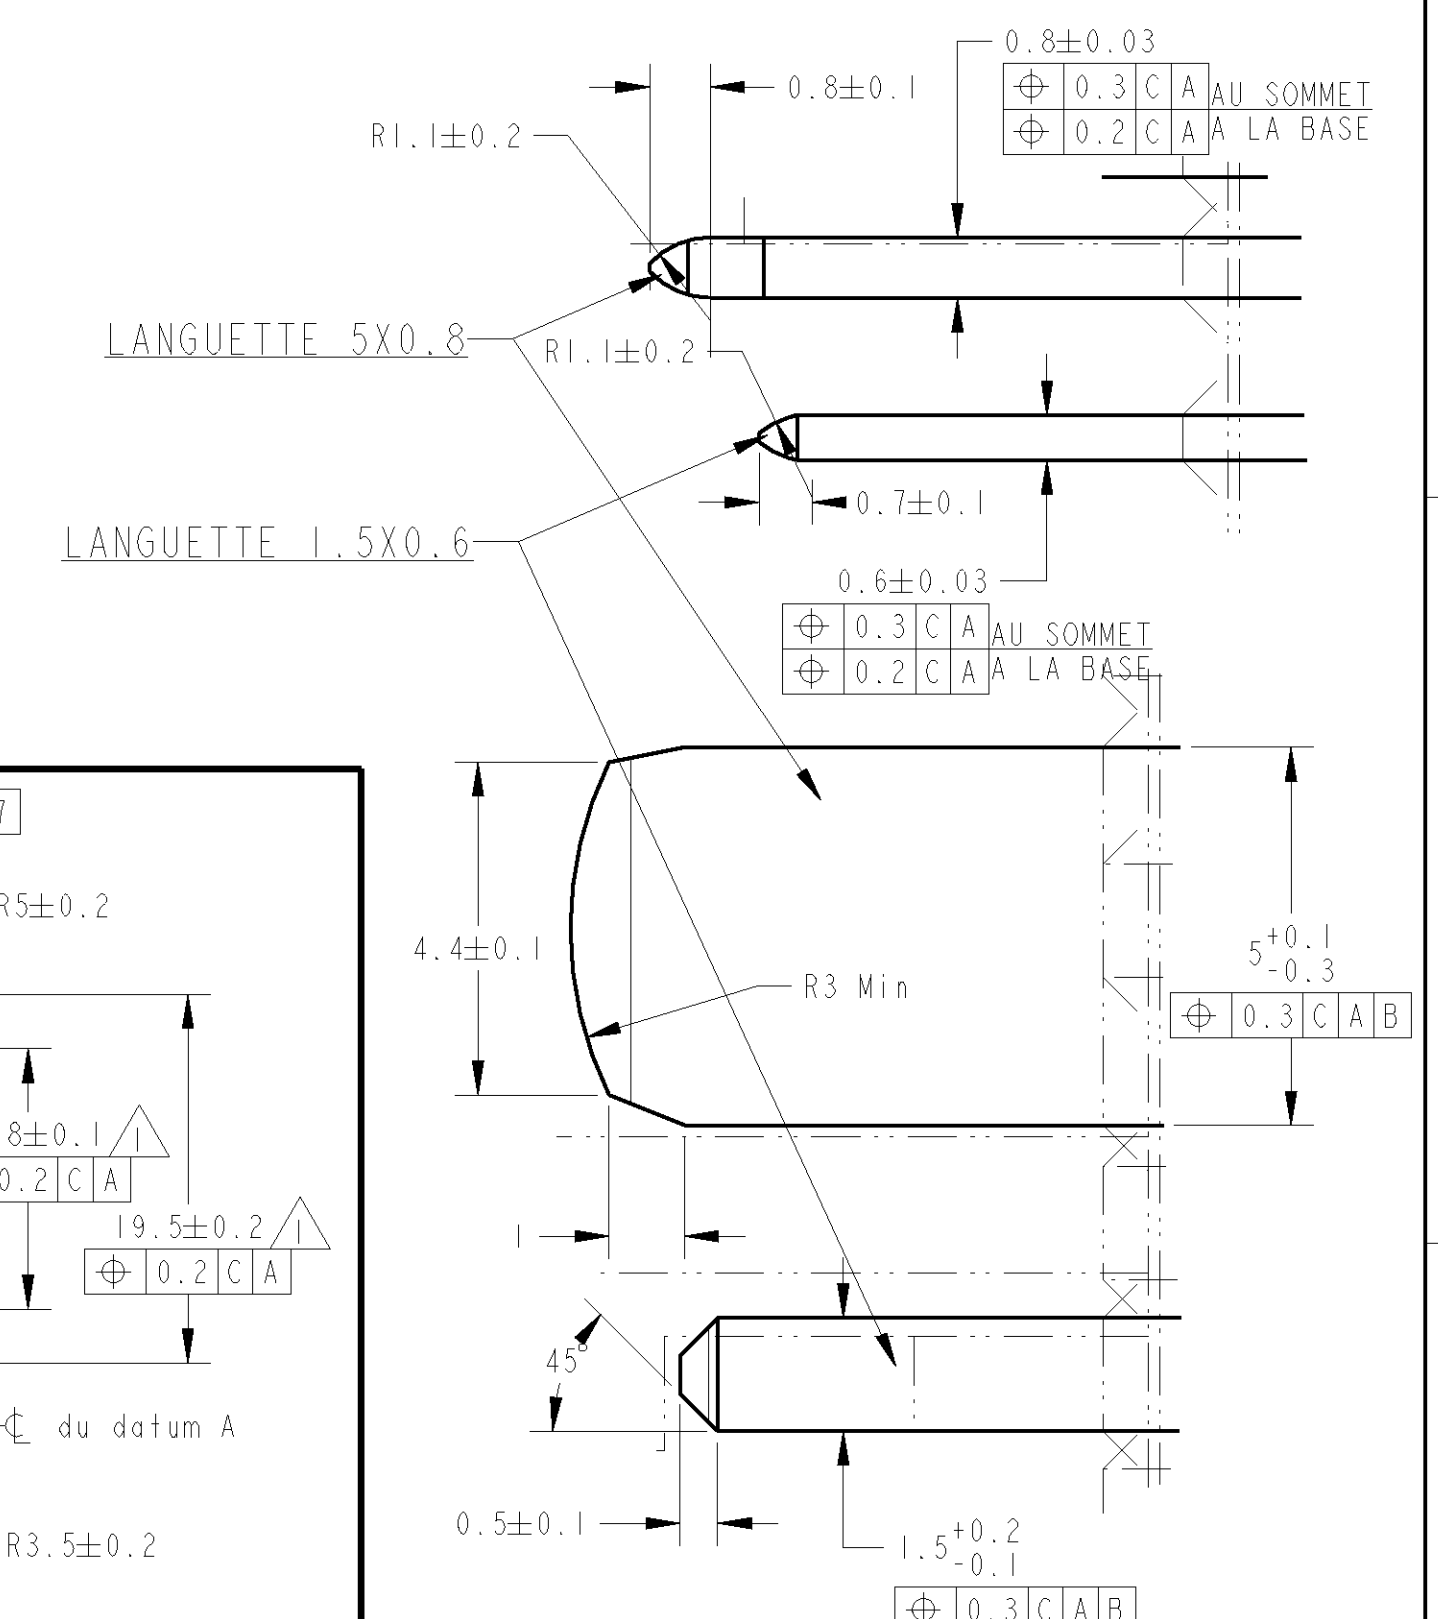

REVISONS		DATE	DWN DESS.	APVD APP.
P	LTR			
A1	REVISED PER ECO-11-005150	28APR11	RK	HMR

DETAIL DES LANGUETTES

DETAIL B
ECHELLE 5:1

COUPE A-A

TABEAU DES CODAGES

NUMERO	DIM X	DIM Y
NUMERO 8	14.1	10.65
NUMERO 7	14.1	12.95
NUMERO 6	14.1	15.25
NUMERO 5	14.1	17.55
NUMERO 4	16.4	10.65
NUMERO 3	16.4	12.95
NUMERO 2	16.4	15.25
NUMERO 1	16.4	17.55
NUMERO 0	PAS DE DETROMPAGE	
CODAGE	DIM X	DIM Y

VOLUME NECESSAIRE AU MONTAGE DU CONNECTEUR

ECHELLE 1:1

DIMENSIONS: mm	TOLERANCES UNLESS OTHERWISE SPECIFIED: TOLERANCES NON SPECIFIEES (S'ILY A DE DECIMALES)	DWN / DESSINE: A. DUPUIS	DATE: 12-Jan-98
	±0.1	CHK / VERIFIE: J.P. PICAUD	
	±0.5	APVD / APPROUVE: J.J. REVIL	
MATERIAL MATIERE: PBT 30% FV Alliage Cuivreux	ANGLES FINISH FINITION: ±0.5°	PRODUCT SPEC SPEC. PRODUIT: N.A.	NAME TITRE: INTERFACE POUR CONNECTIQUE 31 VOIES TIMER HYBRIDE
		APPLICATION SPEC SPEC. APPLICATION: N.A.	SIZE FORMAT: A2
		WEIGHT MASSE APPROX.: N.A.	CAGE CODE: 00779
		CUSTOMER DRAWING / PLAN CLIENT	DRAWING NO No PLAN: C-1801240
		UNIFORMEMENT POUR REFERENCE	RESTRICTED TO RESERVE A
		SCALE ECHELLE: ()	SHEET FEUILLE: OF DE: REV A1