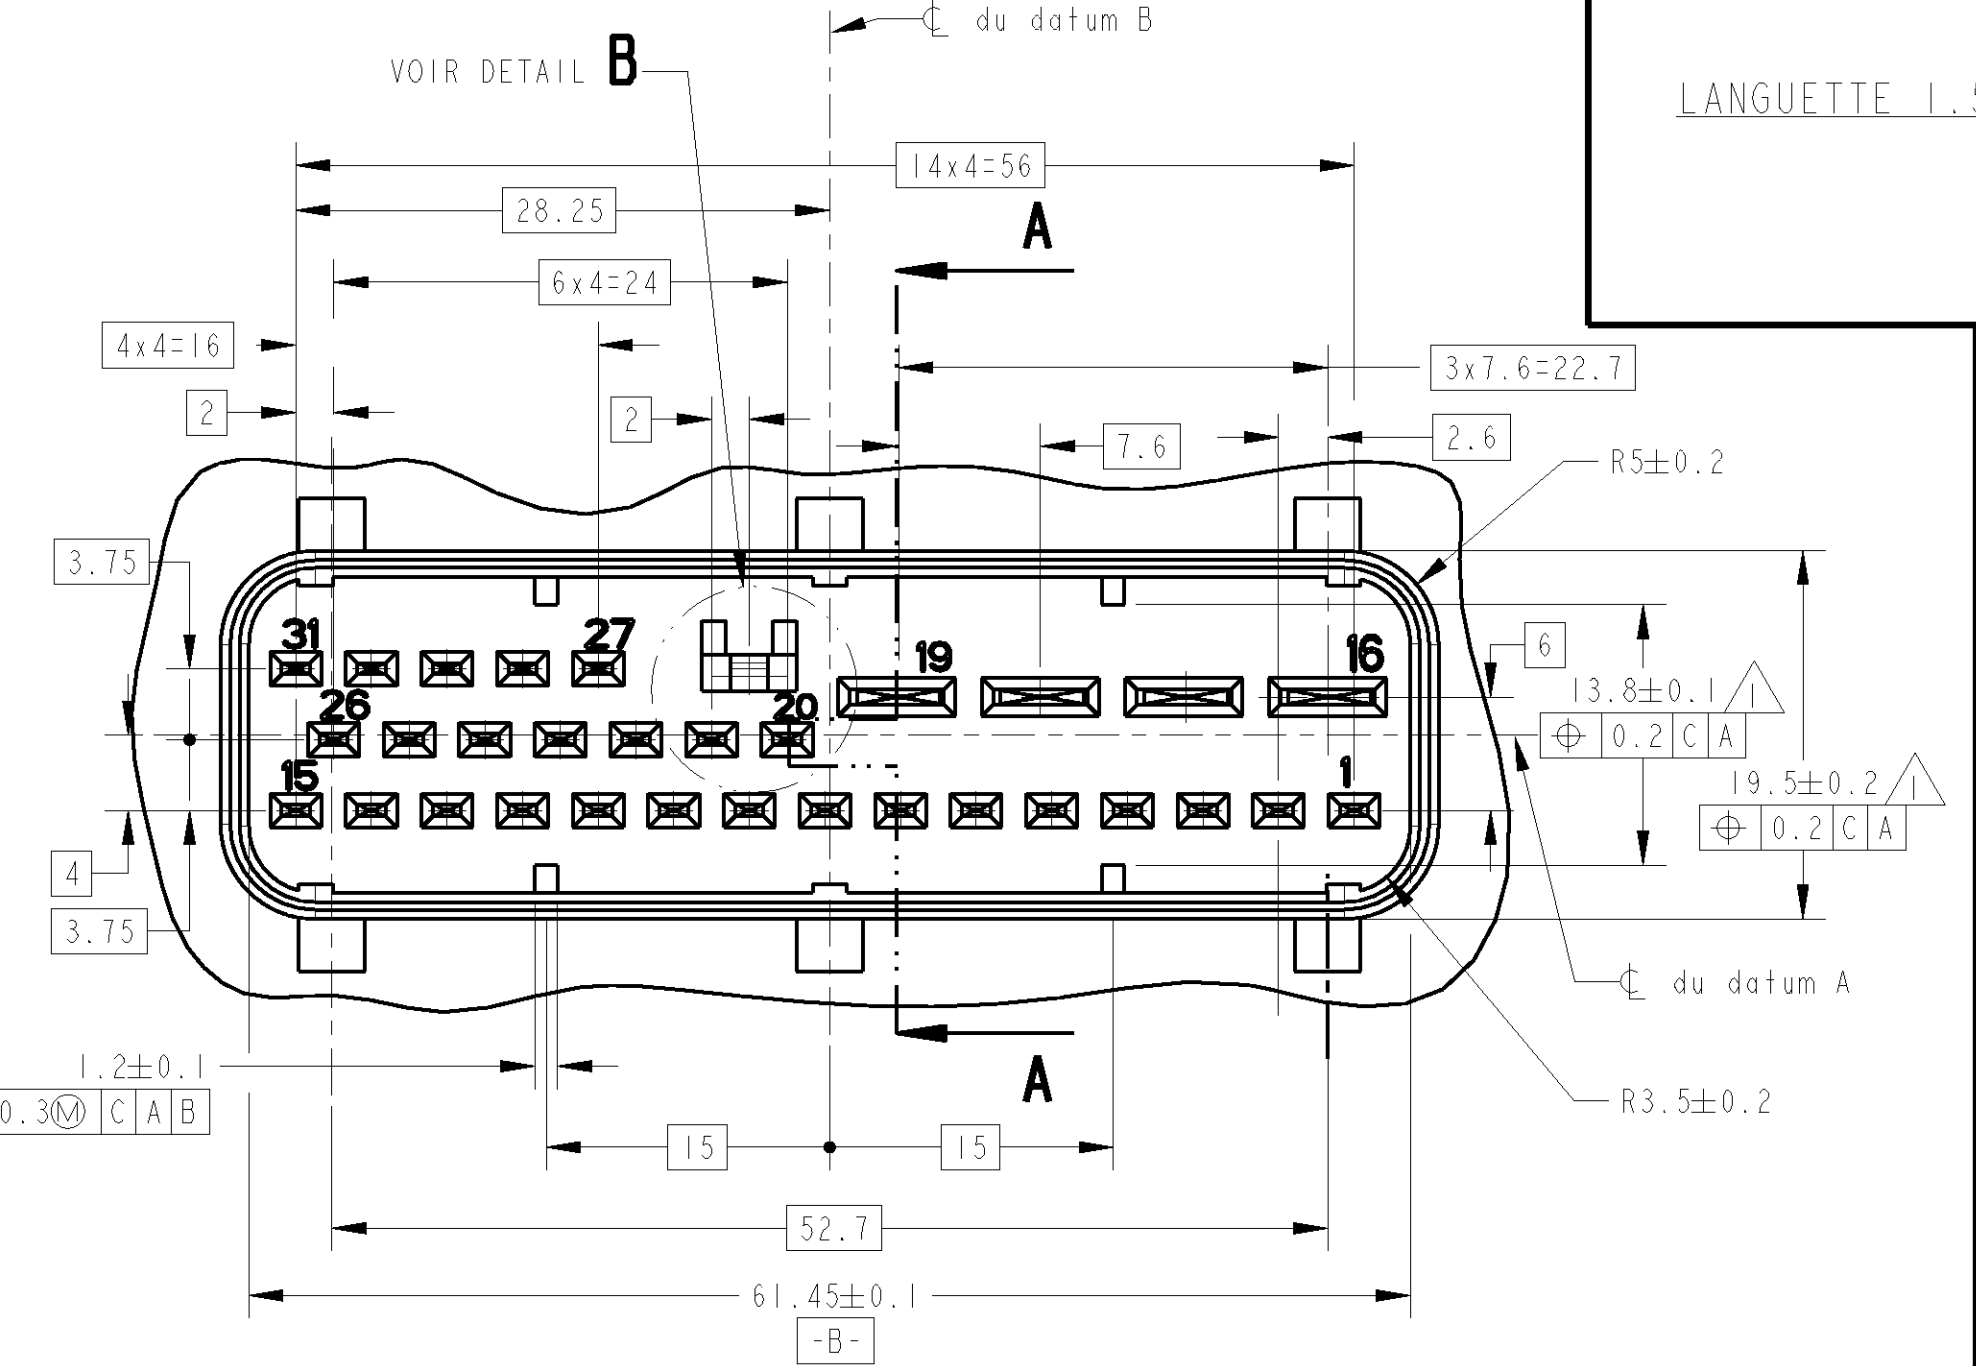

REVISONS		DATE	DWN DESS.	APVD APP.
P	LTR			
A1	REVISED PER ECO-11-005150	28APR11	RK	HMR

DETAIL DES LANGUETTES

DETAIL B
ECHELLE 5:1

COUPE A-A

TABEAU DES CODAGES

NUMERO	DIM X	DIM Y
NUMERO 8	14.1	10.65
NUMERO 7	14.1	12.95
NUMERO 6	14.1	15.25
NUMERO 5	14.1	17.55
NUMERO 4	16.4	10.65
NUMERO 3	16.4	12.95
NUMERO 2	16.4	15.25
NUMERO 1	16.4	17.55
NUMERO 0	PAS DE DETROMPAGE	
CODAGE	DIM X	DIM Y

VOLUME NECESSAIRE AU MONTAGE DU CONNECTEUR

ECHELLE 1:1

DIMENSIONS: mm	TOLERANCES UNLESS OTHERWISE SPECIFIED: TOLERANCES NON SPECIFIEES (S'ILY A DE DECIMALES)	DWN / DESSINE: A. DUPUIS	DATE: 12-Jan-98
	±0.1	CHK / VERIFIE: J.P. PICAUD	
	±0.5	APVD / APPROUVE: J.J. REVIL	
MATERIAL MATIERE: PBT 30% FV Alliage Cuivreux	ANGLES FINISH FINITION: ±0.5°	PRODUCT SPEC SPEC. PRODUIT: N.A.	NAME TITRE: INTERFACE POUR CONNECTIQUE 31 VOIES TIMER HYBRIDE
		APPLICATION SPEC SPEC. APPLICATION: N.A.	SIZE FORMAT: A2
		WEIGHT MASSE APPROX.: N.A.	CAGE CODE: 00779
		CUSTOMER DRAWING / PLAN CLIENT	DRAWING NO No PLAN: C-1801240
		UNIFORMEMENT POUR REFERENCE	RESTRICTED TO RESERVE A
		SCALE ECHELLE: ()	SHEET FEUILLE: OF DE: REV A1