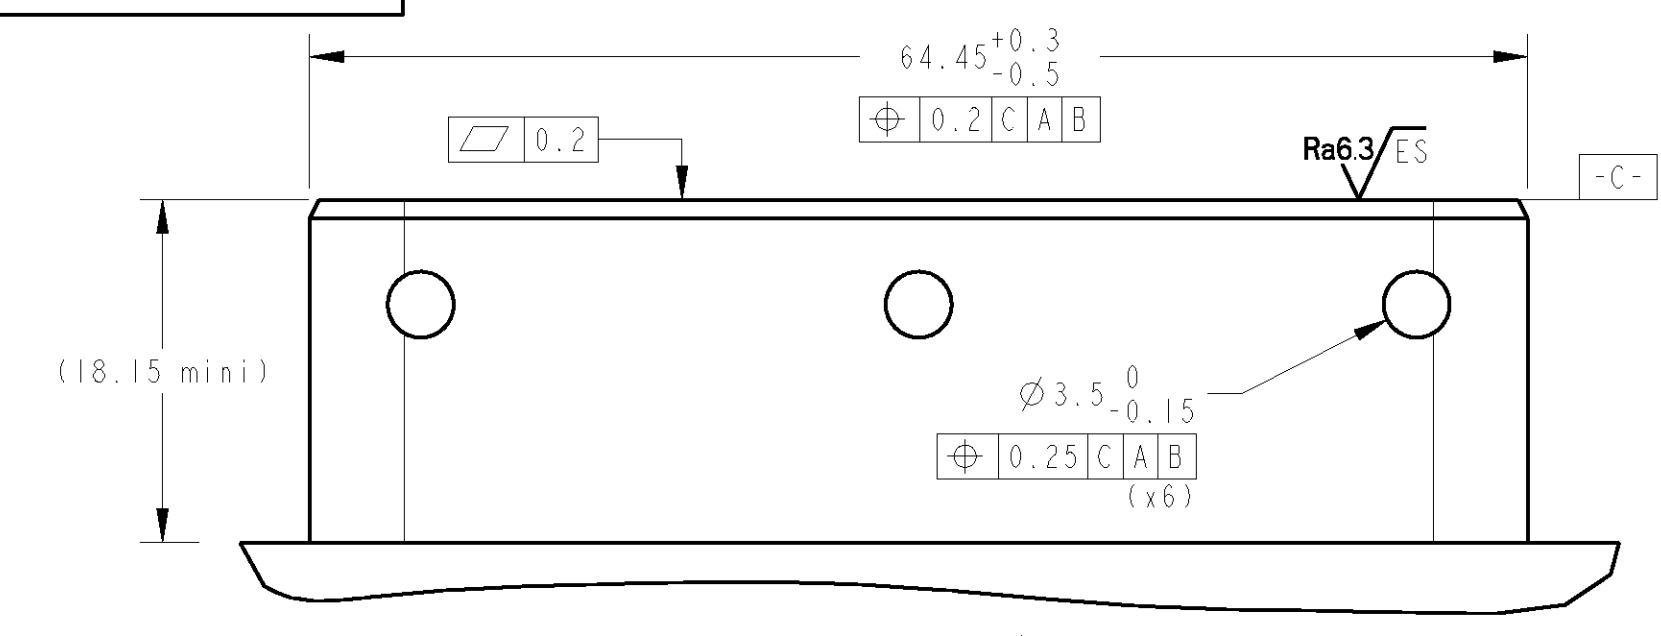

REVISONS		DATE	DWN DESS.	APVD APP.
P	LTR			
A1	REVISED PER ECO-11-005150	28APR11	RK	HMR

DETAIL DES LANGUETTES

DETAIL B
ECHELLE 5:1

COUPE A-A

TABEAU DES CODAGES

NUMERO	DIM X	DIM Y
NUMERO 8	14.1	10.65
NUMERO 7	14.1	12.95
NUMERO 6	14.1	15.25
NUMERO 5	14.1	17.55
NUMERO 4	16.4	10.65
NUMERO 3	16.4	12.95
NUMERO 2	16.4	15.25
NUMERO 1	16.4	17.55
NUMERO 0	PAS DE DETROMPAGE	
CODAGE	DIM X	DIM Y

VOLUME NECESSAIRE AU MONTAGE DU CONNECTEUR

ECHELLE 1:1

DIMENSIONS: mm	TOLERANCES UNLESS OTHERWISE SPECIFIED: TOLERANCES NON SPECIFIEES (S'ILY A DE DECIMALES)	DWN / DESSINE: A. DUPUIS	DATE: 12-Jan-98
	±0.1	CHK / VERIFIE: J.P. PICAUD	
	±0.5	APVD / APPROUVE: J.J. REVIL	
MATERIAL MATIERE: PBT 30% FV Alliage Cuivreux	ANGLES FINISH FINITION: ±0.5°	PRODUCT SPEC SPEC. PRODUIT: N.A.	NAME TITRE: INTERFACE POUR CONNECTIQUE 31 VOIES TIMER HYBRIDE
		APPLICATION SPEC SPEC. APPLICATION: N.A.	SIZE FORMAT: A2
		WEIGHT MASSE APPROX.: N.A.	CAGE CODE: 00779
		CUSTOMER DRAWING / PLAN CLIENT	DRAWING NO No PLAN: C-1801240
		UNIFORMEMENT POUR REFERENCE	RESTRICTED TO RESERVE A
		SCALE ECHELLE: ()	SHEET FEUILLE: OF DE: REV A1