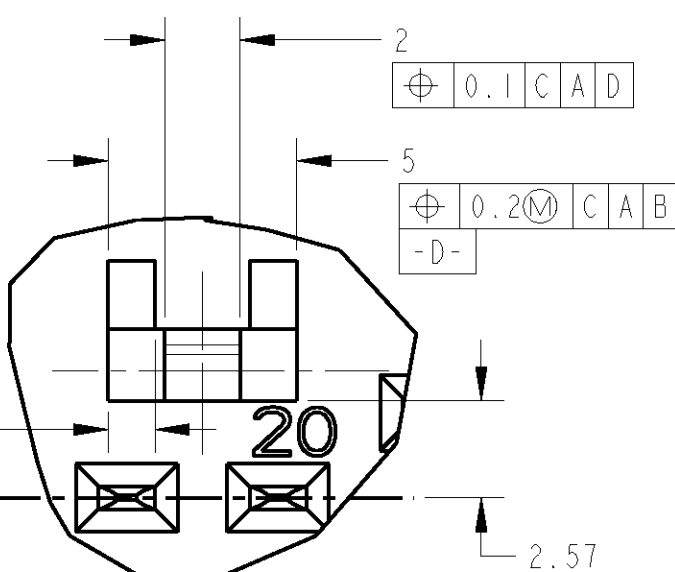

REVISONS		DATE	DWN DESS.	APVD APP.
P	LTR			
A1	REVISED PER ECO-11-005150	28APR11	RK	HMR

DETAIL DES LANGUETTES

DETAIL B
ECHELLE 5:1

COUPE A-A

TABEAU DES CODAGES

NUMERO	DIM X	DIM Y
NUMERO 8	14.1	10.65
NUMERO 7	14.1	12.95
NUMERO 6	14.1	15.25
NUMERO 5	14.1	17.55
NUMERO 4	16.4	10.65
NUMERO 3	16.4	12.95
NUMERO 2	16.4	15.25
NUMERO 1	16.4	17.55
NUMERO 0	PAS DE DETROMPAGE	
CODAGE	DIM X	DIM Y

VOLUME NECESSAIRE AU MONTAGE DU CONNECTEUR

ECHELLE 1:1

DIMENSIONS: mm	TOLERANCES UNLESS OTHERWISE SPECIFIED: TOLERANCES NON SPECIFIEES (S'ILY A DE DECIMALES)	DWN / DESSINE: A. DUPUIS	DATE: 12-Jan-98
	±0.1	CHK / VERIFIE: J.P. PICAUD	
	±0.5	APVD / APPROUVE: J.J. REVIL	
MATERIAL MATIERE: PBT 30% FV Alliage Cuivreux	ANGLES FINISH FINITION: ±0.5°	PRODUCT SPEC SPEC. PRODUIT: N.A.	NAME TITRE: INTERFACE POUR CONNECTIQUE 31 VOIES TIMER HYBRIDE
		APPLICATION SPEC SPEC. APPLICATION: N.A.	SIZE FORMAT: A2
		WEIGHT MASSE APPROX.: N.A.	CAGE CODE: 00779
		CUSTOMER DRAWING / PLAN CLIENT	DRAWING NO No PLAN: C-1801240
		UNIFORMEMENT POUR REFERENCE	RESTRICTED TO RESERVE A
		SCALE ECHELLE: ()	SHEET FEUILLE: OF DE: REV A1