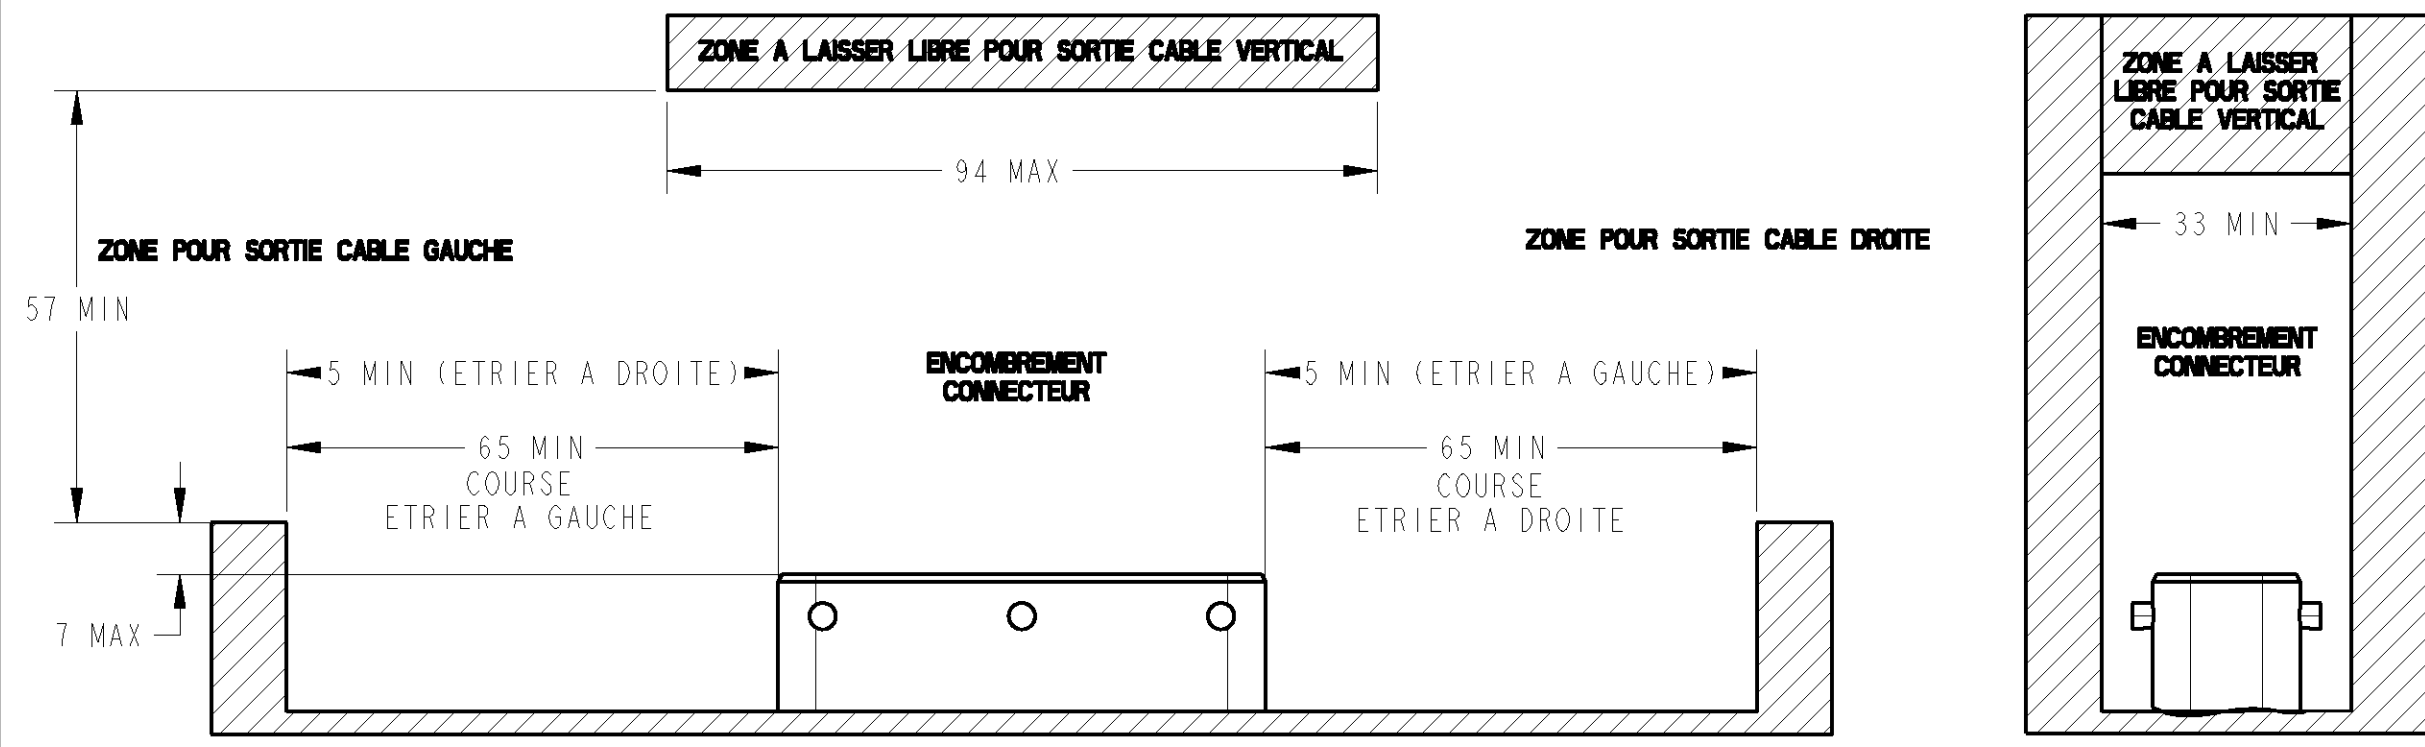

REVISONS		DATE	DWN DESS.	APVD APP.
P	LTR			
A1	REVISED PER ECO-11-005150	28APR11	RK	HMR

DETAIL DES LANGUETTES

DETAIL B
ECHELLE 5:1

COUPE A-A

TABEAU DES CODAGES

NUMERO	DIM X	DIM Y
NUMERO 8	14.1	10.65
NUMERO 7	14.1	12.95
NUMERO 6	14.1	15.25
NUMERO 5	14.1	17.55
NUMERO 4	16.4	10.65
NUMERO 3	16.4	12.95
NUMERO 2	16.4	15.25
NUMERO 1	16.4	17.55
NUMERO 0	PAS DE DETROMPAGE	
CODAGE	DIM X	DIM Y

VOLUME NECESSAIRE AU MONTAGE DU CONNECTEUR

ECHELLE 1:1

DIMENSIONS: mm	TOLERANCES UNLESS OTHERWISE SPECIFIED: TOLERANCES NON SPECIFIEES (S'ILY A DE DECIMALES)	DWN / DESSINE: A. DUPUIS	DATE: 12-Jan-98
	±0.1	CHK / VERIFIE: J.P. PICAUD	
	±0.5	APVD / APPROUVE: J.J. REVIL	
MATERIAL MATIERE: PBT 30% FV Alliage Cuivreux	ANGLES FINISH FINITION: ±0.5°	PRODUCT SPEC SPEC. PRODUIT: N.A.	NAME TITRE: INTERFACE POUR CONNECTIQUE 31 VOIES TIMER HYBRIDE
		APPLICATION SPEC SPEC. APPLICATION: N.A.	SIZE FORMAT: A2
		WEIGHT MASSE APPROX.: N.A.	CAGE CODE: 00779
		CUSTOMER DRAWING / PLAN CLIENT	DRAWING NO No PLAN: C-1801240
		UNIFORMEMENT POUR REFERENCE	RESTRICTED TO RESERVE A
		SCALE ECHELLE: ()	SHEET FEUILLE: OF DE: REV A1