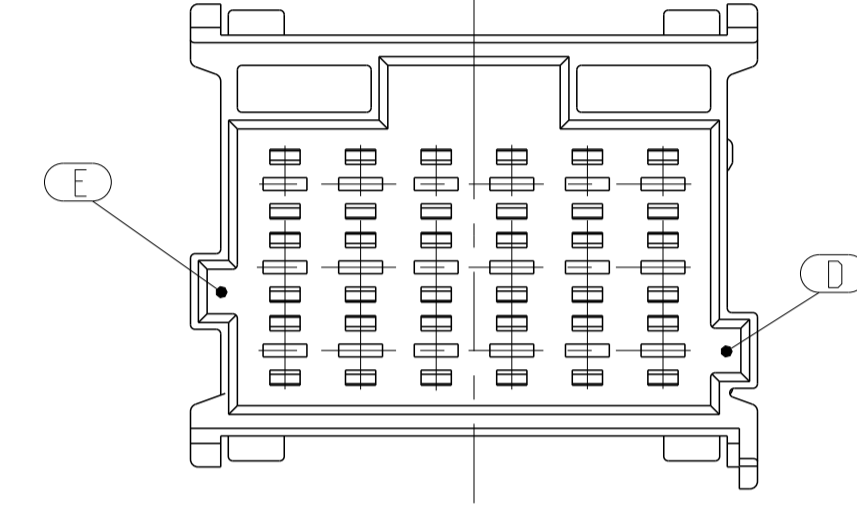

## ADDITIONAL CODINGS / Zusätzliche Kodierungen

CODING / Kodierung F				MECHANICAL CODING: mechanische Kodierung:	MATERIAL SPEC.
RIBS / Nuten: A-F					
	6-967630-1	G		21 POS. pot.	PA66-GF13
	6-967629-1	G		18 POS. pot.	
			ORANGE / orange	15 POS. pot.	
	6-967627-1	G		12 POS. pot.	
				9 POS. pot.	
	6-965641-1	G		6 POS. pot.	
CUSTOMER PART NUMBER Kunden-Einzelteil-Nummer	TE ORDER-NO. TE Bestell-Nr.	REV.		DESCRIPTION Benennung Einzelteil	

THIS DRAWING IS A CONTROLLED DOCUMENT.

OWN: K.Gerlach 15APR1998  
 CHK: R.Huebner 15APR1998  
 APVD: 15APR1998

**STE** TE Connectivity

NAME: PRODUCT GROUP DRAWING: TAB HOUSING (2.8mm). 6-21POS. AND SECONDARY LOCKING DEVICE  
 Produkt-Gruppen-Zeichnung fuer: Flachstecker Gehaeuse (2.8mm), 6-21pol. und zweite Kontaktsicherung

SIZE: A1 CAGE CODE: 00779 DRAWING NO: 1355072 RESTRICTED TO: -

SCALE: 2:1 SHEET: 2 OF 2 REV: E

Customer Drawing