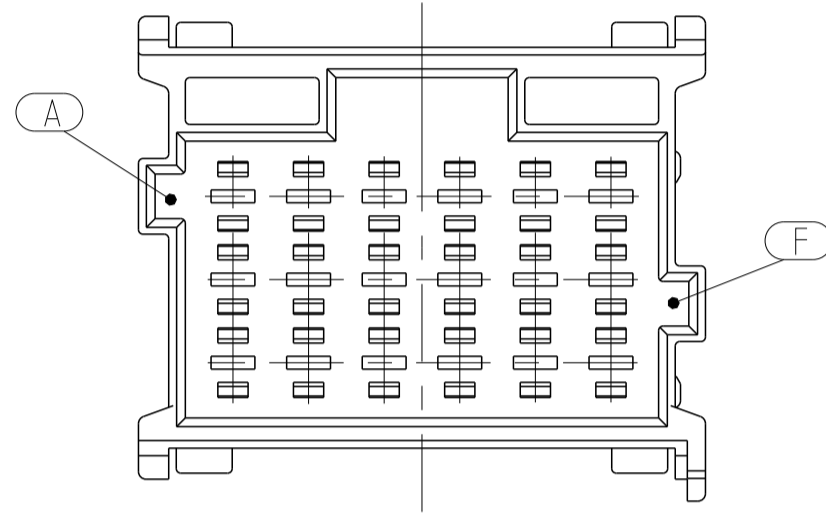

REVISIONS				
P.	LTN	DESCRIPTION	DATE	APVD
-	-	SEE SHEET 1	-	-

ADDITIONAL CODINGS / Zusätzliche Kodierungen

CODING / Kodierung F				MECHANICAL CODING: mechanische Kodierung:	MATERIAL SPEC.
RIBS / Nuten: A-F					
	6-967630-1	G		21 POS. pot.	PA66-GF13
	6-967629-1	G		18 POS. pot.	
			ORANGE / orange	15 POS. pot.	
	6-967627-1	G		12 POS. pot.	
				9 POS. pot.	
	6-965641-1	G		6 POS. pot.	
CUSTOMER PART NUMBER Kunden-Einzelteil-Nummer	TE ORDER-NO. TE Bestell-Nr.	REV.		DESCRIPTION Benennung Einzelteil	

CODING / Kodierung E				MECHANICAL CODING: mechanische Kodierung:	MATERIAL SPEC.
RIBS / Nuten: E-D					
	5-967630-1	G		21 POS. pot.	PA66-GF13
	5-967629-1	G		18 POS. pot.	
			EMERALD GREEN / smaragdgruen	15 POS. pot.	
	5-967627-1	G		12 POS. pot.	
				9 POS. pot.	
	5-965641-1	G		6 POS. pot.	
CUSTOMER PART NUMBER Kunden-Einzelteil-Nummer	TE ORDER-NO. TE Bestell-Nr.	REV.		DESCRIPTION Benennung Einzelteil	

THIS DRAWING IS A CONTROLLED DOCUMENT.

OWN: K.Gerlach 15APR1998
CHK: R.Huebner 15APR1998
APVD: 15APR1998

STE TE Connectivity

NAME: PRODUCT GROUP DRAWING: TAB HOUSING (2.8mm). 6-21POS. AND SECONDARY LOCKING DEVICE
Produkt-Gruppen-Zeichnung fuer: Flachstecker Gehaeuse (2.8mm), 6-21pol. und zweite Kontaktsicherung

SIZE: A1 CAGE CODE: 00779 DRAWING NO: 1355072 RESTRICTED TO: -

SCALE: 2:1 SHEET: 2 OF 2 REV: E

Customer Drawing