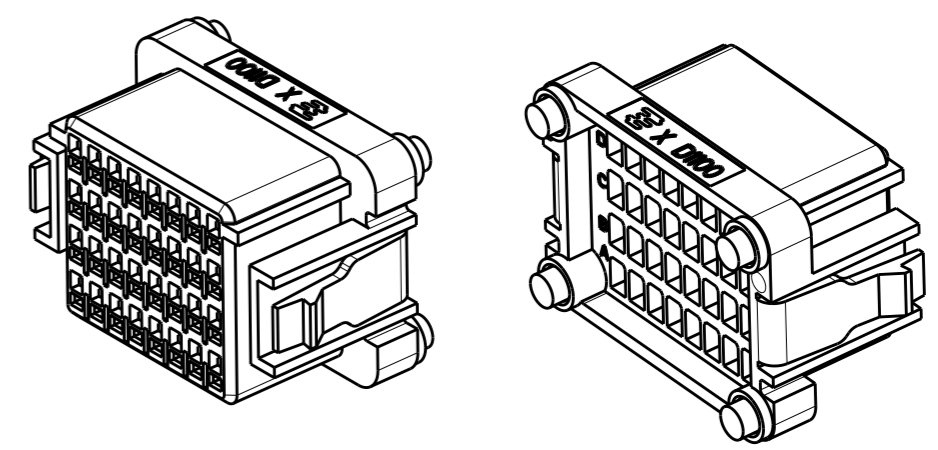

LOC	DIST	REVISIONS			
P	LTR	DESCRIPTION	DATE	DWN	APVD
J	-	B	REVISED ECR-12-006355	11APR2012	H.O N.Y
		C	REVISED ECR-14-019215	29JAN2015	K.R N.Y

- 1 : AS SHOWN

NOTE

- 1. MATERIAL :  
HOUSING: POLYBUTYLEN TEREPHTHALATE (94V-0)  
COLOR: BLACK  
RUBBER: NITRILE-BUTADIENE RUBBER  
COLOR: BLACK
- 2. THE SHAPE, SIZE AND POSITION OF THE CHARACTER SHOW THE OUTLINE. THEY DON'T SHOW DETAILS.

注記

- 1. 材料 :  
ハウジング : ポリブチレンテレフタレート (94V-0)  
色 : 黒  
ゴム : ニトリルブタジエンゴム  
色 : 黒
- 2. 文字の形状、大きさ、および位置については、大略を示すものであり、詳細を示すものではありません。

THIS DRAWING IS A CONTROLLED DOCUMENT.		DWN T. SAMI 22OCT2007	<b>TE Connectivity</b>													
DIMENSIONS: mm		CHK A. OISHI 13MAY2008														
TOLERANCES UNLESS OTHERWISE SPECIFIED: ± 0.3		APVD A. OISHI 13MAY2008	NAME MULTIPLE ENCLOSURE CONN. MOLD TYPE REC HSG. 32POS													
<table border="1"> <tr><td>0 PLC</td><td>±</td></tr> <tr><td>1 PLC</td><td>±0.5</td></tr> <tr><td>2 PLC</td><td>±0.13</td></tr> <tr><td>3 PLC</td><td>±0.013</td></tr> <tr><td>4 PLC</td><td>±0.000J</td></tr> <tr><td>ANGLES</td><td>±3</td></tr> </table>		0 PLC	±	1 PLC	±0.5	2 PLC	±0.13	3 PLC	±0.013	4 PLC	±0.000J	ANGLES	±3	PRODUCT SPEC 108-78566	SIZE A3	
0 PLC	±															
1 PLC	±0.5															
2 PLC	±0.13															
3 PLC	±0.013															
4 PLC	±0.000J															
ANGLES	±3															
MATERIAL		APPLICATION SPEC 411-78293	CAGE CODE 00779	DRAWING NO C-1981921												
FINISH -		WEIGHT 3.5 g	RESTRICTED TO -													
		CUSTOMER DRAWING		SCALE 2:1												
		SHEET 1		OF 1												
		REV C														