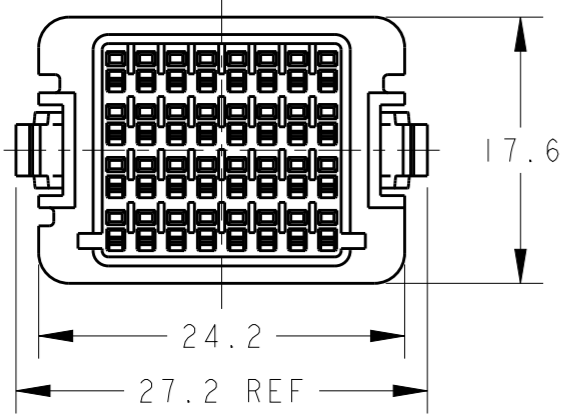

LOC	DIST	REVISIONS			
P	LTR	DESCRIPTION	DATE	DWN	APVD
J	-	B	REVISED ECR-12-006355	11APR2012	H.O N.Y
		C	REVISED ECR-14-019215	29JAN2015	K.R N.Y

- 1 : AS SHOWN

NOTE

- 1. MATERIAL :  
HOUSING: POLYBUTYLEN TEREPHTHALATE (94V-0)  
COLOR: BLACK  
RUBBER: NITRILE-BUTADIENE RUBBER  
COLOR: BLACK
- 2. THE SHAPE, SIZE AND POSITION OF THE CHARACTER SHOW THE OUTLINE. THEY DON'T SHOW DETAILS.

注記

- 1. 材料 :  
ハウジング : ポリブチレンテレフタレート (94V-0)  
色 : 黒  
ゴム : ニトリルブタジエンゴム  
色 : 黒
- 2. 文字の形状、大きさ、および位置については、大略を示すものであり、詳細を示すものではありません。

THIS DRAWING IS A CONTROLLED DOCUMENT.		DWN T. SAMI 22OCT2007	<b>TE Connectivity</b>													
DIMENSIONS: mm		CHK A. OISHI 13MAY2008														
TOLERANCES UNLESS OTHERWISE SPECIFIED: ± 0.3		APVD A. OISHI 13MAY2008	NAME MULTIPLE ENCLOSURE CONN. MOLD TYPE REC HSG. 32POS													
<table border="1"> <tr><td>0 PLC</td><td>±</td></tr> <tr><td>1 PLC</td><td>±0.5</td></tr> <tr><td>2 PLC</td><td>±0.13</td></tr> <tr><td>3 PLC</td><td>±0.013</td></tr> <tr><td>4 PLC</td><td>±0.000J</td></tr> <tr><td>ANGLES</td><td>±3</td></tr> </table>		0 PLC	±	1 PLC	±0.5	2 PLC	±0.13	3 PLC	±0.013	4 PLC	±0.000J	ANGLES	±3	PRODUCT SPEC 108-78566	SIZE A3	
0 PLC	±															
1 PLC	±0.5															
2 PLC	±0.13															
3 PLC	±0.013															
4 PLC	±0.000J															
ANGLES	±3															
MATERIAL		APPLICATION SPEC 411-78293	CAGE CODE 00779	DRAWING NO C-1981921												
FINISH -		WEIGHT 3.5 g	RESTRICTED TO -													
		CUSTOMER DRAWING		SCALE 2:1												
		SHEET 1		OF 1												
		REV C														