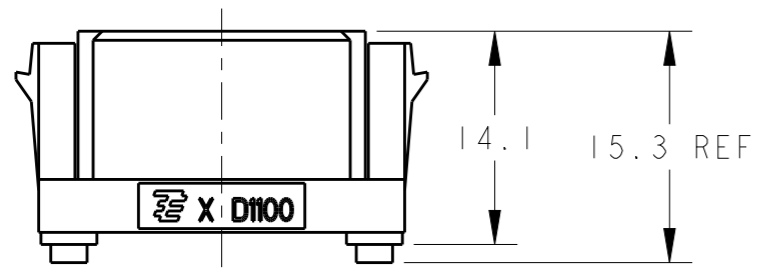

LOC	DIST	REVISIONS			
P	LTR	DESCRIPTION	DATE	DWN	APVD
J	-	B	REVISED ECR-12-006355	11APR2012	H.O N.Y
		C	REVISED ECR-14-019215	29JAN2015	K.R N.Y

- 1 : AS SHOWN

NOTE

- 1. MATERIAL :  
HOUSING: POLYBUTYLEN TEREPHTHALATE (94V-0)  
COLOR: BLACK  
RUBBER: NITRILE-BUTADIENE RUBBER  
COLOR: BLACK
- 2. THE SHAPE, SIZE AND POSITION OF THE CHARACTER SHOW THE OUTLINE. THEY DON'T SHOW DETAILS.

注記

- 1. 材料 :  
ハウジング : ポリブチレンテレフタレート (94V-0)  
色 : 黒  
ゴム : ニトリルブタジエンゴム  
色 : 黒
- 2. 文字の形状、大きさ、および位置については、大略を示すものであり、詳細を示すものではありません。

THIS DRAWING IS A CONTROLLED DOCUMENT.		DWN T. SAMI 22OCT2007	<b>TE Connectivity</b>													
DIMENSIONS: mm		CHK A. OISHI 13MAY2008														
TOLERANCES UNLESS OTHERWISE SPECIFIED: ± 0.3		APVD A. OISHI 13MAY2008	NAME MULTIPLE ENCLOSURE CONN. MOLD TYPE REC HSG. 32POS													
<table border="1"> <tr><td>0 PLC</td><td>±</td></tr> <tr><td>1 PLC</td><td>±0.5</td></tr> <tr><td>2 PLC</td><td>±0.13</td></tr> <tr><td>3 PLC</td><td>±0.013</td></tr> <tr><td>4 PLC</td><td>±0.000J</td></tr> <tr><td>ANGLES</td><td>±3</td></tr> </table>		0 PLC	±	1 PLC	±0.5	2 PLC	±0.13	3 PLC	±0.013	4 PLC	±0.000J	ANGLES	±3	PRODUCT SPEC 108-78566	SIZE A3	
0 PLC	±															
1 PLC	±0.5															
2 PLC	±0.13															
3 PLC	±0.013															
4 PLC	±0.000J															
ANGLES	±3															
MATERIAL		APPLICATION SPEC 411-78293	CAGE CODE 00779	DRAWING NO C-1981921												
FINISH -		WEIGHT 3.5 g	RESTRICTED TO -													
		CUSTOMER DRAWING		SCALE 2:1												
		SHEET 1		OF 1												
		REV C														