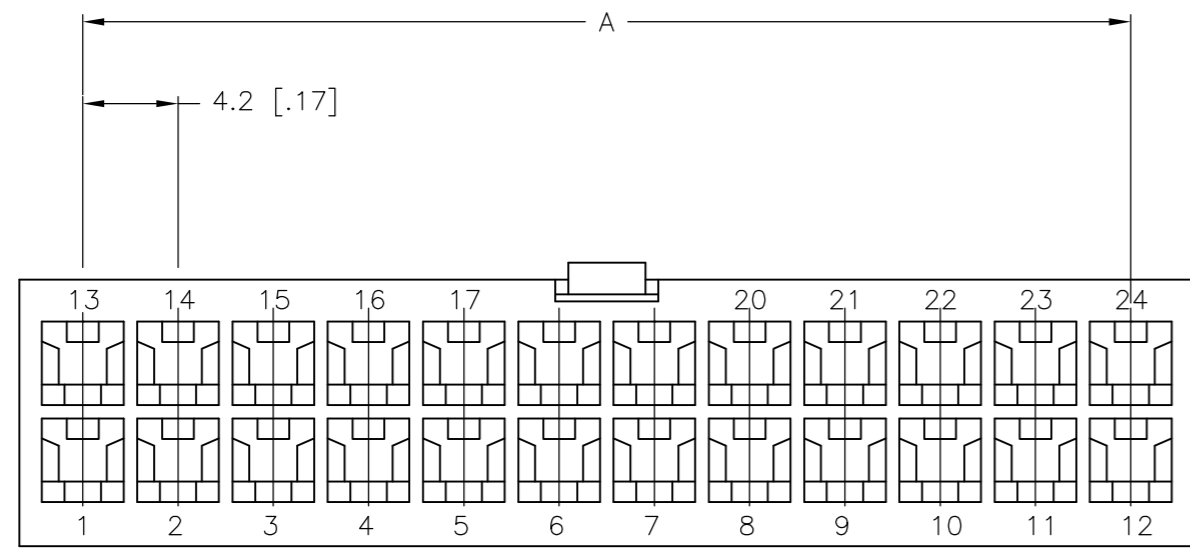

1 NYLON, UL94V-2, BLACK.

51.6	46.2	24	2-2029027-4
47.4	42.0	22	2-2029027-2
43.2	37.8	20	2-2029027-0
39.0	33.6	18	1-2029027-8
34.8	29.4	16	1-2029027-6
30.6	25.2	14	1-2029027-4
26.4	21.0	12	1-2029027-2
22.2	16.8	10	1-2029027-0
18.0	12.6	8	2029027-8
13.8	8.4	6	2029027-6
9.6	4.2	4	2029027-4
5.4	--	2	2029027-2
DIM B	DIM A	POS	PART NUMBER