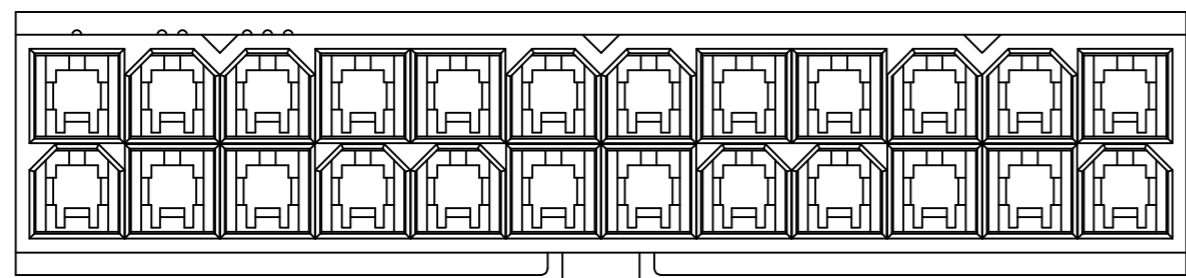

1 NYLON, UL94V-2, RED.

DIM B	DIM A	POS	PART NUMBER
51.6	46.2	24	2-2029090-4
47.4	42.0	22	2-2029090-2
43.2	37.8	20	2-2029090-0
39.0	33.6	18	1-2029090-8
34.8	29.4	16	1-2029090-6
30.6	25.2	14	1-2029090-4
26.4	21.0	12	1-2029090-2
22.2	16.8	10	1-2029090-0
18.0	12.6	8	2029090-8
13.8	8.4	6	2029090-6
9.6	4.2	4	2029090-4
5.4	--	2	2029090-2