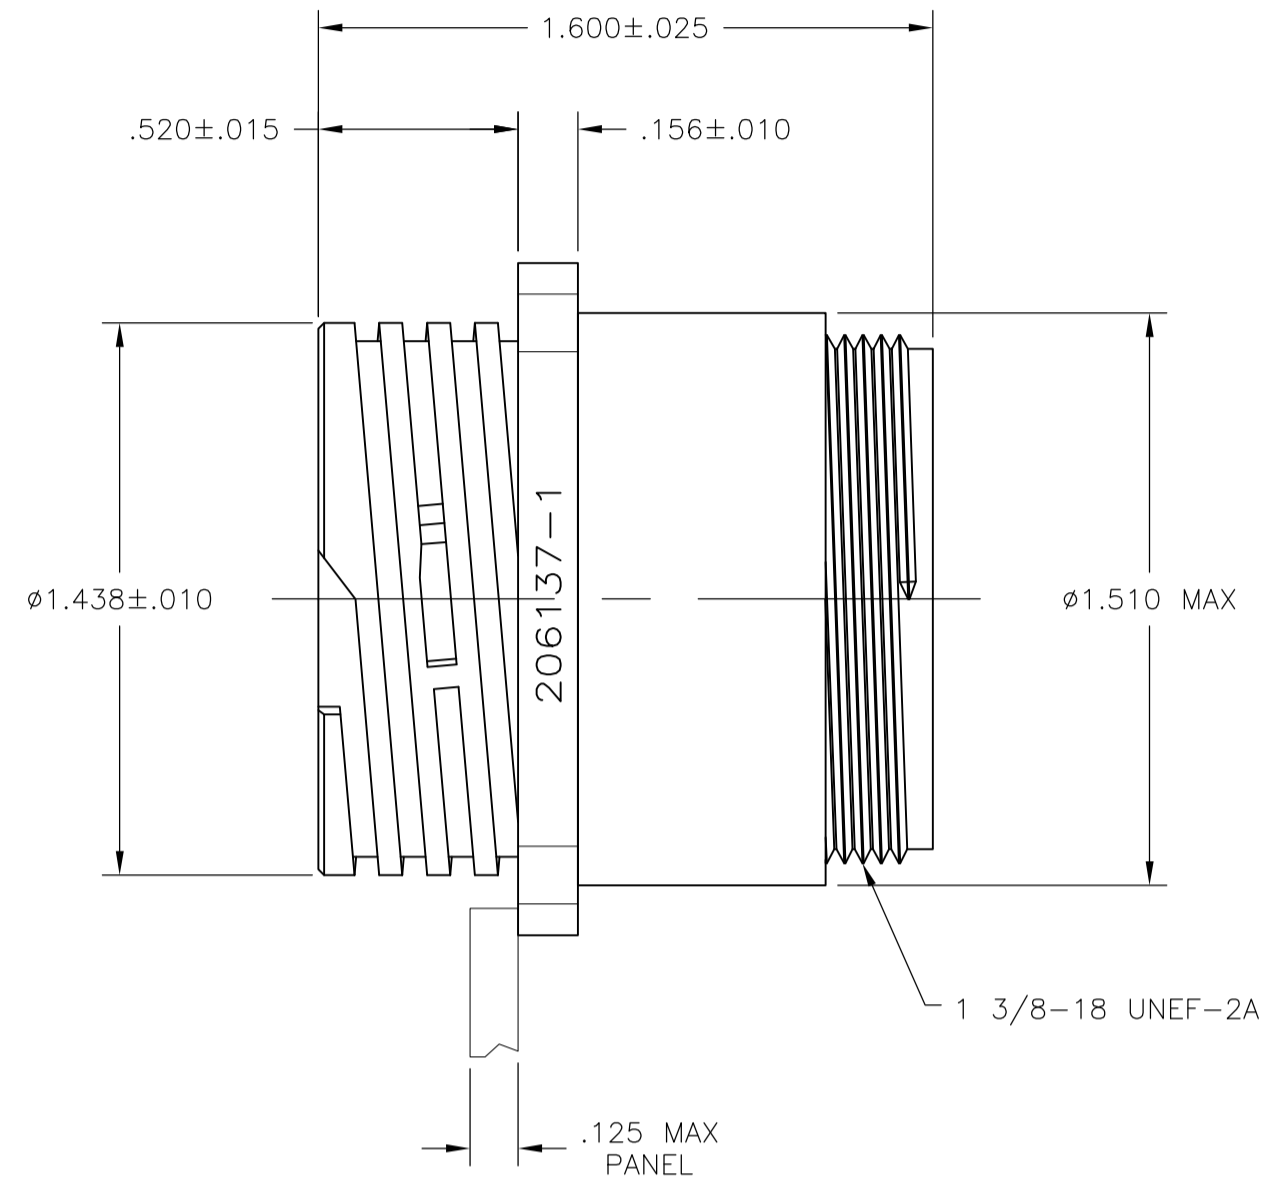

LOC		DIST		REVISIONS			
FT	0	P	LTR	DESCRIPTION	DATE	DWN	APVD
M1				REVISED PER ECO-11-004820	11MAR11	RK	HMR

- NOTES:
1. CAVITY IDENTIFICATION ON FRONT AND REAR FACE.
 2. WILL ACCEPT SEVEN (7) TYPE XII PIN CONTACTS.
- ⚠ #4 FASTENER RECOMMENDED FOR MOUNTING.

DETAIL A

RECOMMENDED PANEL CUTOUT

DETAIL B

4-40 THREADED INSERTS	A	206137-5
.150±.003	B	206137-2
.150±.003	A	206137-1
DIM C	SEE DETAIL	PART NUMBER

THIS DRAWING IS A CONTROLLED DOCUMENT.

DIMENSIONS: INCHES	TOLERANCES UNLESS OTHERWISE SPECIFIED:	DIN D. HARDY 05/31/94	APVD W.G. LENKER 06/07/94	NAME
0 PLC ± -	1 PLC ± -	2 PLC ± .005	3 PLC ± -	4 PLC ± -
ANGLES ± -	FINISH -	PRODUCT SPEC 108-10024	APPLICATION SPEC	SIZE A1
MATERIAL NYLON, BLACK	FINISH -	WEIGHT -	SCALE 2:1	SHEET 1 OF 1

TE Connectivity
RECEPTACLE HOUSING, STANDARD SEX, SHELL SIZE 23, CPC
CUSTOMER DRAWING

X-ON Electronics

Largest Supplier of Electrical and Electronic Components

Click to view similar products for [Standard Circular Connector](#) category:

Click to view products by [TE Connectivity](#) manufacturer:

Other Similar products are found below :

[5M2530B10P](#) [600259N006](#) [600273N007](#) [6134-336-13149](#) [6134-337-11149](#) [6134-337-2390](#) [6134-341-17149](#) [6280-4SG-516](#) [6280-7SG-3DC](#)
[6290](#) [6291A](#) [66200A-10](#) [680-SMG](#) [681-PMG](#) [CXS3102A14S2P](#) [CXS3102A181S](#) [7251-5SG-300](#) [7271-6SG-300](#) [7282-3PG-300-CH3](#) [75-](#)
[474618-01S](#) [75-474618-04P](#) [75-474618-04S](#) [799539-000](#) [MI8-SE](#) [805-005-07NF11-19PC](#) [805-005-07NF15-7PA](#) [8280-4PG-516](#) [8280-7PG-](#)
[519](#) [8282-5PG-519](#) [836783-1](#) [MP-4102-25P-C](#) [862256-1](#) [864019-2](#) [866857-1](#) [867865-1](#) [PT01SP-14-18P](#) [PT08P-14-5S](#) [PTSF06SE-14-12S](#)
[120-1833-000](#) [QCM019PC2DC012B](#) [1-2069279-1](#) [121583-0217](#) [121667-0020](#) [129591AU](#) [1000B BULK](#) [RD10A16-19-P6CS051/1](#)
[RD10A20-31-P8CS051/1](#) [RD16A14-12-S6CS051/2](#) [1301240290](#) [1301240347](#) [1301860202](#)