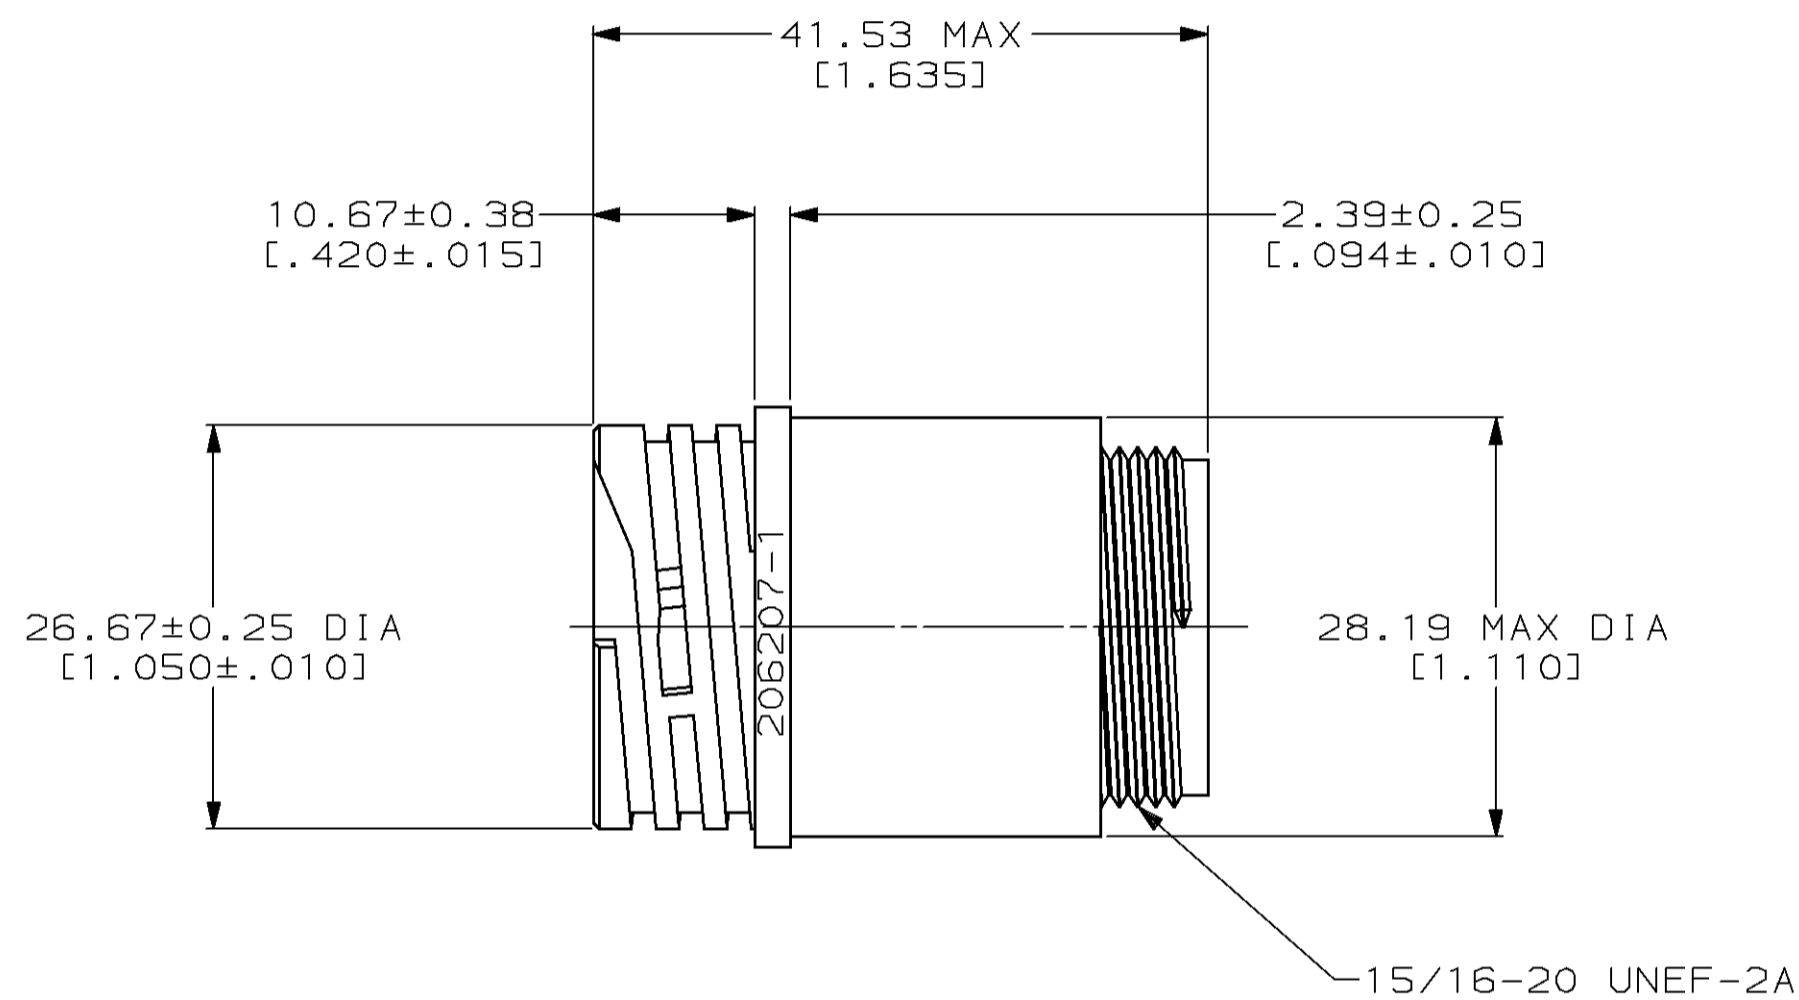

MOD		Loc		DIST		P		F		ZONE		LTR		REVISIONS		DATE	APPD
4		BD		35								G		REDRAWN W/O CHANGE PER EC 0020-569-94	06/01/94	-	

- CAVITY IDENTIFICATION ON FRONT AND REAR FACE.
- WILL ACCEPT THREE (3) TYPE XII PIN CONTACTS.

DO NOT SCALE PRINT. UNLESS SPECIFIED DIMENSIONS IN mm [INCHES] TOLERANCES ON : 2 PLC DEC ±0.13 [.005] 3 PLC DEC ± - ANGLES ± -		DR 06/01/94 D.HARDY		AMP Incorporated Harrisburg, PA 17105-3608	
MATERIAL NYLON, BLACK		CHK 06/08/94 W.G.LENKER			
FINISH -		APPD 07/13/94 A.FRANTUM		NAME RCPT HSG, STANDARD SEX, SHELL SIZE 17, CPC	
-		APPD 07/13/94 A.FRANTUM		SIZE C 00779	
-		PRODUCT SPEC -		DRAWING NO G=206207	
-		APPLICATION SPEC -		SCALE 2:1	
-		WEIGHT -		SHEET 1 OF 1	

Click to view similar products for [Standard Circular Connector](#) category:

Click to view products by [TE Connectivity](#) manufacturer:

Other Similar products are found below :

[5M2530B10P](#) [600259N006](#) [600273N007](#) [6134-336-13149](#) [6134-337-11149](#) [6134-337-2390](#) [6134-341-17149](#) [6280-4SG-516](#) [6280-7SG-3DC](#)
[6290](#) [6291A](#) [66200A-10](#) [680-SMG](#) [681-PMG](#) [CXS3102A14S2P](#) [CXS3102A181S](#) [7271-6SG-300](#) [7282-3PG-300-CH3](#) [75-474014-05S](#) [75-](#)
[474618-01S](#) [75-474618-04P](#) [75-474618-04S](#) [799539-000](#) [MI8-SE](#) [805-005-07NF11-19PC](#) [805-005-07NF15-7PA](#) [8280-4PG-516](#) [8280-7PG-](#)
[519](#) [8282-5PG-519](#) [836783-1](#) [MP-4102-25P-C](#) [862256-1](#) [864019-2](#) [866857-1](#) [867865-1](#) [PT01SP-14-18P](#) [PT08P-14-5S](#) [120-1833-000](#)
[QCM019PC2DC012B](#) [1-2069279-1](#) [121583-0217](#) [121667-0020](#) [129591AU](#) [1000B BULK](#) [RD10A16-19-P6CS051/1](#) [RD10A20-31-](#)
[P8CS051/1](#) [RD16A14-12-S6CS051/2](#) [1301240290](#) [1301240347](#) [1301860202](#) [1301240268](#)