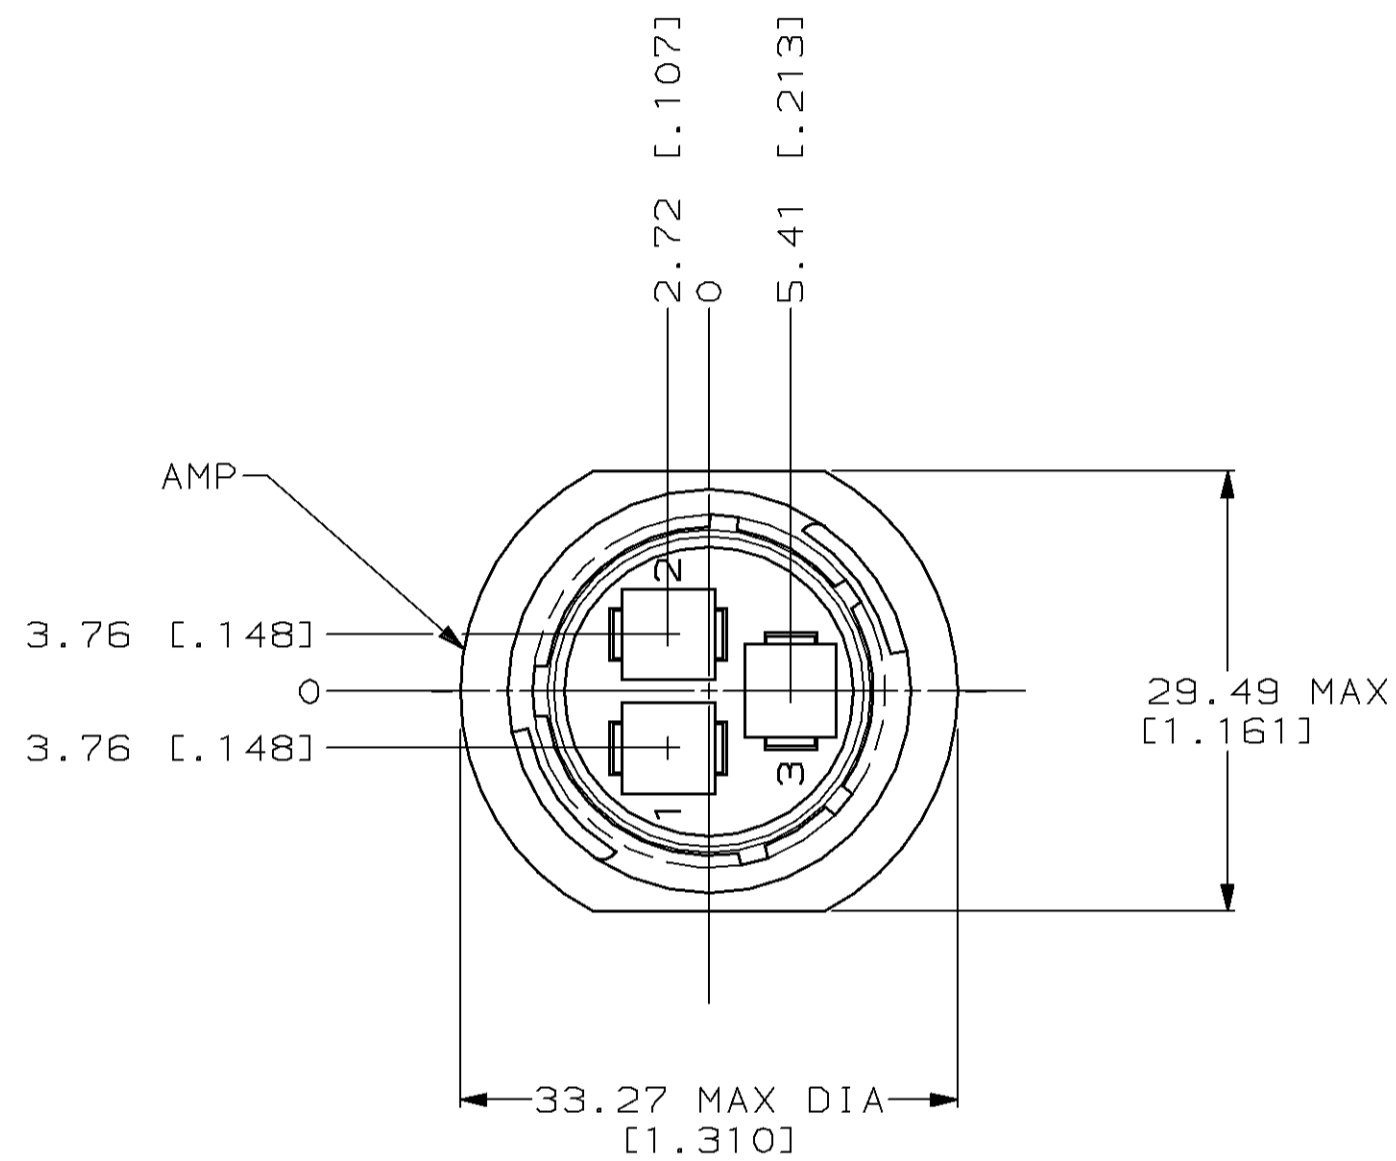

MOD		Loc		DIST		P		F		ZONE		LTR		REVISIONS		DATE	APPD
4		BD		35								G		REDRAWN W/O CHANGE PER EC 0020-569-94	06/01/94	-	

- CAVITY IDENTIFICATION ON FRONT AND REAR FACE.
- WILL ACCEPT THREE (3) TYPE XII PIN CONTACTS.

DO NOT SCALE PRINT. UNLESS SPECIFIED DIMENSIONS IN mm [INCHES] TOLERANCES ON : 2 PLC DEC ±0.13 [.005] 3 PLC DEC ± - ANGLES ± -		DR 06/01/94 D.HARDY		AMP Incorporated Harrisburg, PA 17105-3608	
MATERIAL NYLON, BLACK		CHK 06/08/94 W.G.LENKER			
FINISH -		APPD 07/13/94 A.FRANTUM		NAME RCPT HSG, STANDARD SEX, SHELL SIZE 17, CPC	
-		APPD 07/13/94 A.FRANTUM		SIZE C 00779	
-		PRODUCT SPEC -		DRAWING NO G=206207	
-		APPLICATION SPEC -		SCALE 2:1	
-		WEIGHT -		SHEET 1 OF 1	

Click to view similar products for [Standard Circular Connector](#) category:

Click to view products by [TE Connectivity](#) manufacturer:

Other Similar products are found below :

[5M2530B10P](#) [600259N006](#) [600273N007](#) [6134-336-13149](#) [6134-337-11149](#) [6134-337-2390](#) [6134-341-17149](#) [6280-4SG-516](#) [6280-7SG-3DC](#)
[6290](#) [6291A](#) [66200A-10](#) [680-SMG](#) [681-PMG](#) [CXS3102A14S2P](#) [CXS3102A181S](#) [7271-6SG-300](#) [7282-3PG-300-CH3](#) [75-474014-05S](#) [75-](#)
[474618-01S](#) [75-474618-04P](#) [75-474618-04S](#) [799539-000](#) [MI8-SE](#) [805-005-07NF11-19PC](#) [805-005-07NF15-7PA](#) [8280-4PG-516](#) [8280-7PG-](#)
[519](#) [8282-5PG-519](#) [836783-1](#) [MP-4102-25P-C](#) [862256-1](#) [864019-2](#) [866857-1](#) [867865-1](#) [PT01SP-14-18P](#) [PT08P-14-5S](#) [120-1833-000](#)
[QCM019PC2DC012B](#) [1-2069279-1](#) [121583-0217](#) [121667-0020](#) [129591AU](#) [1000B BULK](#) [RD10A16-19-P6CS051/1](#) [RD10A20-31-](#)
[P8CS051/1](#) [RD16A14-12-S6CS051/2](#) [1301240290](#) [1301240347](#) [1301860202](#) [1301240268](#)