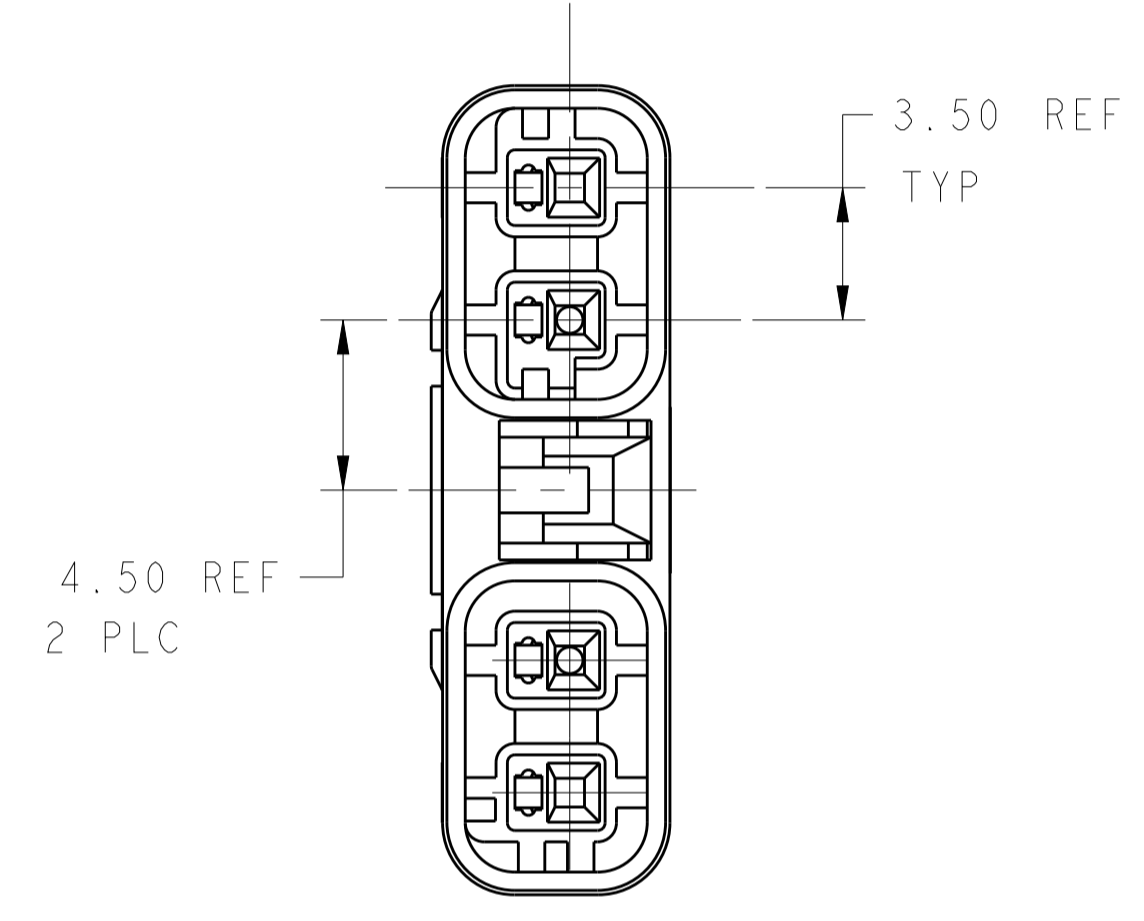

- ⚠ MATERIAL: HOUSING: POLYCARBONATE, FI PER UL 746C, COLOR: BLACK
 WIRE GUIDE: POLYCARBONATE, FI PER UL 746C, COLOR: BLACK
 SEALS: SILICONE RUBBER, COLOR BLUE
2. THIS PART HAS NOT COMPLETED VALIDATION TESTING.
 3. MUST COMPLY WITH DIRECTIVE 2002/95/EC (ROHS).

2106135-4
 SCALE 3:1

2106135-4 SHOWN

21.40	4	2106135-4
17.90	3	2106135-3
14.40	2	2106135-2
DIM A REF	NO. OF POSN	PART NUMBER

THIS DRAWING IS A CONTROLLED DOCUMENT. DWN: HM VAN SCOON 12FEB2009
 CHK: A. BUCHER 12FEB2009
 APVD: A. BUCHER 12FEB2009

TE Connectivity

ASSEMBLY, PLUG, FREE HANGING SLIMSEAL SSL CONNECTOR

100779 ©=2106135

CUSTOMER DRAWING SCALE 4:1 SHEET 1 OF 1 REV B2

X-ON Electronics

Largest Supplier of Electrical and Electronic Components

Click to view similar products for [Lighting Connectors](#) category:

Click to view products by [TE Connectivity](#) manufacturer:

Other Similar products are found below :

[293300-7](#) [293660-5](#) [CNX_H03_NTP](#) [30-9767-BU](#) [3605](#) [3-21030-1](#) [ZCH-110-RGB-I](#) [503471-0290](#) [ZCH-110-RGB-J](#) [217-0716-200](#)
[1954563-1](#) [1-293657-2](#) [2834036-1](#) [2834037-1](#) [1-2213222-4](#) [2-2213222-4](#) [2213222-4](#) [2834122-3](#) [2834122-5](#) [2834135-2](#) [FLA-R4142-30](#)
[FLA-R4162-30](#) [FLA-R2142-30](#) [FLA-R2141-30](#) [FLA-R2162-30](#) [FLA-R2161-30](#) [FLA-R0161-30](#) [FLA-R0141-30](#) [FLA-R0142-30](#) [FLA-](#)
[R0162-30](#) [FLA-C00-00](#) [DGA00010553](#) [CNXV04NTP](#) [104128-0610](#) [503485-0000 \(Cut Strip\)](#) [503485-0000 \(Loose Piece\)](#) [503485-0000](#)
[\(MINI Reel\)](#) [1-2834074-2](#) [1-2834074-3](#) [1357-AC PLUG W2C \(CHINA\)](#) [1357-AC PLUG W2 \(USA\)](#) [104266-0110](#) [CNXV02NTP](#) [2106212-1](#)
[2-2834074-2](#) [104266-0210](#) [293470-1](#) [293651-2](#) [293651-4](#) [1-2834006-2](#)