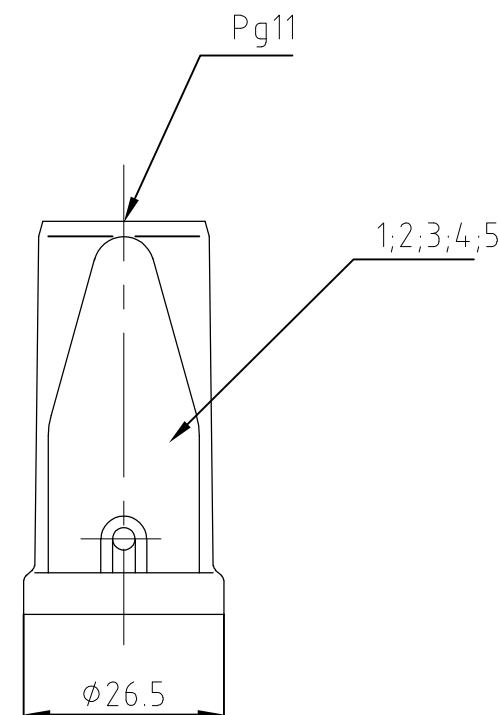

- Notes:**
- 1 Material: zinc diecast
 - 2 Surface: Powder coated grey, black, blue
 - 3 Varnish on the inside not necessary
 - 4 Packaging quantity 10 pieces
 - 5 OBSOLETE PARTS: OBSOLETE CIS STREAMLINING PER D.RENAUD/D.SINISI

- Bemerkungen:**
- 1 Material: Zink-Druckguß Legierung
 - 2 Oberfläche: Pulverbeschichtet grau, schwarz, blau
 - 3 Lackierung im Gehäuseinnere ist nicht notwendig
 - 4 Verpackungsmenge 10 Stück

OBSOLETE

ORDERING TEXT / BESTELLTEXT	THIS DRAWING IS A CONTROLLED DOCUMENT.		DWN	Schneider	08.12.1998	HTS Elektrotechnik 53819 Neunkirchen, Germany		
	DIMENSIONS: mm		CHK	Schweiger	08.12.1998			NAME
			TOLERANCES UNLESS OTHERWISE SPECIFIED: GENERAL TOLERANCES n. ISO 8015 n. ISO 2768 - mH -E n. DIN 16901 - 140		APVD		Hood HA.3.STO Steckergehaeuse HA.3.STO.1.11.Z	
	MATERIAL		FINISH		PRODUCT SPEC		SIZE	
	-		-		108-74000		CAGE CODE	
				APPLICATION SPEC		DRAWING NO		
				114-74002		RESTRICTED TO		
				WEIGHT		A3 00779 C-1102101		
				CUSTOMER DRAWING		SCALE 1:1 SHEET 1 OF 1 REV A9		