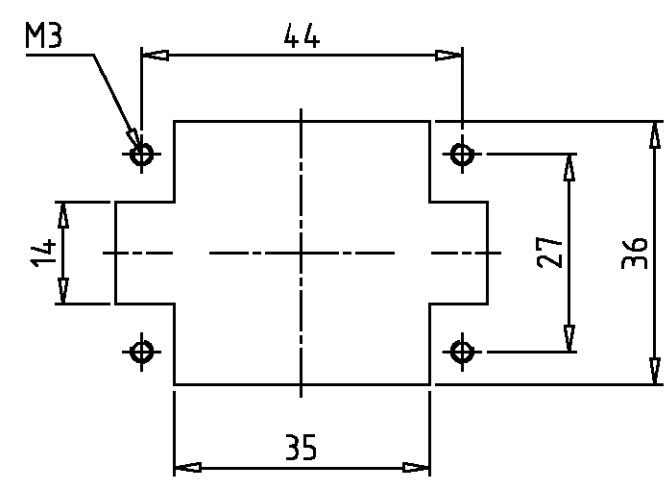

MATED WITH:  
 PASSEND ZU:  
 HD.16

LOC A1	DIST -	REVISIONS ÄNDERUNGEN		
PROJEKT NR.:	P	LTR	DATE	DWN
-	A1	neu gezeichnet	Eg00-0269-01	23.01.01
DESCRIPTION BESCHREIBUNG			APVD	
			SR	SM

Kontaktanordnung Ansicht Anschlußseite  
Contact arrangement view from termination side

Notes,

- 1 Material: insert, PC  
UL-File Nr.: E101788(R)
- 2 use contact-type: HD.M

Bemerkungen,

- 1 Material: Einsatz: PC  
UL-File Nr.: E101788(R)
- 2 Kontakte: Serie HD.M

Montageausschnitt bei Verwendung ohne Gehäuse  
Panel cut-out for contact insert when used without housing

1	Stifteinsatz HD.16 Crimp	△	hellbeige	1	-
2-3	DESCRIPTION / BENENNUNG	MATERIAL	COLOR / FARBE	ITEM NO. POS.	REMARKS / BEMERKUNGEN
HD.16.Sti.C	ORDERING TEXT / BESTELLTEXT	OTHERWISE SPECIFIED: ALL GEMEINTOLERANZEN n. ISO 8015 n. ISO 2768 - mH -E n. DIN 16901 - 140	DWN Schneider	23.01.01	HTS Elektrotechnik 53819 Neunkirchen, Germany  Male insert Stifteinsatz HD.16  SIZE A3 CAGE CODE 00779 DRAWING NO. ZEICHNUNGS-NR. C=1103006 RESTRICTED TO NUR FUER - CUSTOMER DRAWING /KUNDENZEICHNUNG MASSSTAB 1:1 BLATT 1 OF VON 1 REV A1
		DIMENSIONS: DIMENSIONEN: mm	CHK		
			APVD -		
			PRODUCT SPEC PRODUKTSPEZ. -		
			APPLICATION SPEC VERARBEITUNGSSPEZ. -		