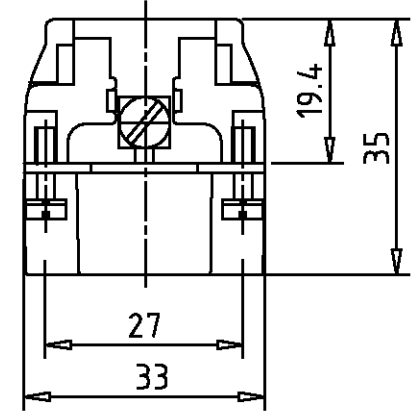

MATED WITH:  
 PASSEND ZU:  
 HD.16

LOC A1	DIST -	REVISIONS ÄNDERUNGEN		
PROJEKT NR.:	P	LTR	DATE	DWN
-	A1	neu gezeichnet	Eg00-0269-01	23.01.01
DESCRIPTION BESCHREIBUNG			APVD	
			SR	SM

Kontaktanordnung Ansicht Anschlußseite  
Contact arrangement view from termination side

Notes,

- 1 Material: insert, PC  
UL-File Nr.: E101788(R)
- 2 use contact-type: HD.M

Bemerkungen,

- 1 Material: Einsatz: PC  
UL-File Nr.: E101788(R)
- 2 Kontakte: Serie HD.M

Montageausschnitt bei Verwendung ohne Gehäuse  
Panel cut-out for contact insert when used without housing

1	Stifteinsatz HD.16 Crimp	△	hellbeige	1	-
2-3	DESCRIPTION / BENENNUNG	MATERIAL	COLOR / FARBE	ITEM NO. POS.	REMARKS / BEMERKUNGEN
HD.16.Sti.C	ORDERING TEXT / BESTELLTEXT	OTHERWISE SPECIFIED: ALL GEMEINTOLERANZEN n. ISO 8015 n. ISO 2768 - mH -E n. DIN 16901 - 140	DWN Schneider	23.01.01	HTS Elektrotechnik 53819 Neunkirchen, Germany  Male insert Stifteinsatz HD.16  SIZE A3 CAGE CODE 00779 DRAWING NO. ZEICHNUNGS-NR. C=1103006 RESTRICTED TO NUR FUER - CUSTOMER DRAWING /KUNDENZEICHNUNG MASSSTAB 1:1 BLATT 1 OF VON 1 REV A1
		DIMENSIONS: DIMENSIONEN: mm	CHK		
			APVD -		
			PRODUCT SPEC PRODUKTSPEZ. -		
			APPLICATION SPEC VERARBEITUNGSSPEZ. -		