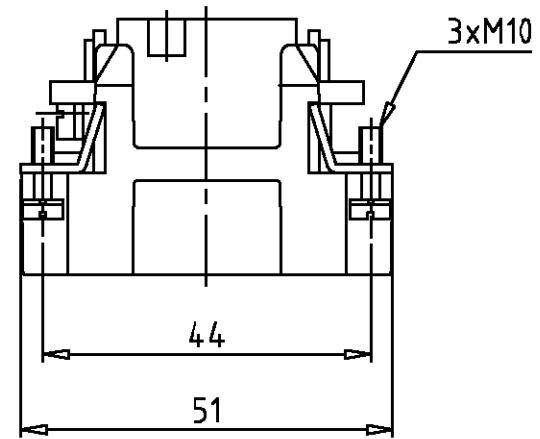

MATED WITH:  
 PASSEND ZU:  
 HD.16

LOC A1	DIST -	REVISIONS ÄNDERUNGEN		
PROJEKT NR.:	P	LTR	DATE	DWN
-	A1	neu gezeichnet	Eg00-0269-01	23.01.01
DESCRIPTION BESCHREIBUNG			APVD	
			SR	SM

Kontaktanordnung Ansicht Anschlußseite  
Contact arrangement view from termination side

Notes,

- 1 Material: insert, PC  
UL-File Nr.: E101788(R)
- 2 use contact-type: HD.M

Bemerkungen,

- 1 Material: Einsatz: PC  
UL-File Nr.: E101788(R)
- 2 Kontakte: Serie HD.M

Montageausschnitt bei Verwendung ohne Gehäuse  
Panel cut-out for contact insert when used without housing

1	Stifteinsatz HD.16 Crimp	△	hellbeige	1	-
2-3	DESCRIPTION / BENENNUNG	MATERIAL	COLOR / FARBE	ITEM NO. POS.	REMARKS / BEMERKUNGEN
HD.16.Sti.C	ORDERING TEXT / BESTELLTEXT	OTHERWISE SPECIFIED: ALL GEMEINTOLERANZEN n. ISO 8015 n. ISO 2768 - mH -E n. DIN 16901 - 140	DWN Schneider	23.01.01	HTS Elektrotechnik 53819 Neunkirchen, Germany  Male insert Stifteinsatz HD.16  SIZE A3 CAGE CODE 00779 DRAWING NO. ZEICHNUNGS-NR. C=1103006 RESTRICTED TO NUR FUER - CUSTOMER DRAWING /KUNDENZEICHNUNG MASSSTAB 1:1 BLATT 1 OF VON 1 REV A1
		DIMENSIONS: DIMENSIONEN: mm	CHK		
			APVD -		
			PRODUCT SPEC PRODUKTSPEZ. -		
			APPLICATION SPEC VERARBEITUNGSSPEZ. -		