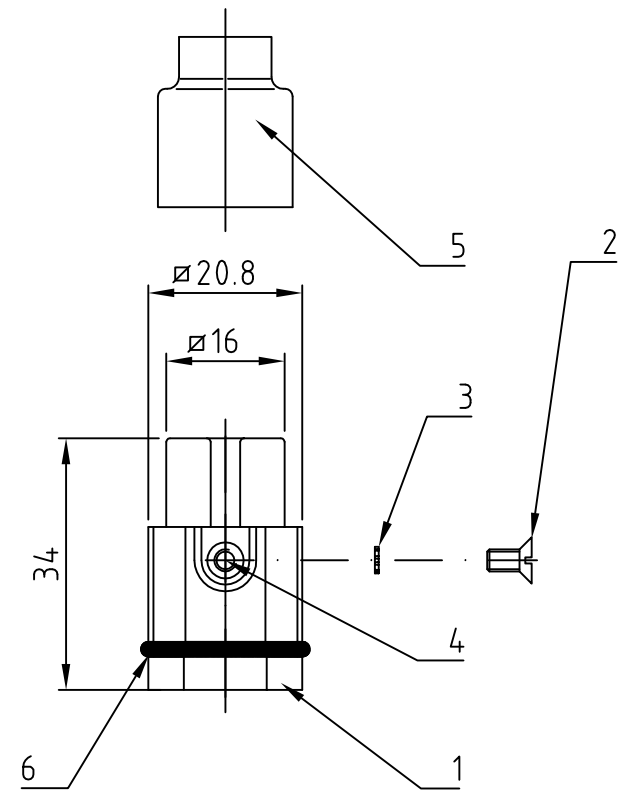

4

3

2

1

Kontaktanordnung  
Contact arrangement

Ansicht Anschlußseite  
view from termination side

Notes,

- ① Material: insert, PC  
UL-File Nr.: E101788(R)
- Sealing: Neoprene

Bemerkungen,

- ① Material: Einsatz: PC  
UL-File Nr.: E101788(R)
- Dichtung: Neoprene

0-1	2-3	DESCRIPTION / BENENNUNG	MATERIAL	COLOR / FARBE	ITEM NO. POS.	REMARKS / BEMERKUNGEN
	1	Montageanweisung			7	separat in Poly-Beutel
1	1	Profildichtung	Neoprene	schwarz	6	
	1	Isolierhülle	Neoprene	schwarz	5	separat in Poly-Beutel
1	1	Gewindeinsatz M3x5.5	Messing	blank	4	
1	1	Fächerscheibe V3.2	V2A	blank	3	separat in Poly-Beutel
1	1	Senkschraube M3x6	V2A	blank	2	separat in Poly-Beutel
1	1	Stifteinsatz HN.D.7	Lexan	dunkelgrau	1	-

SUPERSEDED by 2-1103102-3	THIS DRAWING IS A CONTROLLED DOCUMENT. DIESE ZEICHNUNG IST EIN KONTROLLIERTES DOKUMENT. DIMENSIONS: MASSENEHTEIN: mm TOLERANCES UNLESS OTHERWISE SPECIFIED: ALLGEMEINTOLERANZEN: 0 PLC ± - 1 PLC ± - 2 PLC ± - 3 PLC ± - 4 PLC ± - ANGLES / WINKEL ± - FINISH / OBERFLÄCHE / FARBE	DWN 09.11.00 Schneider CHK 09.11.00 Schweiger APVD - PRODUCT SPEC VERARBEITUNGSSPEZ. APPLICATION SPEC VERARBEITUNGSSPEZ. WEIGHT / GEWICHT -	NAME <b>TE</b> TE Connectivity Male insert Stifteinsatz HN.D.7.Sti.C/250V SIZE A3 CAGE CODE 00779 DRAWING NO. ZEICHNUNGS-NR. C-1103100 RESTRICTED TO NUR FUER -	SCALE MASSSTAB 1:1 SHEET BLATT 1 von 1 REV A5
ORDERING TEXT / BESTELLTEXT HN.D.7.Sti.C-S0 HN.D.7.Sti.C/250V		CUSTOMER DRAWING / KUNDENZEICHNUNG		