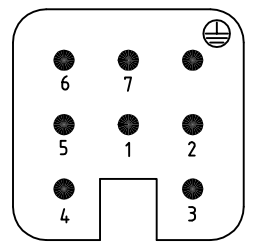

4

3

2

1

Kontaktanordnung  
Contact arrangement

Ansicht Anschlußseite  
view from termination side

Notes,

- ① Material: insert, PC  
UL-File Nr.: E101788(R)
- Sealing: Neoprene

Bemerkungen,

- ① Material: Einsatz: PC  
UL-File Nr.: E101788(R)
- Dichtung: Neoprene

0-1	2-3	DESCRIPTION / BENENNUNG	MATERIAL	COLOR / FARBE	ITEM NO. POS.	REMARKS / BEMERKUNGEN
	1	Montageanweisung			7	separat in Poly-Beutel
1	1	Profildichtung	Neoprene	schwarz	6	
	1	Isolierhülle	Neoprene	schwarz	5	separat in Poly-Beutel
1	1	Gewindeinsatz M3x5.5	Messing	blank	4	
1	1	Fächerscheibe V3.2	V2A	blank	3	separat in Poly-Beutel
1	1	Senkschraube M3x6	V2A	blank	2	separat in Poly-Beutel
1	1	Stifteinsatz HN.D.7	Lexan	dunkelgrau	1	-

SUPERSEDED by 2-1103102-3	THIS DRAWING IS A CONTROLLED DOCUMENT. DIESE ZEICHNUNG IST EIN KONTROLLIERTES DOKUMENT. DIMENSIONS: MASSENEHTEIN: mm TOLERANCES UNLESS OTHERWISE SPECIFIED: ALLGEMEINTOLERANZEN: 0 PLC ± - 1 PLC ± - 2 PLC ± - 3 PLC ± - 4 PLC ± - ANGLES / WINKEL ± - FINISH / OBERFLÄCHE / FARBE	DWN 09.11.00 Schneider CHK 09.11.00 Schweiger APVD - PRODUCT SPEC VERARBEITUNGSSPEZ. APPLICATION SPEC VERARBEITUNGSSPEZ. WEIGHT / GEWICHT -	NAME <b>TE</b> TE Connectivity Male insert Stifteinsatz HN.D.7.Sti.C/250V SIZE A3 CAGE CODE 00779 DRAWING NO. ZEICHNUNGS-NR. C-1103100 RESTRICTED TO NUR FUER -	SCALE MASSSTAB 1:1 SHEET BLATT 1 von 1 REV A5
ORDERING TEXT / BESTELLTEXT HN.D.7.Sti.C-S0 HN.D.7.Sti.C/250V		CUSTOMER DRAWING / KUNDENZEICHNUNG		