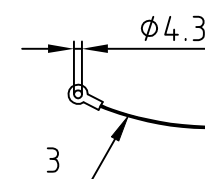

4

3

2

1

THIS DRAWING IS UNPUBLISHED.
VERTRAULICHE UNVERÖFFENTLICHTE ZEICHNUNG
© COPYRIGHT - By -

RELEASED FOR PUBLICATION
FREI FUER VERÖFFENTLICHUNG
ALL RIGHTS RESERVED.
ALLE RECHTE VORBEHALTEN

MATED WITH:
PASSEND ZU:
BG6

REVISIONS
ÄNDERUNGEN

P	LTR	DESCRIPTION BESCHREIBUNG	DATE	DWN	APVD
	B7	REVISED PER ECR-17-014033	06FEB2018	SRGM	MKO

NOTES:

1 MATERIAL: PA

PACKAGING:
5 SETS IN A CARTON, PRE-MOUNTED

SPECIAL PACKAGING: Krauss-Maffei
PACKAGING UNIT: 200 PIECES

QTY	DESCRIPTION	MATERIAL	SURFACE	COLOR	ITEM NO. POS.	NOTES
1	Profildichtung BG6/profile seal	Neoprene	-	black	4	für Gehäuse-Oberteil
1	Fangschnur L=200 mm/attachment string	plastic	-	natural	3	
1	Abdeckkappe für LB BG6/cover	plastic	-	black	2	
1	Abdeckkappe für VS BG6/cover	plastic	-	black	1	

QTY	DESCRIPTION	MATERIAL	SURFACE	COLOR	ITEM NO. POS.	NOTES
0-1						
3						
2						
2						
1						

ORDERING TEXT / BESTELLTEXT	THIS DRAWING IS A CONTROLLED DOCUMENT. DIESE ZEICHNUNG IST EIN KONTROLLIERTES DOKUMENT.		DWN	Schneider	29.06.99
	DIMENSIONS: MASSENEHTEIN: mm		CHK	Schweiger	29.06.99
	TOLERANCES UNLESS OTHERWISE SPECIFIED: ALLGEMEINTOLERANZEN		APVD	-	-
	MATERIAL		NAME	TE Connectivity	
FINISH/OBERFLÄCHE/FARBE		PRODUCT SPEC PRODUKTSPEZ.	Covers size 6 Abdeckkappe fuer VS/LB BG6		
-		APPLICATION SPEC VERARBEITUNGSSPEZ.	SIZE	A3	
-		WEIGHT GEWICHT	CAGE CODE	00779	
-		CUSTOMER DRAWING/KUNDENZEICHNUNG	DRAWING NO ZEICHNUNGS-NR.	C=1106214	
-		SCALE MASSSTAB	1:1	SHEET BLATT	1 OF 1
-		RESTRICTED TO NUR FUER		REV	B7