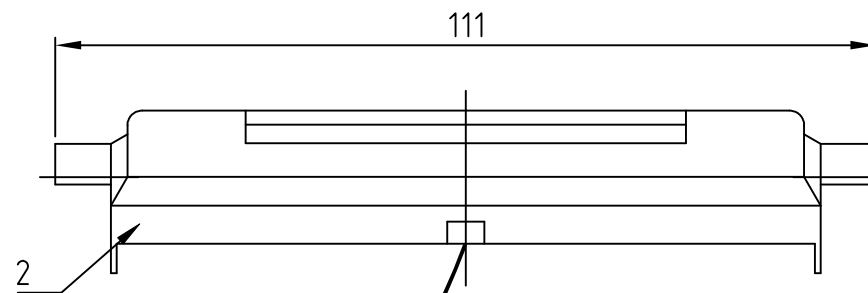

REVISIONS  
ÄNDERUNGEN

P	LTR	DESCRIPTION BESCHREIBUNG	DATE	DWN	APVD
	B7	REVISED PER ECR-17-014033	06FEB2018	SRGM	MKO

NOTES:

1 MATERIAL: PA

PACKAGING:  
5 SETS IN A CARTON, PRE-MOUNTED

SPECIAL PACKAGING: Krauss-Maffei  
PACKAGING UNIT: 200 PIECES

QTY	DESCRIPTION	MATERIAL	SURFACE	COLOR	ITEM NO. POS.	NOTES
0-1						
3						
2						
2						
1						

ORDERING TEXT / BESTELLTEXT	THIS DRAWING IS A CONTROLLED DOCUMENT. DIESE ZEICHNUNG IST EIN KONTROLLIERTES DOKUMENT.		DWN	Schneider	29.06.99
	DIMENSIONS: MASSENEHTEIN: mm		CHK	Schweiger	29.06.99
	TOLERANCES UNLESS OTHERWISE SPECIFIED: ALLGEMEINTOLERANZEN		APVD	-	-
	MATERIAL		NAME	TE Connectivity	
FINISH/OBERFLÄCHE/FARBE		PRODUCT SPEC PRODUKTSPEZ.	Covers size 6 Abdeckkappe fuer VS/LB BG6		
-		APPLICATION SPEC VERARBEITUNGSSPEZ.	SIZE	A3	
-		WEIGHT GEWICHT	CAGE CODE	00779	
-		CUSTOMER DRAWING/KUNDENZEICHNUNG	DRAWING NO ZEICHNUNGS-NR.	C=1106214	
-		SCALE MASSSTAB	1:1	SHEET BLATT	1 OF 1
-		RESTRICTED TO NUR FUER		REV	B7