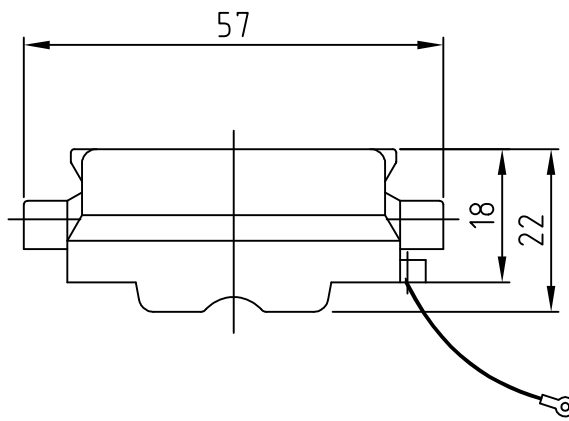

REVISIONS  
ÄNDERUNGEN

P	LTR	DESCRIPTION BESCHREIBUNG	DATE	DWN	APVD
	B7	REVISED PER ECR-17-014033	06FEB2018	SRGM	MKO

NOTES:

1 MATERIAL: PA

PACKAGING:  
5 SETS IN A CARTON, PRE-MOUNTED

SPECIAL PACKAGING: Krauss-Maffei  
PACKAGING UNIT: 200 PIECES

QTY	DESCRIPTION	MATERIAL	SURFACE	COLOR	ITEM NO. POS.	NOTES
0-1						
3						
2						
2						
1						

ORDERING TEXT / BESTELLTEXT	THIS DRAWING IS A CONTROLLED DOCUMENT. DIESE ZEICHNUNG IST EIN KONTROLLIERTES DOKUMENT.		DWN	Schneider	29.06.99
	DIMENSIONS: MASSENEHTEIN: mm		CHK	Schweiger	29.06.99
	TOLERANCES UNLESS OTHERWISE SPECIFIED: ALLGEMEINTOLERANZEN		APVD	-	-
	MATERIAL		NAME	TE Connectivity	
FINISH/OBERFLÄCHE/FARBE		PRODUCT SPEC PRODUKTSPEZ.	Covers size 6 Abdeckkappe fuer VS/LB BG6		
-		APPLICATION SPEC VERARBEITUNGSSPEZ.	SIZE	A3	
-		WEIGHT GEWICHT	CAGE CODE	00779	
-		CUSTOMER DRAWING/KUNDENZEICHNUNG	DRAWING NO ZEICHNUNGS-NR.	C=1106214	
-		SCALE MASSSTAB	1:1	SHEET BLATT	1 OF 1
-		RESTRICTED TO NUR FUER		REV	B7