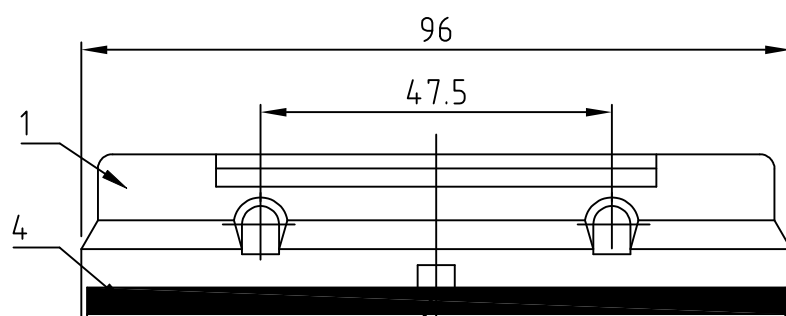

REVISIONS  
ÄNDERUNGEN

P	LTR	DESCRIPTION BESCHREIBUNG	DATE	DWN	APVD
	B7	REVISED PER ECR-17-014033	06FEB2018	SRGM	MKO

NOTES:

1 MATERIAL: PA

PACKAGING:  
5 SETS IN A CARTON, PRE-MOUNTED

SPECIAL PACKAGING: Krauss-Maffei  
PACKAGING UNIT: 200 PIECES

QTY	DESCRIPTION	MATERIAL	SURFACE	COLOR	ITEM NO. POS.	NOTES
0-1						
3						
2						
2						
1						

ORDERING TEXT / BESTELLTEXT	THIS DRAWING IS A CONTROLLED DOCUMENT. DIESE ZEICHNUNG IST EIN KONTROLLIERTES DOKUMENT.		DWN	Schneider	29.06.99
	DIMENSIONS: MASSENEHTEIN: mm		CHK	Schweiger	29.06.99
	TOLERANCES UNLESS OTHERWISE SPECIFIED: ALLGEMEINTOLERANZEN		APVD	-	-
	MATERIAL		NAME	TE Connectivity	
FINISH/OBERFLÄCHE/FARBE		PRODUCT SPEC PRODUKTSPEZ.	Covers size 6 Abdeckkappe fuer VS/LB BG6		
-		APPLICATION SPEC VERARBEITUNGSSPEZ.	SIZE	A3	
-		WEIGHT GEWICHT	CAGE CODE	00779	
-		CUSTOMER DRAWING/KUNDENZEICHNUNG	DRAWING NO ZEICHNUNGS-NR.	C=1106214	
-		SCALE MASSSTAB	1:1	SHEET BLATT	1 OF 1
-		RESTRICTED TO NUR FUER		REV	B7