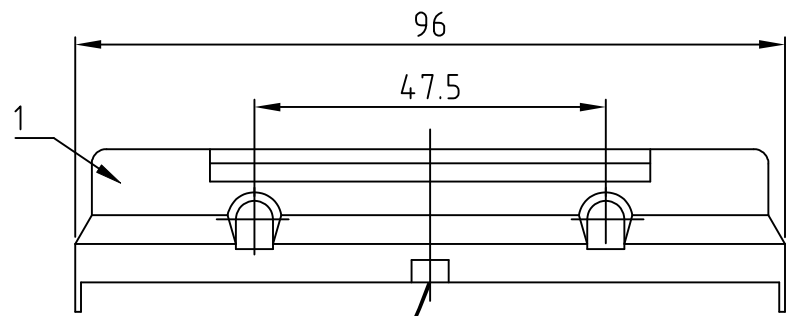

REVISIONS  
ÄNDERUNGEN

P	LTR	DESCRIPTION BESCHREIBUNG	DATE	DWN	APVD
	B7	REVISED PER ECR-17-014033	06FEB2018	SRGM	MKO

NOTES:

1 MATERIAL: PA

PACKAGING:  
5 SETS IN A CARTON, PRE-MOUNTED

SPECIAL PACKAGING: Krauss-Maffei  
PACKAGING UNIT: 200 PIECES

QTY	DESCRIPTION	MATERIAL	SURFACE	COLOR	ITEM NO. POS.	NOTES
0-1						
3						
2						
2						
1						

ORDERING TEXT / BESTELLTEXT	THIS DRAWING IS A CONTROLLED DOCUMENT. DIESE ZEICHNUNG IST EIN KONTROLLIERTES DOKUMENT.		DWN	Schneider	29.06.99
	DIMENSIONS: MASSENEHTEIN: mm		CHK	Schweiger	29.06.99
	TOLERANCES UNLESS OTHERWISE SPECIFIED: ALLGEMEINTOLERANZEN		APVD	-	-
	MATERIAL		NAME	TE Connectivity	
FINISH/OBERFLÄCHE/FARBE		PRODUCT SPEC PRODUKTSPEZ.	Covers size 6 Abdeckkappe fuer VS/LB BG6		
-		APPLICATION SPEC VERARBEITUNGSSPEZ.	SIZE	A3	
-		WEIGHT GEWICHT	CAGE CODE	00779	
-		CUSTOMER DRAWING/KUNDENZEICHNUNG	DRAWING NO ZEICHNUNGS-NR.	C=1106214	
-		SCALE MASSSTAB	1:1	SHEET BLATT	1 OF 1
-		RESTRICTED TO NUR FUER		REV	B7