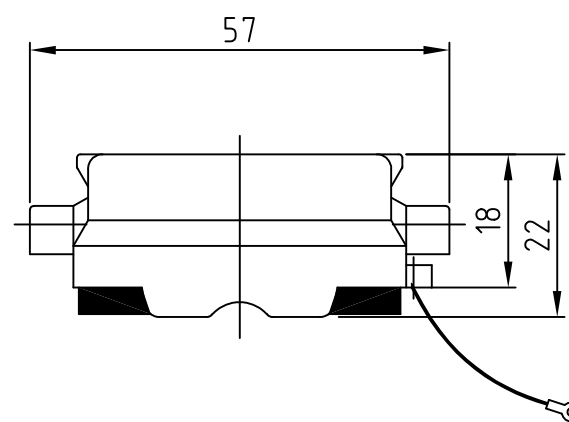

REVISIONS  
ÄNDERUNGEN

P	LTR	DESCRIPTION BESCHREIBUNG	DATE	DWN	APVD
	B7	REVISED PER ECR-17-014033	06FEB2018	SRGM	MKO

NOTES:

1 MATERIAL: PA

PACKAGING:  
5 SETS IN A CARTON, PRE-MOUNTED

SPECIAL PACKAGING: Krauss-Maffei  
PACKAGING UNIT: 200 PIECES

QTY	DESCRIPTION	MATERIAL	SURFACE	COLOR	ITEM NO. POS.	NOTES
0-1						
3						
2						
2						
1						

ORDERING TEXT / BESTELLTEXT	THIS DRAWING IS A CONTROLLED DOCUMENT. DIESE ZEICHNUNG IST EIN KONTROLLIERTES DOKUMENT.		DWN	Schneider	29.06.99
	DIMENSIONS: MASSENEHTEIN: mm		CHK	Schweiger	29.06.99
	TOLERANCES UNLESS OTHERWISE SPECIFIED: ALLGEMEINTOLERANZEN		APVD	-	-
	MATERIAL		NAME	TE Connectivity	
FINISH/OBERFLÄCHE/FARBE		PRODUCT SPEC PRODUKTSPEZ.	Covers size 6 Abdeckkappe fuer VS/LB BG6		
-		APPLICATION SPEC VERARBEITUNGSSPEZ.	SIZE	A3	
-		WEIGHT GEWICHT	CAGE CODE	00779	
-		CUSTOMER DRAWING/KUNDENZEICHNUNG	DRAWING NO ZEICHNUNGS-NR.	C=1106214	
-		SCALE MASSSTAB	1:1	SHEET BLATT	1 OF 1
-		RESTRICTED TO NUR FUER		REV	B7