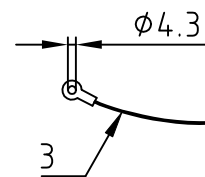

4

3

2

1

THIS DRAWING IS UNPUBLISHED.
VERTRAULICHE UNVERÖFFENTLICHTE ZEICHNUNG
© COPYRIGHT - By -

RELEASED FOR PUBLICATION
FREI FUER VERÖFFENTLICHUNG
ALL RIGHTS RESERVED.
ALLE RECHTE VORBEHALTEN

MATED WITH:
PASSEND ZU:
BG6

REVISIONS
ÄNDERUNGEN

P	LTR	DESCRIPTION BESCHREIBUNG	DATE	DWN	APVD
	B7	REVISED PER ECR-17-014033	06FEB2018	SRGM	MKO

NOTES:

1 MATERIAL: PA

PACKAGING:
5 SETS IN A CARTON, PRE-MOUNTED

SPECIAL PACKAGING: Krauss-Maffei
PACKAGING UNIT: 200 PIECES

QTY	DESCRIPTION	MATERIAL	SURFACE	COLOR	ITEM NO. POS.	NOTES
1	Profildichtung BG6/profile seal	Neoprene	-	black	4	für Gehäuse-Oberteil
1	Fangschnur L=200 mm/attachment string	plastic	-	natural	3	
1	Abdeckkappe für LB BG6/cover	plastic	-	black	2	
1	Abdeckkappe für VS BG6/cover	plastic	-	black	1	

QTY	DESCRIPTION	MATERIAL	SURFACE	COLOR	ITEM NO. POS.	NOTES
0-1						
3						
2						
2						
1						

ORDERING TEXT / BESTELLTEXT	THIS DRAWING IS A CONTROLLED DOCUMENT. DIESE ZEICHNUNG IST EIN KONTROLLIERTES DOKUMENT.		DWN	Schneider	29.06.99
	DIMENSIONS: MASSENEHTEIN: mm		CHK	Schweiger	29.06.99
	TOLERANCES UNLESS OTHERWISE SPECIFIED: ALLGEMEINTOLERANZEN		APVD	-	-
	MATERIAL		NAME	TE Connectivity	
FINISH/OBERFLÄCHE/FARBE		PRODUCT SPEC PRODUKTSPEZ.	Covers size 6 Abdeckkappe fuer VS/LB BG6		
-		APPLICATION SPEC VERARBEITUNGSSPEZ.	SIZE	A3	
-		WEIGHT GEWICHT	CAGE CODE	00779	
-		CUSTOMER DRAWING/KUNDENZEICHNUNG	DRAWING NO ZEICHNUNGS-NR.	C=1106214	
-		SCALE MASSSTAB	1:1	SHEET BLATT	1 OF 1
-		RESTRICTED TO NUR FUER		REV	B7