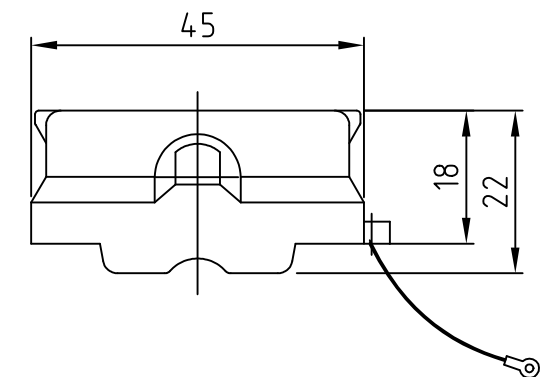

REVISIONS  
ÄNDERUNGEN

P	LTR	DESCRIPTION BESCHREIBUNG	DATE	DWN	APVD
	B7	REVISED PER ECR-17-014033	06FEB2018	SRGM	MKO

NOTES:

1 MATERIAL: PA

PACKAGING:  
5 SETS IN A CARTON, PRE-MOUNTED

SPECIAL PACKAGING: Krauss-Maffei  
PACKAGING UNIT: 200 PIECES

QTY	DESCRIPTION	MATERIAL	SURFACE	COLOR	ITEM NO. POS.	NOTES
0-1						
3						
2						
2						
1						

ORDERING TEXT / BESTELLTEXT	THIS DRAWING IS A CONTROLLED DOCUMENT. DIESE ZEICHNUNG IST EIN KONTROLLIERTES DOKUMENT.		DWN	Schneider	29.06.99
	DIMENSIONS: MASSENEHTEIN: mm		CHK	Schweiger	29.06.99
	TOLERANCES UNLESS OTHERWISE SPECIFIED: ALLGEMEINTOLERANZEN		APVD	-	-
	MATERIAL		NAME	TE Connectivity	
FINISH/OBERFLÄCHE/FARBE		PRODUCT SPEC PRODUKTSPEZ.	Covers size 6 Abdeckkappe fuer VS/LB BG6		
-		APPLICATION SPEC VERARBEITUNGSSPEZ.	SIZE	A3	
-		WEIGHT GEWICHT	CAGE CODE	00779	
-		CUSTOMER DRAWING/KUNDENZEICHNUNG	DRAWING NO ZEICHNUNGS-NR.	C=1106214	
-		SCALE MASSSTAB	1:1	SHEET BLATT	1 OF 1
-		RESTRICTED TO NUR FUER		REV	B7