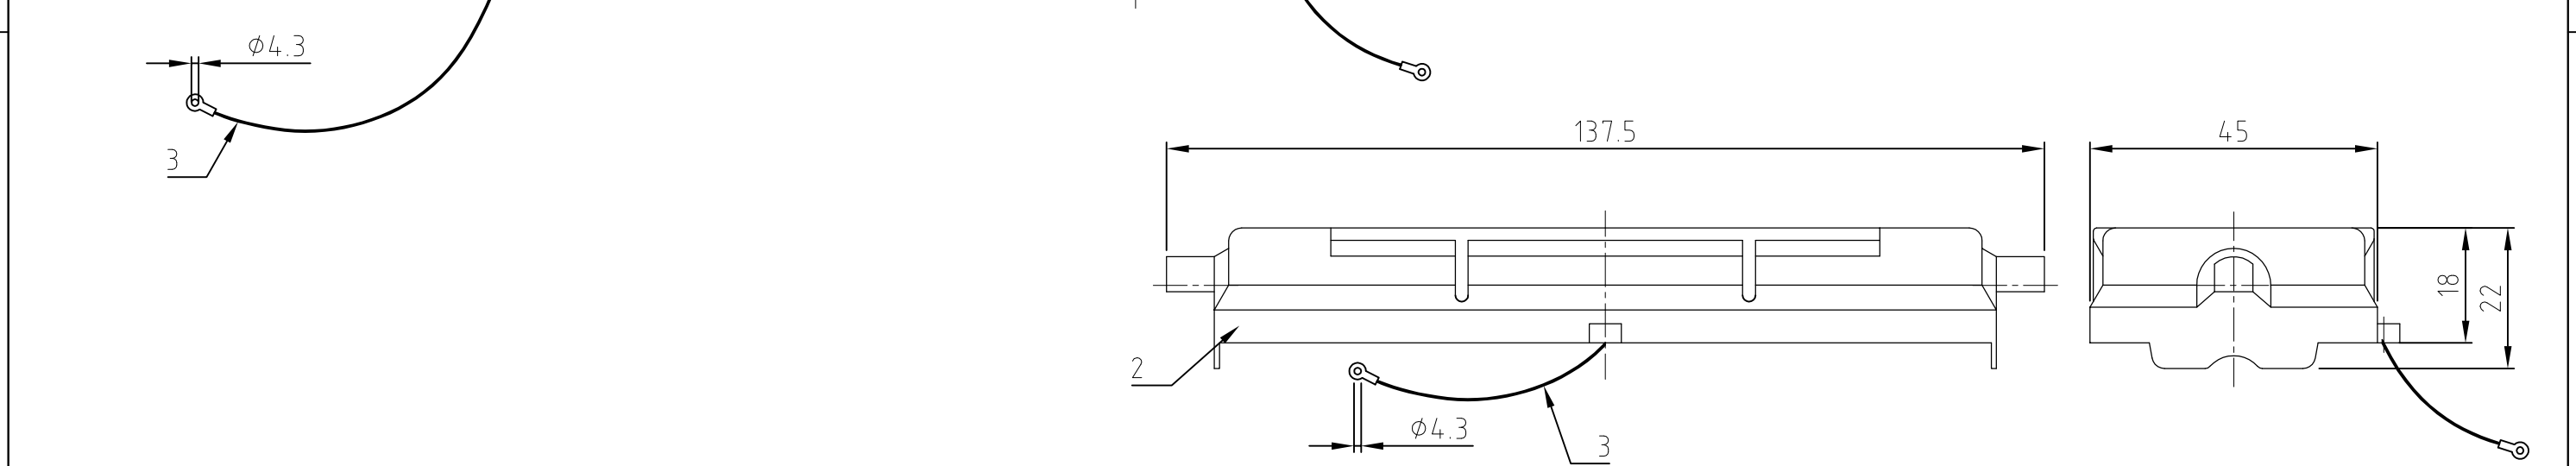

QTY	QTY	QTY	QTY	DESCRIPTION / BENENNUNG	MATERIAL	SURFACE / OBERFLÄCHE	COLOR / FARBE	ITEM NO. POS.	REMARKS / BEMERKUNGEN
		1		profile seal size 8	Neoprene		black	4	for housing-upper part
1	1	1	1	attachement string L=200mm	syhthetic		natural	3	
		1		protective covers for LB size 8	syhthetic		black	2	
1		1	1	protective covers for VS size 8	syhthetic		black	1	