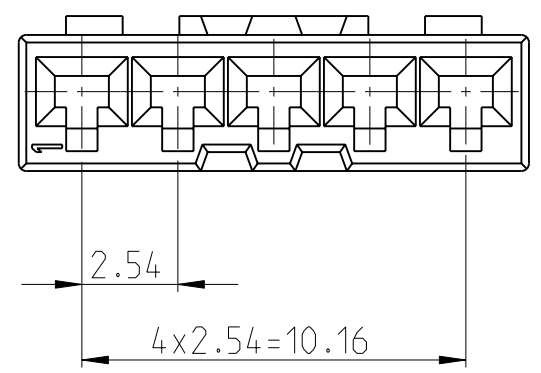

SCALE 2:1 / M 2:1

- △ 1 CONTACT IDENTIFICATION
 - △ 2 MATERIAL IDENTIFIER
 - △ 3 PARTNUMBER
 - △ 4 CAVITY IDENTIFIER
 - △ 5 REVISION STATUS
 - △ 6 DATE CLOCK
 - 7 VERPACKUNG: TEILE ALS SCHUETTIGUT IN KARTON VERPACKT
- △ 1 KONTAKTKENNZEICHNUNG
 - △ 2 MATERIALKENNZEICHNUNG
 - △ 3 SACHNUMMER
 - △ 4 NESTKENNZEICHNUNG
 - △ 5 REVISIONSSTAND
 - △ 6 DATUMSUHR
 - 7 PACKAGING: PARTS BULK PACKED INTO FOLDING BOX

2120321-1	SIGNAL HOUSING SIGNALGEHÄUSE	BLACK SCHWARZ	PBT
TE ORDER NO. BESTELL-NR.	DESCRIPTION BENENNUNG	SURFACE OBERFLÄCHE COLOUR/FARBE	MATERIAL

THIS DRAWING IS A CONTROLLED DOCUMENT. DIESES ZEICHNUNGSDOKUMENT WIRD DURCH AMP INCORPORATED KONTROLLIERT. ÄNDERUNGEN, DIE DEM TECHNISCHEN FORTSCHRITT DIENEN, SIND VORBEHALTEN. DEN JEWEILS LETZTUELTIGEN ÄNDERUNGSSTAND ERFAHREN SIE AUF ANFRAGE.		DWN K.-H. HESS	20AUG2010	 TE Connectivity	NAME			
DIMENSIONS: MASSEINHEITEN: mm	TOLERANCES UNLESS OTHERWISE SPECIFIED: ALLGEMEINTOLERANZEN	CHK M SZELAG	20AUG2010		SIGNAL HOUSING 5POS SIGNALGEHÄUSE 5POL. MOTORMAN HYBRID CONNECTOR			
	0 PLC ±0.3 1 PLC ±0.2 2 PLC ±0.1 3 PLC ± 4 PLC ± ANGLES/W INKEL ±1°	APVD S HEIN	20AUG2010		SIZE	CAGE CODE	DRAWING NO. ZEICHNUNGS-NR.	RESTRICTED TO NUR FUER
MATERIAL	FINISH/OBERFLÄCHE/FARBE	WEIGHT GEWICHT	0.52	A3	00779	©=2120321	-	
		CUSTOMER DRAWING		/KUNDENZEICHNUNG		SCALE MASSSTAB 5:1	SHEET BLATT 1 OF VON 1	REV B2