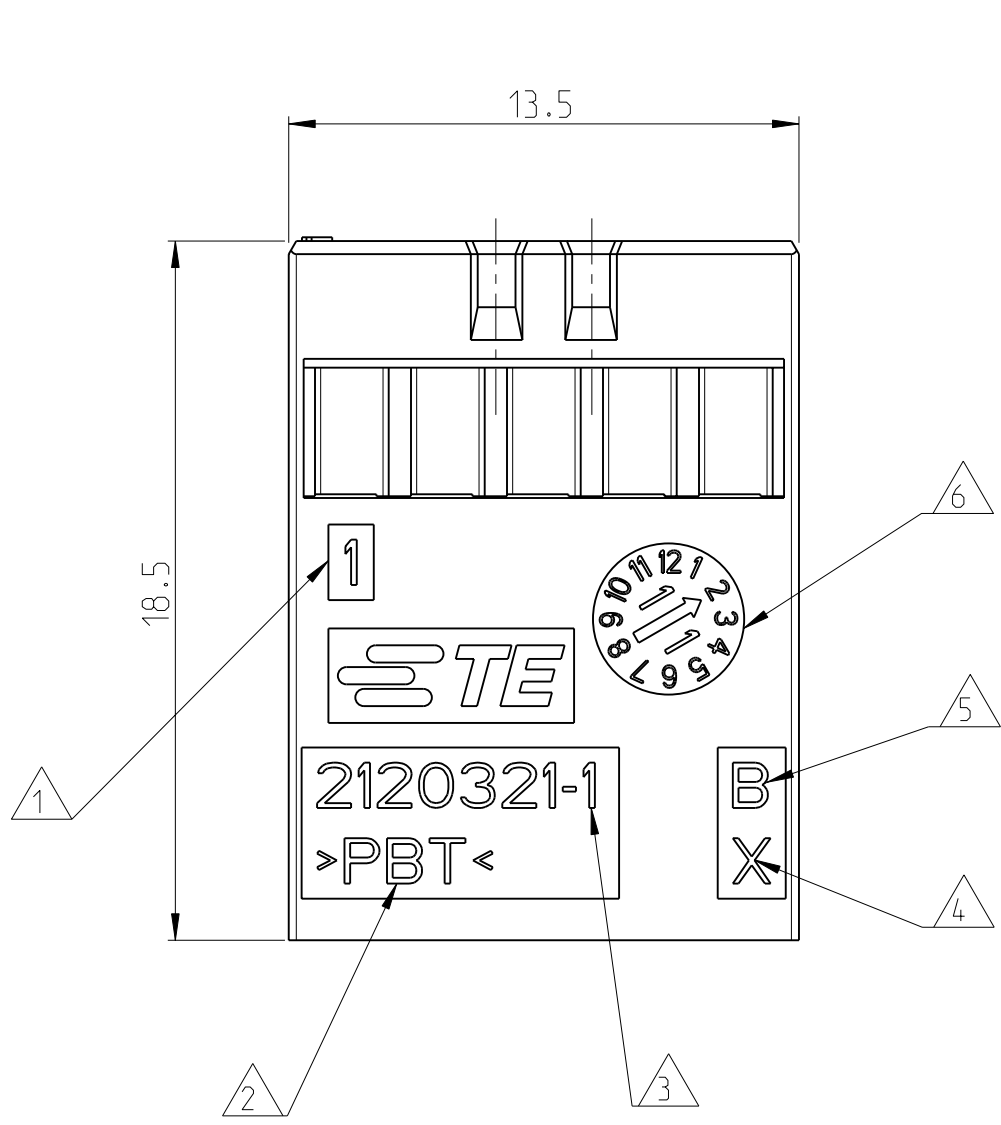

SCALE 2:1 / M 2:1

- △ 1 CONTACT IDENTIFICATION
 - △ 2 MATERIAL IDENTIFIER
 - △ 3 PARTNUMBER
 - △ 4 CAVITY IDENTIFIER
 - △ 5 REVISION STATUS
 - △ 6 DATE CLOCK
 - 7 VERPACKUNG: TEILE ALS SCHUETTIGUT IN KARTON VERPACKT
- △ 1 KONTAKTKENNZEICHNUNG
 - △ 2 MATERIALKENNZEICHNUNG
 - △ 3 SACHNUMMER
 - △ 4 NESTKENNZEICHNUNG
 - △ 5 REVISIONSSTAND
 - △ 6 DATUMSUHR
 - 7 PACKAGING: PARTS BULK PACKED INTO FOLDING BOX

2120321-1	SIGNAL HOUSING SIGNALGEHÄUSE	BLACK SCHWARZ	PBT
TE ORDER NO. BESTELL-NR.	DESCRIPTION BENENNUNG	SURFACE OBERFLÄCHE COLOUR/FARBE	MATERIAL

THIS DRAWING IS A CONTROLLED DOCUMENT. DIESES ZEICHNUNGSDOKUMENT WIRD DURCH AMP INCORPORATED KONTROLLIERT. ÄNDERUNGEN, DIE DEM TECHNISCHEN FORTSCHRITT DIENEN, SIND VORBEHALTEN. DEN JEWEILS LETZTUELTIGEN ÄNDERUNGSSTAND ERFAHREN SIE AUF ANFRAGE.		DWN K.-H. HESS	20AUG2010	 TE Connectivity	NAME			
DIMENSIONS: MASSEINHEITEN: mm	TOLERANCES UNLESS OTHERWISE SPECIFIED: ALLGEMEINTOLERANZEN	CHK M SZELAG	20AUG2010		SIGNAL HOUSING 5POS SIGNALGEHÄUSE 5POL. MOTORMAN HYBRID CONNECTOR			
	0 PLC ±0.3 1 PLC ±0.2 2 PLC ±0.1 3 PLC ± 4 PLC ± ANGLES/W INKEL ±1°	APVD S HEIN	20AUG2010		SIZE	CAGE CODE	DRAWING NO. ZEICHNUNGS-NR.	RESTRICTED TO NUR FUER
MATERIAL	FINISH/OBERFLÄCHE/FARBE	WEIGHT GEWICHT	0.52	A3	00779	©=2120321	-	
		CUSTOMER DRAWING		/KUNDENZEICHNUNG		SCALE MASSSTAB 5:1	SHEET BLATT 1 OF VON 1	REV B2