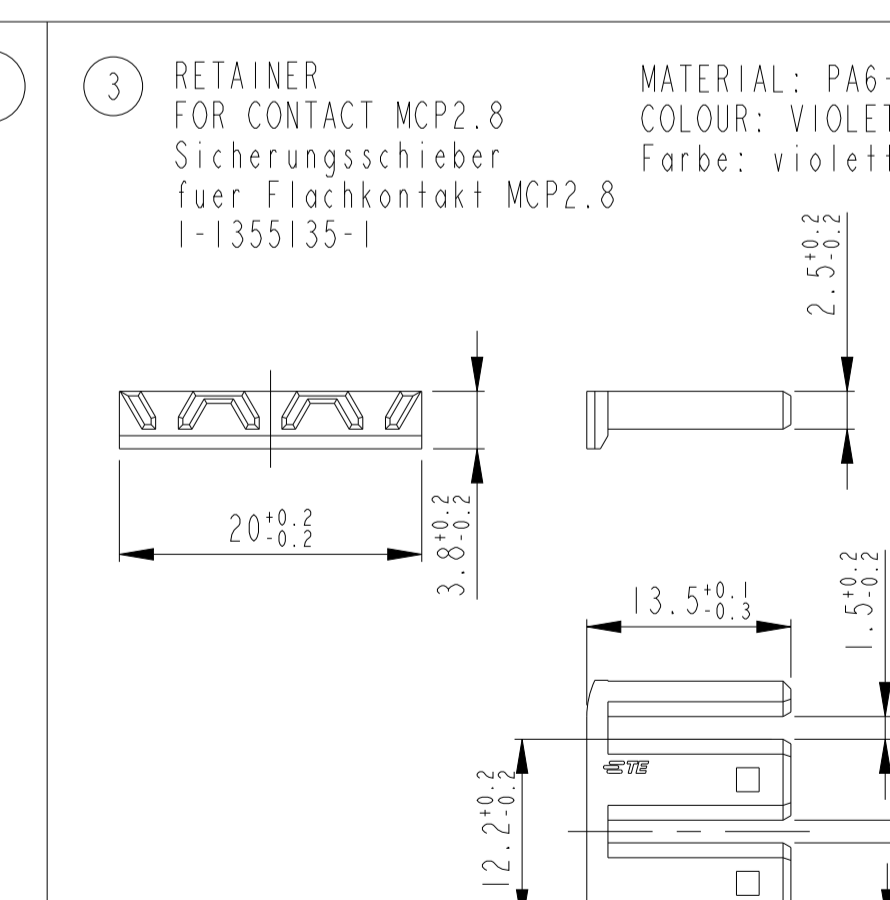

3-1355136-9	X	X	X	X	X	X	X	X	X	X	X	X	X	X	X
3-1355136-8	X	X	X	X	X	X	X	X	X	X	X	X	X	X	X
3-1355136-7	X	X	X	X	X	X	X	X	X	X	X	X	X	X	X
3-1355136-6	X	X	X	X	X	X	X	X	X	X	X	X	X	X	X
3-1355136-5	X	X	X	X	X	X	X	X	X	X	X	X	X	X	X
3-1355136-4	X	X	X	X	X	X	X	X	X	X	X	X	X	X	X
3-1355136-3	X	X	X	X	X	X	X	X	X	X	X	X	X	X	X
3-1355136-2	X	X	X	X	X	X	X	X	X	X	X	X	X	X	X
3-1355136-1	X	X	X	X	X	X	X	X	X	X	X	X	X	X	X
PART NO.	9	10	11	12	13	14	15	16							
CODING															

1-1355136-9	D	X	X	X	X	X	X	X	X	X	X	X	X	X	X
1-1355136-8	D	X	X	X	X	X	X	X	X	X	X	X	X	X	X
1-1355136-7	D	X	X	X	X	X	X	X	X	X	X	X	X	X	X
1-1355136-6	D	X	X	X	X	X	X	X	X	X	X	X	X	X	X
1-1355136-5	D	X	X	X	X	X	X	X	X	X	X	X	X	X	X
1-1355136-4	D	X	X	X	X	X	X	X	X	X	X	X	X	X	X
1-1355136-3	D	X	X	X	X	X	X	X	X	X	X	X	X	X	X
1-1355136-2	D	X	X	X	X	X	X	X	X	X	X	X	X	X	X
1-1355136-1	D	X	X	X	X	X	X	X	X	X	X	X	X	X	X
PART NO.	9	10	11	12	13	14	15	16							
CODING															

THIS DRAWING IS A CONTROLLED DOCUMENT.  
 DIESES ZEICHNUNGSDOKUMENT WIRD DURCH UNS KONTROLLIERT.  
 ACHTUNG: DIE FÜR TECHNISCHE KORREKTUR UND ÜBERWACHUNG ANGELEGTE VERFAHRENSTRECKE DARF NICHT VERLÄSSELT WERDEN. SIEHE ÜBERWACHUNGSSYSTEM.

APVD	APVD	APVD	APVD
DATE	DATE	DATE	DATE
OWN	OWN	OWN	OWN
CHK	CHK	CHK	CHK
DRW	DRW	DRW	DRW
REV	REV	REV	REV

Customer Drawing /KUNDENZEICHNUNG SCALE 1:1 SHEET 2 OF 3

CONNECTOR HOUSING., 94POS.  
 Steckverbindergehäuse., 94pol.,  
 MOS + 1.5mm Clean Body + MCP2.8