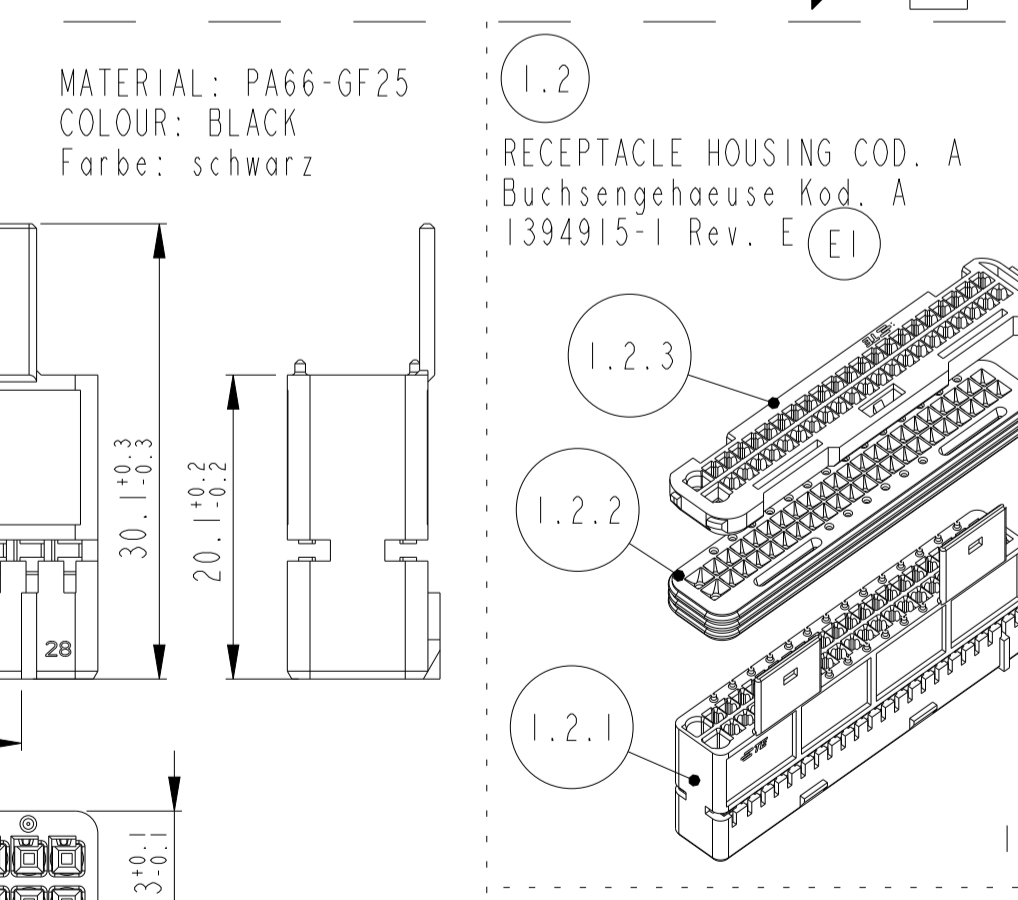

3-1355136-9	X	X	X	X	X	X	X	X	X	X	X	X	X	X	X
3-1355136-8	X	X	X	X	X	X	X	X	X	X	X	X	X	X	X
3-1355136-7	X	X	X	X	X	X	X	X	X	X	X	X	X	X	X
3-1355136-6	X	X	X	X	X	X	X	X	X	X	X	X	X	X	X
3-1355136-5	X	X	X	X	X	X	X	X	X	X	X	X	X	X	X
3-1355136-4	X	X	X	X	X	X	X	X	X	X	X	X	X	X	X
3-1355136-3	X	X	X	X	X	X	X	X	X	X	X	X	X	X	X
3-1355136-2	X	X	X	X	X	X	X	X	X	X	X	X	X	X	X
3-1355136-1	X	X	X	X	X	X	X	X	X	X	X	X	X	X	X
PART NO.	9	10	11	12	13	14	15	16							
CODING															

1-1355136-9	D	X	X	X	X	X	X	X	X	X	X	X	X	X	X
1-1355136-8	D	X	X	X	X	X	X	X	X	X	X	X	X	X	X
1-1355136-7	D	X	X	X	X	X	X	X	X	X	X	X	X	X	X
1-1355136-6	D	X	X	X	X	X	X	X	X	X	X	X	X	X	X
1-1355136-5	D	X	X	X	X	X	X	X	X	X	X	X	X	X	X
1-1355136-4	D	X	X	X	X	X	X	X	X	X	X	X	X	X	X
1-1355136-3	D	X	X	X	X	X	X	X	X	X	X	X	X	X	X
1-1355136-2	D	X	X	X	X	X	X	X	X	X	X	X	X	X	X
1-1355136-1	D	X	X	X	X	X	X	X	X	X	X	X	X	X	X
PART NO.	9	10	11	12	13	14	15	16							
CODING															

THIS DRAWING IS A CONTROLLED DOCUMENT.  
 DIESES ZEICHNUNGSDOKUMENT WIRD DURCH UNS KONTROLLIERT.  
 ACHTUNG: DIE FÜR TECHNISCHE KORREKTUR UND ÜBERWACHUNG ANGELEGTE VERFAHRENSTRECKE DARF NICHT VERLÄSSELT WERDEN. SIEHE ÜBERWACHUNGSSYSTEM.

APVD	APVD	APVD	APVD
DATE	DATE	DATE	DATE
OWN	OWN	OWN	OWN
CHK	CHK	CHK	CHK
DRW	DRW	DRW	DRW
REV	REV	REV	REV

Customer Drawing /KUNDENZEICHNUNG SCALE 1:1 SHEET 2 OF 3

CONNECTOR HOUSING., 94POS.  
 Steckverbindergehäuse., 94pol.,  
 MOS + 1.5mm Clean Body + MCP2.8