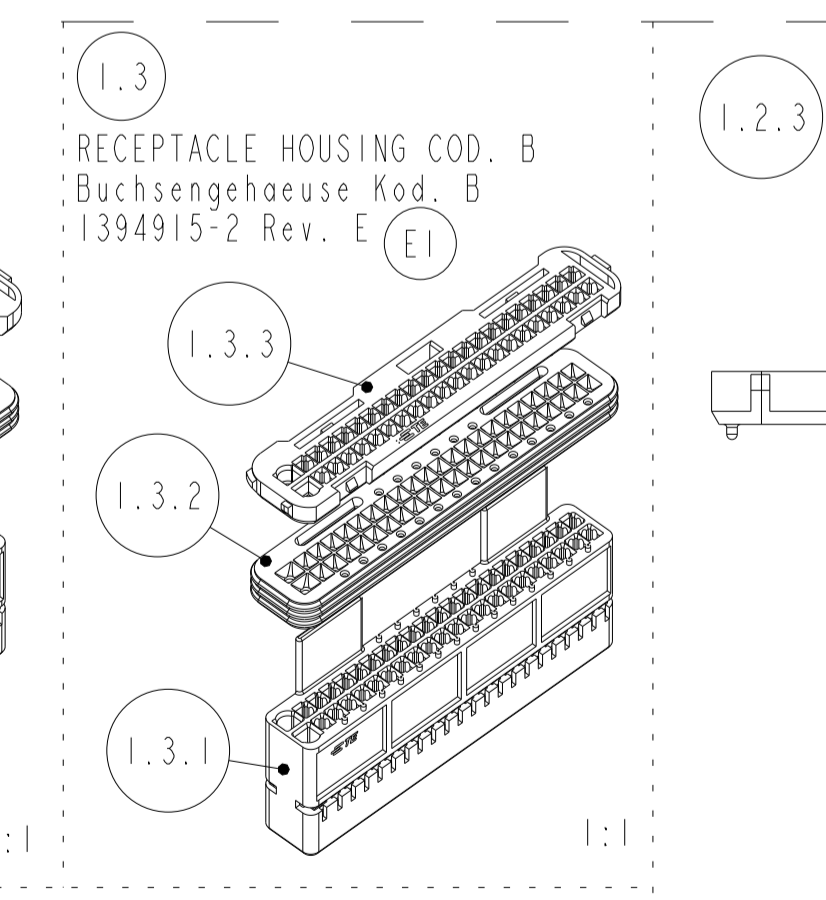

3-1355136-9	X	X	X	X	X	X	X	X	X	X	X	X	X	X	X
3-1355136-8	X	X	X	X	X	X	X	X	X	X	X	X	X	X	X
3-1355136-7	X	X	X	X	X	X	X	X	X	X	X	X	X	X	X
3-1355136-6	X	X	X	X	X	X	X	X	X	X	X	X	X	X	X
3-1355136-5	X	X	X	X	X	X	X	X	X	X	X	X	X	X	X
3-1355136-4	X	X	X	X	X	X	X	X	X	X	X	X	X	X	X
3-1355136-3	X	X	X	X	X	X	X	X	X	X	X	X	X	X	X
3-1355136-2	X	X	X	X	X	X	X	X	X	X	X	X	X	X	X
3-1355136-1	X	X	X	X	X	X	X	X	X	X	X	X	X	X	X
PART NO.	9	10	11	12	13	14	15	16							
CODING															

1-1355136-9	D	X	X	X	X	X	X	X	X	X	X	X	X	X	X
1-1355136-8	D	X	X	X	X	X	X	X	X	X	X	X	X	X	X
1-1355136-7	D	X	X	X	X	X	X	X	X	X	X	X	X	X	X
1-1355136-6	D	X	X	X	X	X	X	X	X	X	X	X	X	X	X
1-1355136-5	D	X	X	X	X	X	X	X	X	X	X	X	X	X	X
1-1355136-4	D	X	X	X	X	X	X	X	X	X	X	X	X	X	X
1-1355136-3	D	X	X	X	X	X	X	X	X	X	X	X	X	X	X
1-1355136-2	D	X	X	X	X	X	X	X	X	X	X	X	X	X	X
1-1355136-1	D	X	X	X	X	X	X	X	X	X	X	X	X	X	X
PART NO.	9	10	11	12	13	14	15	16							
CODING															

THIS DRAWING IS A CONTROLLED DOCUMENT.  
 DIESES ZEICHNUNGSDOKUMENT WIRD DURCH UNS KONTROLLIERT.  
 ACHTUNG: DIE FÜR TECHNISCHE KORREKTUR UND ÜBERWACHUNG ANGELEGTE VERFAHRENSTRECKE DARF NICHT VERLÄSSELT WERDEN. SIEHE ÜBERWACHUNGSSYSTEM.

APVD	APVD	APVD	APVD
DATE	DATE	DATE	DATE
OWN	OWN	OWN	OWN
CHK	CHK	CHK	CHK
DRW	DRW	DRW	DRW
REV	REV	REV	REV

Customer Drawing /KUNDENZEICHNUNG SCALE 1:1 SHEET 2 OF 3

CONNECTOR HOUSING., 94POS.  
 Steckverbindergehäuse., 94pol.,  
 MOS + 1.5mm Clean Body + MCP2.8