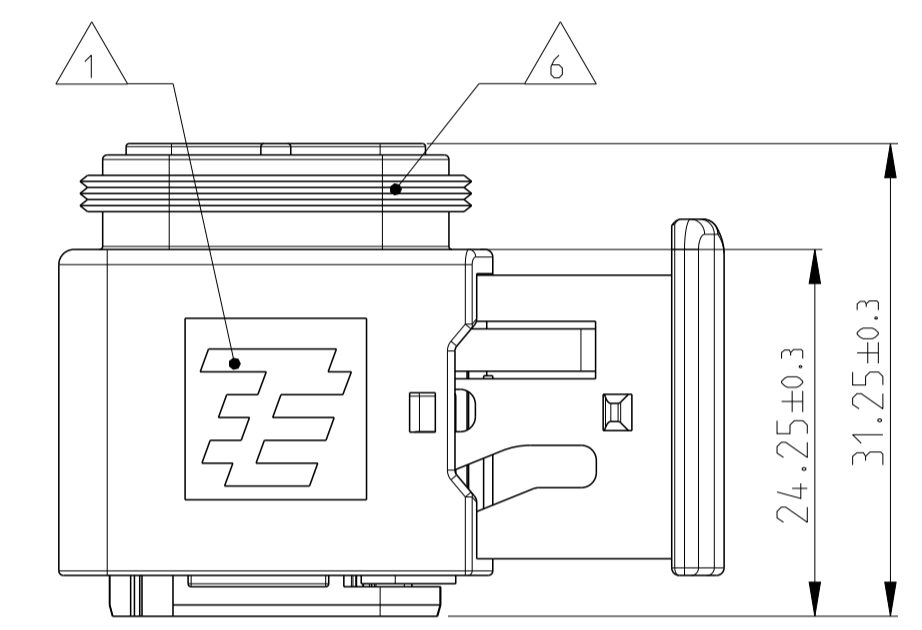

SECTION A-A
Schnitt