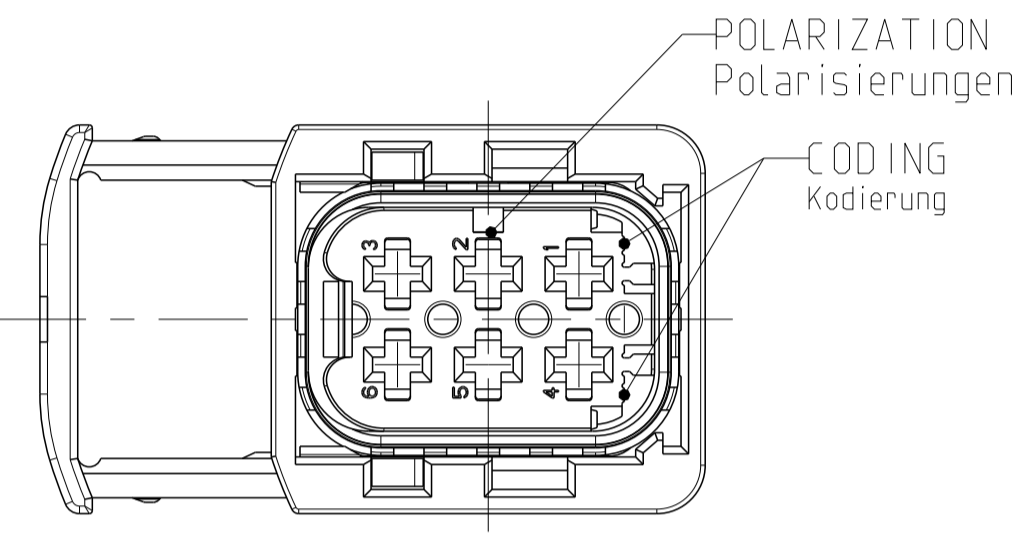

CODING A
Kodierung

PN 1-1418437-1