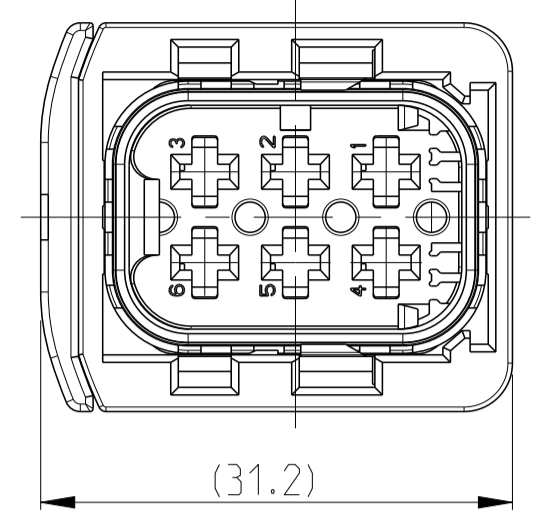

SLIDE IN LOCKED POSITION
Schieber in Verriegelungsposition