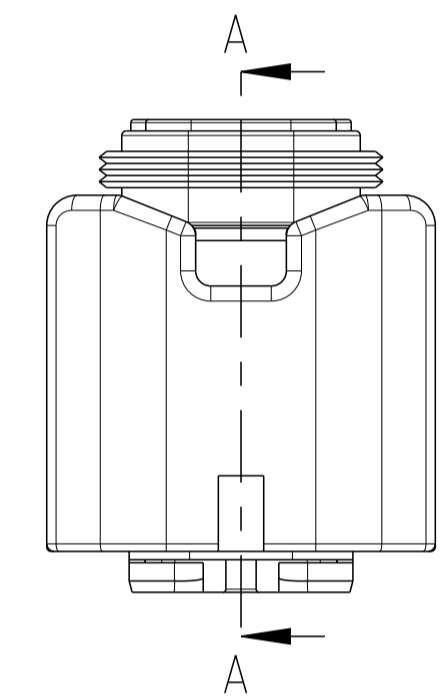

SECTION A-A
Schnitt