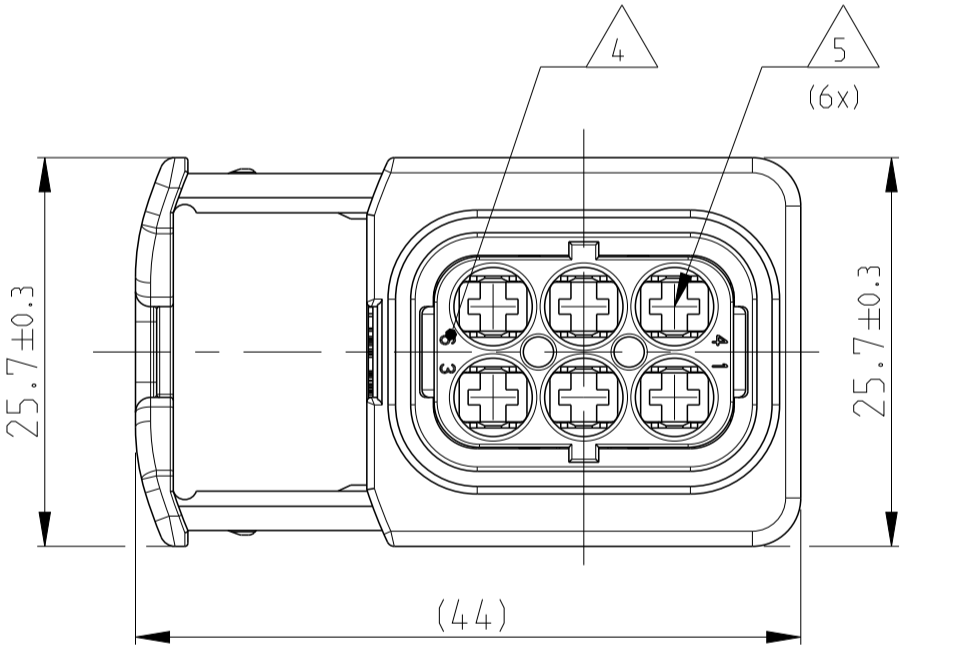

PN 1-1418437-1

SECTION A-A
 Schnitt

CODING B
 Kodierung

PN 2-1418437-1

CODING C
 Kodierung

PN 3-1418437-1

CODING D
 Kodierung

PN 4-1418437-1

1-1418437_1 AS SHOWN
 1-1418437-1 wie gezeigt

LOC	DIST	REV	DATE	BY	CHK	APPV
A1	-	H1	22AUG2011	HO	Krauss	
		H2	23AUG2011	HO	Krauss	
		J	24MAY2012	MN	SKR	
		J1	15MAY2015	SK	Krauss	

NOTES
 Bemerkungen

- 1 TE LOGO
TE Logo
- 2 ASSY PN, PRODUCTION DATE (CALENDAR DAY/YEAR):
MARKING OPTIONAL AS LASER ENGRAVING OR
LASER WITH COLOR CHANGE
Assy PN, Produktionsdatum (Kalendertag/Jahr):
Beschriftung wahlweise als Lasergravur oder Laser mit Farbumschlag
- 3 BULK PACKAGING IN CORRUGATED BOX
Schuetztgut im Versandkarton
- 4 CAVITY NUMBERING
Kammer Bezeichnung
- 5 CAVITIES MATED WITH AMP MCP 2.8
SEE PRODUCT GROUP DRAWING
TE NO: 1355036
MAX. WIRE SIZE: 2.5mm² FLR (AWG 12 TXL)
Kontaktkammern passend fuer AMP MCP 2.8
siehe Produktgruppenzeichnung
TE Nr: 1355036
max. Drahtgroessenbereich: 2.5mm² FLR (AWG 12 TXL)
- 6 SUITABLE COVERS SEE DRAWING: 1670057, 1670364
Passende Kappen siehe Zeichnung: 1670057, 1670364
- 7 SLIDING DISTANCE OF SECONDARY LOCKING
Verschiebeweg der 2. Kontaktsicherung
- 8 FITS TO TE INTERFACE DRAWING 114-18740-1
Passend zur Ausfuehrungsvorschrift 114-18740-1
- 10 MALFUNCTION CAUSED BY LACQUER IS NOT
COVERED BY TYCO ELECTRONICS WARRANTY.
Funktionsbeeintraechtigung durch Lackieren liegt nicht im
Einfluss- und Gewährleistungsumfang von Tyco Electronics.