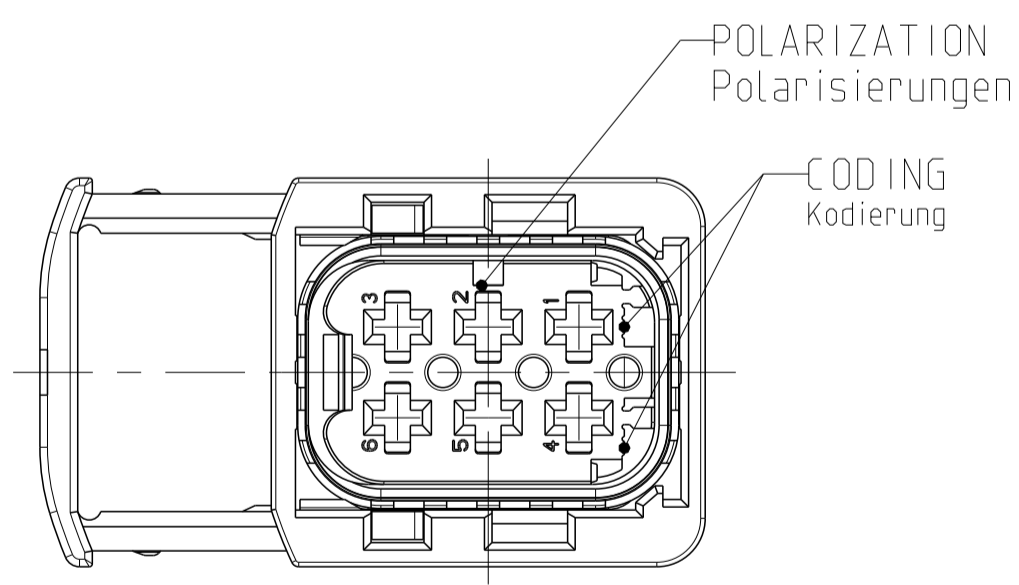

CODING C
Kodierung

PN 3-1418437-1