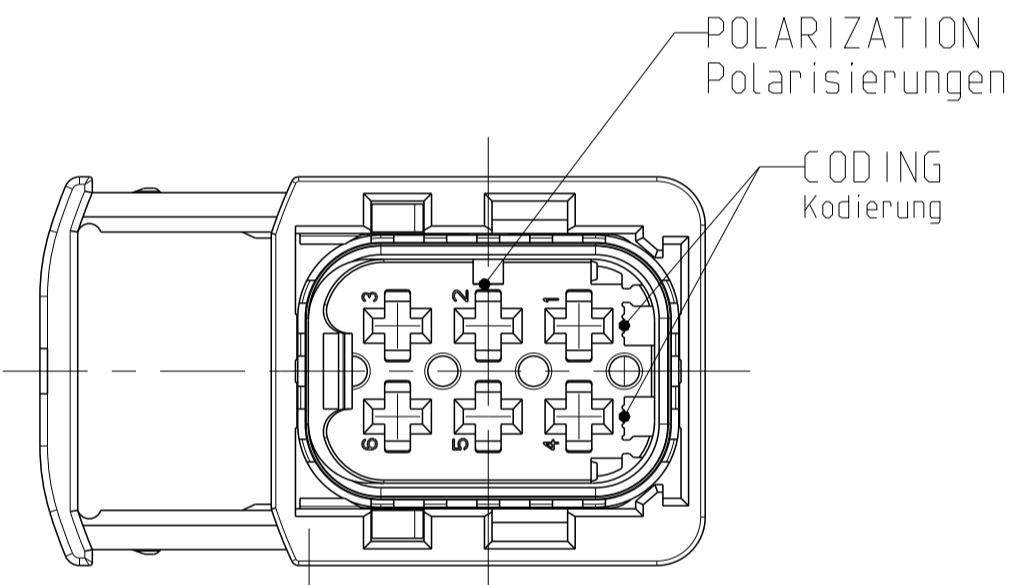

CODING B
Kodierung

PN 2-1418437-1