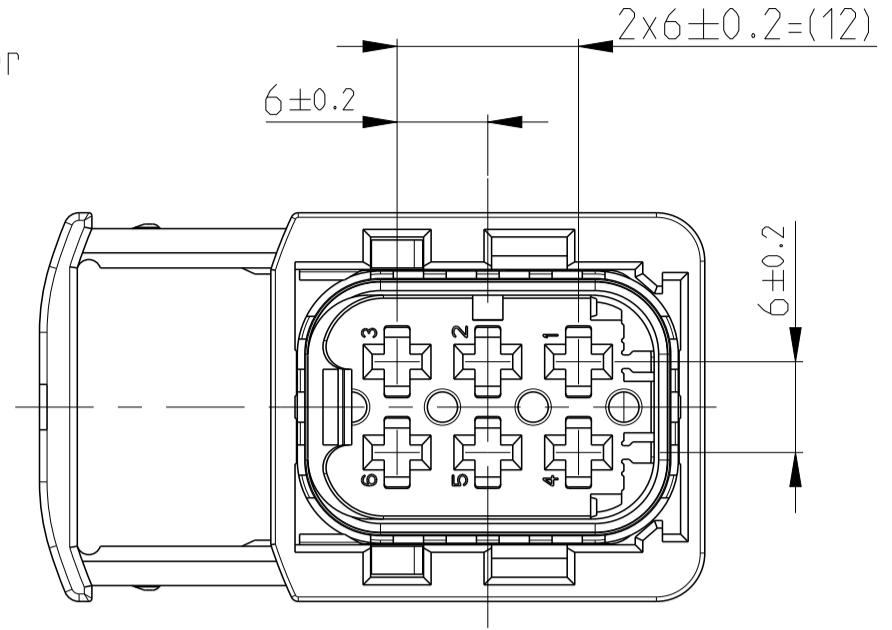

DELIVERY CONDITION:
Lieferzustand

SECONDARY LOCKING AND SLIDE
IN PRE-LOCKED POSITION
2. Kontaktsicherung und Schieber
in Vorraststellung