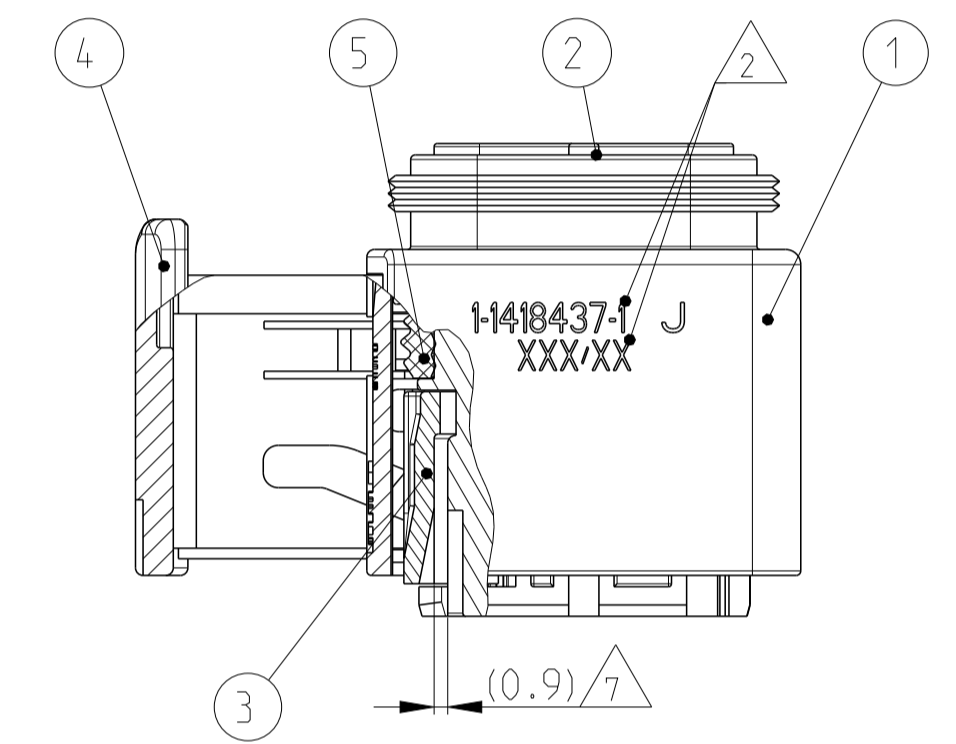

SECTION A-A
Schnitt