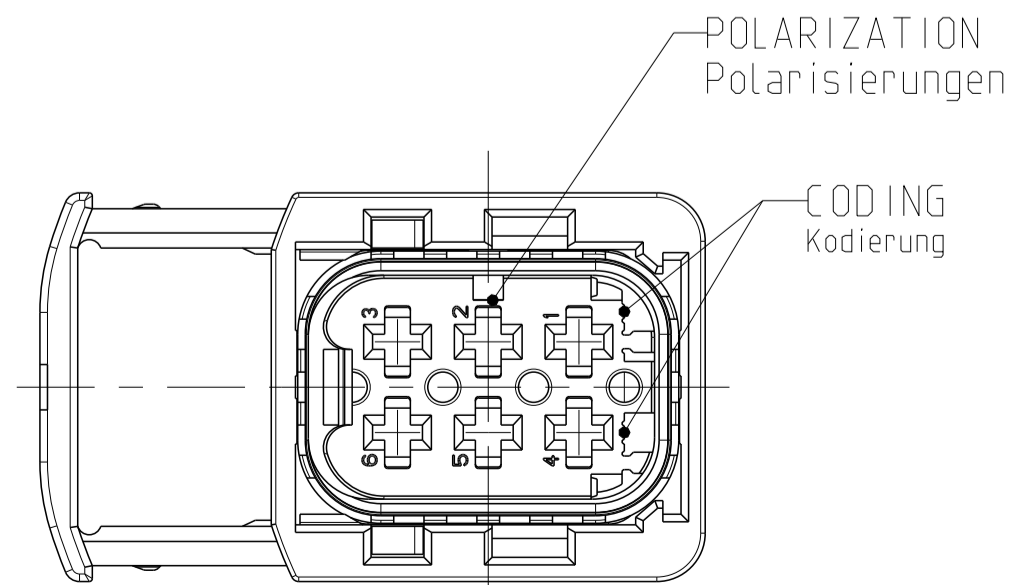

1-1418437_1 AS SHOWN
 1-1418437-1 wie gezeigt

LOC	DIST	REV	DATE	BY	CHK	APPV
A1	-	H1	22AUG2011	HO	Krauss	
		H2	23AUG2011	HO	Krauss	
		J	24MAY2012	MN	SKR	
		J1	15MAY2015	SK	Krauss	

NOTES
 Bemerkungen

- 1 TE LOGO
TE Logo
- 2 ASSY PN, PRODUCTION DATE (CALENDAR DAY/YEAR):
MARKING OPTIONAL AS LASER ENGRAVING OR
LASER WITH COLOR CHANGE
Assy PN, Produktionsdatum (Kalendertag/Jahr):
Beschriftung wahlweise als Lasergravur oder Laser mit Farbumschlag
- 3 BULK PACKAGING IN CORRUGATED BOX
Schuetztgut im Versandkarton
- 4 CAVITY NUMBERING
Kammer Bezeichnung
- 5 CAVITIES MATED WITH AMP MCP 2.8
SEE PRODUCT GROUP DRAWING
TE NO: 1355036
MAX. WIRE SIZE: 2.5mm² FLR (AWG 12 TXL)
Kontaktkammern passend fuer AMP MCP 2.8
siehe Produktgruppenzeichnung
TE Nr: 1355036
max. Drahtgroessenbereich: 2.5mm² FLR (AWG 12 TXL)
- 6 SUITABLE COVERS SEE DRAWING: 1670057, 1670364
Passende Kappen siehe Zeichnung: 1670057, 1670364
- 7 SLIDING DISTANCE OF SECONDARY LOCKING
Verschiebeweg der 2. Kontaktsicherung
- 8 FITS TO TE INTERFACE DRAWING 114-18740-1
Passend zur Ausfuehrungsvorschrift 114-18740-1
- 10 MALFUNCTION CAUSED BY LACQUER IS NOT
COVERED BY TYCO ELECTRONICS WARRANTY.
Funktionsbeeintraechtigung durch Lackieren liegt nicht im
Einfluss- und Gewährleistungsumfang von Tyco Electronics.

ITEM NO	DESCRIPTION	COLOUR	MATERIAL
1	RECEPTACLE HOUSING Buchsengehäuse	BLACK schwarz	PBT-GF30 / V-0
2	6POS. CAVITY BLOCK, CODE, "A" Spot, Kammerblock, Kodierung, "A"	BLACK schwarz	PBT-GF30 / V-0
2	6POS. CAVITY BLOCK, CODE, "B" Spot, Kammerblock, Kodierung, "B"	GREEN grün	PBT-GF30 / V-0
2	6POS. CAVITY BLOCK, CODE, "C" Spot, Kammerblock, Kodierung, "C"	BLUE blau	PBT-GF30 / V-0
2	6POS. CAVITY BLOCK, CODE, "D" Spot, Kammerblock, Kodierung, "D"	YELLOW gelb	PBT-GF30 / V-0
3	U-SLIDE U-Schieber	WHITE weiss	MVO
4	SEAL Dichtung	WHITE weiss	MVO