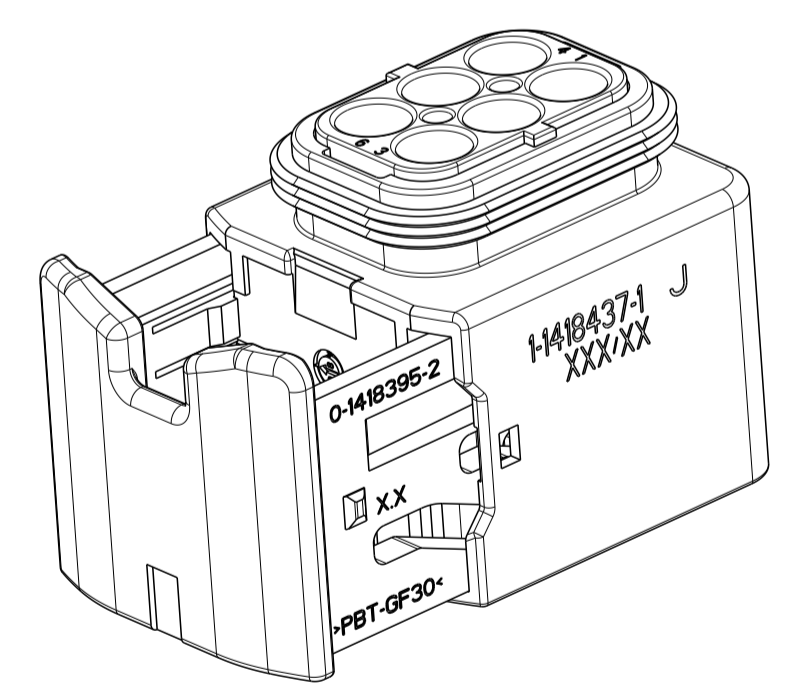

1-1418437_1 AS SHOWN
 1-1418437-1 wie gezeigt

LOC	DIST	REV	DATE	BY	CHK	APPV
A1	-	H1	22AUG2011	HO	Krauss	
		H2	23AUG2011	HO	Krauss	
		J	24MAY2012	MN	SKR	
		J1	15MAY2015	SK	Krauss	

NOTES
 Bemerkungen

- 1 TE LOGO
TE Logo
- 2 ASSY PN, PRODUCTION DATE (CALENDAR DAY/YEAR):
MARKING OPTIONAL AS LASER ENGRAVING OR
LASER WITH COLOR CHANGE
Assy PN, Produktionsdatum (Kalendertag/Jahr):
Beschriftung wahlweise als Lasergravur oder Laser mit Farbumschlag
- 3 BULK PACKAGING IN CORRUGATED BOX
Schuetztgut im Versandkarton
- 4 CAVITY NUMBERING
Kammer Bezeichnung
- 5 CAVITIES MATED WITH AMP MCP 2.8
SEE PRODUCT GROUP DRAWING
TE NO: 1355036
MAX. WIRE SIZE: 2.5mm² FLR (AWG 12 TXL)
Kontaktkammern passend fuer AMP MCP 2.8
siehe Produktgruppenzeichnung
TE Nr: 1355036
max. Drahtgroessenbereich: 2.5mm² FLR (AWG 12 TXL)
- 6 SUITABLE COVERS SEE DRAWING: 1670057, 1670364
Passende Kappen siehe Zeichnung: 1670057, 1670364
- 7 SLIDING DISTANCE OF SECONDARY LOCKING
Verschiebeweg der 2. Kontaktsicherung
- 8 FITS TO TE INTERFACE DRAWING 114-18740-1
Passend zur Ausfuehrungsvorschrift 114-18740-1
- 10 MALFUNCTION CAUSED BY LACQUER IS NOT
COVERED BY TYCO ELECTRONICS WARRANTY.
Funktionsbeeintraechtigung durch Lackieren liegt nicht im
Einfluss- und Gewährleistungsumfang von Tyco Electronics.

ITEM NO	DESCRIPTION	COLOUR	MATERIAL
1	RECEPTACLE HOUSING Buchsengehäuse	BLACK schwarz	PBT-GF30 / V-0
2	6POS. CAVITY BLOCK, CODE, "A" Spot, Kammerblock, Kodierung, "A"	BLACK schwarz	PBT-GF30 / V-0
2	6POS. CAVITY BLOCK, CODE, "B" Spot, Kammerblock, Kodierung, "B"	GREEN grün	PBT-GF30 / V-0
2	6POS. CAVITY BLOCK, CODE, "C" Spot, Kammerblock, Kodierung, "C"	BLUE blau	PBT-GF30 / V-0
2	6POS. CAVITY BLOCK, CODE, "D" Spot, Kammerblock, Kodierung, "D"	YELLOW gelb	PBT-GF30 / V-0
3	U-SLIDE U-Schieber	WHITE weiss	MVO
4	SEAL Dichtung	WHITE weiss	MVO